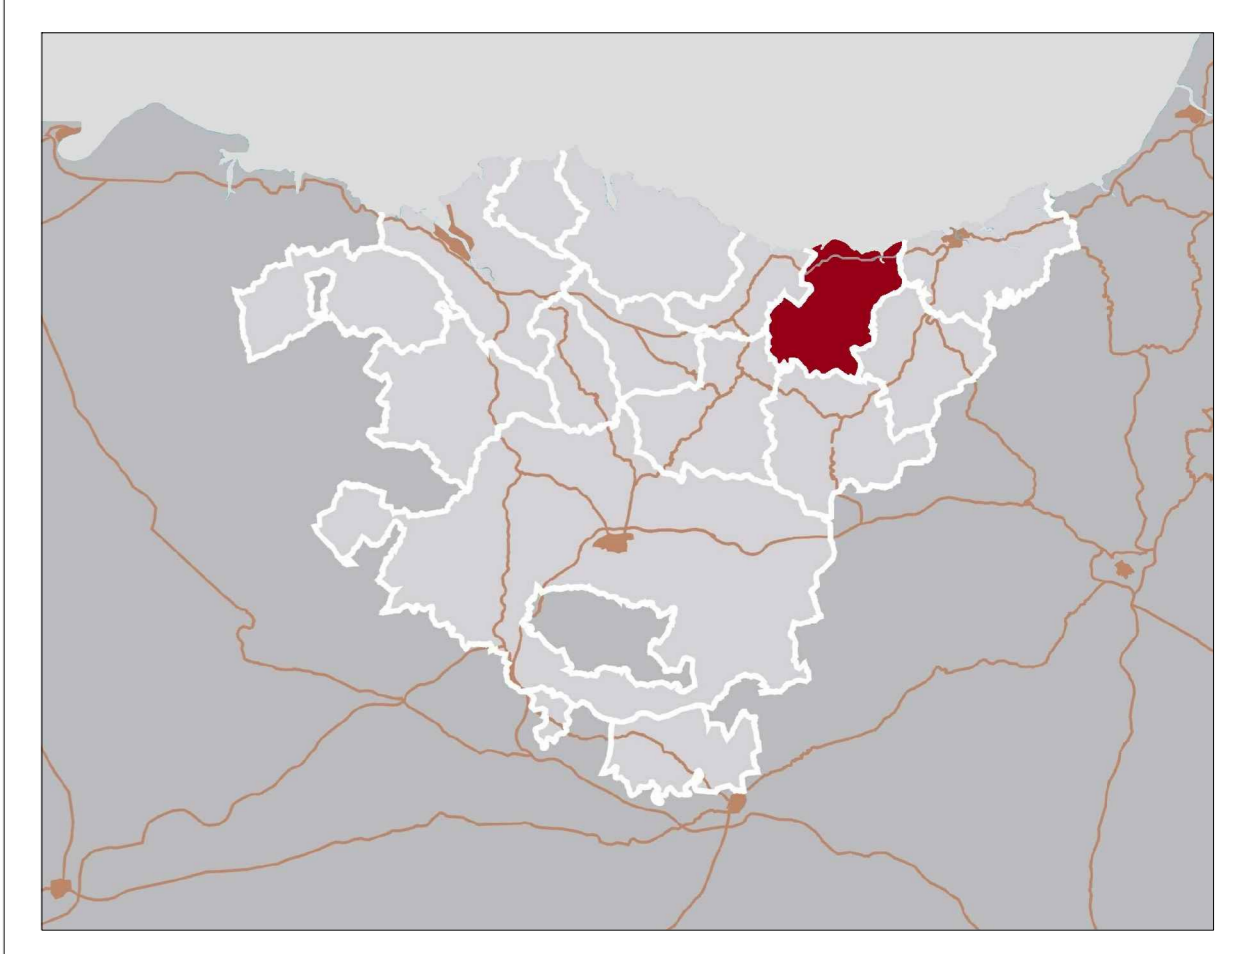

PLANO 12.a PLANO A

INDARREAN DAGOEN LURRALDE PLANGINTZAREN INFORMAZIOA. L.ZP GARAPENENKO JARDUKETA NAGUSIAK

PLANO INFORMACIÓN PLANTEAMIENTO TERRITORIAL VIGENTE. PTP PRINCIPALES ACTUACIONES DE DESARROLLO

ESCALA 1:30.000 ESKALA

EQUIPO REDACTOR
COLABORA: UNIVERSIDAD DE GIRONA