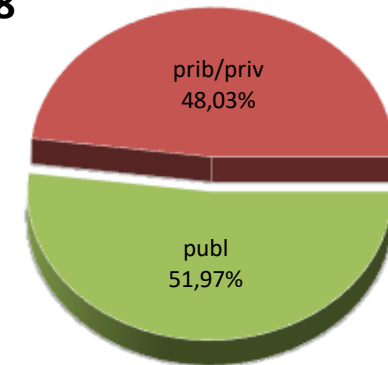

15/16

16/17

17/18

18/19

19/20

20/21

* Datuak gela itxiei dagozkie/Los datos hacen referencia a las aulas cerradas

MATRIKULA-EAE
HASIERAKO IRAKASKUNTZAKO IKASLEAK (HH-LMH-HB)
ALUMNADO DE ENSEÑANZAS INICIALES (INF-PRIM-EE)

MATRIKULA-EAE
HASIERAKO IRAKASKUNTZAKO IKASLEAK (HH-LMH-HB)
ALUMNADO DE ENSEÑANZAS INICIALES (INF-PRIM-EE)

15/16

16/17

17/18

18/19

19/20

20/21

MATRIKULA-EAE

DERRIGORREZKO BIGARREN HEZKUNTZAKO IKASLEAK

ALUMNADO DE EDUCACIÓN SECUNDARIA OBLIGATORIA

MATRIKULA-EAE
DERRIGORREZKO BIGARREN HEZKUNTZAKO IKASLEAK
ALUMNADO DE EDUCACIÓN SECUNDARIA OBLIGATORIA

15/16

16/17

17/18