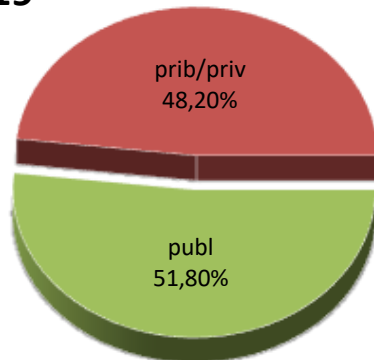

20/21

MATRIKULA-EAE LEHEN MAILAKO HEZKUNTZAKO IKASLEAK ALUMNADO DE EDUCACIÓN PRIMARIA

MATRIKULA-EAE
LEHEN MAILAKO HEZKUNTZAKO IKASLEAK
ALUMNADO DE EDUCACIÓN PRIMARIA

15/16

16/17

17/18

18/19

19/20

20/21

MATRIKULA-EAE HEZKUNTZA BEREZIKO IKASLEAK (HH-LMH)* ALUMNADO DE EDUCACIÓN ESPECIAL (INF-PRIM)*

* Datuak gela itxiei dagozkie/Los datos hacen referencia a las aulas cerradas

MATRIKULA-EAE
HEZKUNTZA BEREZIKO IKASLEAK (HH-LMH)*
ALUMNADO DE EDUCACIÓN ESPECIAL (INF-PRIM)*