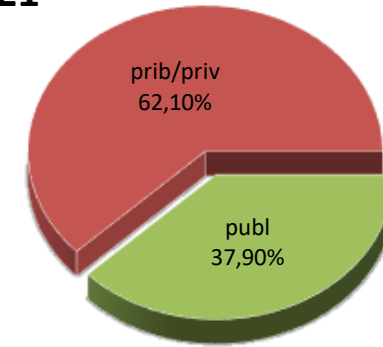

15/16

16/17

17/18

18/19

19/20

20/21

* Datuak gela itxiei dagozkie/Los datos hacen referencia a las aulas cerradas

MATRIKULA-EAE
HASIERAKO IRAKASKUNTZAKO IKASLEAK (HH-LMH-HB)
ALUMNADO DE ENSEÑANZAS INICIALES (INF-PRIM-EE)

MATRIKULA-EAE
HASIERAKO IRAKASKUNTZAKO IKASLEAK (HH-LMH-HB)
ALUMNADO DE ENSEÑANZAS INICIALES (INF-PRIM-EE)

15/16

16/17

17/18

18/19

19/20

20/21

MATRIKULA-EAE