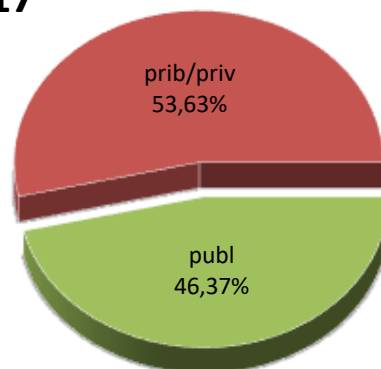

MATRIKULA-EAE
HASIERAKO IRAKASKUNTZAKO IKASLEAK (HH-LMH-HB)
ALUMNADO DE ENSEÑANZAS INICIALES (INF-PRIM-EE)

15/16

16/17

17/18

18/19

19/20

20/21

MATRIKULA-EAE

DERRIGORREZKO BIGARREN HEZKUNTZAKO IKASLEAK

ALUMNADO DE EDUCACIÓN SECUNDARIA OBLIGATORIA

MATRIKULA-EAE
DERRIGORREZKO BIGARREN HEZKUNTZAKO IKASLEAK
ALUMNADO DE EDUCACIÓN SECUNDARIA OBLIGATORIA

15/16

16/17

17/18

18/19

19/20

20/21

MATRIKULA-EAE
HEZKUNTZA BEREZIKO IKASLEAK (DBH)*
ALUMNADO DE EDUCACIÓN ESPECIAL (ESO)*

* Datuak gela itxiei dagozkie/Los datos hacen referencia a las aulas cerradas

MATRIKULA-EAE
HEZKUNTZA BEREZIKO IKASLEAK (DBH)*
ALUMNADO DE EDUCACIÓN ESPECIAL (ESO)*