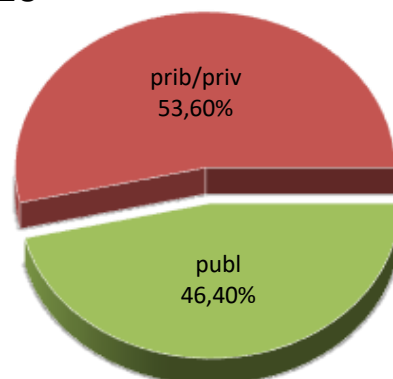

MATRIKULA-EAE
HASIERAKO IRAKASKUNTZAKO IKASLEAK (HH-LMH-HB)
ALUMNADO DE ENSEÑANZAS INICIALES (INF-PRIM-EE)

15/16

16/17

17/18

18/19

19/20

20/21

MATRIKULA-EAE

DERRIGORREZKO BIGARREN HEZKUNTZAKO IKASLEAK

ALUMNADO DE EDUCACIÓN SECUNDARIA OBLIGATORIA

MATRIKULA-EAE
DERRIGORREZKO BIGARREN HEZKUNTZAKO IKASLEAK
ALUMNADO DE EDUCACIÓN SECUNDARIA OBLIGATORIA

15/16

16/17

17/18

18/19

19/20

20/21

MATRIKULA-EAE
HEZKUNTZA BEREZIKO IKASLEAK (DBH)*
ALUMNADO DE EDUCACIÓN ESPECIAL (ESO)*

* Datuak gela itxiei dagozkie/Los datos hacen referencia a las aulas cerradas

MATRIKULA-EAE
HEZKUNTZA BEREZIKO IKASLEAK (DBH)*
ALUMNADO DE EDUCACIÓN ESPECIAL (ESO)*