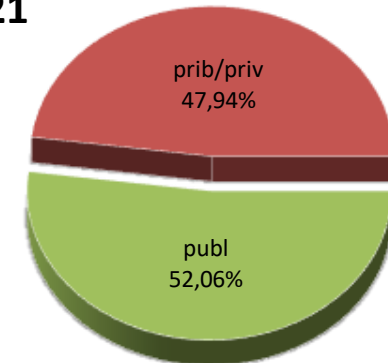

15/16

16/17

17/18

18/19

19/20

20/21

* Datuak gela itxiei dagozkie/Los datos hacen referencia a las aulas cerradas

MATRIKULA-EAE
HASIERAKO IRAKASKUNTZAKO IKASLEAK (HH-LMH-HB)
ALUMNADO DE ENSEÑANZAS INICIALES (INF-PRIM-EE)

MATRIKULA-EAE
HASIERAKO IRAKASKUNTZAKO IKASLEAK (HH-LMH-HB)
ALUMNADO DE ENSEÑANZAS INICIALES (INF-PRIM-EE)

15/16

16/17

17/18

18/19

19/20

20/21

MATRIKULA-EAE

DERRIGORREZKO BIGARREN HEZKUNTZAKO IKASLEAK

ALUMNADO DE EDUCACIÓN SECUNDARIA OBLIGATORIA

MATRIKULA-EAE
DERRIGORREZKO BIGARREN HEZKUNTZAKO IKASLEAK
ALUMNADO DE EDUCACIÓN SECUNDARIA OBLIGATORIA

15/16

16/17

17/18