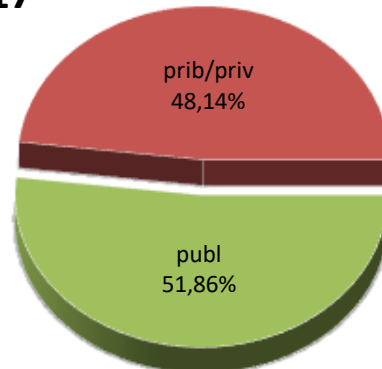

15/16

16/17

17/18

18/19

19/20

20/21

* Datuak gela itxiei dagozkie/Los datos hacen referencia a las aulas cerradas

MATRIKULA-EAE
HASIERAKO IRAKASKUNTZAKO IKASLEAK (HH-LMH-HB)
ALUMNADO DE ENSEÑANZAS INICIALES (INF-PRIM-EE)

MATRIKULA-EAE
HASIERAKO IRAKASKUNTZAKO IKASLEAK (HH-LMH-HB)
ALUMNADO DE ENSEÑANZAS INICIALES (INF-PRIM-EE)

15/16

16/17

17/18

18/19

19/20

20/21

MATRIKULA-EAE

DERRIGORREZKO BIGARREN HEZKUNTZAKO IKASLEAK

ALUMNADO DE EDUCACIÓN SECUNDARIA OBLIGATORIA

MATRIKULA-EAE
DERRIGORREZKO BIGARREN HEZKUNTZAKO IKASLEAK
ALUMNADO DE EDUCACIÓN SECUNDARIA OBLIGATORIA

15/16

16/17

17/18