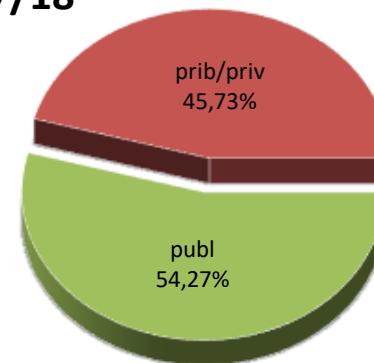

DERRIGORREZKO BIGARREN HEZKUNTZAKO IKASLEAK

ALUMNADO DE EDUCACIÓN SECUNDARIA OBLIGATORIA

MATRIKULA-EAE
DERRIGORREZKO BIGARREN HEZKUNTZAKO IKASLEAK
ALUMNADO DE EDUCACIÓN SECUNDARIA OBLIGATORIA

15/16

16/17

17/18

18/19

19/20

20/21

MATRIKULA-EAE
HEZKUNTZA BEREZIKO IKASLEAK (DBH)*
ALUMNADO DE EDUCACIÓN ESPECIAL (ESO)*

* Datuak gela itxiei dagozkie/Los datos hacen referencia a las aulas cerradas

MATRIKULA-EAE
HEZKUNTZA BEREZIKO IKASLEAK (DBH)*
ALUMNADO DE EDUCACIÓN ESPECIAL (ESO)*

15/16

16/17

17/18

18/19

19/20

20/21

* Datuak gela itxiei dagozkie/Los datos hacen referencia a las aulas cerradas

MATRIKULA-EAE
DERRIGORREZKO BIGARREN HEZKUNTZA-HEZKUNTZA BEREZIKO IKASLEAK
ALUMNADO DE EDUCACIÓN SECUNDARIA OBLIGATORIA-EDUCACIÓN ESPECIAL