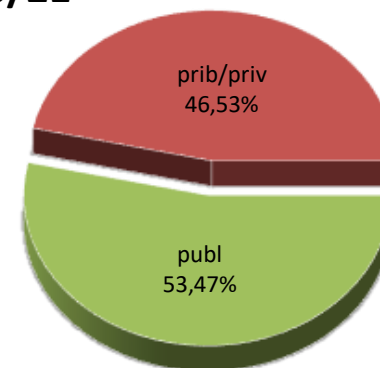

18/19

19/20

20/21

MATRIKULA-EAE
HEZKUNTZA BEREZIKO IKASLEAK (DBH)*
ALUMNADO DE EDUCACIÓN ESPECIAL (ESO)*

* Datuak gela itxiei dagozkie/Los datos hacen referencia a las aulas cerradas

MATRIKULA-EAE
HEZKUNTZA BEREZIKO IKASLEAK (DBH)*
ALUMNADO DE EDUCACIÓN ESPECIAL (ESO)*

15/16

16/17

17/18

18/19

19/20

20/21

* Datuak gela itxiei dagozkie/Los datos hacen referencia a las aulas cerradas

MATRIKULA-EAE
DERRIGORREZKO BIGARREN HEZKUNTZA-HEZKUNTZA BEREZIKO IKASLEAK
ALUMNADO DE EDUCACIÓN SECUNDARIA OBLIGATORIA-EDUCACIÓN ESPECIAL

MATRIKULA-EAE

*DERRIGORREZKO BIGARREN HEZKUNTZA-HEZKUNTZA BEREZIKO IKASLEAK
ALUMNADO DE EDUCACIÓN SECUNDARIA OBLIGATORIA-EDUCACIÓN ESPECIAL*

15/16

16/17

17/18

18/19

19/20

20/21