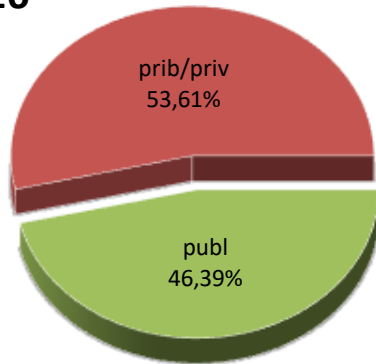

DERRIGORREZKO BIGARREN HEZKUNTZAKO IKASLEAK

ALUMNADO DE EDUCACIÓN SECUNDARIA OBLIGATORIA

MATRIKULA-EAE
DERRIGORREZKO BIGARREN HEZKUNTZAKO IKASLEAK
ALUMNADO DE EDUCACIÓN SECUNDARIA OBLIGATORIA

15/16

16/17

17/18

18/19

19/20

20/21

MATRIKULA-EAE
HEZKUNTZA BEREZIKO IKASLEAK (DBH)*
ALUMNADO DE EDUCACIÓN ESPECIAL (ESO)*

* Datuak gela itxiei dagozkie/Los datos hacen referencia a las aulas cerradas

MATRIKULA-EAE
HEZKUNTZA BEREZIKO IKASLEAK (DBH)*
ALUMNADO DE EDUCACIÓN ESPECIAL (ESO)*

15/16

16/17

17/18

18/19

19/20

20/21

* Datuak gela itxiei dagozkie/Los datos hacen referencia a las aulas cerradas

MATRIKULA-EAE
DERRIGORREZKO BIGARREN HEZKUNTZA-HEZKUNTZA BEREZIKO IKASLEAK
ALUMNADO DE EDUCACIÓN SECUNDARIA OBLIGATORIA-EDUCACIÓN ESPECIAL

MATRIKULA-EAE

*DERRIGORREZKO BIGARREN HEZKUNTZA-HEZKUNTZA BEREZIKO IKASLEAK
ALUMNADO DE EDUCACIÓN SECUNDARIA OBLIGATORIA-EDUCACIÓN ESPECIAL*

15/16

16/17

17/18

18/19

19/20

20/21