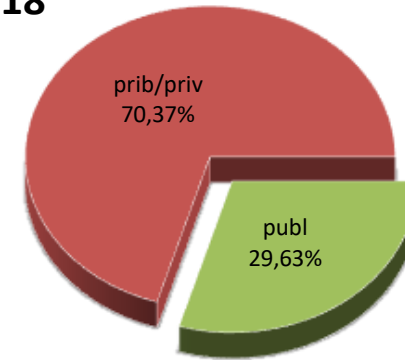

20/21

MATRIKULA-EAE HEZKUNTZA BEREZIKO IKASLEAK (HH-LMH)* ALUMNADO DE EDUCACIÓN ESPECIAL (INF-PRIM)*

* Datuak gela itxiei dagozkie/Los datos hacen referencia a las aulas cerradas

MATRIKULA-EAE
HEZKUNTZA BEREZIKO IKASLEAK (HH-LMH)*
ALUMNADO DE EDUCACIÓN ESPECIAL (INF-PRIM)*

15/16

16/17

17/18

18/19

19/20

20/21

* Datuak gela itxiei dagozkie/Los datos hacen referencia a las aulas cerradas

MATRIKULA-EAE
HASIERAKO IRAKASKUNTZAKO IKASLEAK (HH-LMH-HB)
ALUMNADO DE ENSEÑANZAS INICIALES (INF-PRIM-EE)