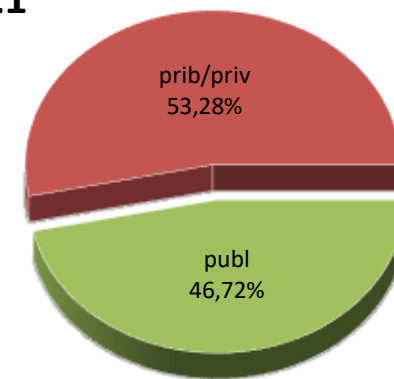

MATRIKULA-EAE
HASIERAKO IRAKASKUNTZAKO IKASLEAK (HH-LMH-HB)
ALUMNADO DE ENSEÑANZAS INICIALES (INF-PRIM-EE)

15/16

16/17

17/18

18/19

19/20

20/21

MATRIKULA-EAE

DERRIGORREZKO BIGARREN HEZKUNTZAKO IKASLEAK

ALUMNADO DE EDUCACIÓN SECUNDARIA OBLIGATORIA

MATRIKULA-EAE
DERRIGORREZKO BIGARREN HEZKUNTZAKO IKASLEAK
ALUMNADO DE EDUCACIÓN SECUNDARIA OBLIGATORIA

15/16

16/17

17/18

18/19

19/20

20/21

MATRIKULA-EAE
HEZKUNTZA BEREZIKO IKASLEAK (DBH)*
ALUMNADO DE EDUCACIÓN ESPECIAL (ESO)*

* Datuak gela itxiei dagozkie/Los datos hacen referencia a las aulas cerradas

MATRIKULA-EAE
HEZKUNTZA BEREZIKO IKASLEAK (DBH)*
ALUMNADO DE EDUCACIÓN ESPECIAL (ESO)*