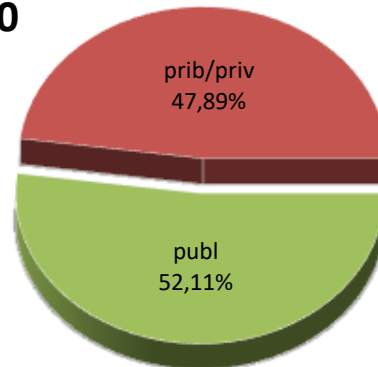

15/16

16/17

17/18

18/19

19/20

20/21

* Datuak gela itxiei dagozkie/Los datos hacen referencia a las aulas cerradas

MATRIKULA-EAE
HASIERAKO IRAKASKUNTZAKO IKASLEAK (HH-LMH-HB)
ALUMNADO DE ENSEÑANZAS INICIALES (INF-PRIM-EE)

MATRIKULA-EAE
HASIERAKO IRAKASKUNTZAKO IKASLEAK (HH-LMH-HB)
ALUMNADO DE ENSEÑANZAS INICIALES (INF-PRIM-EE)

15/16

16/17

17/18

18/19

19/20

20/21

MATRIKULA-EAE

DERRIGORREZKO BIGARREN HEZKUNTZAKO IKASLEAK

ALUMNADO DE EDUCACIÓN SECUNDARIA OBLIGATORIA

MATRIKULA-EAE
DERRIGORREZKO BIGARREN HEZKUNTZAKO IKASLEAK
ALUMNADO DE EDUCACIÓN SECUNDARIA OBLIGATORIA

15/16

16/17

17/18