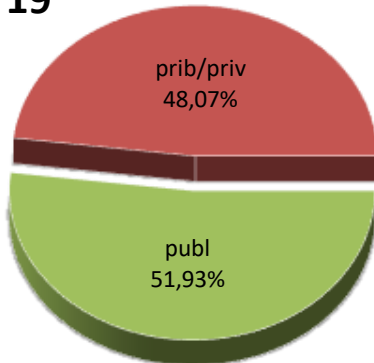

15/16

16/17

17/18

18/19

19/20

20/21

* Datuak gela itxiei dagozkie/Los datos hacen referencia a las aulas cerradas

MATRIKULA-EAE
HASIERAKO IRAKASKUNTZAKO IKASLEAK (HH-LMH-HB)
ALUMNADO DE ENSEÑANZAS INICIALES (INF-PRIM-EE)

MATRIKULA-EAE
HASIERAKO IRAKASKUNTZAKO IKASLEAK (HH-LMH-HB)
ALUMNADO DE ENSEÑANZAS INICIALES (INF-PRIM-EE)

15/16

16/17

17/18

18/19

19/20

20/21

MATRIKULA-EAE

DERRIGORREZKO BIGARREN HEZKUNTZAKO IKASLEAK

ALUMNADO DE EDUCACIÓN SECUNDARIA OBLIGATORIA

MATRIKULA-EAE
DERRIGORREZKO BIGARREN HEZKUNTZAKO IKASLEAK
ALUMNADO DE EDUCACIÓN SECUNDARIA OBLIGATORIA

15/16

16/17

17/18