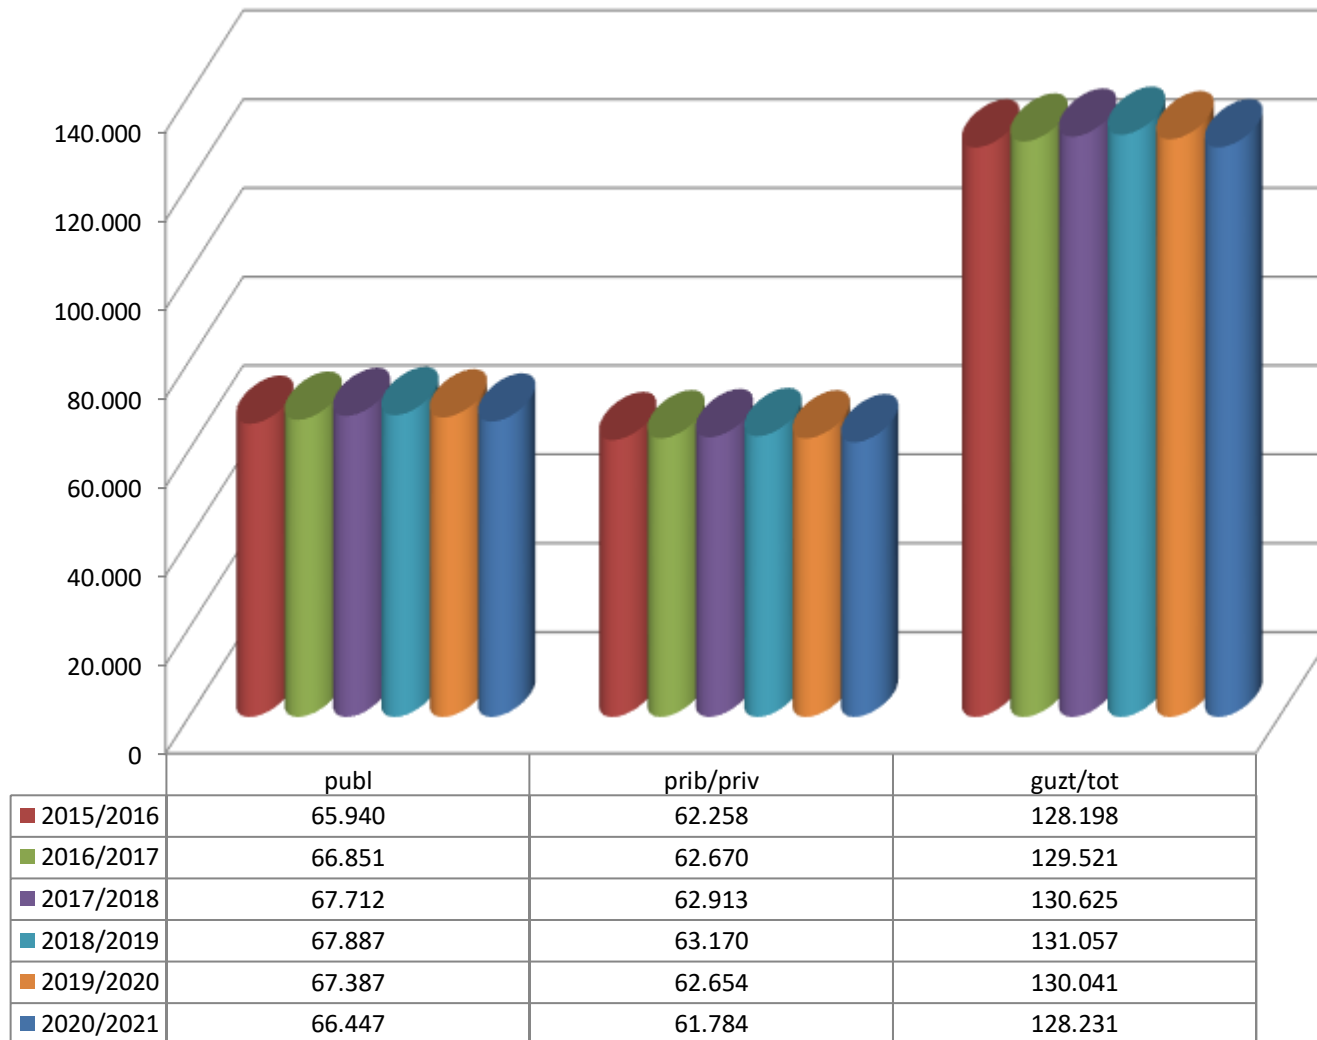

MATRIKULA-EAE

HAUR HEZKUNTZAKO IKASLEAK / ALUMNADO DE EDUCACIÓN INFANTIL

MATRIKULA-EAE
HAUR HEZKUNTZAKO IKASLEAK / ALUMNADO DE EDUCACIÓN INFANTIL

15/16

16/17

17/18

18/19

19/20

20/21

MATRIKULA-EAE LEHEN MAILAKO HEZKUNTZAKO IKASLEAK ALUMNADO DE EDUCACIÓN PRIMARIA

MATRIKULA-EAE
LEHEN MAILAKO HEZKUNTZAKO IKASLEAK
ALUMNADO DE EDUCACIÓN PRIMARIA

15/16

16/17

17/18

18/19

19/20