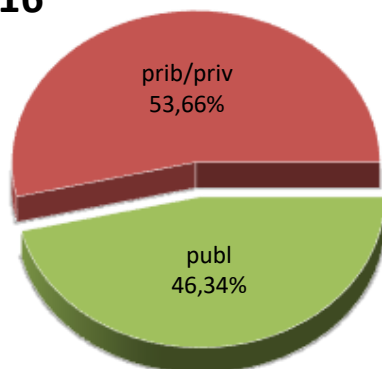

15/16

16/17

17/18

18/19

19/20

20/21

* Datuak gela itxiei dagozkie/Los datos hacen referencia a las aulas cerradas

MATRIKULA-EAE
HASIERAKO IRAKASKUNTZAKO IKASLEAK (HH-LMH-HB)
ALUMNADO DE ENSEÑANZAS INICIALES (INF-PRIM-EE)

MATRIKULA-EAE
HASIERAKO IRAKASKUNTZAKO IKASLEAK (HH-LMH-HB)
ALUMNADO DE ENSEÑANZAS INICIALES (INF-PRIM-EE)

15/16

16/17

17/18

18/19

19/20

20/21

MATRIKULA-EAE

DERRIGORREZKO BIGARREN HEZKUNTZAKO IKASLEAK

ALUMNADO DE EDUCACIÓN SECUNDARIA OBLIGATORIA

MATRIKULA-EAE
DERRIGORREZKO BIGARREN HEZKUNTZAKO IKASLEAK
ALUMNADO DE EDUCACIÓN SECUNDARIA OBLIGATORIA

15/16

16/17

17/18