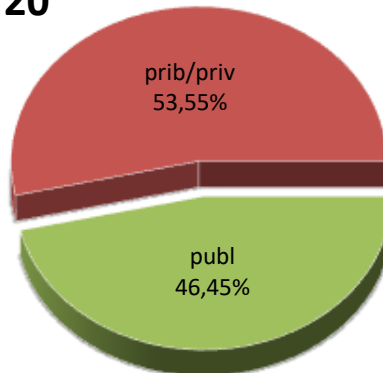

15/16

16/17

17/18

18/19

19/20

20/21

* Datuak gela itxiei dagozkie/Los datos hacen referencia a las aulas cerradas

MATRIKULA-EAE
DERRIGORREZKO BIGARREN HEZKUNTZA-HEZKUNTZA BEREZIKO IKASLEAK
ALUMNADO DE EDUCACIÓN SECUNDARIA OBLIGATORIA-EDUCACIÓN ESPECIAL

MATRIKULA-EAE

*DERRIGORREZKO BIGARREN HEZKUNTZA-HEZKUNTZA BEREZIKO IKASLEAK
ALUMNADO DE EDUCACIÓN SECUNDARIA OBLIGATORIA-EDUCACIÓN ESPECIAL*

15/16

16/17

17/18

18/19

19/20

20/21