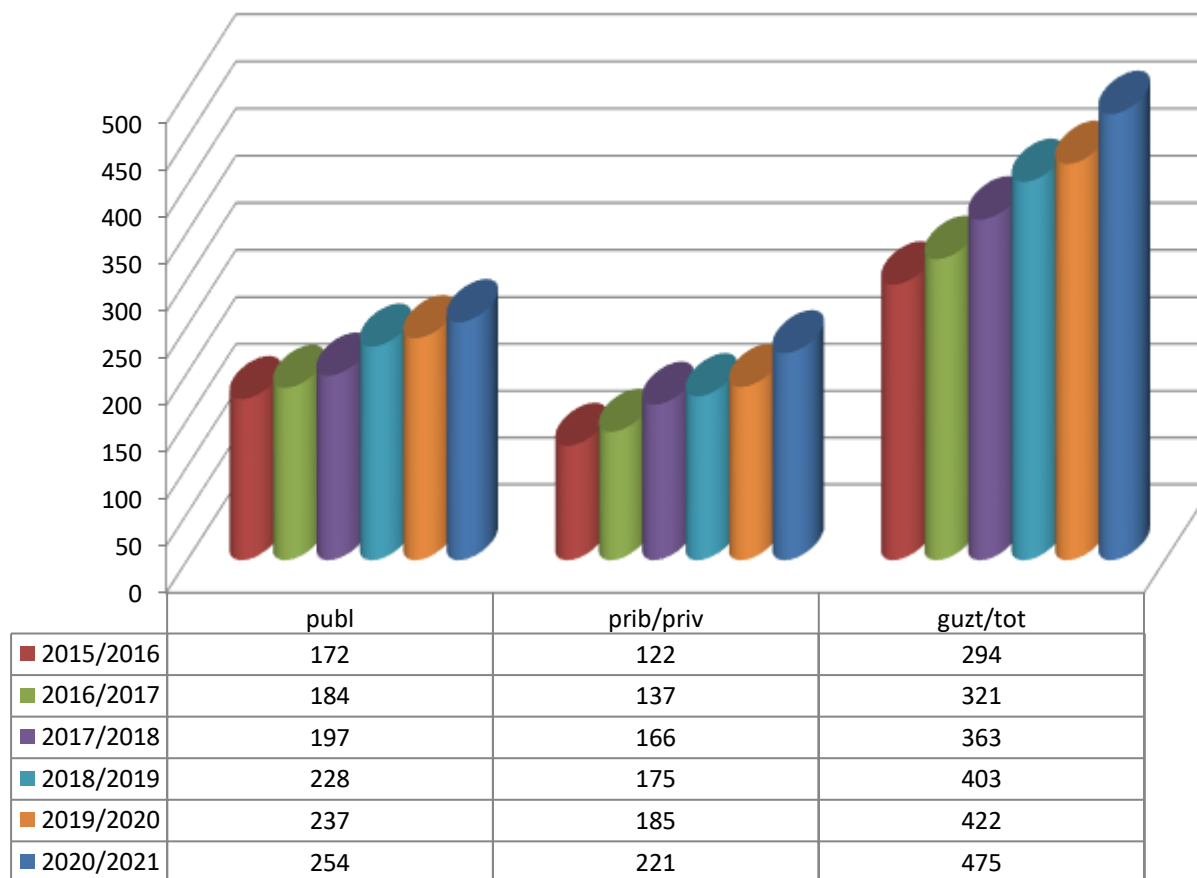

DERRIGORREZKO BIGARREN HEZKUNTZAKO IKASLEAK

ALUMNADO DE EDUCACIÓN SECUNDARIA OBLIGATORIA

MATRIKULA-EAE
DERRIGORREZKO BIGARREN HEZKUNTZAKO IKASLEAK
ALUMNADO DE EDUCACIÓN SECUNDARIA OBLIGATORIA

15/16

16/17

17/18

18/19

19/20

20/21

MATRIKULA-EAE
HEZKUNTZA BEREZIKO IKASLEAK (DBH)*
ALUMNADO DE EDUCACIÓN ESPECIAL (ESO)*

* Datuak gela itxiei dagozkie/Los datos hacen referencia a las aulas cerradas

MATRIKULA-EAE
HEZKUNTZA BEREZIKO IKASLEAK (DBH)*
ALUMNADO DE EDUCACIÓN ESPECIAL (ESO)*