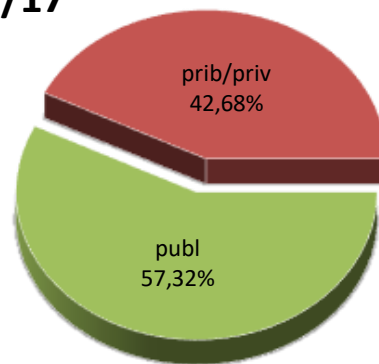

DERRIGORREZKO BIGARREN HEZKUNTZAKO IKASLEAK

ALUMNADO DE EDUCACIÓN SECUNDARIA OBLIGATORIA

MATRIKULA-EAE
DERRIGORREZKO BIGARREN HEZKUNTZAKO IKASLEAK
ALUMNADO DE EDUCACIÓN SECUNDARIA OBLIGATORIA

15/16

16/17

17/18

18/19

19/20

20/21

MATRIKULA-EAE
HEZKUNTZA BEREZIKO IKASLEAK (DBH)*
ALUMNADO DE EDUCACIÓN ESPECIAL (ESO)*

* Datuak gela itxiei dagozkie/Los datos hacen referencia a las aulas cerradas

MATRIKULA-EAE
HEZKUNTZA BEREZIKO IKASLEAK (DBH)*
ALUMNADO DE EDUCACIÓN ESPECIAL (ESO)*

15/16

16/17

17/18

18/19

19/20

20/21

* Datuak gela itxiei dagozkie/Los datos hacen referencia a las aulas cerradas

MATRIKULA-EAE
DERRIGORREZKO BIGARREN HEZKUNTZA-HEZKUNTZA BEREZIKO IKASLEAK
ALUMNADO DE EDUCACIÓN SECUNDARIA OBLIGATORIA-EDUCACIÓN ESPECIAL