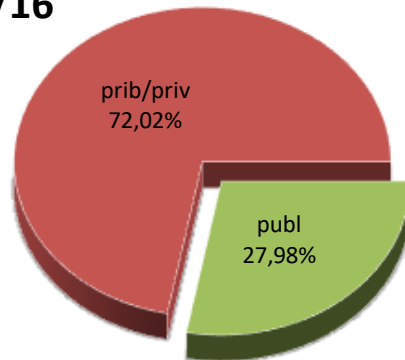

20/21

MATRIKULA-EAE HEZKUNTZA BEREZIKO IKASLEAK (HH-LMH)* ALUMNADO DE EDUCACIÓN ESPECIAL (INF-PRIM)*

* Datuak gela itxiei dagozkie/Los datos hacen referencia a las aulas cerradas

MATRIKULA-EAE
HEZKUNTZA BEREZIKO IKASLEAK (HH-LMH)*
ALUMNADO DE EDUCACIÓN ESPECIAL (INF-PRIM)*

15/16

16/17

17/18

18/19

19/20

20/21

* Datuak gela itxiei dagozkie/Los datos hacen referencia a las aulas cerradas

MATRIKULA-EAE
HASIERAKO IRAKASKUNTZAKO IKASLEAK (HH-LMH-HB)
ALUMNADO DE ENSEÑANZAS INICIALES (INF-PRIM-EE)