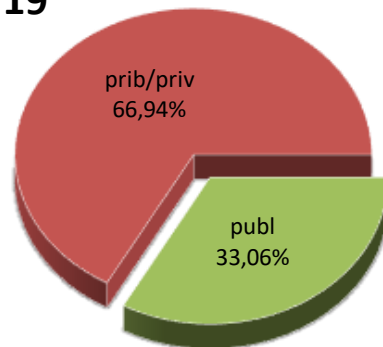

15/16

16/17

17/18

18/19

19/20

20/21

* Datuak gela itxiei dagozkie/Los datos hacen referencia a las aulas cerradas

MATRIKULA-EAE
HASIERAKO IRAKASKUNTZAKO IKASLEAK (HH-LMH-HB)
ALUMNADO DE ENSEÑANZAS INICIALES (INF-PRIM-EE)

MATRIKULA-EAE
HASIERAKO IRAKASKUNTZAKO IKASLEAK (HH-LMH-HB)
ALUMNADO DE ENSEÑANZAS INICIALES (INF-PRIM-EE)

15/16

16/17

17/18

18/19

19/20

20/21

MATRIKULA-EAE