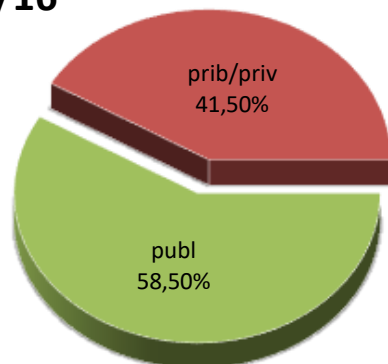

DERRIGORREZKO BIGARREN HEZKUNTZAKO IKASLEAK

ALUMNADO DE EDUCACIÓN SECUNDARIA OBLIGATORIA

MATRIKULA-EAE
DERRIGORREZKO BIGARREN HEZKUNTZAKO IKASLEAK
ALUMNADO DE EDUCACIÓN SECUNDARIA OBLIGATORIA

15/16

16/17

17/18

18/19

19/20

20/21

MATRIKULA-EAE
HEZKUNTZA BEREZIKO IKASLEAK (DBH)*
ALUMNADO DE EDUCACIÓN ESPECIAL (ESO)*

* Datuak gela itxiei dagozkie/Los datos hacen referencia a las aulas cerradas

MATRIKULA-EAE
HEZKUNTZA BEREZIKO IKASLEAK (DBH)*
ALUMNADO DE EDUCACIÓN ESPECIAL (ESO)*

15/16

16/17

17/18

18/19

19/20

20/21

* Datuak gela itxiei dagozkie/Los datos hacen referencia a las aulas cerradas

MATRIKULA-EAE
DERRIGORREZKO BIGARREN HEZKUNTZA-HEZKUNTZA BEREZIKO IKASLEAK
ALUMNADO DE EDUCACIÓN SECUNDARIA OBLIGATORIA-EDUCACIÓN ESPECIAL