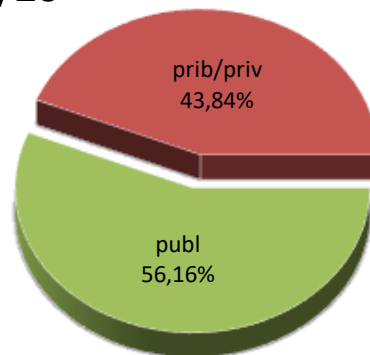

15/16

16/17

17/18

18/19

19/20

20/21

* Datuak gela itxiei dagozkie/Los datos hacen referencia a las aulas cerradas

MATRIKULA-EAE
DERRIGORREZKO BIGARREN HEZKUNTZA-HEZKUNTZA BEREZIKO IKASLEAK
ALUMNADO DE EDUCACIÓN SECUNDARIA OBLIGATORIA-EDUCACIÓN ESPECIAL

MATRIKULA-EAE

*DERRIGORREZKO BIGARREN HEZKUNTZA-HEZKUNTZA BEREZIKO IKASLEAK
ALUMNADO DE EDUCACIÓN SECUNDARIA OBLIGATORIA-EDUCACIÓN ESPECIAL*

15/16

16/17

17/18

18/19

19/20

20/21