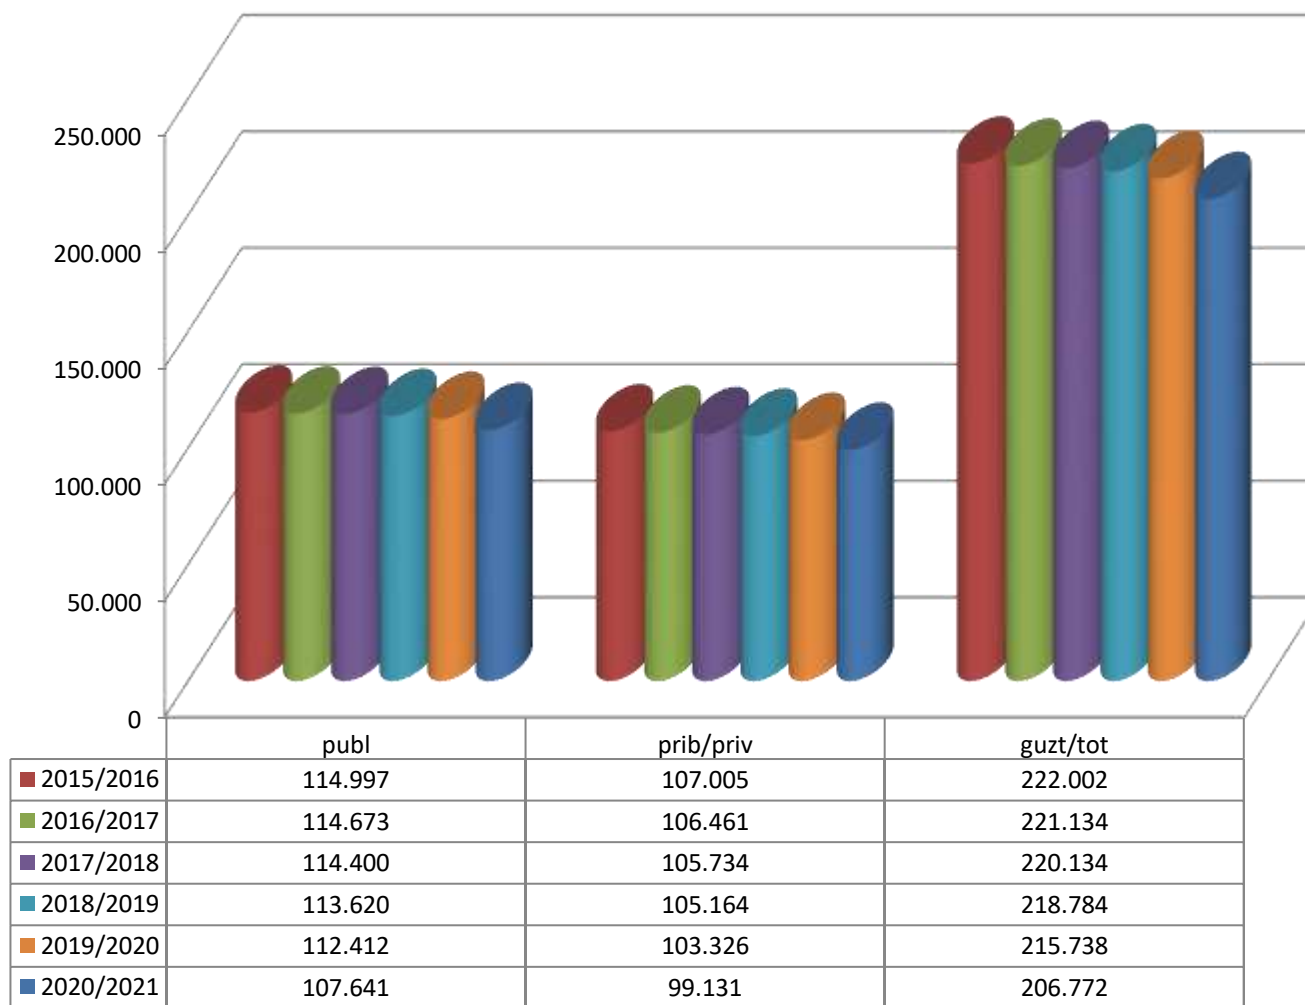

15/16

16/17

17/18

18/19

19/20

20/21

* Datuak gela itxiei dagozkie/Los datos hacen referencia a las aulas cerradas

MATRIKULA-EAE
HASIERAKO IRAKASKUNTZAKO IKASLEAK (HH-LMH-HB)
ALUMNADO DE ENSEÑANZAS INICIALES (INF-PRIM-EE)

MATRIKULA-EAE
HASIERAKO IRAKASKUNTZAKO IKASLEAK (HH-LMH-HB)
ALUMNADO DE ENSEÑANZAS INICIALES (INF-PRIM-EE)

15/16

16/17

17/18

18/19

19/20

20/21

MATRIKULA-EAE