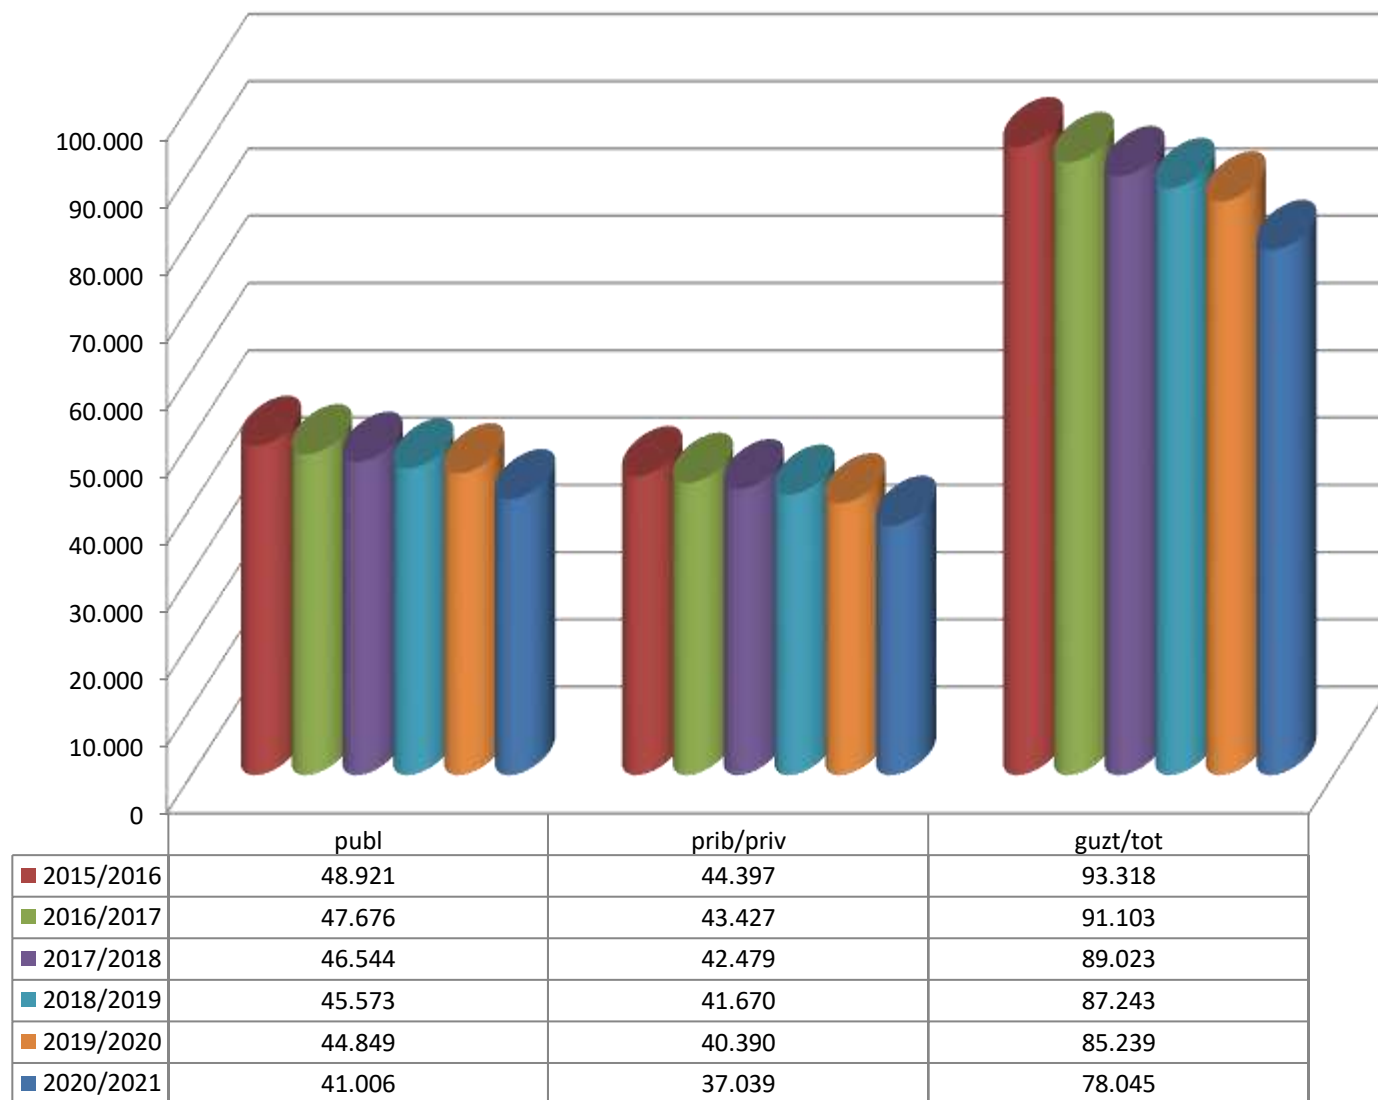

MATRIKULA-EAE

HAUR HEZKUNTZAKO IKASLEAK / ALUMNADO DE EDUCACIÓN INFANTIL

MATRIKULA-EAE
HAUR HEZKUNTZAKO IKASLEAK / ALUMNADO DE EDUCACIÓN INFANTIL

15/16

16/17

17/18

18/19

19/20

20/21

MATRIKULA-EAE LEHEN MAILAKO HEZKUNTZAKO IKASLEAK ALUMNADO DE EDUCACIÓN PRIMARIA

MATRIKULA-EAE
LEHEN MAILAKO HEZKUNTZAKO IKASLEAK
ALUMNADO DE EDUCACIÓN PRIMARIA

15/16

16/17

17/18

18/19

19/20