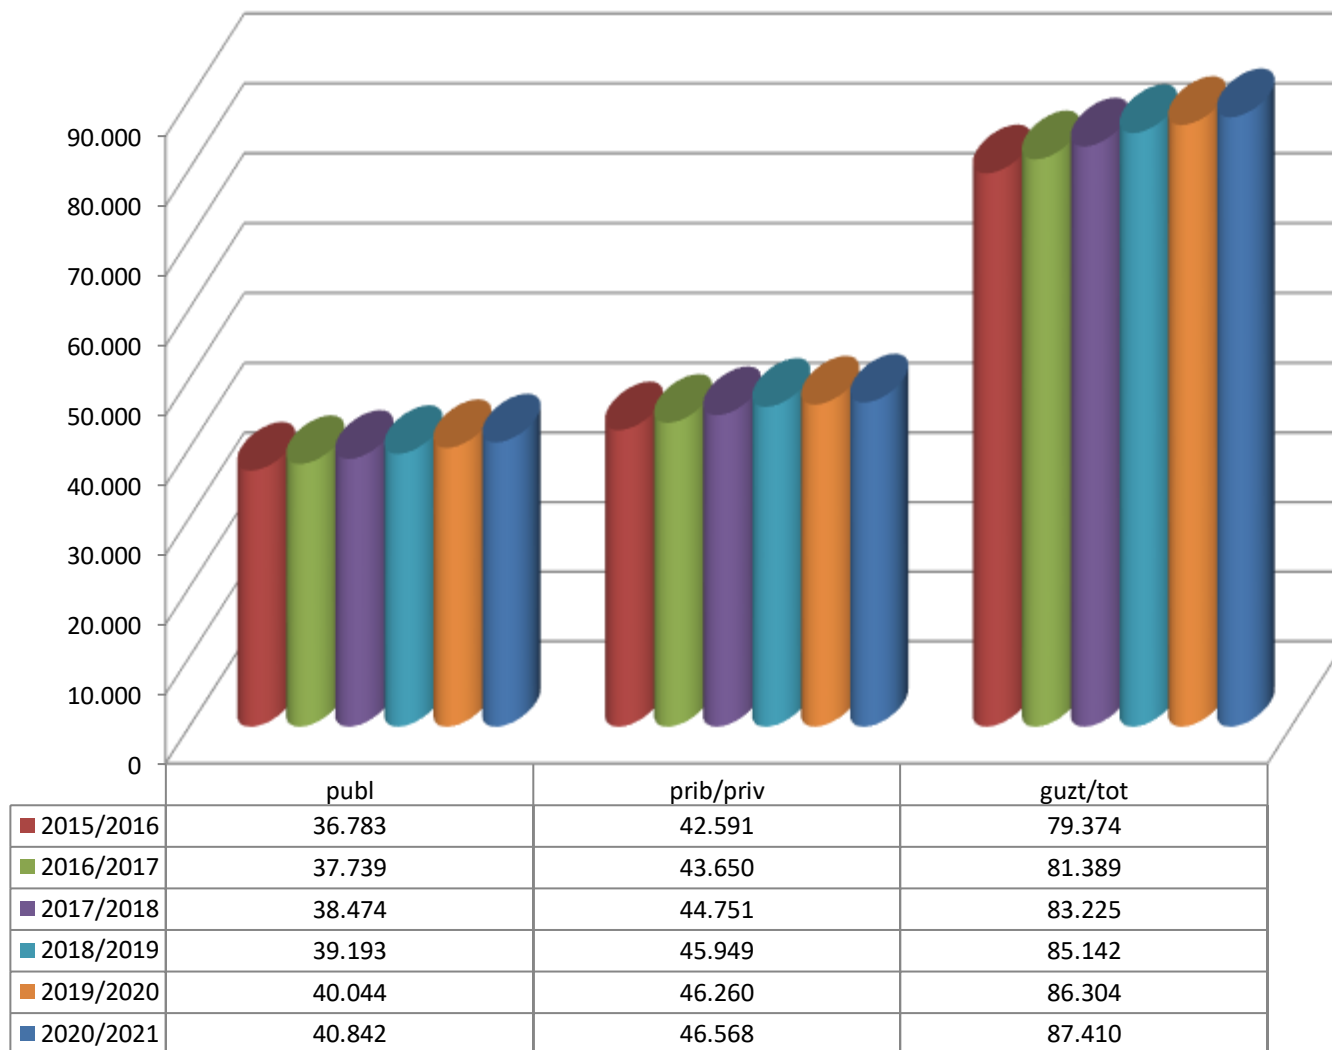

MATRIKULA-EAE
HASIERAKO IRAKASKUNTZAKO IKASLEAK (HH-LMH-HB)
ALUMNADO DE ENSEÑANZAS INICIALES (INF-PRIM-EE)

15/16

16/17

17/18

18/19

19/20

20/21

MATRIKULA-EAE

DERRIGORREZKO BIGARREN HEZKUNTZAKO IKASLEAK

ALUMNADO DE EDUCACIÓN SECUNDARIA OBLIGATORIA

MATRIKULA-EAE
DERRIGORREZKO BIGARREN HEZKUNTZAKO IKASLEAK
ALUMNADO DE EDUCACIÓN SECUNDARIA OBLIGATORIA

15/16

16/17

17/18