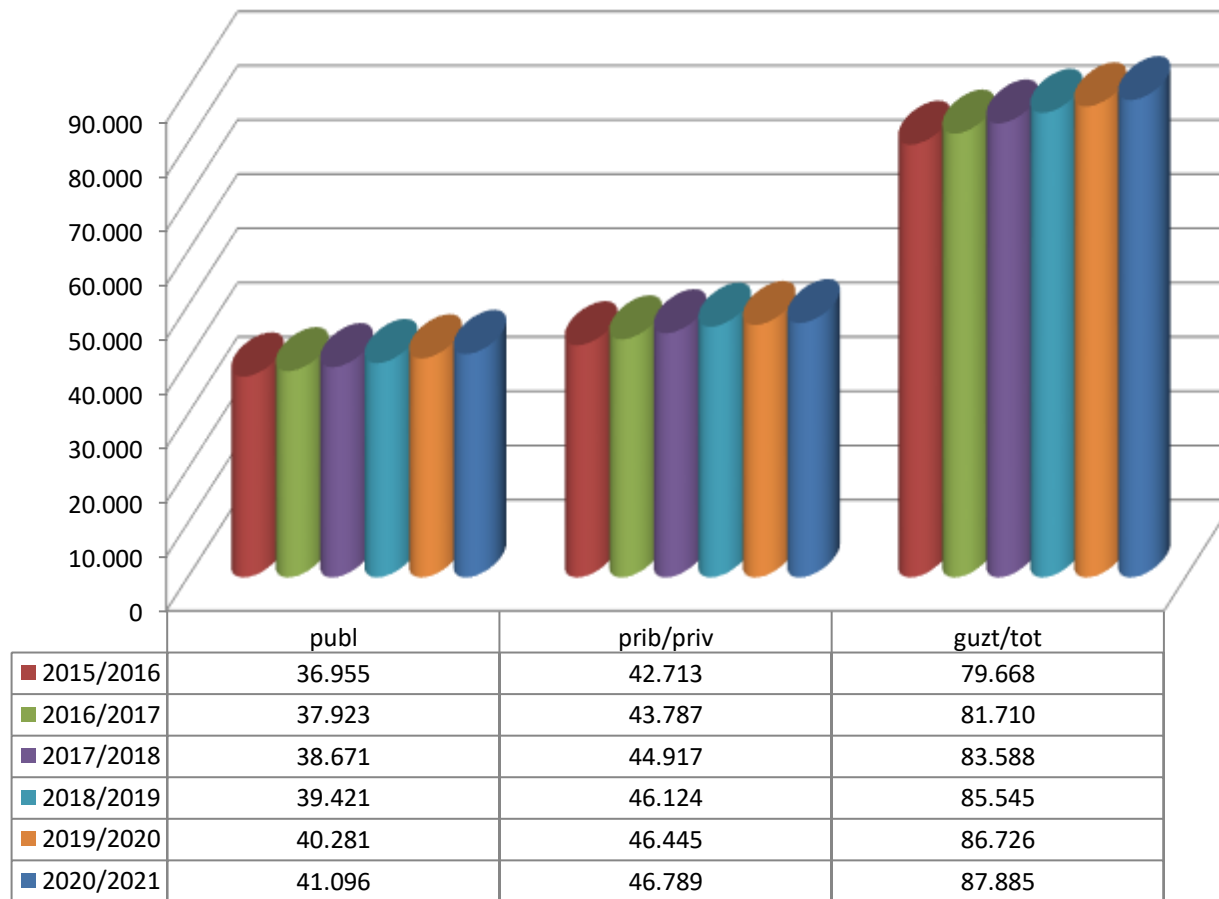

15/16

16/17

17/18

18/19

19/20

20/21

* Datuak gela itxiei dagozkie/Los datos hacen referencia a las aulas cerradas

MATRIKULA-EAE
DERRIGORREZKO BIGARREN HEZKUNTZA-HEZKUNTZA BEREZIKO IKASLEAK
ALUMNADO DE EDUCACIÓN SECUNDARIA OBLIGATORIA-EDUCACIÓN ESPECIAL