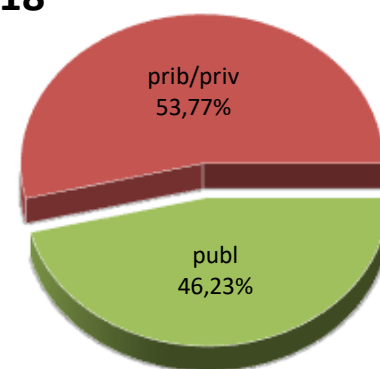

MATRIKULA-EAE
HASIERAKO IRAKASKUNTZAKO IKASLEAK (HH-LMH-HB)
ALUMNADO DE ENSEÑANZAS INICIALES (INF-PRIM-EE)

15/16

16/17

17/18

18/19

19/20

20/21

MATRIKULA-EAE

DERRIGORREZKO BIGARREN HEZKUNTZAKO IKASLEAK

ALUMNADO DE EDUCACIÓN SECUNDARIA OBLIGATORIA

MATRIKULA-EAE
DERRIGORREZKO BIGARREN HEZKUNTZAKO IKASLEAK
ALUMNADO DE EDUCACIÓN SECUNDARIA OBLIGATORIA

15/16

16/17

17/18

18/19

19/20

20/21

MATRIKULA-EAE
HEZKUNTZA BEREZIKO IKASLEAK (DBH)*
ALUMNADO DE EDUCACIÓN ESPECIAL (ESO)*

* Datuak gela itxiei dagozkie/Los datos hacen referencia a las aulas cerradas

MATRIKULA-EAE
HEZKUNTZA BEREZIKO IKASLEAK (DBH)*
ALUMNADO DE EDUCACIÓN ESPECIAL (ESO)*