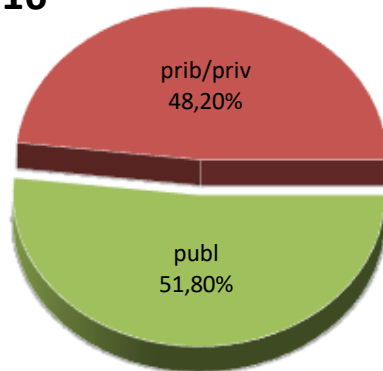

15/16

16/17

17/18

18/19

19/20

20/21

* Datuak gela itxiei dagozkie/Los datos hacen referencia a las aulas cerradas

MATRIKULA-EAE
HASIERAKO IRAKASKUNTZAKO IKASLEAK (HH-LMH-HB)
ALUMNADO DE ENSEÑANZAS INICIALES (INF-PRIM-EE)

MATRIKULA-EAE
HASIERAKO IRAKASKUNTZAKO IKASLEAK (HH-LMH-HB)
ALUMNADO DE ENSEÑANZAS INICIALES (INF-PRIM-EE)

15/16

16/17

17/18

18/19

19/20

20/21

MATRIKULA-EAE

DERRIGORREZKO BIGARREN HEZKUNTZAKO IKASLEAK

ALUMNADO DE EDUCACIÓN SECUNDARIA OBLIGATORIA

MATRIKULA-EAE
DERRIGORREZKO BIGARREN HEZKUNTZAKO IKASLEAK
ALUMNADO DE EDUCACIÓN SECUNDARIA OBLIGATORIA

15/16

16/17

17/18