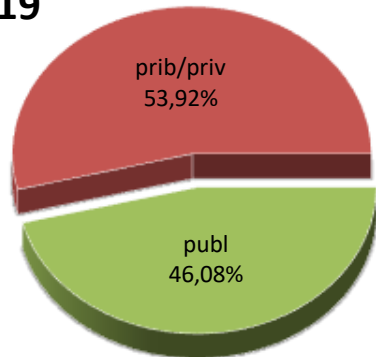

15/16

16/17

17/18

18/19

19/20

20/21

* Datuak gela itxiei dagozkie/Los datos hacen referencia a las aulas cerradas

MATRIKULA-EAE
DERRIGORREZKO BIGARREN HEZKUNTZA-HEZKUNTZA BEREZIKO IKASLEAK
ALUMNADO DE EDUCACIÓN SECUNDARIA OBLIGATORIA-EDUCACIÓN ESPECIAL

MATRIKULA-EAE

*DERRIGORREZKO BIGARREN HEZKUNTZA-HEZKUNTZA BEREZIKO IKASLEAK
ALUMNADO DE EDUCACIÓN SECUNDARIA OBLIGATORIA-EDUCACIÓN ESPECIAL*

15/16

16/17

17/18

18/19

19/20

20/21