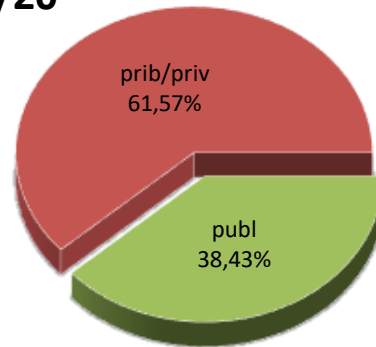

15/16

16/17

17/18

18/19

19/20

20/21

* Datuak gela itxiei dagozkie/Los datos hacen referencia a las aulas cerradas

MATRIKULA-EAE
HASIERAKO IRAKASKUNTZAKO IKASLEAK (HH-LMH-HB)
ALUMNADO DE ENSEÑANZAS INICIALES (INF-PRIM-EE)

MATRIKULA-EAE
HASIERAKO IRAKASKUNTZAKO IKASLEAK (HH-LMH-HB)
ALUMNADO DE ENSEÑANZAS INICIALES (INF-PRIM-EE)

15/16

16/17

17/18

18/19

19/20

20/21

MATRIKULA-EAE