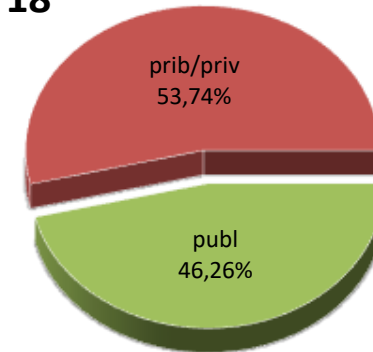

15/16

16/17

17/18

18/19

19/20

20/21

* Datuak gela itxiei dagozkie/Los datos hacen referencia a las aulas cerradas

MATRIKULA-EAE
DERRIGORREZKO BIGARREN HEZKUNTZA-HEZKUNTZA BEREZIKO IKASLEAK
ALUMNADO DE EDUCACIÓN SECUNDARIA OBLIGATORIA-EDUCACIÓN ESPECIAL

MATRIKULA-EAE

*DERRIGORREZKO BIGARREN HEZKUNTZA-HEZKUNTZA BEREZIKO IKASLEAK
ALUMNADO DE EDUCACIÓN SECUNDARIA OBLIGATORIA-EDUCACIÓN ESPECIAL*

15/16

16/17

17/18

18/19

19/20

20/21