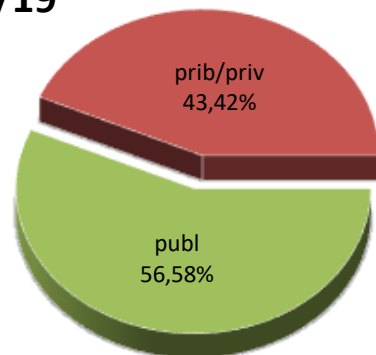

DERRIGORREZKO BIGARREN HEZKUNTZAKO IKASLEAK

ALUMNADO DE EDUCACIÓN SECUNDARIA OBLIGATORIA

MATRIKULA-EAE
DERRIGORREZKO BIGARREN HEZKUNTZAKO IKASLEAK
ALUMNADO DE EDUCACIÓN SECUNDARIA OBLIGATORIA

15/16

16/17

17/18

18/19

19/20

20/21

MATRIKULA-EAE
HEZKUNTZA BEREZIKO IKASLEAK (DBH)*
ALUMNADO DE EDUCACIÓN ESPECIAL (ESO)*

* Datuak gela itxiei dagozkie/Los datos hacen referencia a las aulas cerradas

MATRIKULA-EAE
HEZKUNTZA BEREZIKO IKASLEAK (DBH)*
ALUMNADO DE EDUCACIÓN ESPECIAL (ESO)*

15/16

16/17

17/18

18/19

19/20

20/21

* Datuak gela itxiei dagozkie/Los datos hacen referencia a las aulas cerradas

MATRIKULA-EAE
DERRIGORREZKO BIGARREN HEZKUNTZA-HEZKUNTZA BEREZIKO IKASLEAK
ALUMNADO DE EDUCACIÓN SECUNDARIA OBLIGATORIA-EDUCACIÓN ESPECIAL

MATRIKULA-EAE

*DERRIGORREZKO BIGARREN HEZKUNTZA-HEZKUNTZA BEREZIKO IKASLEAK
ALUMNADO DE EDUCACIÓN SECUNDARIA OBLIGATORIA-EDUCACIÓN ESPECIAL*

15/16

16/17

17/18

18/19

19/20

20/21