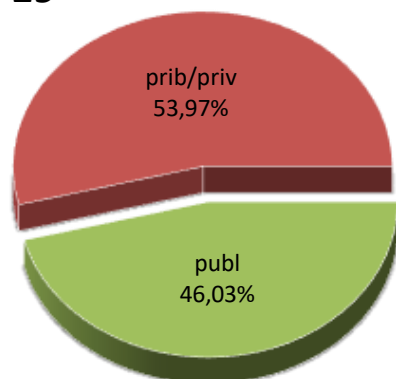

MATRIKULA-EAE
HASIERAKO IRAKASKUNTZAKO IKASLEAK (HH-LMH-HB)
ALUMNADO DE ENSEÑANZAS INICIALES (INF-PRIM-EE)

15/16

16/17

17/18

18/19

19/20

20/21

MATRIKULA-EAE

DERRIGORREZKO BIGARREN HEZKUNTZAKO IKASLEAK

ALUMNADO DE EDUCACIÓN SECUNDARIA OBLIGATORIA

MATRIKULA-EAE
DERRIGORREZKO BIGARREN HEZKUNTZAKO IKASLEAK
ALUMNADO DE EDUCACIÓN SECUNDARIA OBLIGATORIA

15/16

16/17

17/18

18/19

19/20

20/21

MATRIKULA-EAE
HEZKUNTZA BEREZIKO IKASLEAK (DBH)*
ALUMNADO DE EDUCACIÓN ESPECIAL (ESO)*

* Datuak gela itxiei dagozkie/Los datos hacen referencia a las aulas cerradas

MATRIKULA-EAE
HEZKUNTZA BEREZIKO IKASLEAK (DBH)*
ALUMNADO DE EDUCACIÓN ESPECIAL (ESO)*