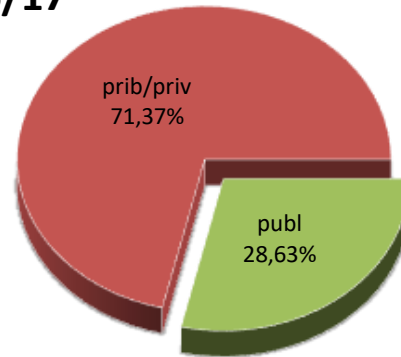

20/21

MATRIKULA-EAE HEZKUNTZA BEREZIKO IKASLEAK (HH-LMH)* ALUMNADO DE EDUCACIÓN ESPECIAL (INF-PRIM)*

* Datuak gela itxiei dagozkie/Los datos hacen referencia a las aulas cerradas

MATRIKULA-EAE
HEZKUNTZA BEREZIKO IKASLEAK (HH-LMH)*
ALUMNADO DE EDUCACIÓN ESPECIAL (INF-PRIM)*

15/16

16/17

17/18

18/19

19/20

20/21

* Datuak gela itxiei dagozkie/Los datos hacen referencia a las aulas cerradas

MATRIKULA-EAE
HASIERAKO IRAKASKUNTZAKO IKASLEAK (HH-LMH-HB)
ALUMNADO DE ENSEÑANZAS INICIALES (INF-PRIM-EE)