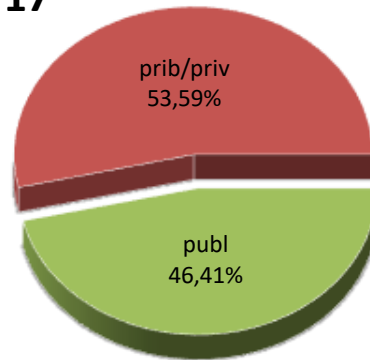

DERRIGORREZKO BIGARREN HEZKUNTZAKO IKASLEAK

ALUMNADO DE EDUCACIÓN SECUNDARIA OBLIGATORIA

MATRIKULA-EAE
DERRIGORREZKO BIGARREN HEZKUNTZAKO IKASLEAK
ALUMNADO DE EDUCACIÓN SECUNDARIA OBLIGATORIA

15/16

16/17

17/18

18/19

19/20

20/21

MATRIKULA-EAE
HEZKUNTZA BEREZIKO IKASLEAK (DBH)*
ALUMNADO DE EDUCACIÓN ESPECIAL (ESO)*

* Datuak gela itxiei dagozkie/Los datos hacen referencia a las aulas cerradas

MATRIKULA-EAE
HEZKUNTZA BEREZIKO IKASLEAK (DBH)*
ALUMNADO DE EDUCACIÓN ESPECIAL (ESO)*

15/16

16/17

17/18

18/19

19/20

20/21

* Datuak gela itxiei dagozkie/Los datos hacen referencia a las aulas cerradas

MATRIKULA-EAE
DERRIGORREZKO BIGARREN HEZKUNTZA-HEZKUNTZA BEREZIKO IKASLEAK
ALUMNADO DE EDUCACIÓN SECUNDARIA OBLIGATORIA-EDUCACIÓN ESPECIAL

MATRIKULA-EAE

*DERRIGORREZKO BIGARREN HEZKUNTZA-HEZKUNTZA BEREZIKO IKASLEAK
ALUMNADO DE EDUCACIÓN SECUNDARIA OBLIGATORIA-EDUCACIÓN ESPECIAL*

15/16

16/17

17/18

18/19

19/20

20/21