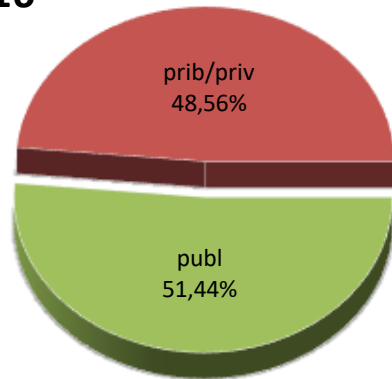

20/21

MATRIKULA-EAE LEHEN MAILAKO HEZKUNTZAKO IKASLEAK ALUMNADO DE EDUCACIÓN PRIMARIA

MATRIKULA-EAE
LEHEN MAILAKO HEZKUNTZAKO IKASLEAK
ALUMNADO DE EDUCACIÓN PRIMARIA

15/16

16/17

17/18

18/19

19/20

20/21

MATRIKULA-EAE HEZKUNTZA BEREZIKO IKASLEAK (HH-LMH)* ALUMNADO DE EDUCACIÓN ESPECIAL (INF-PRIM)*

* Datuak gela itxiei dagozkie/Los datos hacen referencia a las aulas cerradas

MATRIKULA-EAE
HEZKUNTZA BEREZIKO IKASLEAK (HH-LMH)*
ALUMNADO DE EDUCACIÓN ESPECIAL (INF-PRIM)*