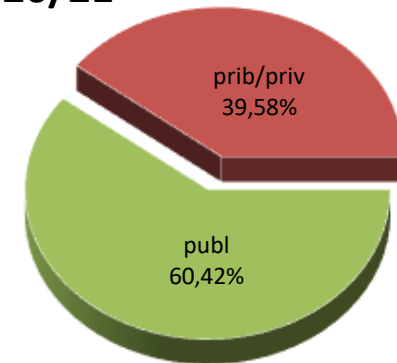

20/21

MATRIKULA-ARABA/ÁLAVA LEHEN MAILAKO HEZKUNTZAKO IKASLEAK ALUMNADO DE EDUCACIÓN PRIMARIA

MATRIKULA-ARABA/ÁLAVA
LEHEN MAILAKO HEZKUNTZAKO IKASLEAK
ALUMNADO DE EDUCACIÓN PRIMARIA

15/16

16/17

17/18

18/19

19/20

20/21

MATRIKULA-ARABA/ÁLAVA HEZKUNTZA BEREZIKO IKASLEAK (HH-LMH)* ALUMNADO DE EDUCACIÓN ESPECIAL (INF-PRIM)*

* Datuak gela itxiei dagozkie/Los datos hacen referencia a las aulas cerradas

MATRIKULA-ARABA/ÁLAVA
HEZKUNTZA BEREZIKO IKASLEAK (HH-LMH)*
ALUMNADO DE EDUCACIÓN ESPECIAL (INF-PRIM)*