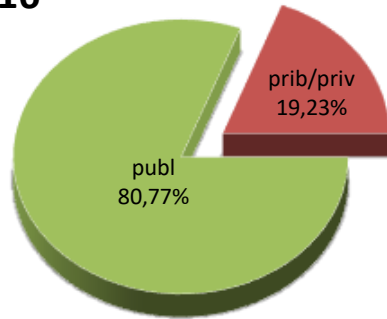

DERRIGORREZKO BIGARREN HEZKUNTZAKO IKASLEAK

ALUMNADO DE EDUCACIÓN SECUNDARIA OBLIGATORIA

MATRIKULA-ARABA/ÁLAVA
DERRIGORREZKO BIGARREN HEZKUNTZAKO IKASLEAK
ALUMNADO DE EDUCACIÓN SECUNDARIA OBLIGATORIA

15/16

16/17

17/18

18/19

19/20

20/21

MATRIKULA-ARABA/ÁLAVA HEZKUNTZA BEREZIKO IKASLEAK (DBH)* ALUMNADO DE EDUCACIÓN ESPECIAL (ESO)*

* Datuak gela itxiei dagozkie/Los datos hacen referencia a las aulas cerradas

MATRIKULA-ARABA/ÁLAVA
HEZKUNTZA BEREZIKO IKASLEAK (DBH)*
ALUMNADO DE EDUCACIÓN ESPECIAL (ESO)*

15/16

16/17

17/18

18/19

19/20

20/21

* Datuak gela itxiei dagozkie/Los datos hacen referencia a las aulas cerradas

MATRIKULA-ARABA/ÁLAVA
DERRIGORREZKO BIGARREN HEZKUNTZA-HEZKUNTZA BEREZIKO IKASLEAK
ALUMNADO DE EDUCACIÓN SECUNDARIA OBLIGATORIA-EDUCACIÓN ESPECIAL