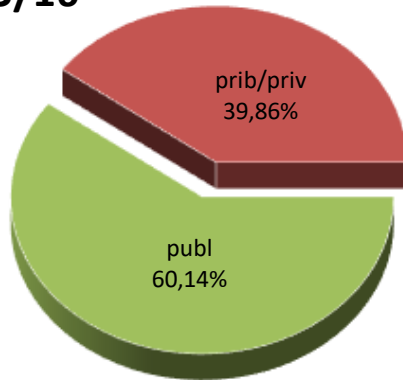

20/21

MATRIKULA-ARABA/ÁLAVA LEHEN MAILAKO HEZKUNTZAKO IKASLEAK ALUMNADO DE EDUCACIÓN PRIMARIA

MATRIKULA-ARABA/ÁLAVA
LEHEN MAILAKO HEZKUNTZAKO IKASLEAK
ALUMNADO DE EDUCACIÓN PRIMARIA

15/16

16/17

17/18

18/19

19/20

20/21

MATRIKULA-ARABA/ÁLAVA HEZKUNTZA BEREZIKO IKASLEAK (HH-LMH)* ALUMNADO DE EDUCACIÓN ESPECIAL (INF-PRIM)*

* Datuak gela itxiei dagozkie/Los datos hacen referencia a las aulas cerradas

MATRIKULA-ARABA/ÁLAVA
HEZKUNTZA BEREZIKO IKASLEAK (HH-LMH)*
ALUMNADO DE EDUCACIÓN ESPECIAL (INF-PRIM)*