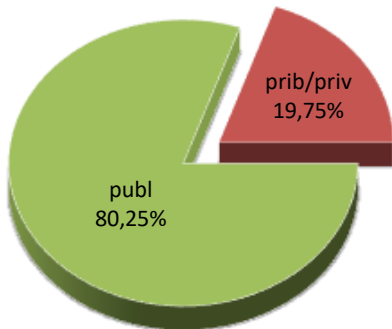

15/16

16/17

17/18

18/19

19/20

20/21

* Datuak gela itxiei dagozkie/Los datos hacen referencia a las aulas cerradas

MATRIKULA-ARABA/ÁLAVA
DERRIGORREZKO BIGARREN HEZKUNTZA-HEZKUNTZA BEREZIKO IKASLEAK
ALUMNADO DE EDUCACIÓN SECUNDARIA OBLIGATORIA-EDUCACIÓN ESPECIAL

MATRIKULA-ARABA/ÁLAVA

DERRIGORREZKO BIGARREN HEZKUNTZA-HEZKUNTZA BEREZIKO IKASLEAK
ALUMNADO DE EDUCACIÓN SECUNDARIA OBLIGATORIA-EDUCACIÓN ESPECIAL

15/16

16/17

17/18

18/19

19/20

20/21