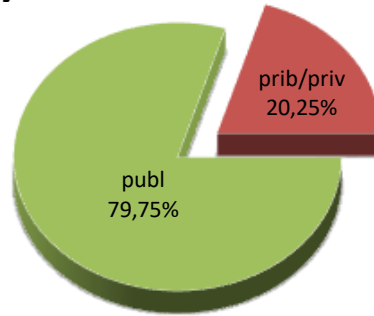

DERRIGORREZKO BIGARREN HEZKUNTZAKO IKASLEAK

ALUMNADO DE EDUCACIÓN SECUNDARIA OBLIGATORIA

MATRIKULA-ARABA/ÁLAVA
DERRIGORREZKO BIGARREN HEZKUNTZAKO IKASLEAK
ALUMNADO DE EDUCACIÓN SECUNDARIA OBLIGATORIA

15/16

16/17

17/18

18/19

19/20

20/21

MATRIKULA-ARABA/ÁLAVA HEZKUNTZA BEREZIKO IKASLEAK (DBH)* ALUMNADO DE EDUCACIÓN ESPECIAL (ESO)*

* Datuak gela itxiei dagozkie/Los datos hacen referencia a las aulas cerradas

MATRIKULA-ARABA/ÁLAVA
HEZKUNTZA BEREZIKO IKASLEAK (DBH)*
ALUMNADO DE EDUCACIÓN ESPECIAL (ESO)*

15/16

16/17

17/18

18/19

19/20

20/21

* Datuak gela itxiei dagozkie/Los datos hacen referencia a las aulas cerradas

MATRIKULA-ARABA/ÁLAVA
DERRIGORREZKO BIGARREN HEZKUNTZA-HEZKUNTZA BEREZIKO IKASLEAK
ALUMNADO DE EDUCACIÓN SECUNDARIA OBLIGATORIA-EDUCACIÓN ESPECIAL