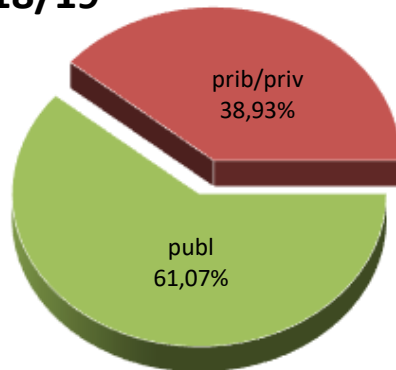

20/21

MATRIKULA-ARABA/ÁLAVA LEHEN MAILAKO HEZKUNTZAKO IKASLEAK ALUMNADO DE EDUCACIÓN PRIMARIA

MATRIKULA-ARABA/ÁLAVA
LEHEN MAILAKO HEZKUNTZAKO IKASLEAK
ALUMNADO DE EDUCACIÓN PRIMARIA

15/16

16/17

17/18

18/19

19/20

20/21

MATRIKULA-ARABA/ÁLAVA HEZKUNTZA BEREZIKO IKASLEAK (HH-LMH)* ALUMNADO DE EDUCACIÓN ESPECIAL (INF-PRIM)*

* Datuak gela itxiei dagozkie/Los datos hacen referencia a las aulas cerradas

MATRIKULA-ARABA/ÁLAVA
HEZKUNTZA BEREZIKO IKASLEAK (HH-LMH)*
ALUMNADO DE EDUCACIÓN ESPECIAL (INF-PRIM)*