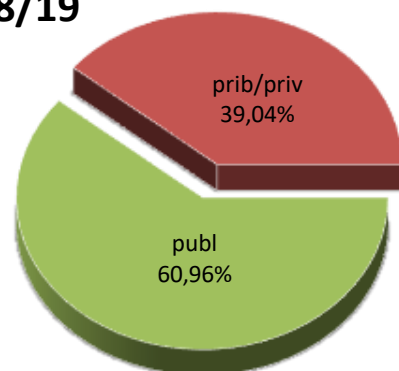

15/16

16/17

17/18

18/19

19/20

20/21

* Datuak gela itxiei dagozkie/Los datos hacen referencia a las aulas cerradas

MATRIKULA-ARABA/ÁLAVA
HASIERAKO IRAKASKUNTZAKO IKASLEAK (HH-LMH-HB)
ALUMNADO DE ENSEÑANZAS INICIALES (INF-PRIM-EE)

MATRIKULA-ARABA/ÁLAVA
HASIERAKO IRAKASKUNTZAKO IKASLEAK (HH-LMH-HB)
ALUMNADO DE ENSEÑANZAS INICIALES (INF-PRIM-EE)

15/16

16/17

17/18

18/19

19/20

20/21

MATRIKULA-ARABA/ÁLAVA

DERRIGORREZKO BIGARREN HEZKUNTZAKO IKASLEAK

ALUMNADO DE EDUCACIÓN SECUNDARIA OBLIGATORIA

MATRIKULA-ARABA/ÁLAVA
DERRIGORREZKO BIGARREN HEZKUNTZAKO IKASLEAK
ALUMNADO DE EDUCACIÓN SECUNDARIA OBLIGATORIA

15/16