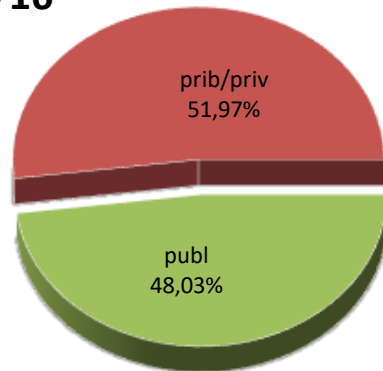

15/16

16/17

17/18

18/19

19/20

20/21

* Datuak gela itxiei dagozkie/Los datos hacen referencia a las aulas cerradas

MATRIKULA-ARABA/ÁLAVA
HASIERAKO IRAKASKUNTZAKO IKASLEAK (HH-LMH-HB)
ALUMNADO DE ENSEÑANZAS INICIALES (INF-PRIM-EE)

MATRIKULA-ARABA/ÁLAVA
HASIERAKO IRAKASKUNTZAKO IKASLEAK (HH-LMH-HB)
ALUMNADO DE ENSEÑANZAS INICIALES (INF-PRIM-EE)

15/16

16/17

17/18

18/19

19/20

20/21

MATRIKULA-ARABA/ÁLAVA

DERRIGORREZKO BIGARREN HEZKUNTZAKO IKASLEAK

ALUMNADO DE EDUCACIÓN SECUNDARIA OBLIGATORIA

MATRIKULA-ARABA/ÁLAVA
DERRIGORREZKO BIGARREN HEZKUNTZAKO IKASLEAK
ALUMNADO DE EDUCACIÓN SECUNDARIA OBLIGATORIA

15/16