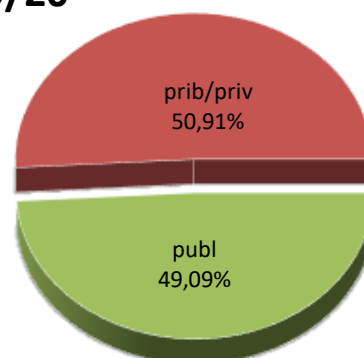

DERRIGORREZKO BIGARREN HEZKUNTZAKO IKASLEAK

ALUMNADO DE EDUCACIÓN SECUNDARIA OBLIGATORIA

MATRIKULA-ARABA/ÁLAVA
DERRIGORREZKO BIGARREN HEZKUNTZAKO IKASLEAK
ALUMNADO DE EDUCACIÓN SECUNDARIA OBLIGATORIA

15/16

16/17

17/18

18/19

19/20

20/21

MATRIKULA-ARABA/ÁLAVA HEZKUNTZA BEREZIKO IKASLEAK (DBH)* ALUMNADO DE EDUCACIÓN ESPECIAL (ESO)*

* Datuak gela itxiei dagozkie/Los datos hacen referencia a las aulas cerradas

MATRIKULA-ARABA/ÁLAVA
HEZKUNTZA BEREZIKO IKASLEAK (DBH)*
ALUMNADO DE EDUCACIÓN ESPECIAL (ESO)*

15/16

16/17

17/18

18/19

19/20

20/21

* Datuak gela itxiei dagozkie/Los datos hacen referencia a las aulas cerradas

MATRIKULA-ARABA/ÁLAVA
DERRIGORREZKO BIGARREN HEZKUNTZA-HEZKUNTZA BEREZIKO IKASLEAK
ALUMNADO DE EDUCACIÓN SECUNDARIA OBLIGATORIA-EDUCACIÓN ESPECIAL