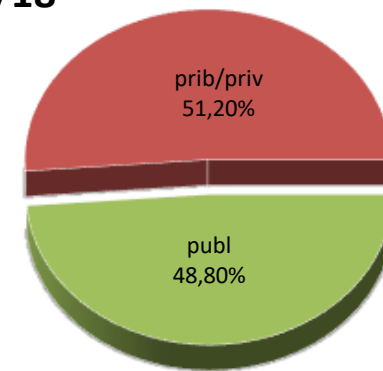

MATRIKULA-ARABA/ÁLAVA
HASIERAKO IRAKASKUNTZAKO IKASLEAK (HH-LMH-HB)
ALUMNADO DE ENSEÑANZAS INICIALES (INF-PRIM-EE)

15/16

16/17

17/18

18/19

19/20

20/21

MATRIKULA-ARABA/ÁLAVA

DERRIGORREZKO BIGARREN HEZKUNTZAKO IKASLEAK

ALUMNADO DE EDUCACIÓN SECUNDARIA OBLIGATORIA

MATRIKULA-ARABA/ÁLAVA
DERRIGORREZKO BIGARREN HEZKUNTZAKO IKASLEAK
ALUMNADO DE EDUCACIÓN SECUNDARIA OBLIGATORIA

15/16

16/17

17/18

18/19

19/20

20/21

MATRIKULA-ARABA/ÁLAVA HEZKUNTZA BEREZIKO IKASLEAK (DBH)* ALUMNADO DE EDUCACIÓN ESPECIAL (ESO)*

* Datuak gela itxiei dagozkie/Los datos hacen referencia a las aulas cerradas

MATRIKULA-ARABA/ÁLAVA
HEZKUNTZA BEREZIKO IKASLEAK (DBH)*
ALUMNADO DE EDUCACIÓN ESPECIAL (ESO)*