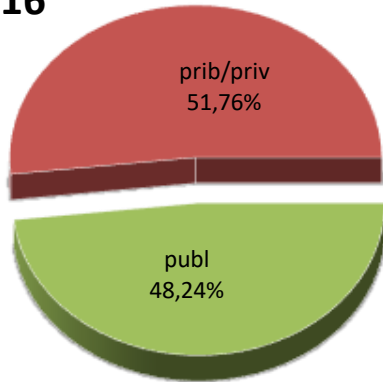

DERRIGORREZKO BIGARREN HEZKUNTZAKO IKASLEAK

ALUMNADO DE EDUCACIÓN SECUNDARIA OBLIGATORIA

MATRIKULA-ARABA/ÁLAVA
DERRIGORREZKO BIGARREN HEZKUNTZAKO IKASLEAK
ALUMNADO DE EDUCACIÓN SECUNDARIA OBLIGATORIA

15/16

16/17

17/18

18/19

19/20

20/21

MATRIKULA-ARABA/ÁLAVA HEZKUNTZA BEREZIKO IKASLEAK (DBH)* ALUMNADO DE EDUCACIÓN ESPECIAL (ESO)*

* Datuak gela itxiei dagozkie/Los datos hacen referencia a las aulas cerradas

MATRIKULA-ARABA/ÁLAVA
HEZKUNTZA BEREZIKO IKASLEAK (DBH)*
ALUMNADO DE EDUCACIÓN ESPECIAL (ESO)*

15/16

16/17

17/18

18/19

19/20

20/21

* Datuak gela itxiei dagozkie/Los datos hacen referencia a las aulas cerradas

MATRIKULA-ARABA/ÁLAVA
DERRIGORREZKO BIGARREN HEZKUNTZA-HEZKUNTZA BEREZIKO IKASLEAK
ALUMNADO DE EDUCACIÓN SECUNDARIA OBLIGATORIA-EDUCACIÓN ESPECIAL

MATRIKULA-ARABA/ÁLAVA

DERRIGORREZKO BIGARREN HEZKUNTZA-HEZKUNTZA BEREZIKO IKASLEAK
ALUMNADO DE EDUCACIÓN SECUNDARIA OBLIGATORIA-EDUCACIÓN ESPECIAL

15/16

16/17

17/18

18/19

19/20

20/21