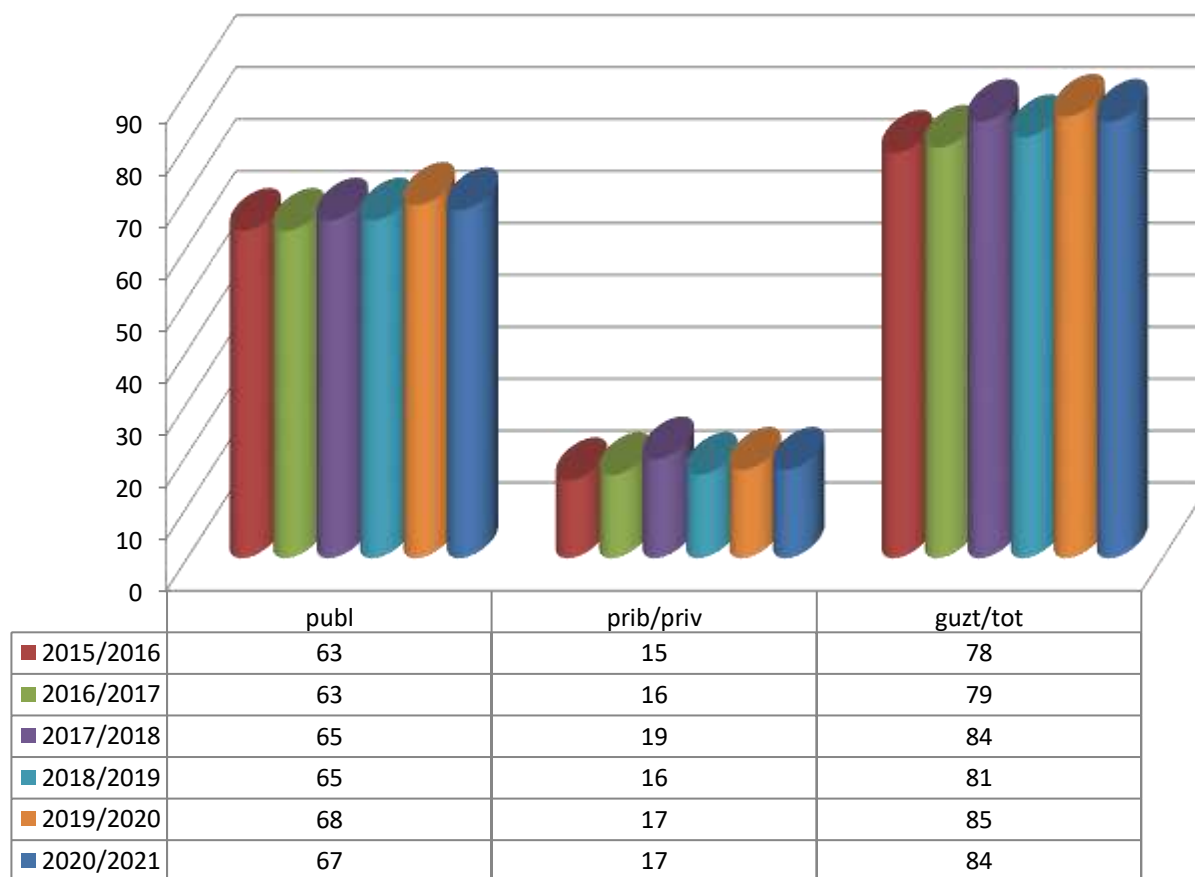

16/17

17/18

18/19

19/20

20/21

MATRIKULA-ARABA/ÁLAVA HEZKUNTZA BEREZIKO IKASLEAK (DBH)* ALUMNADO DE EDUCACIÓN ESPECIAL (ESO)*

* Datuak gela itxiei dagozkie/Los datos hacen referencia a las aulas cerradas

MATRIKULA-ARABA/ÁLAVA
HEZKUNTZA BEREZIKO IKASLEAK (DBH)*
ALUMNADO DE EDUCACIÓN ESPECIAL (ESO)*

15/16

16/17

17/18

18/19

19/20

20/21

* Datuak gela itxiei dagozkie/Los datos hacen referencia a las aulas cerradas

MATRIKULA-ARABA/ÁLAVA
DERRIGORREZKO BIGARREN HEZKUNTZA-HEZKUNTZA BEREZIKO IKASLEAK
ALUMNADO DE EDUCACIÓN SECUNDARIA OBLIGATORIA-EDUCACIÓN ESPECIAL