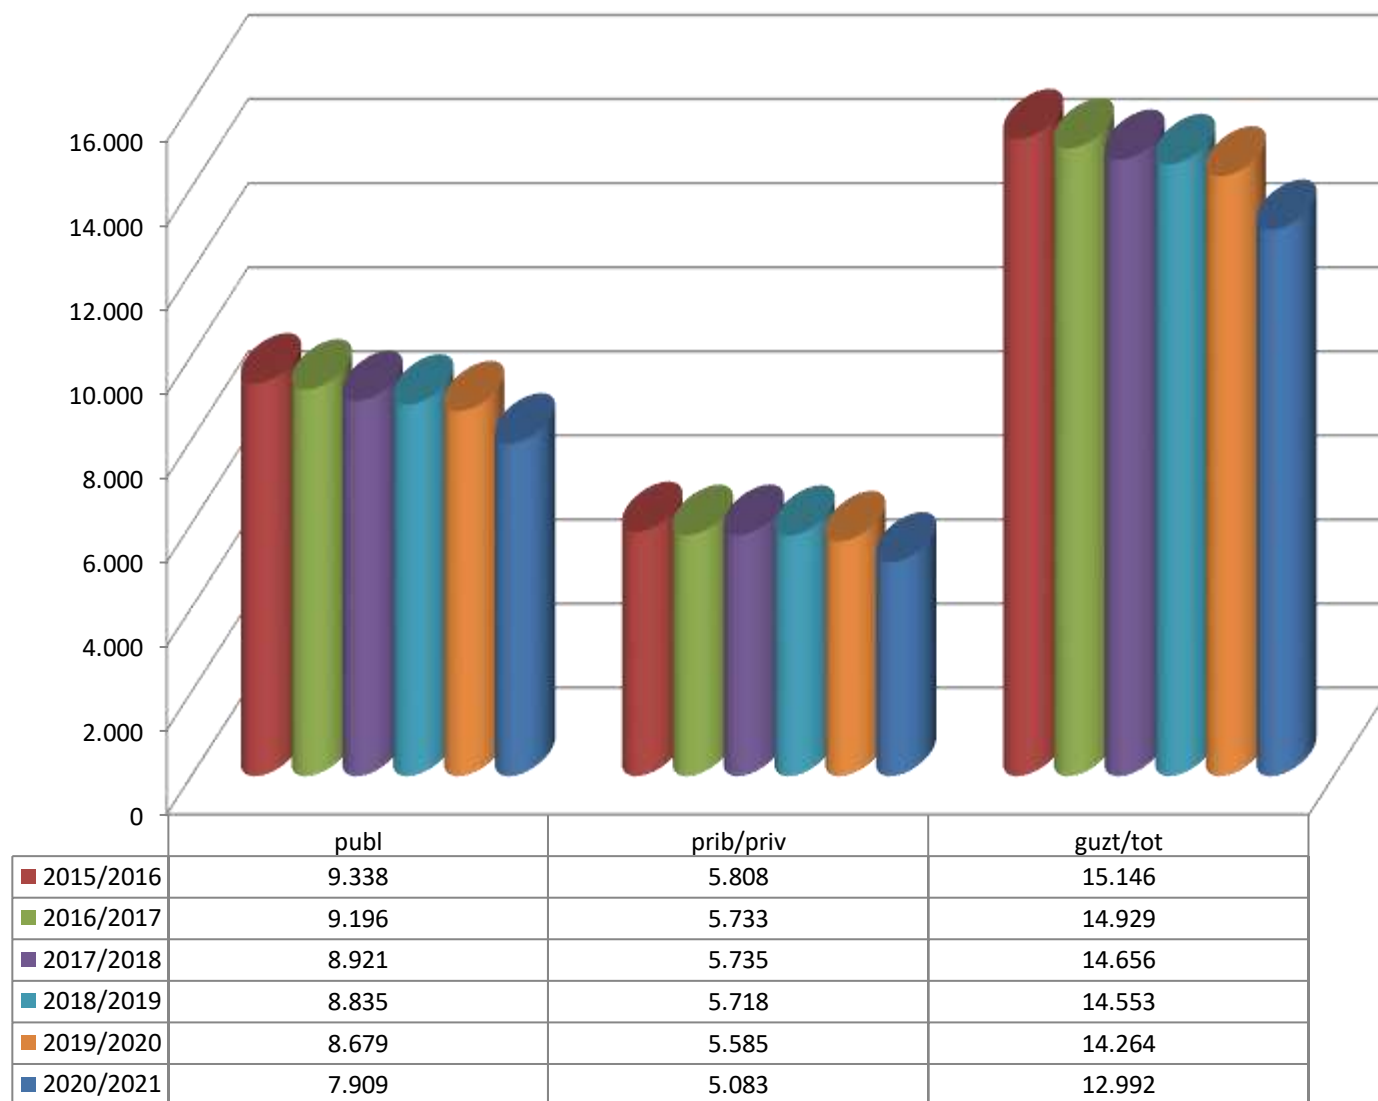

MATRIKULA-ARABA/ÁLAVA

HAUR HEZKUNTZAKO IKASLEAK / ALUMNADO DE EDUCACIÓN INFANTIL

MATRIKULA-ARABA/ÁLAVA
HAUR HEZKUNTZAKO IKASLEAK / ALUMNADO DE EDUCACIÓN INFANTIL

15/16

16/17

17/18

18/19

19/20

20/21

MATRIKULA-ARABA/ÁLAVA LEHEN MAILAKO HEZKUNTZAKO IKASLEAK ALUMNADO DE EDUCACIÓN PRIMARIA

MATRIKULA-ARABA/ÁLAVA
LEHEN MAILAKO HEZKUNTZAKO IKASLEAK
ALUMNADO DE EDUCACIÓN PRIMARIA

15/16

16/17

17/18

18/19

19/20