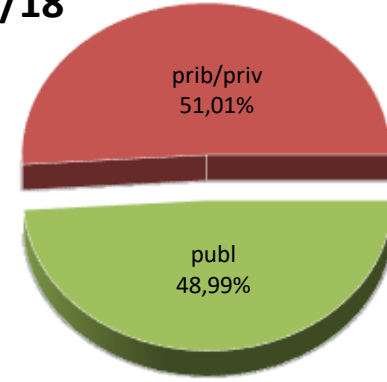

15/16

16/17

17/18

18/19

19/20

20/21

* Datuak gela itxiei dagozkie/Los datos hacen referencia a las aulas cerradas

MATRIKULA-ARABA/ÁLAVA
DERRIGORREZKO BIGARREN HEZKUNTZA-HEZKUNTZA BEREZIKO IKASLEAK
ALUMNADO DE EDUCACIÓN SECUNDARIA OBLIGATORIA-EDUCACIÓN ESPECIAL

MATRIKULA-ARABA/ÁLAVA

DERRIGORREZKO BIGARREN HEZKUNTZA-HEZKUNTZA BEREZIKO IKASLEAK
ALUMNADO DE EDUCACIÓN SECUNDARIA OBLIGATORIA-EDUCACIÓN ESPECIAL

15/16

16/17

17/18

18/19

19/20

20/21