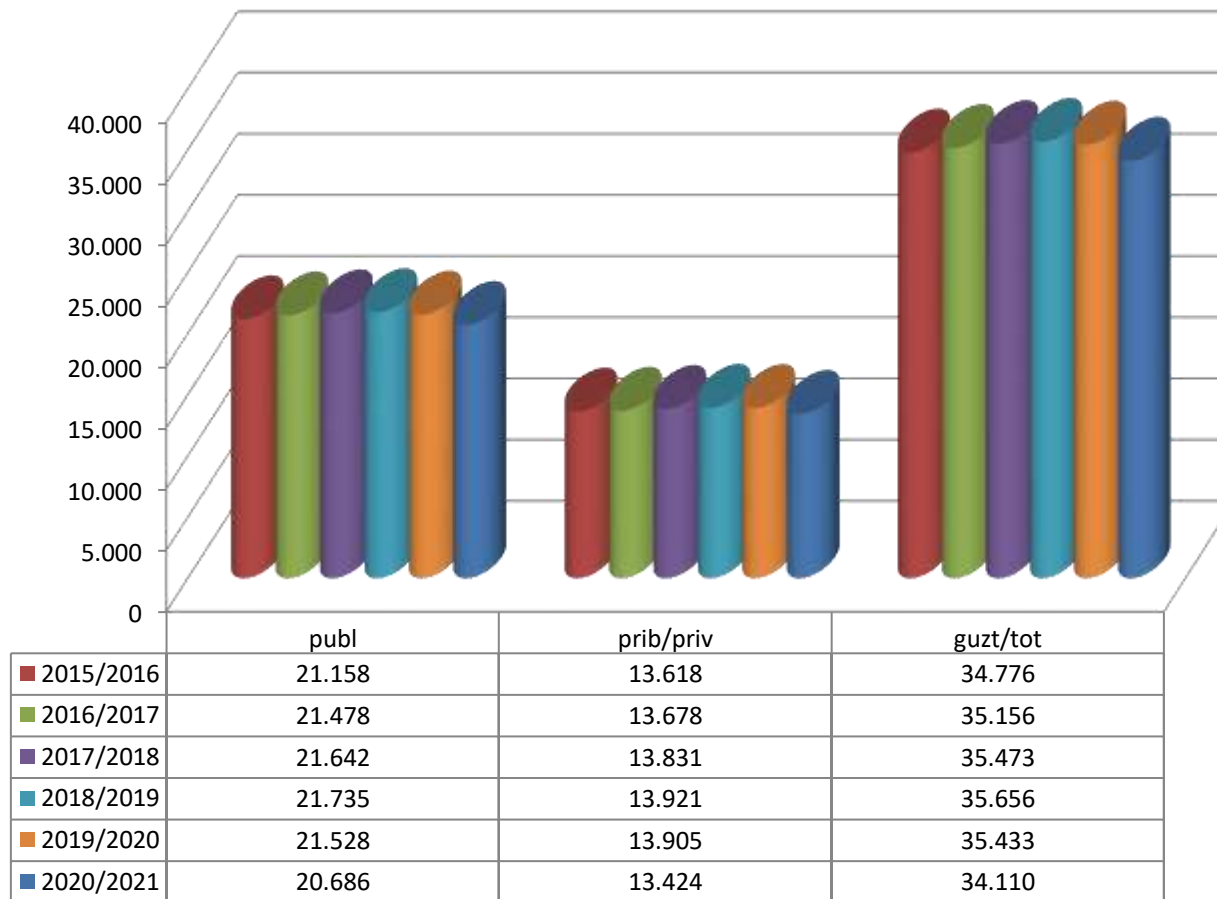

15/16

16/17

17/18

18/19

19/20

20/21

* Datuak gela itxiei dagozkie/Los datos hacen referencia a las aulas cerradas

MATRIKULA-ARABA/ÁLAVA
HASIERAKO IRAKASKUNTZAKO IKASLEAK (HH-LMH-HB)
ALUMNADO DE ENSEÑANZAS INICIALES (INF-PRIM-EE)

MATRIKULA-ARABA/ÁLAVA
HASIERAKO IRAKASKUNTZAKO IKASLEAK (HH-LMH-HB)
ALUMNADO DE ENSEÑANZAS INICIALES (INF-PRIM-EE)

15/16

16/17

17/18

18/19

19/20

20/21

MATRIKULA-ARABA/ÁLAVA