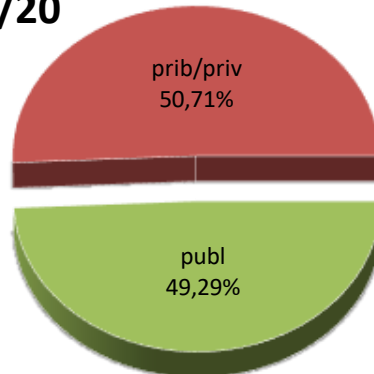

15/16

16/17

17/18

18/19

19/20

20/21

* Datuak gela itxiei dagozkie/Los datos hacen referencia a las aulas cerradas

MATRIKULA-ARABA/ÁLAVA
DERRIGORREZKO BIGARREN HEZKUNTZA-HEZKUNTZA BEREZIKO IKASLEAK
ALUMNADO DE EDUCACIÓN SECUNDARIA OBLIGATORIA-EDUCACIÓN ESPECIAL

MATRIKULA-ARABA/ÁLAVA

DERRIGORREZKO BIGARREN HEZKUNTZA-HEZKUNTZA BEREZIKO IKASLEAK
ALUMNADO DE EDUCACIÓN SECUNDARIA OBLIGATORIA-EDUCACIÓN ESPECIAL

15/16

16/17

17/18

18/19

19/20

20/21