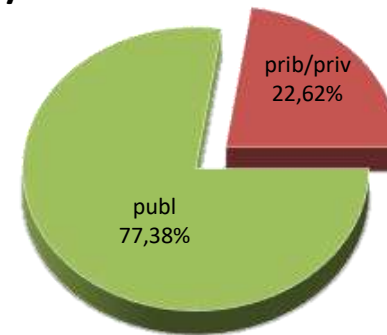

DERRIGORREZKO BIGARREN HEZKUNTZAKO IKASLEAK

ALUMNADO DE EDUCACIÓN SECUNDARIA OBLIGATORIA

MATRIKULA-ARABA/ÁLAVA
DERRIGORREZKO BIGARREN HEZKUNTZAKO IKASLEAK
ALUMNADO DE EDUCACIÓN SECUNDARIA OBLIGATORIA

15/16

16/17

17/18

18/19

19/20

20/21

MATRIKULA-ARABA/ÁLAVA HEZKUNTZA BEREZIKO IKASLEAK (DBH)* ALUMNADO DE EDUCACIÓN ESPECIAL (ESO)*

* Datuak gela itxiei dagozkie/Los datos hacen referencia a las aulas cerradas

MATRIKULA-ARABA/ÁLAVA
HEZKUNTZA BEREZIKO IKASLEAK (DBH)*
ALUMNADO DE EDUCACIÓN ESPECIAL (ESO)*

15/16

16/17

17/18

18/19

19/20

20/21

* Datuak gela itxiei dagozkie/Los datos hacen referencia a las aulas cerradas

MATRIKULA-ARABA/ÁLAVA
DERRIGORREZKO BIGARREN HEZKUNTZA-HEZKUNTZA BEREZIKO IKASLEAK
ALUMNADO DE EDUCACIÓN SECUNDARIA OBLIGATORIA-EDUCACIÓN ESPECIAL