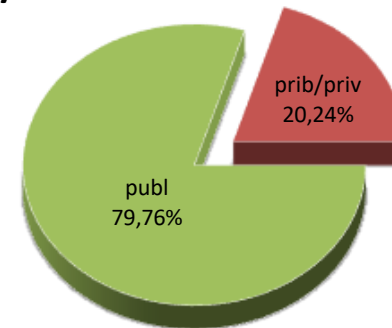

15/16

16/17

17/18

18/19

19/20

20/21

* Datuak gela itxiei dagozkie/Los datos hacen referencia a las aulas cerradas

MATRIKULA-ARABA/ÁLAVA
DERRIGORREZKO BIGARREN HEZKUNTZA-HEZKUNTZA BEREZIKO IKASLEAK
ALUMNADO DE EDUCACIÓN SECUNDARIA OBLIGATORIA-EDUCACIÓN ESPECIAL

MATRIKULA-ARABA/ÁLAVA

DERRIGORREZKO BIGARREN HEZKUNTZA-HEZKUNTZA BEREZIKO IKASLEAK
ALUMNADO DE EDUCACIÓN SECUNDARIA OBLIGATORIA-EDUCACIÓN ESPECIAL

15/16

16/17

17/18

18/19

19/20

20/21