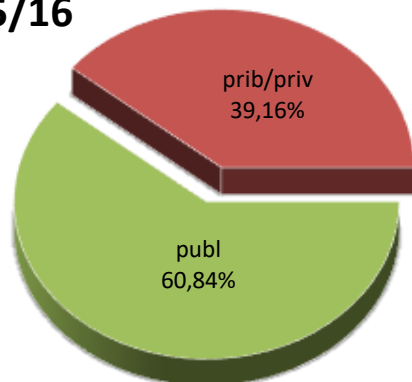

15/16

16/17

17/18

18/19

19/20

20/21

* Datuak gela itxiei dagozkie/Los datos hacen referencia a las aulas cerradas

MATRIKULA-ARABA/ÁLAVA
HASIERAKO IRAKASKUNTZAKO IKASLEAK (HH-LMH-HB)
ALUMNADO DE ENSEÑANZAS INICIALES (INF-PRIM-EE)

MATRIKULA-ARABA/ÁLAVA
HASIERAKO IRAKASKUNTZAKO IKASLEAK (HH-LMH-HB)
ALUMNADO DE ENSEÑANZAS INICIALES (INF-PRIM-EE)

15/16

16/17

17/18

18/19

19/20

20/21

MATRIKULA-ARABA/ÁLAVA