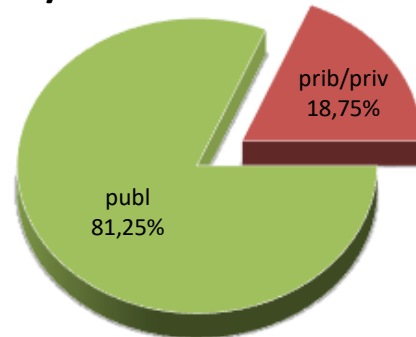

15/16

16/17

17/18

18/19

19/20

20/21

* Datuak gela itxiei dagozkie/Los datos hacen referencia a las aulas cerradas

MATRIKULA-ARABA/ÁLAVA
HASIERAKO IRAKASKUNTZAKO IKASLEAK (HH-LMH-HB)
ALUMNADO DE ENSEÑANZAS INICIALES (INF-PRIM-EE)

MATRIKULA-ARABA/ÁLAVA
HASIERAKO IRAKASKUNTZAKO IKASLEAK (HH-LMH-HB)
ALUMNADO DE ENSEÑANZAS INICIALES (INF-PRIM-EE)

15/16

16/17

17/18

18/19

19/20

20/21

MATRIKULA-ARABA/ÁLAVA