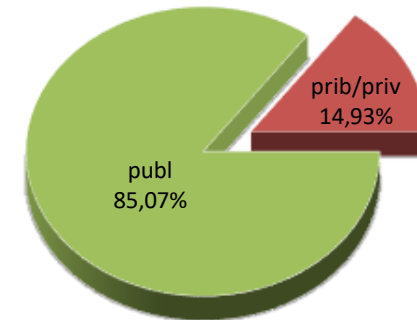

15/16

16/17

17/18

18/19

19/20

20/21

* Datuak gela itxiei dagozkie/Los datos hacen referencia a las aulas cerradas

MATRIKULA-ARABA/ÁLAVA
HASIERAKO IRAKASKUNTZAKO IKASLEAK (HH-LMH-HB)
ALUMNADO DE ENSEÑANZAS INICIALES (INF-PRIM-EE)

MATRIKULA-ARABA/ÁLAVA
HASIERAKO IRAKASKUNTZAKO IKASLEAK (HH-LMH-HB)
ALUMNADO DE ENSEÑANZAS INICIALES (INF-PRIM-EE)

15/16

16/17

17/18

18/19

19/20

20/21

MATRIKULA-ARABA/ÁLAVA