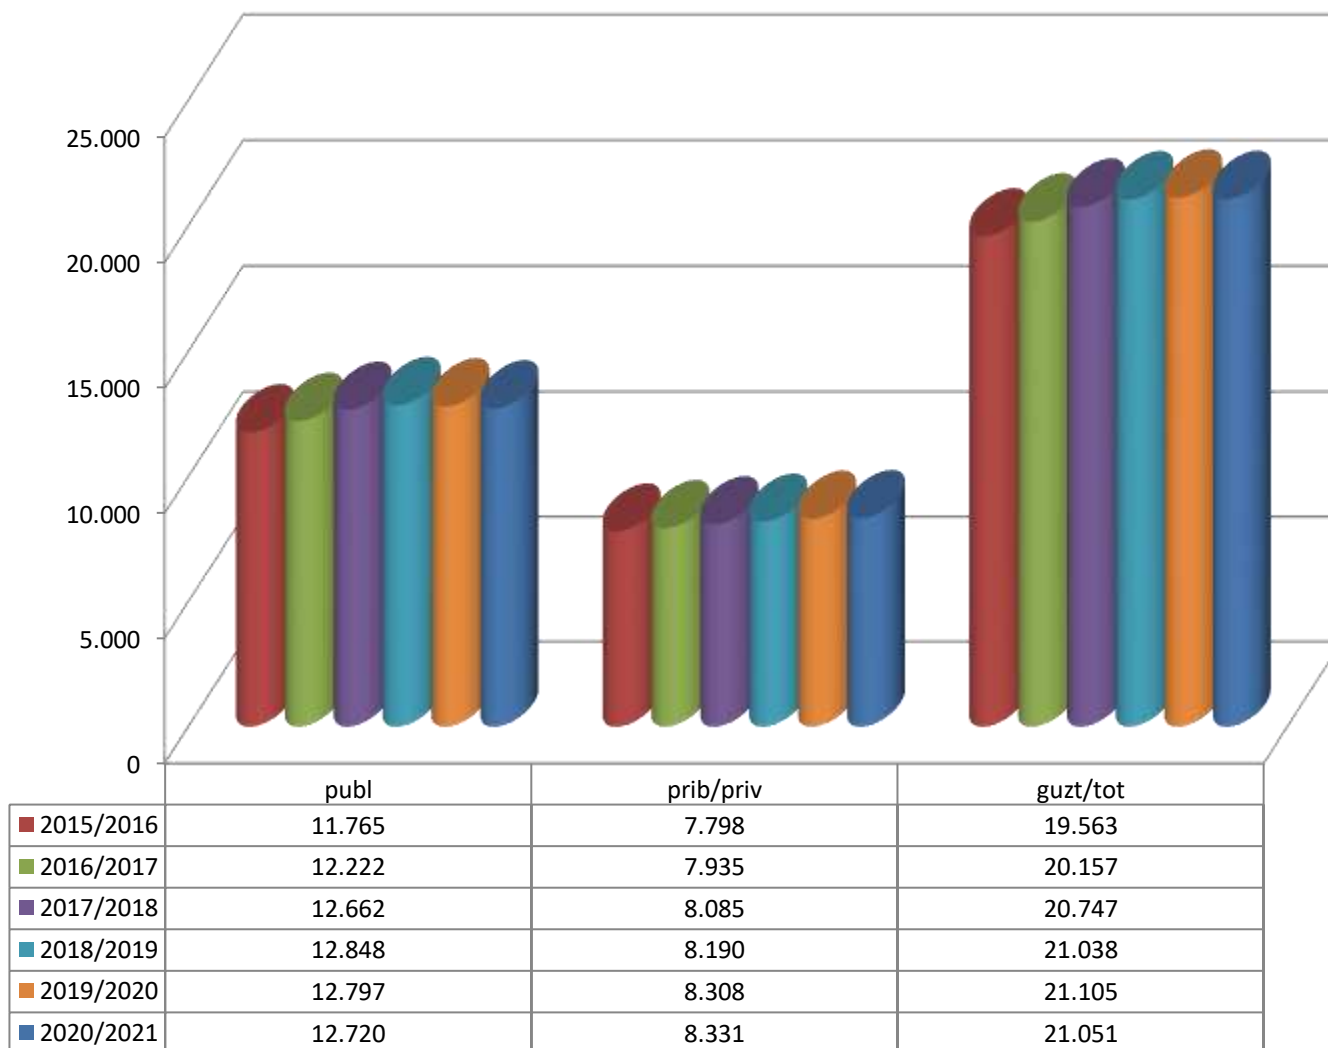

MATRIKULA-ARABA/ÁLAVA

HAUR HEZKUNTZAKO IKASLEAK / ALUMNADO DE EDUCACIÓN INFANTIL

MATRIKULA-ARABA/ÁLAVA
HAUR HEZKUNTZAKO IKASLEAK / ALUMNADO DE EDUCACIÓN INFANTIL

15/16

16/17

17/18

18/19

19/20

20/21

MATRIKULA-ARABA/ÁLAVA LEHEN MAILAKO HEZKUNTZAKO IKASLEAK ALUMNADO DE EDUCACIÓN PRIMARIA

MATRIKULA-ARABA/ÁLAVA
LEHEN MAILAKO HEZKUNTZAKO IKASLEAK
ALUMNADO DE EDUCACIÓN PRIMARIA

15/16

16/17

17/18

18/19

19/20