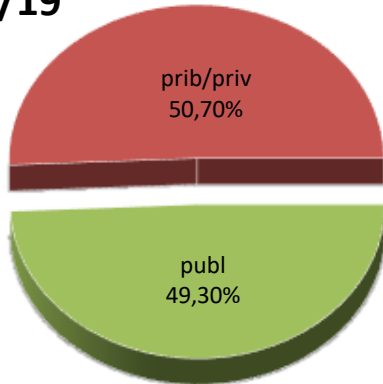

15/16

16/17

17/18

18/19

19/20

20/21

* Datuak gela itxiei dagozkie/Los datos hacen referencia a las aulas cerradas

MATRIKULA-ARABA/ÁLAVA
DERRIGORREZKO BIGARREN HEZKUNTZA-HEZKUNTZA BEREZIKO IKASLEAK
ALUMNADO DE EDUCACIÓN SECUNDARIA OBLIGATORIA-EDUCACIÓN ESPECIAL

MATRIKULA-ARABA/ÁLAVA

DERRIGORREZKO BIGARREN HEZKUNTZA-HEZKUNTZA BEREZIKO IKASLEAK
ALUMNADO DE EDUCACIÓN SECUNDARIA OBLIGATORIA-EDUCACIÓN ESPECIAL

15/16

16/17

17/18

18/19

19/20

20/21