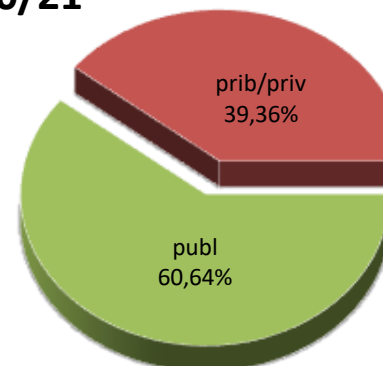

15/16

16/17

17/18

18/19

19/20

20/21

* Datuak gela itxiei dagozkie/Los datos hacen referencia a las aulas cerradas

MATRIKULA-ARABA/ÁLAVA
HASIERAKO IRAKASKUNTZAKO IKASLEAK (HH-LMH-HB)
ALUMNADO DE ENSEÑANZAS INICIALES (INF-PRIM-EE)

MATRIKULA-ARABA/ÁLAVA
HASIERAKO IRAKASKUNTZAKO IKASLEAK (HH-LMH-HB)
ALUMNADO DE ENSEÑANZAS INICIALES (INF-PRIM-EE)

15/16

16/17

17/18

18/19

19/20

20/21

MATRIKULA-ARABA/ÁLAVA

DERRIGORREZKO BIGARREN HEZKUNTZAKO IKASLEAK

ALUMNADO DE EDUCACIÓN SECUNDARIA OBLIGATORIA

MATRIKULA-ARABA/ÁLAVA
DERRIGORREZKO BIGARREN HEZKUNTZAKO IKASLEAK
ALUMNADO DE EDUCACIÓN SECUNDARIA OBLIGATORIA

15/16