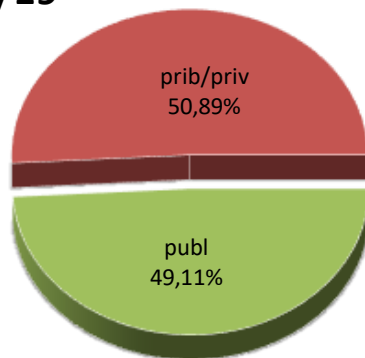

MATRIKULA-ARABA/ÁLAVA
HASIERAKO IRAKASKUNTZAKO IKASLEAK (HH-LMH-HB)
ALUMNADO DE ENSEÑANZAS INICIALES (INF-PRIM-EE)

15/16

16/17

17/18

18/19

19/20

20/21

MATRIKULA-ARABA/ÁLAVA

DERRIGORREZKO BIGARREN HEZKUNTZAKO IKASLEAK

ALUMNADO DE EDUCACIÓN SECUNDARIA OBLIGATORIA

MATRIKULA-ARABA/ÁLAVA
DERRIGORREZKO BIGARREN HEZKUNTZAKO IKASLEAK
ALUMNADO DE EDUCACIÓN SECUNDARIA OBLIGATORIA

15/16

16/17

17/18

18/19

19/20

20/21

MATRIKULA-ARABA/ÁLAVA HEZKUNTZA BEREZIKO IKASLEAK (DBH)* ALUMNADO DE EDUCACIÓN ESPECIAL (ESO)*

* Datuak gela itxiei dagozkie/Los datos hacen referencia a las aulas cerradas

MATRIKULA-ARABA/ÁLAVA
HEZKUNTZA BEREZIKO IKASLEAK (DBH)*
ALUMNADO DE EDUCACIÓN ESPECIAL (ESO)*