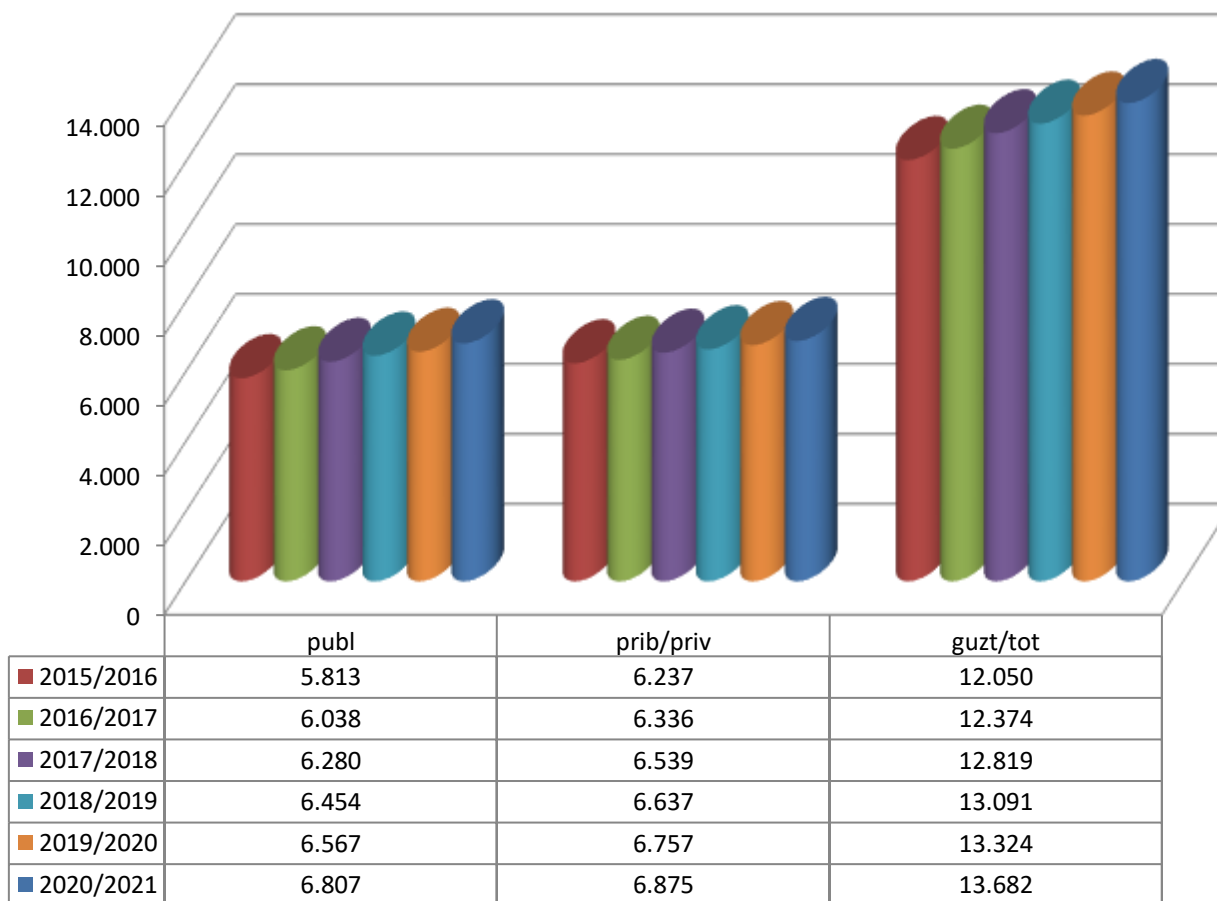

15/16

16/17

17/18

18/19

19/20

20/21

* Datuak gela itxiei dagozkie/Los datos hacen referencia a las aulas cerradas

MATRIKULA-ARABA/ÁLAVA
DERRIGORREZKO BIGARREN HEZKUNTZA-HEZKUNTZA BEREZIKO IKASLEAK
ALUMNADO DE EDUCACIÓN SECUNDARIA OBLIGATORIA-EDUCACIÓN ESPECIAL