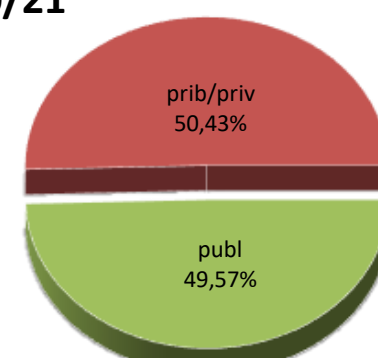

DERRIGORREZKO BIGARREN HEZKUNTZAKO IKASLEAK

ALUMNADO DE EDUCACIÓN SECUNDARIA OBLIGATORIA

MATRIKULA-ARABA/ÁLAVA
DERRIGORREZKO BIGARREN HEZKUNTZAKO IKASLEAK
ALUMNADO DE EDUCACIÓN SECUNDARIA OBLIGATORIA

15/16

16/17

17/18

18/19

19/20

20/21

MATRIKULA-ARABA/ÁLAVA HEZKUNTZA BEREZIKO IKASLEAK (DBH)* ALUMNADO DE EDUCACIÓN ESPECIAL (ESO)*

* Datuak gela itxiei dagozkie/Los datos hacen referencia a las aulas cerradas

MATRIKULA-ARABA/ÁLAVA
HEZKUNTZA BEREZIKO IKASLEAK (DBH)*
ALUMNADO DE EDUCACIÓN ESPECIAL (ESO)*

15/16

16/17

17/18

18/19

19/20

20/21

* Datuak gela itxiei dagozkie/Los datos hacen referencia a las aulas cerradas

MATRIKULA-ARABA/ÁLAVA
DERRIGORREZKO BIGARREN HEZKUNTZA-HEZKUNTZA BEREZIKO IKASLEAK
ALUMNADO DE EDUCACIÓN SECUNDARIA OBLIGATORIA-EDUCACIÓN ESPECIAL