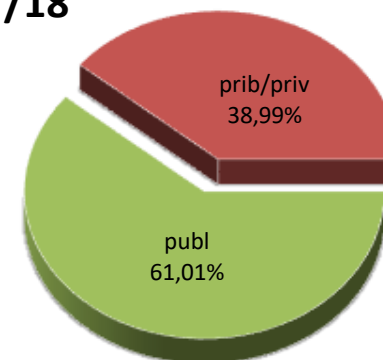

15/16

16/17

17/18

18/19

19/20

20/21

* Datuak gela itxiei dagozkie/Los datos hacen referencia a las aulas cerradas

MATRIKULA-ARABA/ÁLAVA
HASIERAKO IRAKASKUNTZAKO IKASLEAK (HH-LMH-HB)
ALUMNADO DE ENSEÑANZAS INICIALES (INF-PRIM-EE)

MATRIKULA-ARABA/ÁLAVA
HASIERAKO IRAKASKUNTZAKO IKASLEAK (HH-LMH-HB)
ALUMNADO DE ENSEÑANZAS INICIALES (INF-PRIM-EE)

15/16

16/17

17/18

18/19

19/20

20/21

MATRIKULA-ARABA/ÁLAVA

DERRIGORREZKO BIGARREN HEZKUNTZAKO IKASLEAK

ALUMNADO DE EDUCACIÓN SECUNDARIA OBLIGATORIA

MATRIKULA-ARABA/ÁLAVA
DERRIGORREZKO BIGARREN HEZKUNTZAKO IKASLEAK
ALUMNADO DE EDUCACIÓN SECUNDARIA OBLIGATORIA

15/16