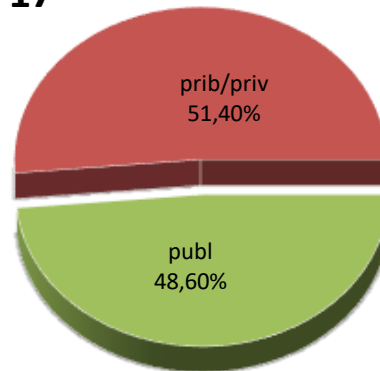

MATRIKULA-ARABA/ÁLAVA
HASIERAKO IRAKASKUNTZAKO IKASLEAK (HH-LMH-HB)
ALUMNADO DE ENSEÑANZAS INICIALES (INF-PRIM-EE)

15/16

16/17

17/18

18/19

19/20

20/21

MATRIKULA-ARABA/ÁLAVA

DERRIGORREZKO BIGARREN HEZKUNTZAKO IKASLEAK

ALUMNADO DE EDUCACIÓN SECUNDARIA OBLIGATORIA

MATRIKULA-ARABA/ÁLAVA
DERRIGORREZKO BIGARREN HEZKUNTZAKO IKASLEAK
ALUMNADO DE EDUCACIÓN SECUNDARIA OBLIGATORIA

15/16

16/17

17/18

18/19

19/20

20/21

MATRIKULA-ARABA/ÁLAVA HEZKUNTZA BEREZIKO IKASLEAK (DBH)* ALUMNADO DE EDUCACIÓN ESPECIAL (ESO)*

* Datuak gela itxiei dagozkie/Los datos hacen referencia a las aulas cerradas

MATRIKULA-ARABA/ÁLAVA
HEZKUNTZA BEREZIKO IKASLEAK (DBH)*
ALUMNADO DE EDUCACIÓN ESPECIAL (ESO)*