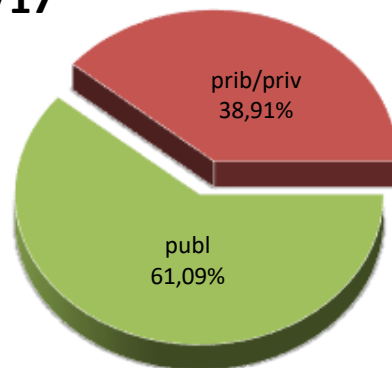

15/16

16/17

17/18

18/19

19/20

20/21

* Datuak gela itxiei dagozkie/Los datos hacen referencia a las aulas cerradas

MATRIKULA-ARABA/ÁLAVA
HASIERAKO IRAKASKUNTZAKO IKASLEAK (HH-LMH-HB)
ALUMNADO DE ENSEÑANZAS INICIALES (INF-PRIM-EE)

MATRIKULA-ARABA/ÁLAVA
HASIERAKO IRAKASKUNTZAKO IKASLEAK (HH-LMH-HB)
ALUMNADO DE ENSEÑANZAS INICIALES (INF-PRIM-EE)

15/16

16/17

17/18

18/19

19/20

20/21

MATRIKULA-ARABA/ÁLAVA