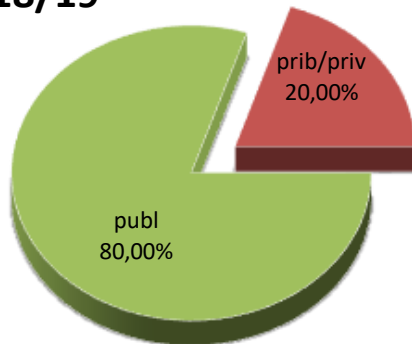

15/16

16/17

17/18

18/19

19/20

20/21

* Datuak gela itxiei dagozkie/Los datos hacen referencia a las aulas cerradas

MATRIKULA-ARABA/ÁLAVA
HASIERAKO IRAKASKUNTZAKO IKASLEAK (HH-LMH-HB)
ALUMNADO DE ENSEÑANZAS INICIALES (INF-PRIM-EE)

MATRIKULA-ARABA/ÁLAVA
HASIERAKO IRAKASKUNTZAKO IKASLEAK (HH-LMH-HB)
ALUMNADO DE ENSEÑANZAS INICIALES (INF-PRIM-EE)

15/16

16/17

17/18

18/19

19/20

20/21

MATRIKULA-ARABA/ÁLAVA