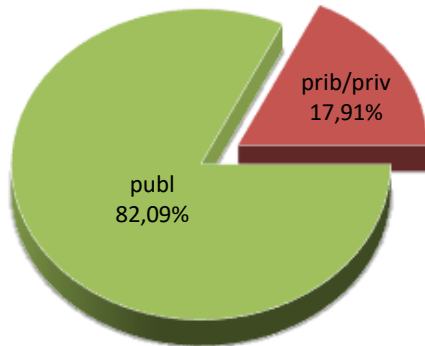

20/21

MATRIKULA-ARABA/ÁLAVA HEZKUNTZA BEREZIKO IKASLEAK (HH-LMH)* ALUMNADO DE EDUCACIÓN ESPECIAL (INF-PRIM)*

* Datuak gela itxiei dagozkie/Los datos hacen referencia a las aulas cerradas

MATRIKULA-ARABA/ÁLAVA
HEZKUNTZA BEREZIKO IKASLEAK (HH-LMH)*
ALUMNADO DE EDUCACIÓN ESPECIAL (INF-PRIM)*

15/16

16/17

17/18

18/19

19/20

20/21

* Datuak gela itxiei dagozkie/Los datos hacen referencia a las aulas cerradas

MATRIKULA-ARABA/ÁLAVA
HASIERAKO IRAKASKUNTZAKO IKASLEAK (HH-LMH-HB)
ALUMNADO DE ENSEÑANZAS INICIALES (INF-PRIM-EE)