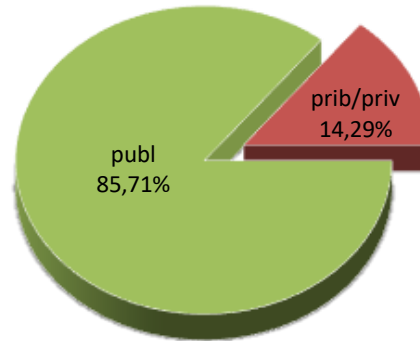

20/21

MATRIKULA-ARABA/ÁLAVA HEZKUNTZA BEREZIKO IKASLEAK (HH-LMH)* ALUMNADO DE EDUCACIÓN ESPECIAL (INF-PRIM)*

* Datuak gela itxiei dagozkie/Los datos hacen referencia a las aulas cerradas

MATRIKULA-ARABA/ÁLAVA
HEZKUNTZA BEREZIKO IKASLEAK (HH-LMH)*
ALUMNADO DE EDUCACIÓN ESPECIAL (INF-PRIM)*

15/16

16/17

17/18

18/19

19/20

20/21

* Datuak gela itxiei dagozkie/Los datos hacen referencia a las aulas cerradas

MATRIKULA-ARABA/ÁLAVA
HASIERAKO IRAKASKUNTZAKO IKASLEAK (HH-LMH-HB)
ALUMNADO DE ENSEÑANZAS INICIALES (INF-PRIM-EE)