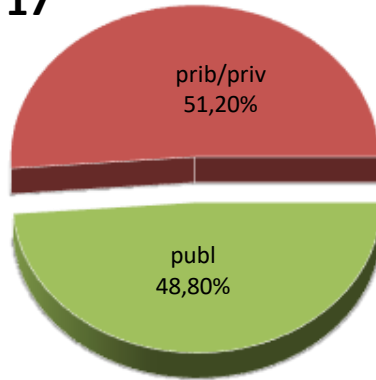

DERRIGORREZKO BIGARREN HEZKUNTZAKO IKASLEAK

ALUMNADO DE EDUCACIÓN SECUNDARIA OBLIGATORIA

MATRIKULA-ARABA/ÁLAVA
DERRIGORREZKO BIGARREN HEZKUNTZAKO IKASLEAK
ALUMNADO DE EDUCACIÓN SECUNDARIA OBLIGATORIA

15/16

16/17

17/18

18/19

19/20

20/21

MATRIKULA-ARABA/ÁLAVA HEZKUNTZA BEREZIKO IKASLEAK (DBH)* ALUMNADO DE EDUCACIÓN ESPECIAL (ESO)*

* Datuak gela itxiei dagozkie/Los datos hacen referencia a las aulas cerradas

MATRIKULA-ARABA/ÁLAVA
HEZKUNTZA BEREZIKO IKASLEAK (DBH)*
ALUMNADO DE EDUCACIÓN ESPECIAL (ESO)*

15/16

16/17

17/18

18/19

19/20

20/21

* Datuak gela itxiei dagozkie/Los datos hacen referencia a las aulas cerradas

MATRIKULA-ARABA/ÁLAVA
DERRIGORREZKO BIGARREN HEZKUNTZA-HEZKUNTZA BEREZIKO IKASLEAK
ALUMNADO DE EDUCACIÓN SECUNDARIA OBLIGATORIA-EDUCACIÓN ESPECIAL

MATRIKULA-ARABA/ÁLAVA

DERRIGORREZKO BIGARREN HEZKUNTZA-HEZKUNTZA BEREZIKO IKASLEAK
ALUMNADO DE EDUCACIÓN SECUNDARIA OBLIGATORIA-EDUCACIÓN ESPECIAL

15/16

16/17

17/18

18/19

19/20

20/21