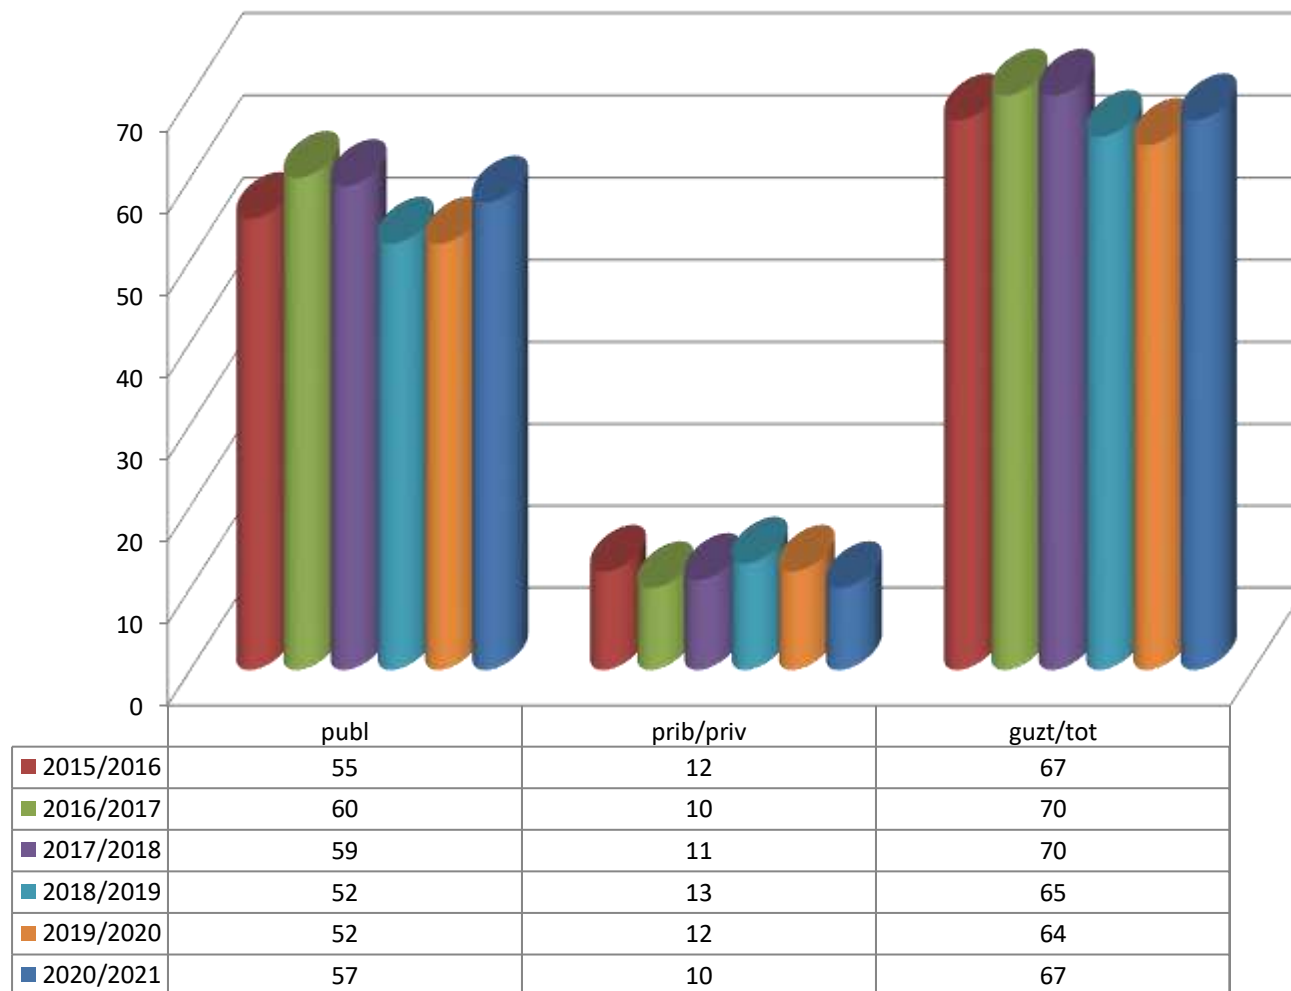

20/21

MATRIKULA-ARABA/ÁLAVA LEHEN MAILAKO HEZKUNTZAKO IKASLEAK ALUMNADO DE EDUCACIÓN PRIMARIA

MATRIKULA-ARABA/ÁLAVA
LEHEN MAILAKO HEZKUNTZAKO IKASLEAK
ALUMNADO DE EDUCACIÓN PRIMARIA

15/16

16/17

17/18

18/19

19/20

20/21

MATRIKULA-ARABA/ÁLAVA HEZKUNTZA BEREZIKO IKASLEAK (HH-LMH)* ALUMNADO DE EDUCACIÓN ESPECIAL (INF-PRIM)*

* Datuak gela itxiei dagozkie/Los datos hacen referencia a las aulas cerradas

MATRIKULA-ARABA/ÁLAVA
HEZKUNTZA BEREZIKO IKASLEAK (HH-LMH)*
ALUMNADO DE EDUCACIÓN ESPECIAL (INF-PRIM)*