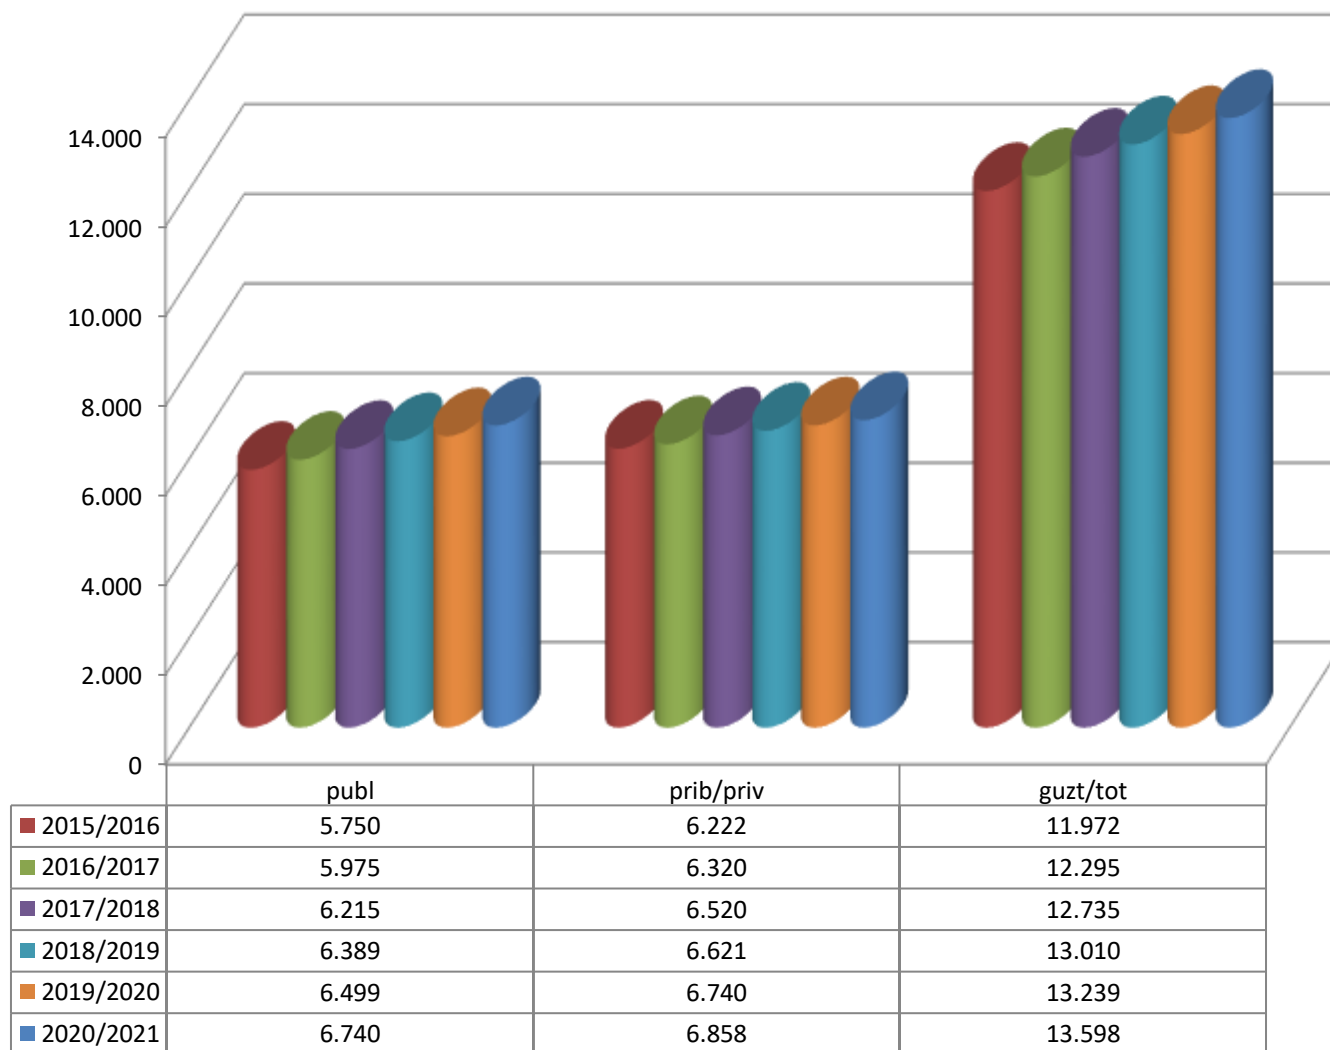

MATRIKULA-ARABA/ÁLAVA

DERRIGORREZKO BIGARREN HEZKUNTZAKO IKASLEAK

ALUMNADO DE EDUCACIÓN SECUNDARIA OBLIGATORIA