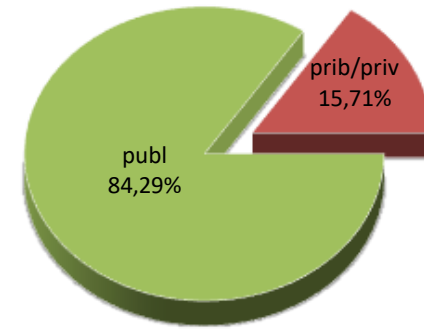

20/21

MATRIKULA-ARABA/ÁLAVA HEZKUNTZA BEREZIKO IKASLEAK (HH-LMH)* ALUMNADO DE EDUCACIÓN ESPECIAL (INF-PRIM)*

* Datuak gela itxiei dagozkie/Los datos hacen referencia a las aulas cerradas

MATRIKULA-ARABA/ÁLAVA
HEZKUNTZA BEREZIKO IKASLEAK (HH-LMH)*
ALUMNADO DE EDUCACIÓN ESPECIAL (INF-PRIM)*

15/16

16/17

17/18

18/19

19/20

20/21

* Datuak gela itxiei dagozkie/Los datos hacen referencia a las aulas cerradas

MATRIKULA-ARABA/ÁLAVA
HASIERAKO IRAKASKUNTZAKO IKASLEAK (HH-LMH-HB)
ALUMNADO DE ENSEÑANZAS INICIALES (INF-PRIM-EE)