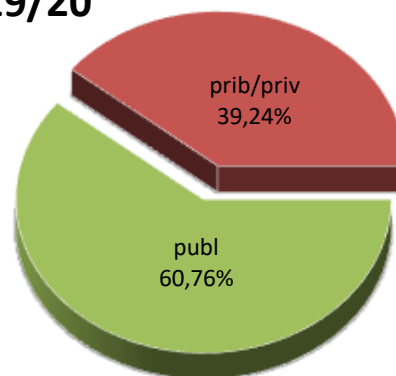

15/16

16/17

17/18

18/19

19/20

20/21

* Datuak gela itxiei dagozkie/Los datos hacen referencia a las aulas cerradas

MATRIKULA-ARABA/ÁLAVA
HASIERAKO IRAKASKUNTZAKO IKASLEAK (HH-LMH-HB)
ALUMNADO DE ENSEÑANZAS INICIALES (INF-PRIM-EE)

MATRIKULA-ARABA/ÁLAVA
HASIERAKO IRAKASKUNTZAKO IKASLEAK (HH-LMH-HB)
ALUMNADO DE ENSEÑANZAS INICIALES (INF-PRIM-EE)

15/16

16/17

17/18

18/19

19/20

20/21

MATRIKULA-ARABA/ÁLAVA

DERRIGORREZKO BIGARREN HEZKUNTZAKO IKASLEAK

ALUMNADO DE EDUCACIÓN SECUNDARIA OBLIGATORIA

MATRIKULA-ARABA/ÁLAVA
DERRIGORREZKO BIGARREN HEZKUNTZAKO IKASLEAK
ALUMNADO DE EDUCACIÓN SECUNDARIA OBLIGATORIA

15/16