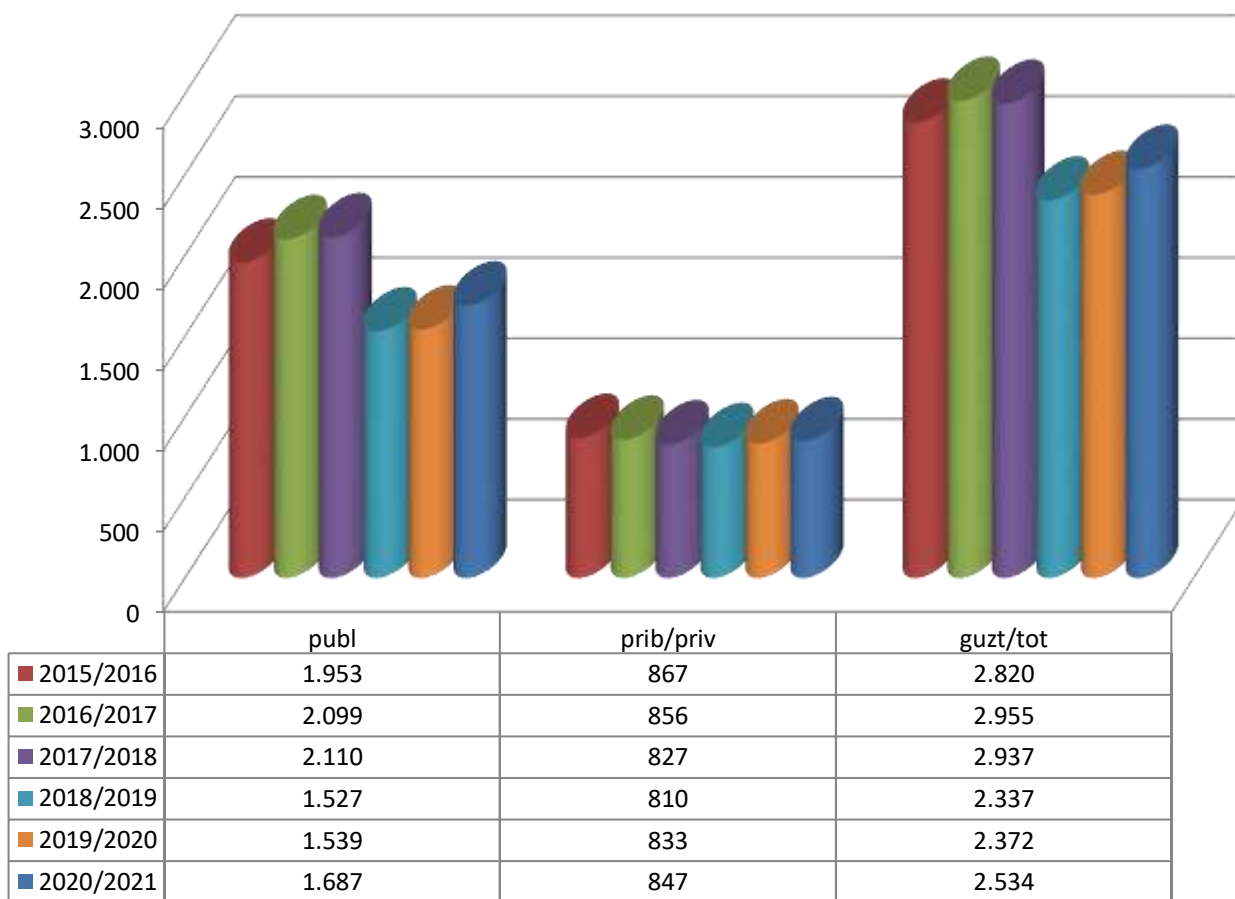

MATRIKULA-ARABA/ÁLAVA

ERDI MAILAKO LANBIDE HEZIKETAKO IKASLEAK

ALUMNADO DE FORMACIÓN PROFESIONAL DE GRADO MEDIO