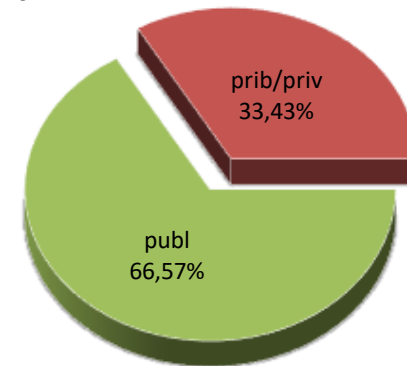

16/17

17/18

18/19

19/20

20/21

MATRIKULA-ARABA/ÁLAVA
GOI MAILAKO LANBIDE HEZIKETAKO IKASLEAK
ALUMNADO DE FORMACIÓN PROFESIONAL DE GRADO SUPERIOR

MATRIKULA-ARABA/ÁLAVA
GOI MAILAKO LANBIDE HEZIKETAKO IKASLEAK
ALUMNADO DE FORMACIÓN PROFESIONAL DE GRADO SUPERIOR

15/16

16/17

17/18

18/19

19/20

20/21

MATRIKULA-ARABA/ÁLAVA

LANBIDE HEZIKETAKO ZIKLOETAKO IKASLEAK