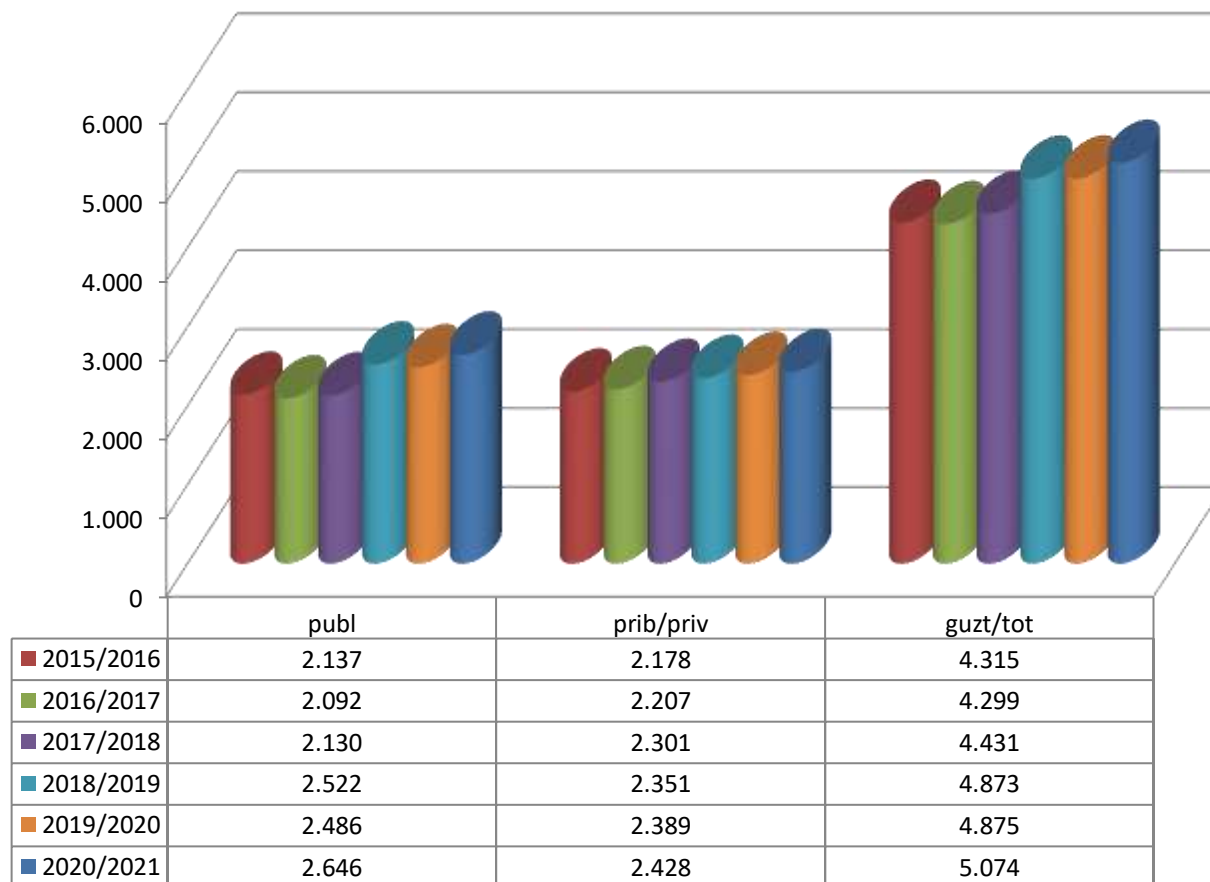

MATRIKULA-ARABA/ÁLAVA BATXILERGOKO IKASLEAK / ALUMNADO DE BACHILLERATO

MATRIKULA-ARABA/ÁLAVA
BATXILERGOKO IKASLEAK / ALUMNADO DE BACHILLERATO

15/16

16/17

17/18

18/19

19/20

20/21

MATRIKULA-ARABA/ÁLAVA
OINARRIZKO LANBIDE HEZIKETAKO IKASLEAK
ALUMNADO DE FORMACIÓN PROFESIONAL BÁSICA

	publ	prib/priv	guzt/tot
■ 2015/2016	218	344	562
■ 2016/2017	227	372	599
■ 2017/2018	239	370	609
■ 2018/2019	246	393	639
■ 2019/2020	250	379	629
■ 2020/2021	255	392	647