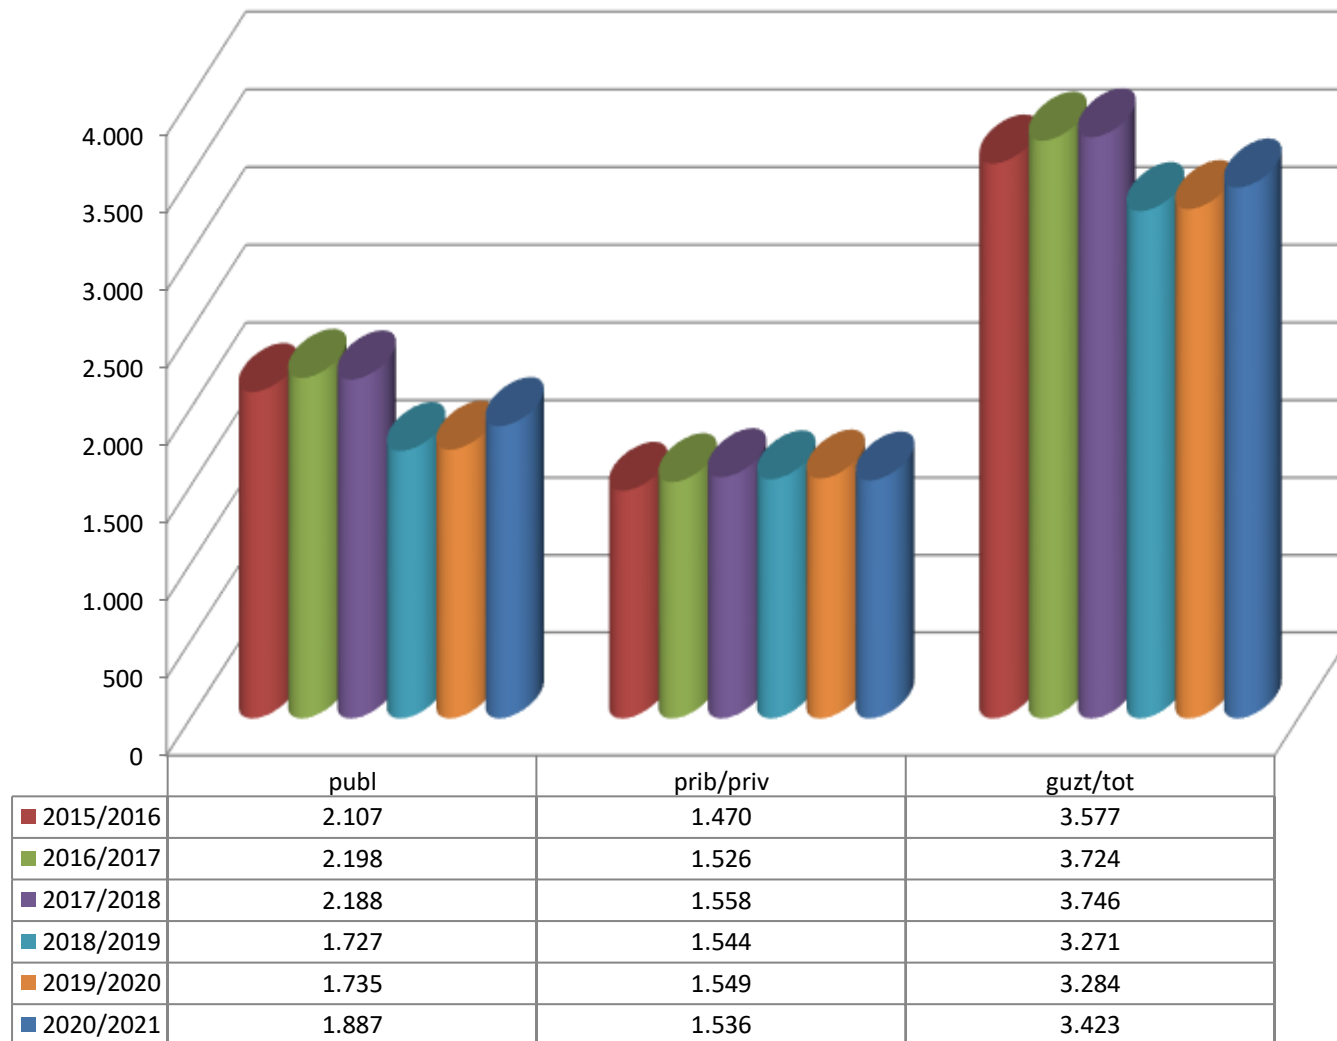

16/17

17/18

18/19

19/20

20/21

MATRIKULA-ARABA/ÁLAVA
GOI MAILAKO LANBIDE HEZIKETAKO IKASLEAK
ALUMNADO DE FORMACIÓN PROFESIONAL DE GRADO SUPERIOR

MATRIKULA-ARABA/ÁLAVA
GOI MAILAKO LANBIDE HEZIKETAKO IKASLEAK
ALUMNADO DE FORMACIÓN PROFESIONAL DE GRADO SUPERIOR