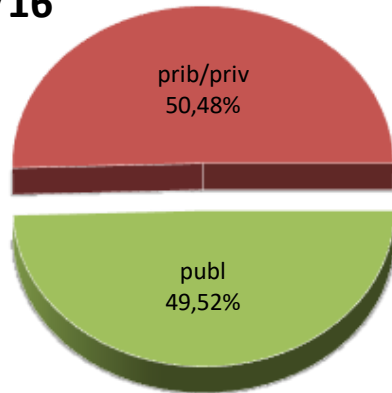

MATRIKULA-ARABA/ÁLAVA BATXILERGOKO IKASLEAK / ALUMNADO DE BACHILLERATO

MATRIKULA-ARABA/ÁLAVA
BATXILERGOKO IKASLEAK / ALUMNADO DE BACHILLERATO

15/16

16/17

17/18

18/19

19/20

20/21

MATRIKULA-ARABA/ÁLAVA
OINARRIZKO LANBIDE HEZIKETAKO IKASLEAK
ALUMNADO DE FORMACIÓN PROFESIONAL BÁSICA

	publ	prib/priv	guzt/tot
■ 2015/2016	218	344	562
■ 2016/2017	227	372	599
■ 2017/2018	239	370	609
■ 2018/2019	246	393	639
■ 2019/2020	250	379	629
■ 2020/2021	255	392	647