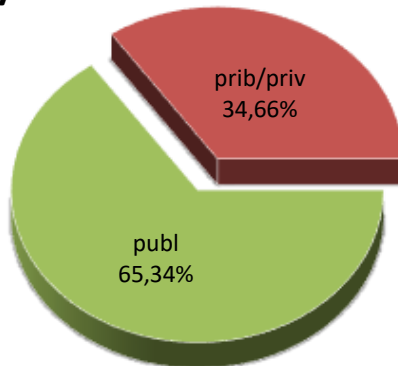

ERDI MAILAKO LANBIDE HEZIKETAKO IKASLEAK

ALUMNADO DE FORMACIÓN PROFESIONAL DE GRADO MEDIO

MATRIKULA-ARABA/ÁLAVA
ERDI MAILAKO LANBIDE HEZIKETAKO IKASLEAK
ALUMNADO DE FORMACIÓN PROFESIONAL DE GRADO MEDIO

15/16

16/17

17/18

18/19

19/20

20/21

MATRIKULA-ARABA/ÁLAVA
GOI MAILAKO LANBIDE HEZIKETAKO IKASLEAK
ALUMNADO DE FORMACIÓN PROFESIONAL DE GRADO SUPERIOR

MATRIKULA-ARABA/ÁLAVA
GOI MAILAKO LANBIDE HEZIKETAKO IKASLEAK
ALUMNADO DE FORMACIÓN PROFESIONAL DE GRADO SUPERIOR