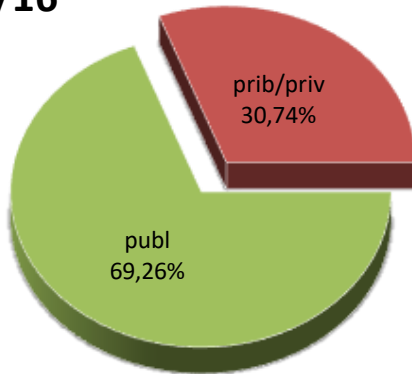

MATRIKULA-ARABA/ÁLAVA
OINARRIZKO LANBIDE HEZIKETAKO IKASLEAK
ALUMNADO DE FORMACIÓN PROFESIONAL BÁSICA

	publ	prib/priv	guzt/tot
■ 2015/2016	218	344	562
■ 2016/2017	227	372	599
■ 2017/2018	239	370	609
■ 2018/2019	246	393	639
■ 2019/2020	250	379	629
■ 2020/2021	255	392	647

MATRIKULA-ARABA/ÁLAVA
OINARRIZKO LANBIDE HEZIKETAKO IKASLEAK
ALUMNADO DE FORMACIÓN PROFESIONAL BÁSICA

15/16

16/17

17/18

18/19

19/20

20/21

MATRIKULA-ARABA/ÁLAVA

ERDI MAILAKO LANBIDE HEZIKETAKO IKASLEAK

ALUMNADO DE FORMACIÓN PROFESIONAL DE GRADO MEDIO

MATRIKULA-ARABA/ÁLAVA
ERDI MAILAKO LANBIDE HEZIKETAKO IKASLEAK
ALUMNADO DE FORMACIÓN PROFESIONAL DE GRADO MEDIO

15/16