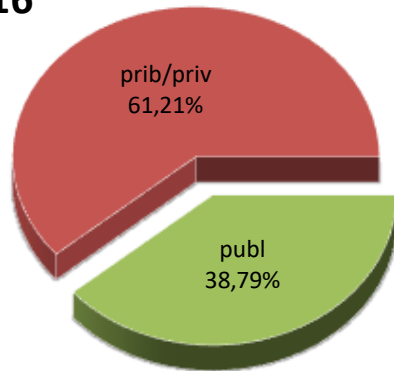

MATRIKULA-ARABA/ÁLAVA
OINARRIZKO LANBIDE HEZIKETAKO IKASLEAK
ALUMNADO DE FORMACIÓN PROFESIONAL BÁSICA

15/16