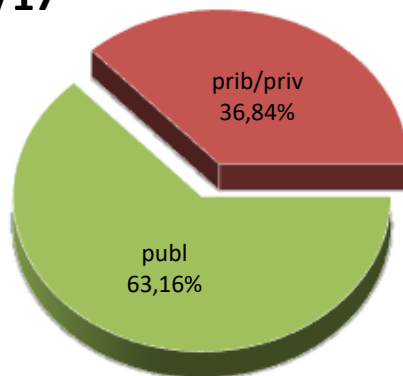

MATRIKULA-ARABA/ÁLAVA ZEREGINEN IKASKUNTZAKO IKASLEAK / ALUMNADO DE APRENDIZAJE DE TAREAS

MATRIKULA-ARABA/ÁLAVA
ZEREGINEN IKASKUNTZAKO IKASLEAK / ALUMNADO DE APRENDIZAJE DE TAREAS

15/16

16/17

17/18

18/19

19/20