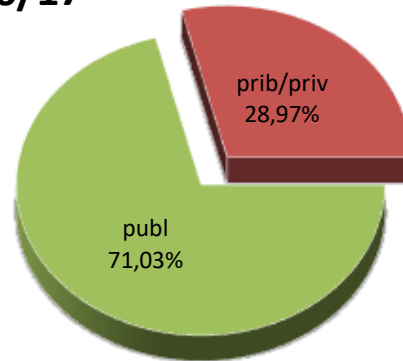

MATRIKULA-ARABA/ÁLAVA
ERDI MAILAKO LANBIDE HEZIKETAKO IKASLEAK
ALUMNADO DE FORMACIÓN PROFESIONAL DE GRADO MEDIO

15/16

16/17

17/18

18/19

19/20

20/21