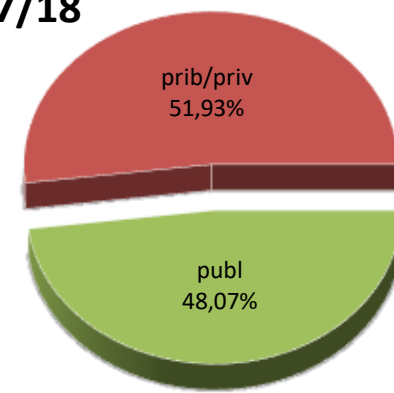

MATRIKULA-ARABA/ÁLAVA BATXILERGOKO IKASLEAK / ALUMNADO DE BACHILLERATO

MATRIKULA-ARABA/ÁLAVA
BATXILERGOKO IKASLEAK / ALUMNADO DE BACHILLERATO

15/16

16/17

17/18

18/19

19/20

20/21

MATRIKULA-ARABA/ÁLAVA
OINARRIZKO LANBIDE HEZIKETAKO IKASLEAK
ALUMNADO DE FORMACIÓN PROFESIONAL BÁSICA

	publ	prib/priv	guzt/tot
■ 2015/2016	218	344	562
■ 2016/2017	227	372	599
■ 2017/2018	239	370	609
■ 2018/2019	246	393	639
■ 2019/2020	250	379	629
■ 2020/2021	255	392	647