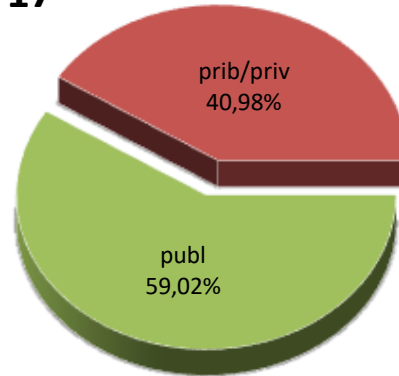

16/17

17/18

18/19

19/20

20/21

MATRIKULA-ARABA/ÁLAVA
GOI MAILAKO LANBIDE HEZIKETAKO IKASLEAK
ALUMNADO DE FORMACIÓN PROFESIONAL DE GRADO SUPERIOR

MATRIKULA-ARABA/ÁLAVA
GOI MAILAKO LANBIDE HEZIKETAKO IKASLEAK
ALUMNADO DE FORMACIÓN PROFESIONAL DE GRADO SUPERIOR

15/16

16/17

17/18

18/19

19/20

20/21

MATRIKULA-ARABA/ÁLAVA

LANBIDE HEZIKETAKO ZIKLOETAKO IKASLEAK