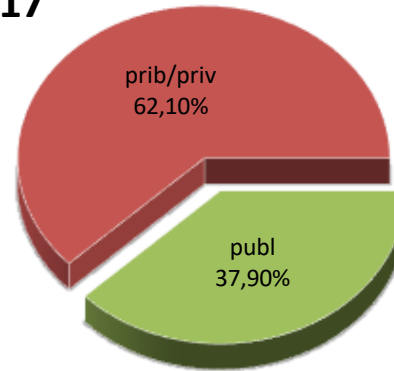

MATRIKULA-ARABA/ÁLAVA BATXILERGOKO IKASLEAK / ALUMNADO DE BACHILLERATO

MATRIKULA-ARABA/ÁLAVA
BATXILERGOKO IKASLEAK / ALUMNADO DE BACHILLERATO

15/16

16/17

17/18

18/19

19/20

20/21

MATRIKULA-ARABA/ÁLAVA
OINARRIZKO LANBIDE HEZIKETAKO IKASLEAK
ALUMNADO DE FORMACIÓN PROFESIONAL BÁSICA

	publ	prib/priv	guzt/tot
■ 2015/2016	218	344	562
■ 2016/2017	227	372	599
■ 2017/2018	239	370	609
■ 2018/2019	246	393	639
■ 2019/2020	250	379	629
■ 2020/2021	255	392	647

MATRIKULA-ARABA/ÁLAVA
OINARRIZKO LANBIDE HEZIKETAKO IKASLEAK
ALUMNADO DE FORMACIÓN PROFESIONAL BÁSICA

15/16

16/17

17/18

18/19

19/20

20/21

MATRIKULA-ARABA/ÁLAVA