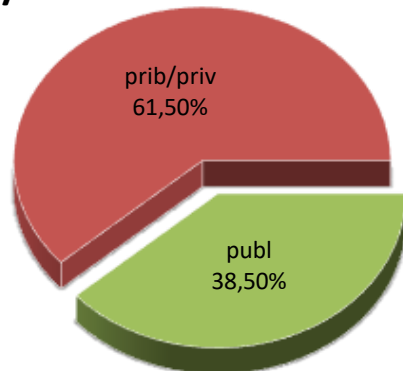

MATRIKULA-ARABA/ÁLAVA
OINARRIZKO LANBIDE HEZIKETAKO IKASLEAK
ALUMNADO DE FORMACIÓN PROFESIONAL BÁSICA

15/16

16/17

17/18

18/19

19/20

20/21

MATRIKULA-ARABA/ÁLAVA

ERDI MAILAKO LANBIDE HEZIKETAKO IKASLEAK

ALUMNADO DE FORMACIÓN PROFESIONAL DE GRADO MEDIO

MATRIKULA-ARABA/ÁLAVA
ERDI MAILAKO LANBIDE HEZIKETAKO IKASLEAK
ALUMNADO DE FORMACIÓN PROFESIONAL DE GRADO MEDIO

15/16