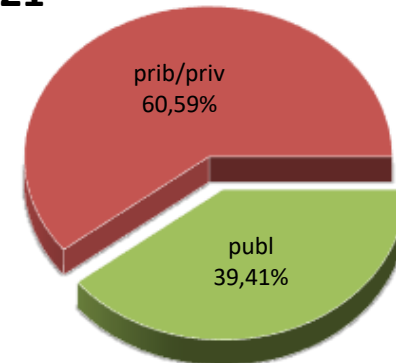

MATRIKULA-ARABA/ÁLAVA
OINARRIZKO LANBIDE HEZIKETAKO IKASLEAK
ALUMNADO DE FORMACIÓN PROFESIONAL BÁSICA

	publ	prib/priv	guzt/tot
■ 2015/2016	218	344	562
■ 2016/2017	227	372	599
■ 2017/2018	239	370	609
■ 2018/2019	246	393	639
■ 2019/2020	250	379	629
■ 2020/2021	255	392	647

MATRIKULA-ARABA/ÁLAVA
OINARRIZKO LANBIDE HEZIKETAKO IKASLEAK
ALUMNADO DE FORMACIÓN PROFESIONAL BÁSICA

15/16

16/17

17/18

18/19

19/20

20/21

MATRIKULA-ARABA/ÁLAVA

ERDI MAILAKO LANBIDE HEZIKETAKO IKASLEAK

ALUMNADO DE FORMACIÓN PROFESIONAL DE GRADO MEDIO

MATRIKULA-ARABA/ÁLAVA
ERDI MAILAKO LANBIDE HEZIKETAKO IKASLEAK
ALUMNADO DE FORMACIÓN PROFESIONAL DE GRADO MEDIO

15/16