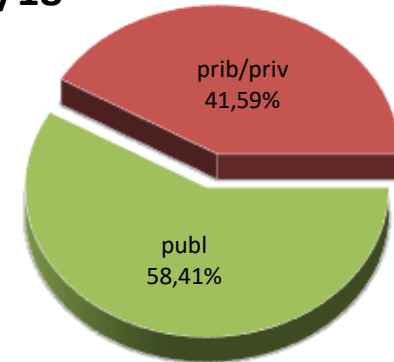

16/17

17/18

18/19

19/20

20/21

MATRIKULA-ARABA/ÁLAVA
GOI MAILAKO LANBIDE HEZIKETAKO IKASLEAK
ALUMNADO DE FORMACIÓN PROFESIONAL DE GRADO SUPERIOR

MATRIKULA-ARABA/ÁLAVA
GOI MAILAKO LANBIDE HEZIKETAKO IKASLEAK
ALUMNADO DE FORMACIÓN PROFESIONAL DE GRADO SUPERIOR

15/16

16/17

17/18

18/19

19/20

20/21

MATRIKULA-ARABA/ÁLAVA

LANBIDE HEZIKETAKO ZIKLOETAKO IKASLEAK