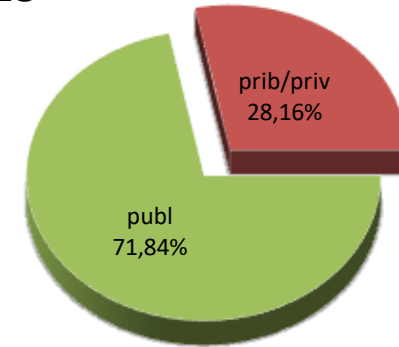

ERDI MAILAKO LANBIDE HEZIKETAKO IKASLEAK

ALUMNADO DE FORMACIÓN PROFESIONAL DE GRADO MEDIO

MATRIKULA-ARABA/ÁLAVA
ERDI MAILAKO LANBIDE HEZIKETAKO IKASLEAK
ALUMNADO DE FORMACIÓN PROFESIONAL DE GRADO MEDIO

15/16

16/17

17/18

18/19

19/20

20/21

MATRIKULA-ARABA/ÁLAVA
GOI MAILAKO LANBIDE HEZIKETAKO IKASLEAK
ALUMNADO DE FORMACIÓN PROFESIONAL DE GRADO SUPERIOR

MATRIKULA-ARABA/ÁLAVA
GOI MAILAKO LANBIDE HEZIKETAKO IKASLEAK
ALUMNADO DE FORMACIÓN PROFESIONAL DE GRADO SUPERIOR