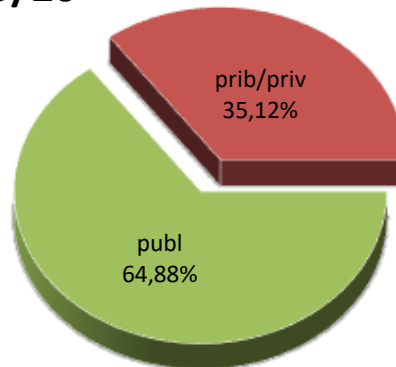

16/17

17/18

18/19

19/20

20/21

MATRIKULA-ARABA/ÁLAVA
GOI MAILAKO LANBIDE HEZIKETAKO IKASLEAK
ALUMNADO DE FORMACIÓN PROFESIONAL DE GRADO SUPERIOR

MATRIKULA-ARABA/ÁLAVA
GOI MAILAKO LANBIDE HEZIKETAKO IKASLEAK
ALUMNADO DE FORMACIÓN PROFESIONAL DE GRADO SUPERIOR

15/16

16/17

17/18

18/19

19/20

20/21

MATRIKULA-ARABA/ÁLAVA

LANBIDE HEZIKETAKO ZIKLOETAKO IKASLEAK