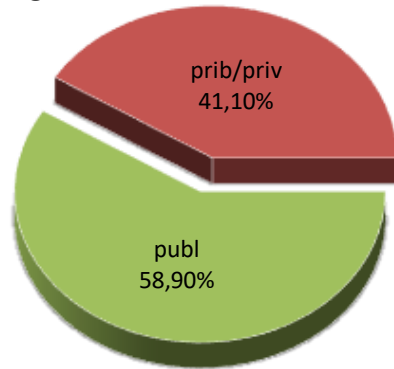

16/17

17/18

18/19

19/20

20/21

MATRIKULA-ARABA/ÁLAVA
GOI MAILAKO LANBIDE HEZIKETAKO IKASLEAK
ALUMNADO DE FORMACIÓN PROFESIONAL DE GRADO SUPERIOR

MATRIKULA-ARABA/ÁLAVA
GOI MAILAKO LANBIDE HEZIKETAKO IKASLEAK
ALUMNADO DE FORMACIÓN PROFESIONAL DE GRADO SUPERIOR

15/16

16/17

17/18

18/19

19/20

20/21

MATRIKULA-ARABA/ÁLAVA

LANBIDE HEZIKETAKO ZIKLOETAKO IKASLEAK