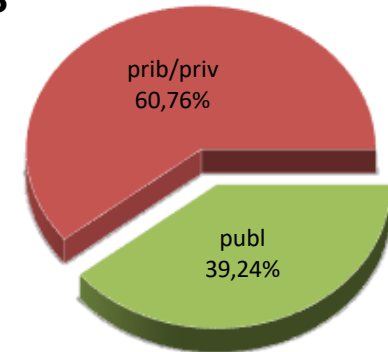

MATRIKULA-ARABA/ÁLAVA
OINARRIZKO LANBIDE HEZIKETAKO IKASLEAK
ALUMNADO DE FORMACIÓN PROFESIONAL BÁSICA

	publ	prib/priv	guzt/tot
■ 2015/2016	218	344	562
■ 2016/2017	227	372	599
■ 2017/2018	239	370	609
■ 2018/2019	246	393	639
■ 2019/2020	250	379	629
■ 2020/2021	255	392	647

MATRIKULA-ARABA/ÁLAVA
OINARRIZKO LANBIDE HEZIKETAKO IKASLEAK
ALUMNADO DE FORMACIÓN PROFESIONAL BÁSICA

15/16

16/17

17/18

18/19

19/20

20/21

MATRIKULA-ARABA/ÁLAVA

ERDI MAILAKO LANBIDE HEZIKETAKO IKASLEAK

ALUMNADO DE FORMACIÓN PROFESIONAL DE GRADO MEDIO

MATRIKULA-ARABA/ÁLAVA
ERDI MAILAKO LANBIDE HEZIKETAKO IKASLEAK
ALUMNADO DE FORMACIÓN PROFESIONAL DE GRADO MEDIO

15/16