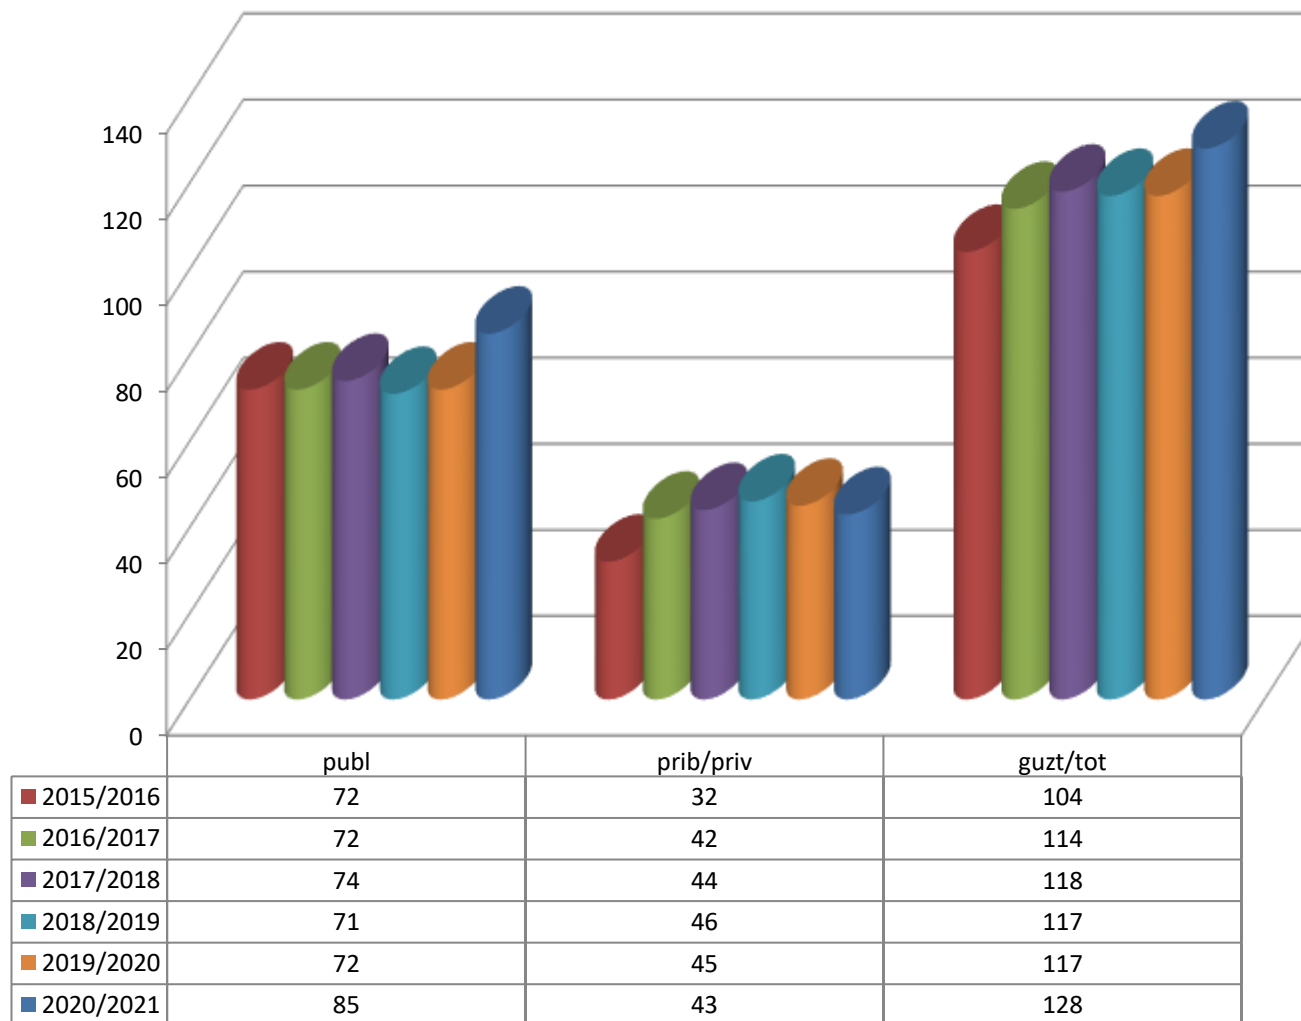

ALUMNADO DE CICLOS DE FORMACIÓN PROFESIONAL

MATRIKULA-ARABA/ÁLAVA
LANBIDE HEZIKETAKO ZIKLOETAKO IKASLEAK
ALUMNADO DE FORMACIÓN PROFESIONAL

15/16

16/17

17/18

18/19

19/20

20/21

MATRIKULA-ARABA/ÁLAVA ZEREGINEN IKASKUNTZAKO IKASLEAK / ALUMNADO DE APRENDIZAJE DE TAREAS

MATRIKULA-ARABA/ÁLAVA
ZEREGINEN IKASKUNTZAKO IKASLEAK / ALUMNADO DE APRENDIZAJE DE TAREAS

15/16

16/17

17/18

18/19

19/20