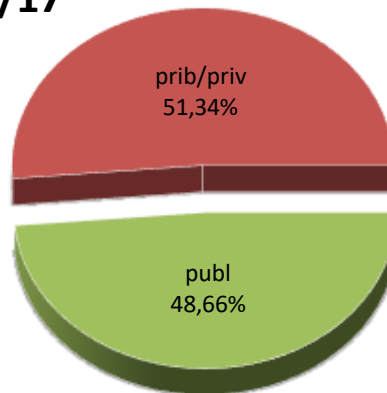

MATRIKULA-ARABA/ÁLAVA BATXILERGOKO IKASLEAK / ALUMNADO DE BACHILLERATO

MATRIKULA-ARABA/ÁLAVA
BATXILERGOKO IKASLEAK / ALUMNADO DE BACHILLERATO

15/16

16/17

17/18

18/19

19/20

20/21

MATRIKULA-ARABA/ÁLAVA
OINARRIZKO LANBIDE HEZIKETAKO IKASLEAK
ALUMNADO DE FORMACIÓN PROFESIONAL BÁSICA

	publ	prib/priv	guzt/tot
■ 2015/2016	218	344	562
■ 2016/2017	227	372	599
■ 2017/2018	239	370	609
■ 2018/2019	246	393	639
■ 2019/2020	250	379	629
■ 2020/2021	255	392	647