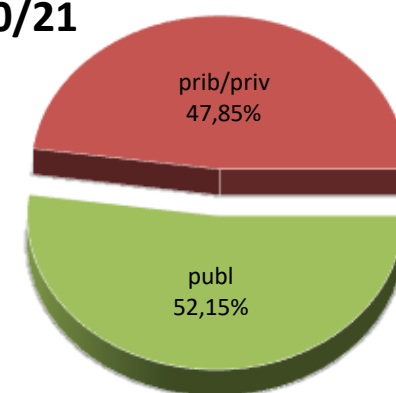

MATRIKULA-ARABA/ÁLAVA BATXILERGOKO IKASLEAK / ALUMNADO DE BACHILLERATO

MATRIKULA-ARABA/ÁLAVA
BATXILERGOKO IKASLEAK / ALUMNADO DE BACHILLERATO

15/16

16/17

17/18

18/19

19/20

20/21

MATRIKULA-ARABA/ÁLAVA
OINARRIZKO LANBIDE HEZIKETAKO IKASLEAK
ALUMNADO DE FORMACIÓN PROFESIONAL BÁSICA

	publ	prib/priv	guzt/tot
■ 2015/2016	218	344	562
■ 2016/2017	227	372	599
■ 2017/2018	239	370	609
■ 2018/2019	246	393	639
■ 2019/2020	250	379	629
■ 2020/2021	255	392	647