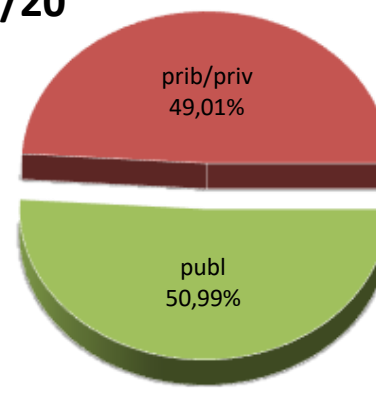

MATRIKULA-ARABA/ÁLAVA BATXILERGOKO IKASLEAK / ALUMNADO DE BACHILLERATO

MATRIKULA-ARABA/ÁLAVA
BATXILERGOKO IKASLEAK / ALUMNADO DE BACHILLERATO

15/16

16/17

17/18

18/19

19/20

20/21

MATRIKULA-ARABA/ÁLAVA
OINARRIZKO LANBIDE HEZIKETAKO IKASLEAK
ALUMNADO DE FORMACIÓN PROFESIONAL BÁSICA

	publ	prib/priv	guzt/tot
■ 2015/2016	218	344	562
■ 2016/2017	227	372	599
■ 2017/2018	239	370	609
■ 2018/2019	246	393	639
■ 2019/2020	250	379	629
■ 2020/2021	255	392	647