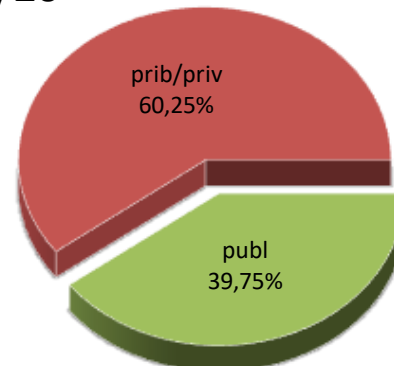

MATRIKULA-ARABA/ÁLAVA
OINARRIZKO LANBIDE HEZIKETAKO IKASLEAK
ALUMNADO DE FORMACIÓN PROFESIONAL BÁSICA

	publ	prib/priv	guzt/tot
■ 2015/2016	218	344	562
■ 2016/2017	227	372	599
■ 2017/2018	239	370	609
■ 2018/2019	246	393	639
■ 2019/2020	250	379	629
■ 2020/2021	255	392	647

MATRIKULA-ARABA/ÁLAVA
OINARRIZKO LANBIDE HEZIKETAKO IKASLEAK
ALUMNADO DE FORMACIÓN PROFESIONAL BÁSICA

15/16

16/17

17/18

18/19

19/20

20/21

MATRIKULA-ARABA/ÁLAVA

ERDI MAILAKO LANBIDE HEZIKETAKO IKASLEAK

ALUMNADO DE FORMACIÓN PROFESIONAL DE GRADO MEDIO

MATRIKULA-ARABA/ÁLAVA
ERDI MAILAKO LANBIDE HEZIKETAKO IKASLEAK
ALUMNADO DE FORMACIÓN PROFESIONAL DE GRADO MEDIO

15/16