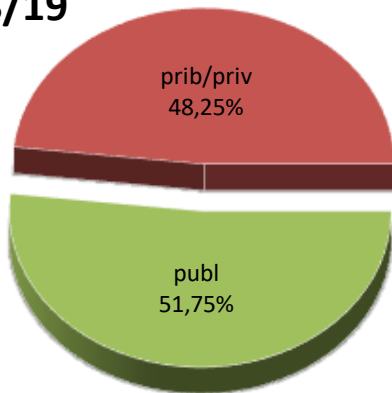

MATRIKULA-ARABA/ÁLAVA BATXILERGOKO IKASLEAK / ALUMNADO DE BACHILLERATO

MATRIKULA-ARABA/ÁLAVA
BATXILERGOKO IKASLEAK / ALUMNADO DE BACHILLERATO

15/16

16/17

17/18

18/19

19/20

20/21

MATRIKULA-ARABA/ÁLAVA
OINARRIZKO LANBIDE HEZIKETAKO IKASLEAK
ALUMNADO DE FORMACIÓN PROFESIONAL BÁSICA

	publ	prib/priv	guzt/tot
■ 2015/2016	218	344	562
■ 2016/2017	227	372	599
■ 2017/2018	239	370	609
■ 2018/2019	246	393	639
■ 2019/2020	250	379	629
■ 2020/2021	255	392	647