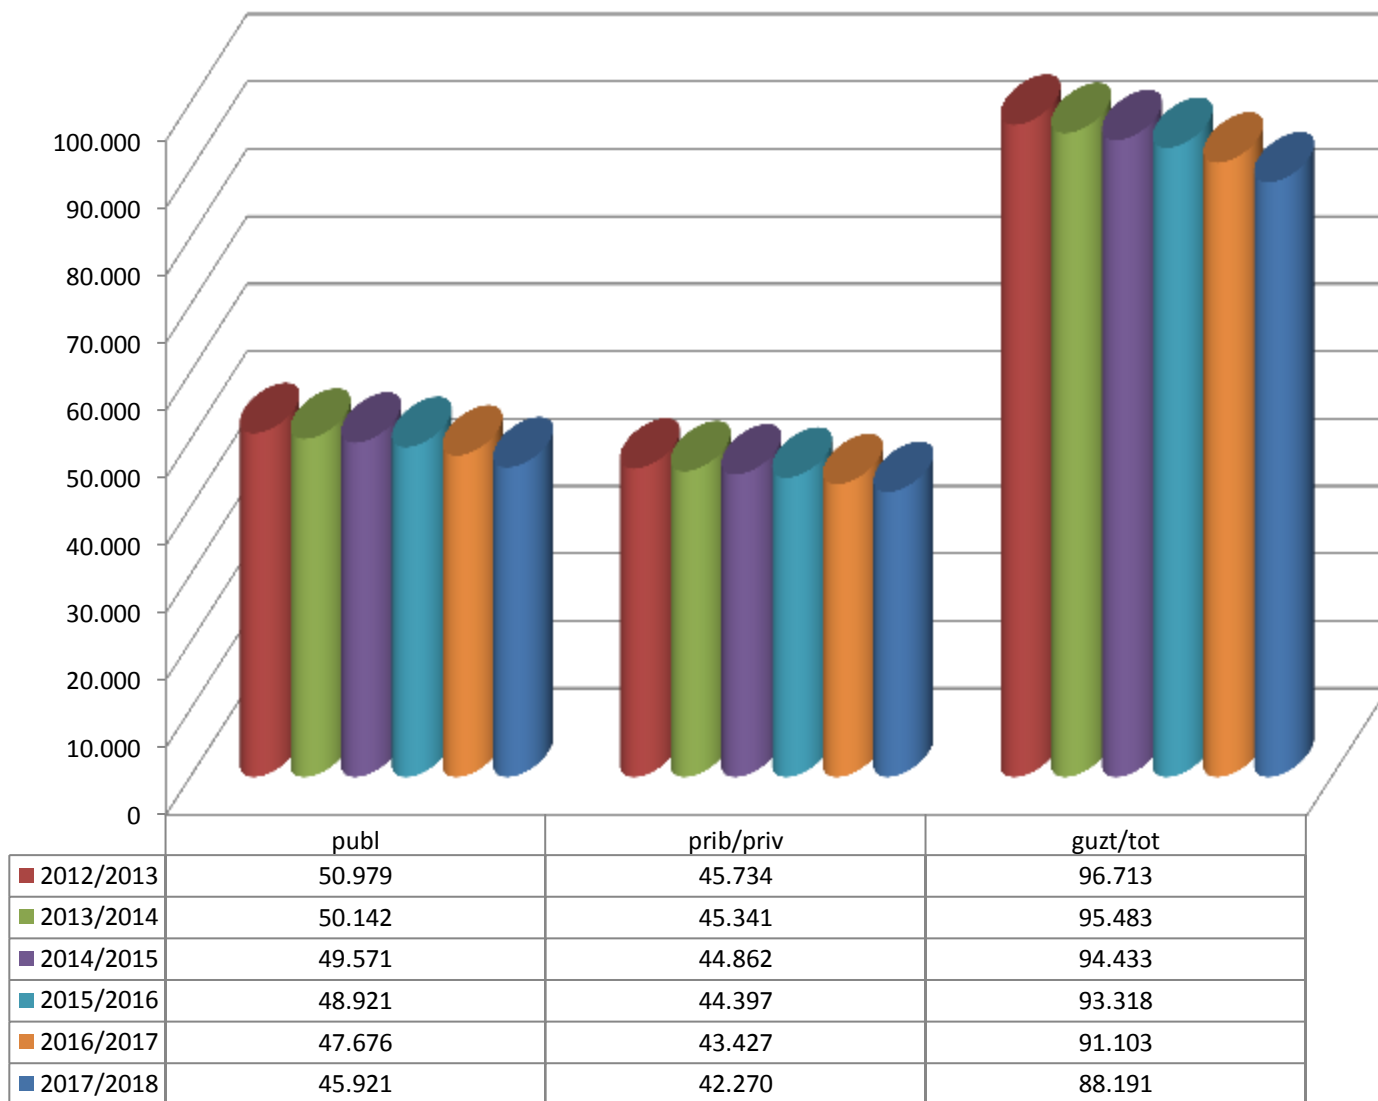

MATRIKULA-EAE

HAUR HEZKUNTZAKO IKASLEAK / ALUMNADO DE EDUCACIÓN INFANTIL

MATRIKULA-EAE
HAUR HEZKUNTZAKO IKASLEAK / ALUMNADO DE EDUCACIÓN INFANTIL

12/13

13/14

14/15

15/16

16/17

17/18

MATRIKULA-EAE

LEHEN MAILAKO HEZKUNTZAKO IKASLEAK

ALUMNADO DE EDUCACIÓN PRIMARIA

MATRIKULA-EAE
LEHEN MAILAKO HEZKUNTZAKO IKASLEAK
ALUMNADO DE EDUCACIÓN PRIMARIA

12/13

13/14

14/15