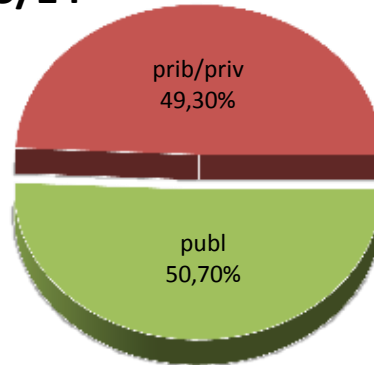

17/18

MATRIKULA-EAE

LEHEN MAILAKO HEZKUNTZAKO IKASLEAK

ALUMNADO DE EDUCACIÓN PRIMARIA

MATRIKULA-EAE
LEHEN MAILAKO HEZKUNTZAKO IKASLEAK
ALUMNADO DE EDUCACIÓN PRIMARIA

12/13

13/14

14/15

15/16

16/17

17/18

MATRIKULA-EAE HEZKUNTZA BEREZIKO IKASLEAK (HH-LMH)* ALUMNADO DE EDUCACIÓN ESPECIAL (INF-PRIM)*

* Datuak gela itxiei dagozkie/Los datos hacen referencia a las aulas cerradas

MATRIKULA-EAE
HEZKUNTZA BEREZIKO IKASLEAK (HH-LMH)*
ALUMNADO DE EDUCACIÓN ESPECIAL (INF-PRIM)*