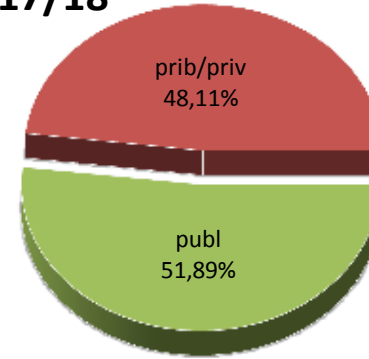

17/18

MATRIKULA-EAE

LEHEN MAILAKO HEZKUNTZAKO IKASLEAK

ALUMNADO DE EDUCACIÓN PRIMARIA

MATRIKULA-EAE
LEHEN MAILAKO HEZKUNTZAKO IKASLEAK
ALUMNADO DE EDUCACIÓN PRIMARIA

12/13

13/14

14/15

15/16

16/17

17/18

MATRIKULA-EAE HEZKUNTZA BEREZIKO IKASLEAK (HH-LMH)* ALUMNADO DE EDUCACIÓN ESPECIAL (INF-PRIM)*

* Datuak gela itxiei dagozkie/Los datos hacen referencia a las aulas cerradas

MATRIKULA-EAE
HEZKUNTZA BEREZIKO IKASLEAK (HH-LMH)*
ALUMNADO DE EDUCACIÓN ESPECIAL (INF-PRIM)*