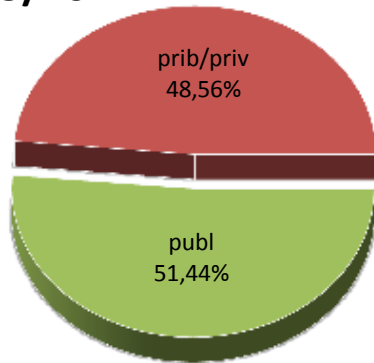

17/18

MATRIKULA-EAE

LEHEN MAILAKO HEZKUNTZAKO IKASLEAK

ALUMNADO DE EDUCACIÓN PRIMARIA

MATRIKULA-EAE
LEHEN MAILAKO HEZKUNTZAKO IKASLEAK
ALUMNADO DE EDUCACIÓN PRIMARIA

12/13

13/14

14/15

15/16

16/17

17/18

MATRIKULA-EAE HEZKUNTZA BEREZIKO IKASLEAK (HH-LMH)* ALUMNADO DE EDUCACIÓN ESPECIAL (INF-PRIM)*

* Datuak gela itxiei dagozkie/Los datos hacen referencia a las aulas cerradas

MATRIKULA-EAE
HEZKUNTZA BEREZIKO IKASLEAK (HH-LMH)*
ALUMNADO DE EDUCACIÓN ESPECIAL (INF-PRIM)*