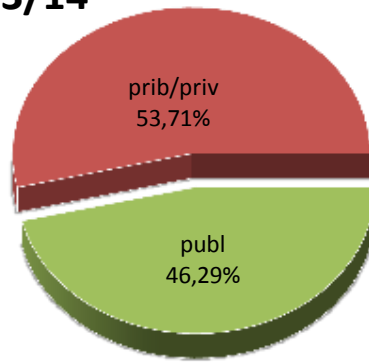

Derrigorrezko bigarren hezkuntzako ikasleak

Alumnado de Educación Secundaria Obligatoria

MATRIKULA-EAE
DERRIGORREZKO BIGARREN HEZKUNTZAKO IKASLEAK
ALUMNADO DE EDUCACIÓN SECUNDARIA OBLIGATORIA

12/13

13/14

14/15

15/16

16/17

17/18

MATRIKULA-EAE
HEZKUNTZA BEREZIKO IKASLEAK (DBH)*
ALUMNADO DE EDUCACIÓN ESPECIAL (ESO)*

* Datuak gela itxiei dagozkie/Los datos hacen referencia a las aulas cerradas

MATRIKULA-EAE
HEZKUNTZA BEREZIKO IKASLEAK (DBH)*
ALUMNADO DE EDUCACIÓN ESPECIAL (ESO)*

12/13

13/14

14/15

15/16

16/17

17/18

* Datuak gela itxiei dagozkie/Los datos hacen referencia a las aulas cerradas

MATRIKULA-EAE
DERRIGORREZKO BIGARREN HEZKUNTZA-HEZKUNTZA BEREZIKO IKASLEAK
ALUMNADO DE EDUCACIÓN SECUNDARIA OBLIGATORIA-EDUCACIÓN ESPECIAL

MATRIKULA-EAE

DERRIGORREZKO BIGARREN HEZKUNTZA-HEZKUNTZA BEREZIKO IKASLEAK
ALUMNADO DE EDUCACIÓN SECUNDARIA OBLIGATORIA-EDUCACIÓN ESPECIAL

12/13

13/14

14/15

15/16

16/17

17/18