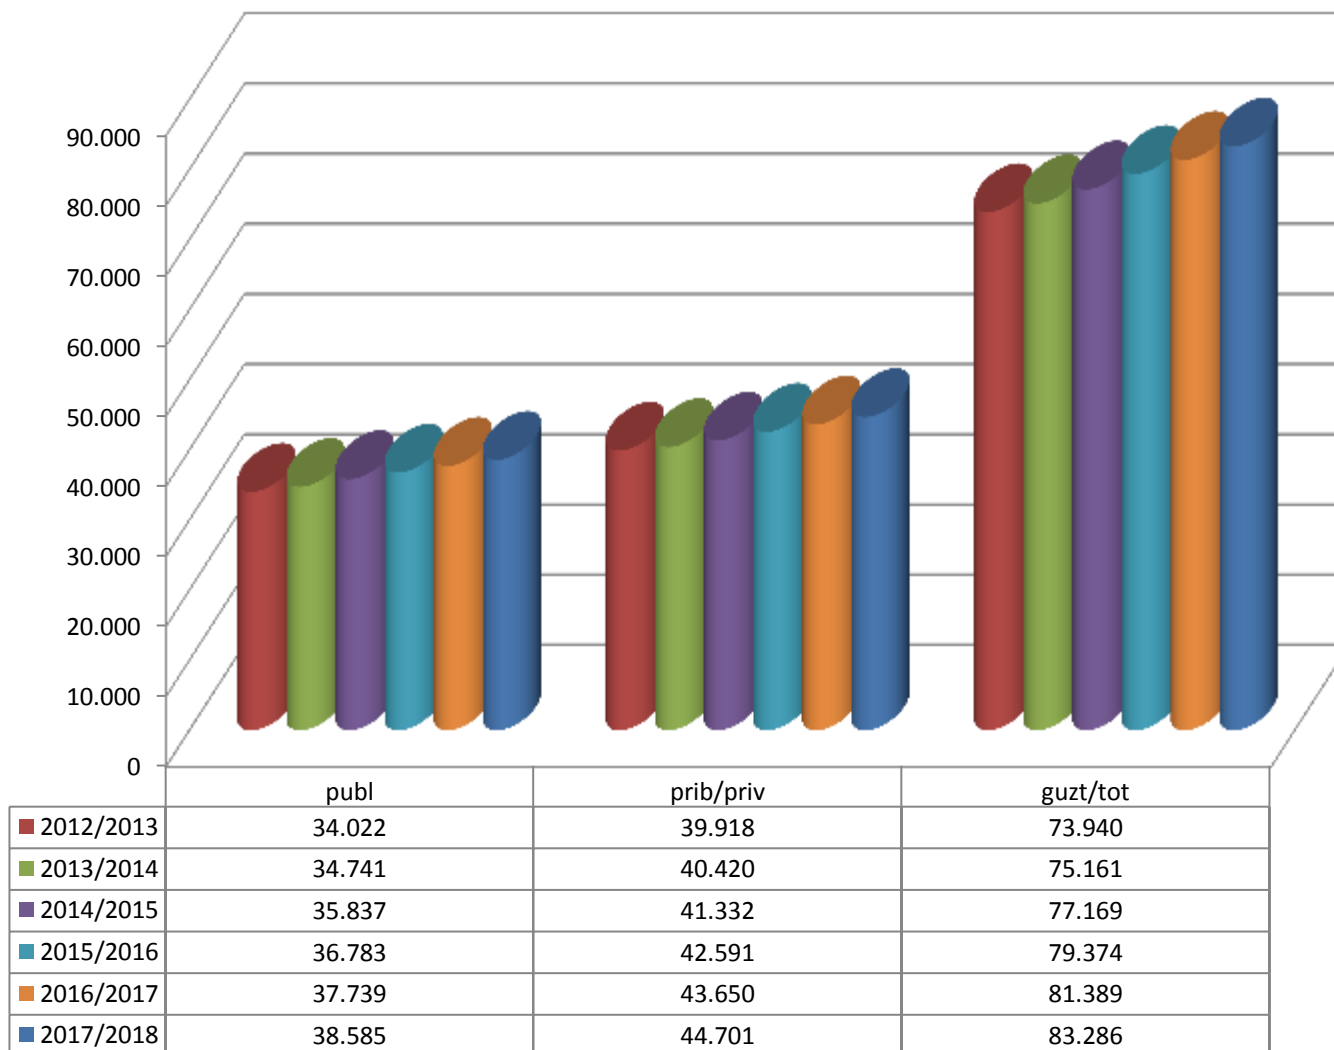

MATRIKULA-EAE
HASIERAKO IRAKASKUNTZAKO IKASLEAK (HH-LMH-HB)
ALUMNADO DE ENSEÑANZAS INICIALES (INF-PRIM-EE)

12/13

13/14

14/15

15/16

16/17

17/18

Matrikula-EAE

Derrigorrezko bigarren hezkuntzako ikasleak

Alumnado de Educación Secundaria Obligatoria

MATRIKULA-EAE
DERRIGORREZKO BIGARREN HEZKUNTZAKO IKASLEAK
ALUMNADO DE EDUCACIÓN SECUNDARIA OBLIGATORIA

12/13

13/14

14/15