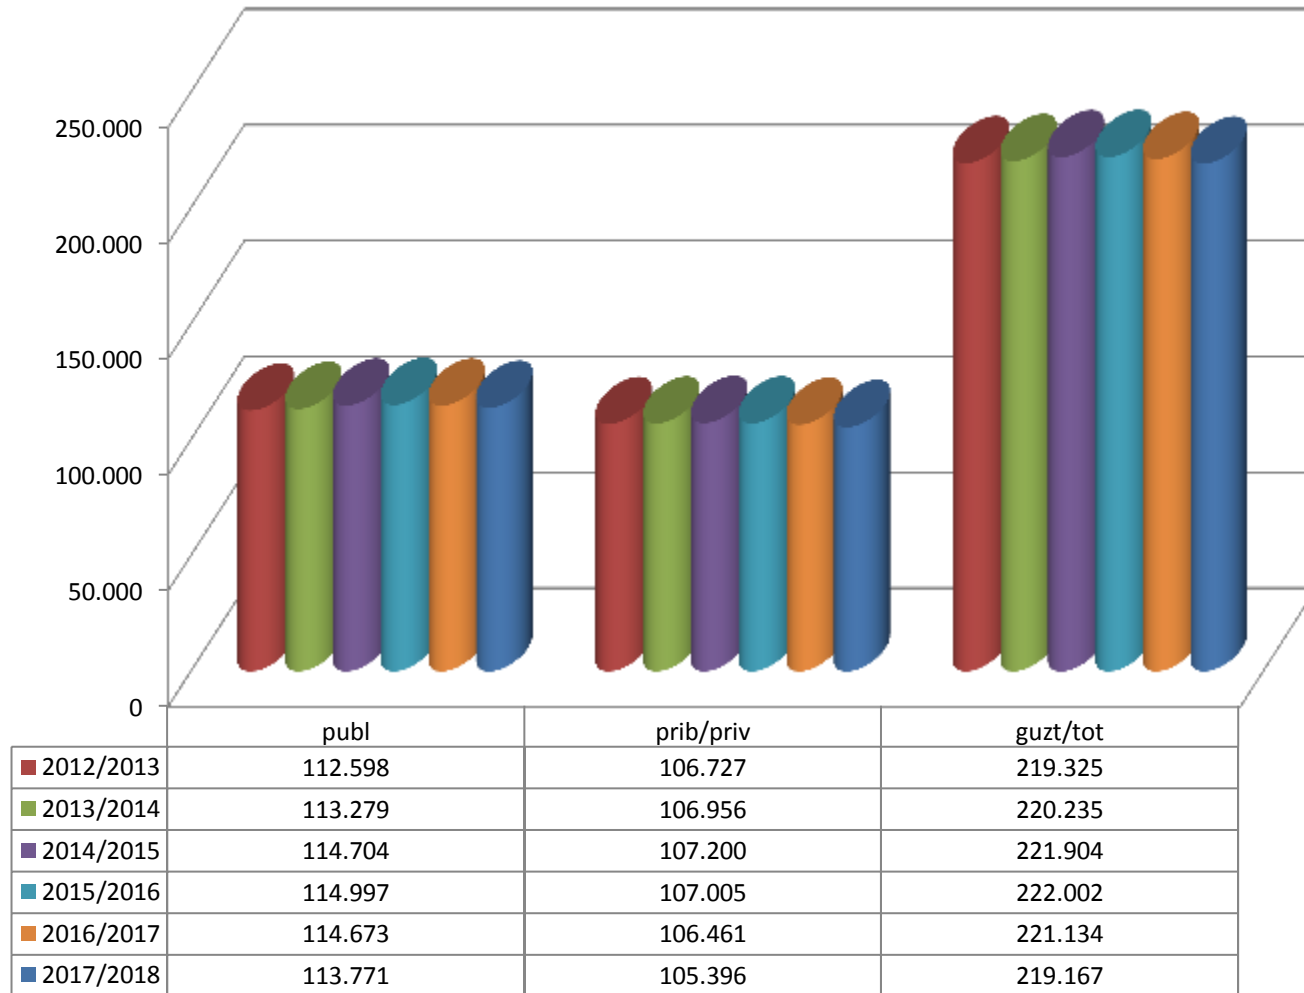

12/13

13/14

14/15

15/16

16/17

17/18

* Datuak gela itxiei dagozkie/Los datos hacen referencia a las aulas cerradas

MATRIKULA-EAE
HASIERAKO IRAKASKUNTZAKO IKASLEAK (HH-LMH-HB)
ALUMNADO DE ENSEÑANZAS INICIALES (INF-PRIM-EE)

MATRIKULA-EAE
HASIERAKO IRAKASKUNTZAKO IKASLEAK (HH-LMH-HB)
ALUMNADO DE ENSEÑANZAS INICIALES (INF-PRIM-EE)

12/13

13/14

14/15

15/16

16/17

17/18

Matrikula-EAE