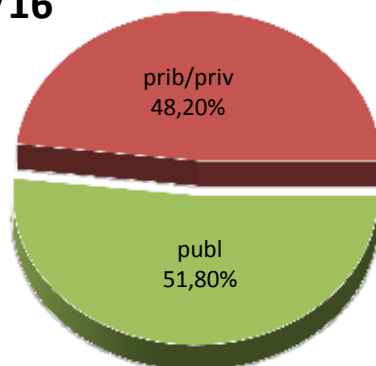

12/13

13/14

14/15

15/16

16/17

17/18

* Datuak gela itxiei dagozkie/Los datos hacen referencia a las aulas cerradas

MATRIKULA-EAE
HASIERAKO IRAKASKUNTZAKO IKASLEAK (HH-LMH-HB)
ALUMNADO DE ENSEÑANZAS INICIALES (INF-PRIM-EE)

MATRIKULA-EAE
HASIERAKO IRAKASKUNTZAKO IKASLEAK (HH-LMH-HB)
ALUMNADO DE ENSEÑANZAS INICIALES (INF-PRIM-EE)

12/13

13/14

14/15

15/16

16/17

17/18

Matrikula-EAE

Derrigorrezko bigarren hezkuntzako ikasleak

Alumnado de Educación Secundaria Obligatoria

MATRIKULA-EAE
DERRIGORREZKO BIGARREN HEZKUNTZAKO IKASLEAK
ALUMNADO DE EDUCACIÓN SECUNDARIA OBLIGATORIA

12/13

13/14

14/15