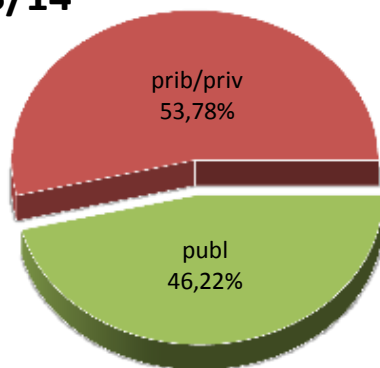

MATRIKULA-EAE
HASIERAKO IRAKASKUNTZAKO IKASLEAK (HH-LMH-HB)
ALUMNADO DE ENSEÑANZAS INICIALES (INF-PRIM-EE)

12/13

13/14

14/15

15/16

16/17

17/18

Matrikula-EAE

Derrigorrezko bigarren hezkuntzako ikasleak

Alumnado de Educación Secundaria Obligatoria

MATRIKULA-EAE
DERRIGORREZKO BIGARREN HEZKUNTZAKO IKASLEAK
ALUMNADO DE EDUCACIÓN SECUNDARIA OBLIGATORIA

12/13

13/14

14/15

15/16

16/17

17/18

MATRIKULA-EAE
HEZKUNTZA BEREZIKO IKASLEAK (DBH)*
ALUMNADO DE EDUCACIÓN ESPECIAL (ESO)*

* Datuak gela itxiei dagozkie/Los datos hacen referencia a las aulas cerradas

MATRIKULA-EAE
HEZKUNTZA BEREZIKO IKASLEAK (DBH)*
ALUMNADO DE EDUCACIÓN ESPECIAL (ESO)*