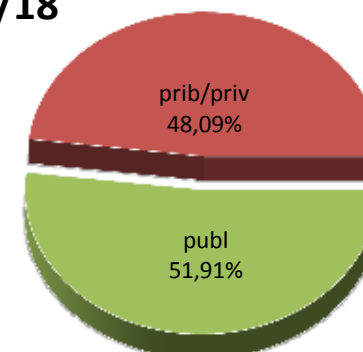

12/13

13/14

14/15

15/16

16/17

17/18

* Datuak gela itxiei dagozkie/Los datos hacen referencia a las aulas cerradas

MATRIKULA-EAE
HASIERAKO IRAKASKUNTZAKO IKASLEAK (HH-LMH-HB)
ALUMNADO DE ENSEÑANZAS INICIALES (INF-PRIM-EE)

MATRIKULA-EAE
HASIERAKO IRAKASKUNTZAKO IKASLEAK (HH-LMH-HB)
ALUMNADO DE ENSEÑANZAS INICIALES (INF-PRIM-EE)

12/13

13/14

14/15

15/16

16/17

17/18

Matrikula-EAE

Derrigorrezko bigarren hezkuntzako ikasleak

Alumnado de Educación Secundaria Obligatoria

MATRIKULA-EAE
DERRIGORREZKO BIGARREN HEZKUNTZAKO IKASLEAK
ALUMNADO DE EDUCACIÓN SECUNDARIA OBLIGATORIA

12/13

13/14

14/15