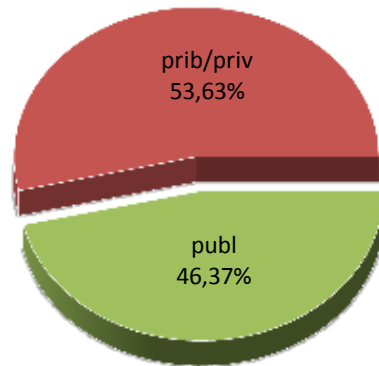

MATRIKULA-EAE
HASIERAKO IRAKASKUNTZAKO IKASLEAK (HH-LMH-HB)
ALUMNADO DE ENSEÑANZAS INICIALES (INF-PRIM-EE)

12/13

13/14

14/15

15/16

16/17

17/18

Matrikula-EAE

Derrigorrezko bigarren hezkuntzako ikasleak

Alumnado de Educación Secundaria Obligatoria

MATRIKULA-EAE
DERRIGORREZKO BIGARREN HEZKUNTZAKO IKASLEAK
ALUMNADO DE EDUCACIÓN SECUNDARIA OBLIGATORIA

12/13

13/14

14/15

15/16

16/17

17/18

MATRIKULA-EAE
HEZKUNTZA BEREZIKO IKASLEAK (DBH)*
ALUMNADO DE EDUCACIÓN ESPECIAL (ESO)*

* Datuak gela itxiei dagozkie/Los datos hacen referencia a las aulas cerradas

MATRIKULA-EAE
HEZKUNTZA BEREZIKO IKASLEAK (DBH)*
ALUMNADO DE EDUCACIÓN ESPECIAL (ESO)*