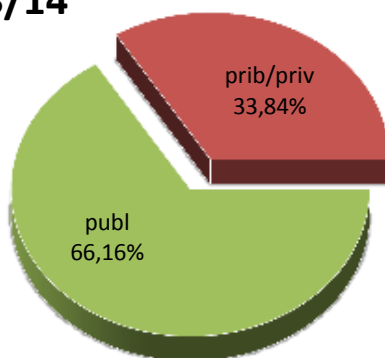

Derrigorrezko bigarren hezkuntzako ikasleak

Alumnado de Educación Secundaria Obligatoria

MATRIKULA-EAE
DERRIGORREZKO BIGARREN HEZKUNTZAKO IKASLEAK
ALUMNADO DE EDUCACIÓN SECUNDARIA OBLIGATORIA

12/13

13/14

14/15

15/16

16/17

17/18

MATRIKULA-EAE
HEZKUNTZA BEREZIKO IKASLEAK (DBH)*
ALUMNADO DE EDUCACIÓN ESPECIAL (ESO)*

* Datuak gela itxiei dagozkie/Los datos hacen referencia a las aulas cerradas

MATRIKULA-EAE
HEZKUNTZA BEREZIKO IKASLEAK (DBH)*
ALUMNADO DE EDUCACIÓN ESPECIAL (ESO)*

12/13

13/14

14/15

15/16

16/17

17/18

* Datuak gela itxiei dagozkie/Los datos hacen referencia a las aulas cerradas

MATRIKULA-EAE
DERRIGORREZKO BIGARREN HEZKUNTZA-HEZKUNTZA BEREZIKO IKASLEAK
ALUMNADO DE EDUCACIÓN SECUNDARIA OBLIGATORIA-EDUCACIÓN ESPECIAL