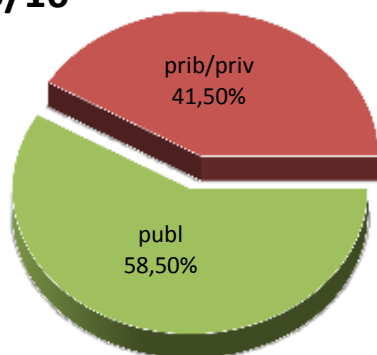

Derrigorrezko bigarren hezkuntzako ikasleak

Alumnado de Educación Secundaria Obligatoria

MATRIKULA-EAE
DERRIGORREZKO BIGARREN HEZKUNTZAKO IKASLEAK
ALUMNADO DE EDUCACIÓN SECUNDARIA OBLIGATORIA

12/13

13/14

14/15

15/16

16/17

17/18

MATRIKULA-EAE
HEZKUNTZA BEREZIKO IKASLEAK (DBH)*
ALUMNADO DE EDUCACIÓN ESPECIAL (ESO)*

* Datuak gela itxiei dagozkie/Los datos hacen referencia a las aulas cerradas

MATRIKULA-EAE
HEZKUNTZA BEREZIKO IKASLEAK (DBH)*
ALUMNADO DE EDUCACIÓN ESPECIAL (ESO)*

12/13

13/14

14/15

15/16

16/17

17/18

* Datuak gela itxiei dagozkie/Los datos hacen referencia a las aulas cerradas

MATRIKULA-EAE
DERRIGORREZKO BIGARREN HEZKUNTZA-HEZKUNTZA BEREZIKO IKASLEAK
ALUMNADO DE EDUCACIÓN SECUNDARIA OBLIGATORIA-EDUCACIÓN ESPECIAL

MATRIKULA-EAE

DERRIGORREZKO BIGARREN HEZKUNTZA-HEZKUNTZA BEREZIKO IKASLEAK
ALUMNADO DE EDUCACIÓN SECUNDARIA OBLIGATORIA-EDUCACIÓN ESPECIAL

12/13

13/14

14/15

15/16

16/17

17/18