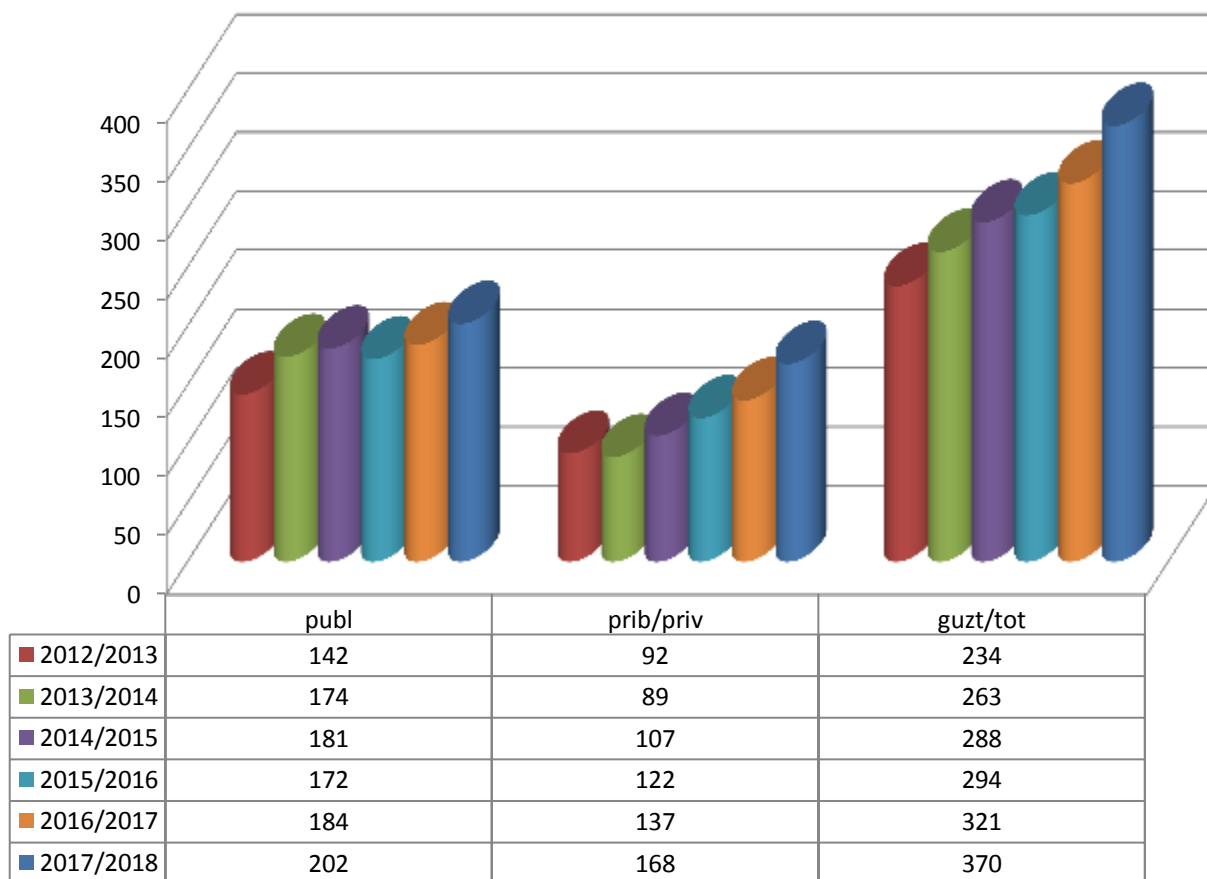

Derrigorrezko bigarren hezkuntzako ikasleak

Alumnado de Educación Secundaria Obligatoria

MATRIKULA-EAE
DERRIGORREZKO BIGARREN HEZKUNTZAKO IKASLEAK
ALUMNADO DE EDUCACIÓN SECUNDARIA OBLIGATORIA

12/13

13/14

14/15

15/16

16/17

17/18

MATRIKULA-EAE
HEZKUNTZA BEREZIKO IKASLEAK (DBH)*
ALUMNADO DE EDUCACIÓN ESPECIAL (ESO)*

* Datuak gela itxiei dagozkie/Los datos hacen referencia a las aulas cerradas

MATRIKULA-EAE
HEZKUNTZA BEREZIKO IKASLEAK (DBH)*
ALUMNADO DE EDUCACIÓN ESPECIAL (ESO)*