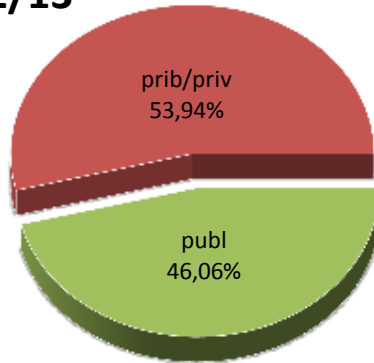

Derrigorrezko bigarren hezkuntzako ikasleak

Alumnado de Educación Secundaria Obligatoria

MATRIKULA-EAE
DERRIGORREZKO BIGARREN HEZKUNTZAKO IKASLEAK
ALUMNADO DE EDUCACIÓN SECUNDARIA OBLIGATORIA

12/13

13/14

14/15

15/16

16/17

17/18

MATRIKULA-EAE
HEZKUNTZA BEREZIKO IKASLEAK (DBH)*
ALUMNADO DE EDUCACIÓN ESPECIAL (ESO)*

* Datuak gela itxiei dagozkie/Los datos hacen referencia a las aulas cerradas

MATRIKULA-EAE
HEZKUNTZA BEREZIKO IKASLEAK (DBH)*
ALUMNADO DE EDUCACIÓN ESPECIAL (ESO)*

12/13

13/14

14/15

15/16

16/17

17/18

* Datuak gela itxiei dagozkie/Los datos hacen referencia a las aulas cerradas

MATRIKULA-EAE
DERRIGORREZKO BIGARREN HEZKUNTZA-HEZKUNTZA BEREZIKO IKASLEAK
ALUMNADO DE EDUCACIÓN SECUNDARIA OBLIGATORIA-EDUCACIÓN ESPECIAL

MATRIKULA-EAE

DERRIGORREZKO BIGARREN HEZKUNTZA-HEZKUNTZA BEREZIKO IKASLEAK
ALUMNADO DE EDUCACIÓN SECUNDARIA OBLIGATORIA-EDUCACIÓN ESPECIAL

12/13

13/14

14/15

15/16

16/17

17/18