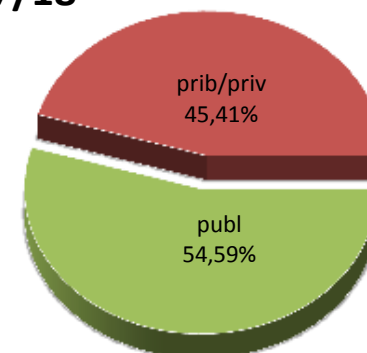

Derrigorrezko bigarren hezkuntzako ikasleak

Alumnado de Educación Secundaria Obligatoria

MATRIKULA-EAE
DERRIGORREZKO BIGARREN HEZKUNTZAKO IKASLEAK
ALUMNADO DE EDUCACIÓN SECUNDARIA OBLIGATORIA

12/13

13/14

14/15

15/16

16/17

17/18

MATRIKULA-EAE
HEZKUNTZA BEREZIKO IKASLEAK (DBH)*
ALUMNADO DE EDUCACIÓN ESPECIAL (ESO)*

* Datuak gela itxiei dagozkie/Los datos hacen referencia a las aulas cerradas

MATRIKULA-EAE
HEZKUNTZA BEREZIKO IKASLEAK (DBH)*
ALUMNADO DE EDUCACIÓN ESPECIAL (ESO)*

12/13

13/14

14/15

15/16

16/17

17/18

* Datuak gela itxiei dagozkie/Los datos hacen referencia a las aulas cerradas

MATRIKULA-EAE
DERRIGORREZKO BIGARREN HEZKUNTZA-HEZKUNTZA BEREZIKO IKASLEAK
ALUMNADO DE EDUCACIÓN SECUNDARIA OBLIGATORIA-EDUCACIÓN ESPECIAL

MATRIKULA-EAE

DERRIGORREZKO BIGARREN HEZKUNTZA-HEZKUNTZA BEREZIKO IKASLEAK
ALUMNADO DE EDUCACIÓN SECUNDARIA OBLIGATORIA-EDUCACIÓN ESPECIAL

12/13

13/14

14/15

15/16

16/17

17/18