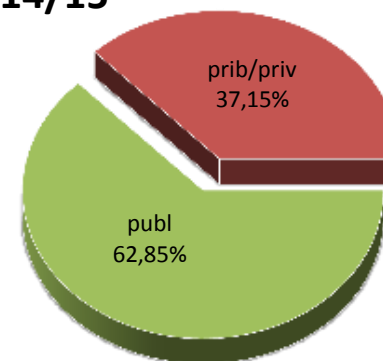

Derrigorrezko bigarren hezkuntzako ikasleak

Alumnado de Educación Secundaria Obligatoria

MATRIKULA-EAE
DERRIGORREZKO BIGARREN HEZKUNTZAKO IKASLEAK
ALUMNADO DE EDUCACIÓN SECUNDARIA OBLIGATORIA

12/13

13/14

14/15

15/16

16/17

17/18

MATRIKULA-EAE
HEZKUNTZA BEREZIKO IKASLEAK (DBH)*
ALUMNADO DE EDUCACIÓN ESPECIAL (ESO)*

* Datuak gela itxiei dagozkie/Los datos hacen referencia a las aulas cerradas

MATRIKULA-EAE
HEZKUNTZA BEREZIKO IKASLEAK (DBH)*
ALUMNADO DE EDUCACIÓN ESPECIAL (ESO)*

12/13

13/14

14/15

15/16

16/17

17/18

* Datuak gela itxiei dagozkie/Los datos hacen referencia a las aulas cerradas

MATRIKULA-EAE
DERRIGORREZKO BIGARREN HEZKUNTZA-HEZKUNTZA BEREZIKO IKASLEAK
ALUMNADO DE EDUCACIÓN SECUNDARIA OBLIGATORIA-EDUCACIÓN ESPECIAL