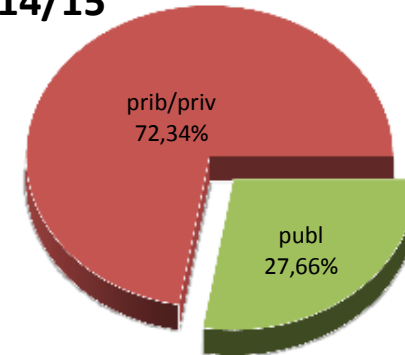

17/18

MATRIKULA-EAE

LEHEN MAILAKO HEZKUNTZAKO IKASLEAK

ALUMNADO DE EDUCACIÓN PRIMARIA

MATRIKULA-EAE
LEHEN MAILAKO HEZKUNTZAKO IKASLEAK
ALUMNADO DE EDUCACIÓN PRIMARIA

12/13

13/14

14/15

15/16

16/17

17/18

MATRIKULA-EAE HEZKUNTZA BEREZIKO IKASLEAK (HH-LMH)* ALUMNADO DE EDUCACIÓN ESPECIAL (INF-PRIM)*

* Datuak gela itxiei dagozkie/Los datos hacen referencia a las aulas cerradas

MATRIKULA-EAE
HEZKUNTZA BEREZIKO IKASLEAK (HH-LMH)*
ALUMNADO DE EDUCACIÓN ESPECIAL (INF-PRIM)*

12/13

13/14

14/15

15/16

16/17

17/18

* Datuak gela itxiei dagozkie/Los datos hacen referencia a las aulas cerradas

MATRIKULA-EAE
HASIERAKO IRAKASKUNTZAKO IKASLEAK (HH-LMH-HB)
ALUMNADO DE ENSEÑANZAS INICIALES (INF-PRIM-EE)