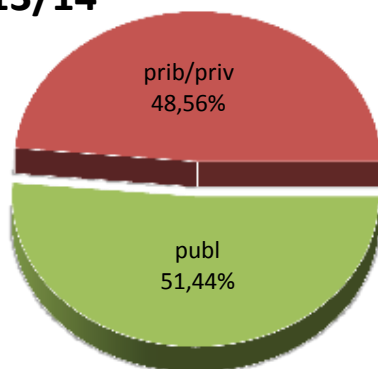

12/13

13/14

14/15

15/16

16/17

17/18

* Datuak gela itxiei dagozkie/Los datos hacen referencia a las aulas cerradas

MATRIKULA-EAE
HASIERAKO IRAKASKUNTZAKO IKASLEAK (HH-LMH-HB)
ALUMNADO DE ENSEÑANZAS INICIALES (INF-PRIM-EE)

MATRIKULA-EAE
HASIERAKO IRAKASKUNTZAKO IKASLEAK (HH-LMH-HB)
ALUMNADO DE ENSEÑANZAS INICIALES (INF-PRIM-EE)

12/13

13/14

14/15

15/16

16/17

17/18

Matrikula-EAE

Derrigorrezko bigarren hezkuntzako ikasleak

Alumnado de Educación Secundaria Obligatoria

MATRIKULA-EAE
DERRIGORREZKO BIGARREN HEZKUNTZAKO IKASLEAK
ALUMNADO DE EDUCACIÓN SECUNDARIA OBLIGATORIA

12/13

13/14

14/15