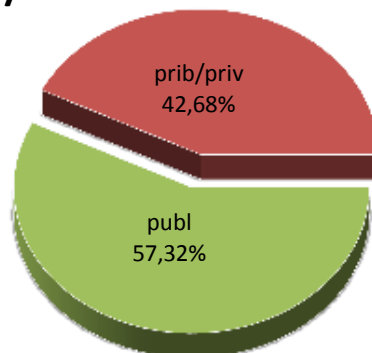

Derrigorrezko bigarren hezkuntzako ikasleak

Alumnado de Educación Secundaria Obligatoria

MATRIKULA-EAE
DERRIGORREZKO BIGARREN HEZKUNTZAKO IKASLEAK
ALUMNADO DE EDUCACIÓN SECUNDARIA OBLIGATORIA

12/13

13/14

14/15

12/13

13/14

14/15

15/16

16/17

17/18

* Datuak gela itxiei dagozkie/Los datos hacen referencia a las aulas cerradas

MATRIKULA-EAE
DERRIGORREZKO BIGARREN HEZKUNTZA-HEZKUNTZA BEREZIKO IKASLEAK
ALUMNADO DE EDUCACIÓN SECUNDARIA OBLIGATORIA-EDUCACIÓN ESPECIAL

MATRIKULA-EAE

DERRIGORREZKO BIGARREN HEZKUNTZA-HEZKUNTZA BEREZIKO IKASLEAK
ALUMNADO DE EDUCACIÓN SECUNDARIA OBLIGATORIA-EDUCACIÓN ESPECIAL

12/13

13/14

14/15

15/16

16/17

17/18