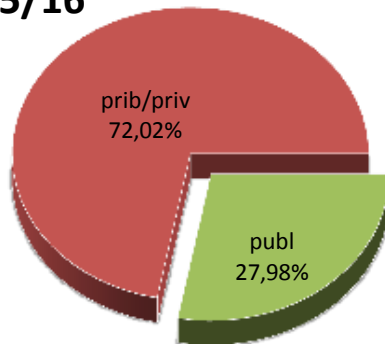

12/13

13/14

14/15

15/16

16/17

17/18

* Datuak gela itxiei dagozkie/Los datos hacen referencia a las aulas cerradas

MATRIKULA-EAE
HASIERAKO IRAKASKUNTZAKO IKASLEAK (HH-LMH-HB)
ALUMNADO DE ENSEÑANZAS INICIALES (INF-PRIM-EE)

MATRIKULA-EAE
HASIERAKO IRAKASKUNTZAKO IKASLEAK (HH-LMH-HB)
ALUMNADO DE ENSEÑANZAS INICIALES (INF-PRIM-EE)

12/13

13/14

14/15

15/16

16/17

17/18

Matrikula-EAE

Derrigorrezko bigarren hezkuntzako ikasleak

Alumnado de Educación Secundaria Obligatoria

MATRIKULA-EAE
DERRIGORREZKO BIGARREN HEZKUNTZAKO IKASLEAK
ALUMNADO DE EDUCACIÓN SECUNDARIA OBLIGATORIA

12/13

13/14

14/15