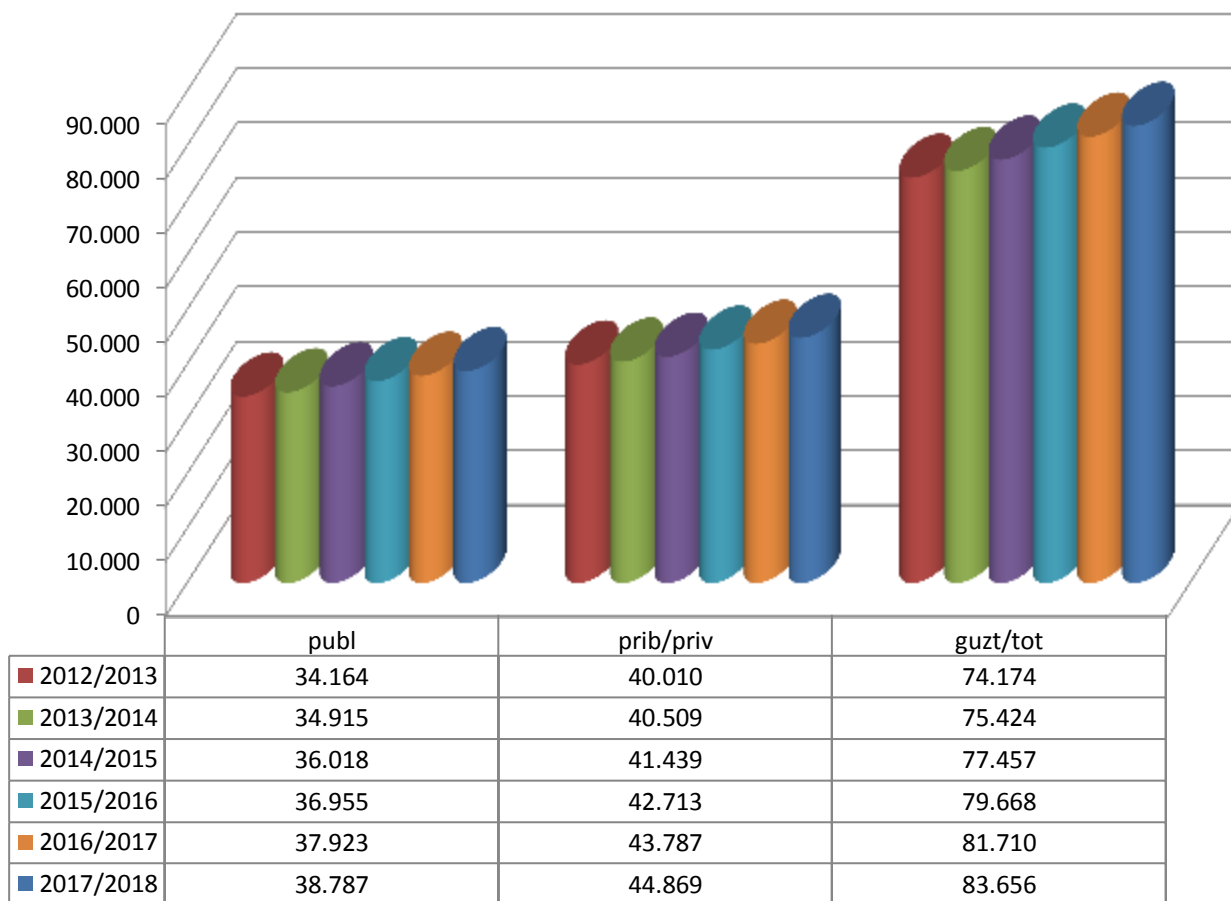

12/13

13/14

14/15

15/16

16/17

17/18

* Datuak gela itxiei dagozkie/Los datos hacen referencia a las aulas cerradas

MATRIKULA-EAE
DERRIGORREZKO BIGARREN HEZKUNTZA-HEZKUNTZA BEREZIKO IKASLEAK
ALUMNADO DE EDUCACIÓN SECUNDARIA OBLIGATORIA-EDUCACIÓN ESPECIAL