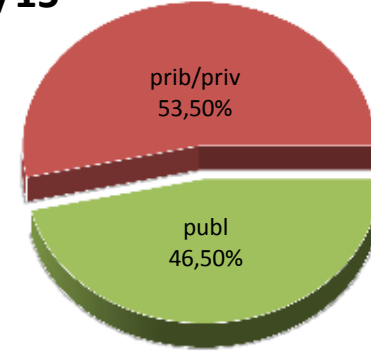

12/13

13/14

14/15

15/16

16/17

17/18

* Datuak gela itxiei dagozkie/Los datos hacen referencia a las aulas cerradas

MATRIKULA-EAE
DERRIGORREZKO BIGARREN HEZKUNTZA-HEZKUNTZA BEREZIKO IKASLEAK
ALUMNADO DE EDUCACIÓN SECUNDARIA OBLIGATORIA-EDUCACIÓN ESPECIAL

MATRIKULA-EAE

DERRIGORREZKO BIGARREN HEZKUNTZA-HEZKUNTZA BEREZIKO IKASLEAK
ALUMNADO DE EDUCACIÓN SECUNDARIA OBLIGATORIA-EDUCACIÓN ESPECIAL

12/13

13/14

14/15

15/16

16/17

17/18