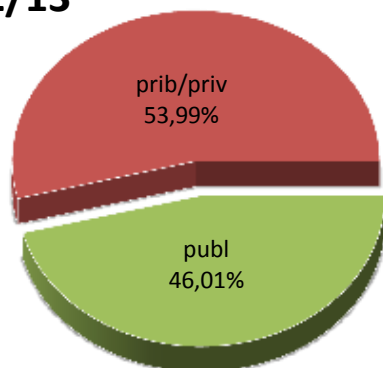

12/13

13/14

14/15

15/16

16/17

17/18

* Datuak gela itxiei dagozkie/Los datos hacen referencia a las aulas cerradas

MATRIKULA-EAE
HASIERAKO IRAKASKUNTZAKO IKASLEAK (HH-LMH-HB)
ALUMNADO DE ENSEÑANZAS INICIALES (INF-PRIM-EE)

MATRIKULA-EAE
HASIERAKO IRAKASKUNTZAKO IKASLEAK (HH-LMH-HB)
ALUMNADO DE ENSEÑANZAS INICIALES (INF-PRIM-EE)

12/13

13/14

14/15

15/16

16/17

17/18

Matrikula-EAE

Derrigorrezko bigarren hezkuntzako ikasleak

Alumnado de Educación Secundaria Obligatoria

MATRIKULA-EAE
DERRIGORREZKO BIGARREN HEZKUNTZAKO IKASLEAK
ALUMNADO DE EDUCACIÓN SECUNDARIA OBLIGATORIA

12/13

13/14

14/15