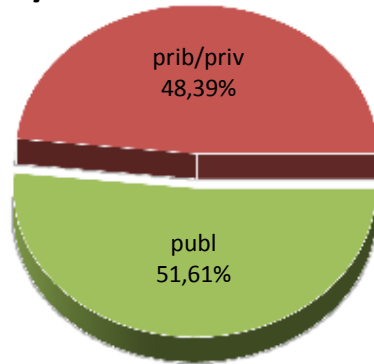

17/18

MATRIKULA-EAE

LEHEN MAILAKO HEZKUNTZAKO IKASLEAK

ALUMNADO DE EDUCACIÓN PRIMARIA

MATRIKULA-EAE
LEHEN MAILAKO HEZKUNTZAKO IKASLEAK
ALUMNADO DE EDUCACIÓN PRIMARIA

12/13

13/14

14/15

15/16

16/17

17/18

MATRIKULA-EAE HEZKUNTZA BEREZIKO IKASLEAK (HH-LMH)* ALUMNADO DE EDUCACIÓN ESPECIAL (INF-PRIM)*

* Datuak gela itxiei dagozkie/Los datos hacen referencia a las aulas cerradas

MATRIKULA-EAE
HEZKUNTZA BEREZIKO IKASLEAK (HH-LMH)*
ALUMNADO DE EDUCACIÓN ESPECIAL (INF-PRIM)*