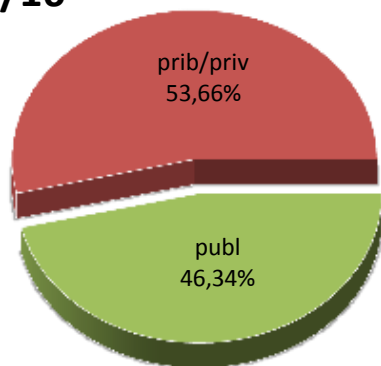

MATRIKULA-EAE
HASIERAKO IRAKASKUNTZAKO IKASLEAK (HH-LMH-HB)
ALUMNADO DE ENSEÑANZAS INICIALES (INF-PRIM-EE)

12/13

13/14

14/15

15/16

16/17

17/18

Matrikula-EAE

Derrigorrezko bigarren hezkuntzako ikasleak

Alumnado de Educación Secundaria Obligatoria

MATRIKULA-EAE
DERRIGORREZKO BIGARREN HEZKUNTZAKO IKASLEAK
ALUMNADO DE EDUCACIÓN SECUNDARIA OBLIGATORIA

12/13

13/14

14/15

15/16

16/17

17/18

MATRIKULA-EAE
HEZKUNTZA BEREZIKO IKASLEAK (DBH)*
ALUMNADO DE EDUCACIÓN ESPECIAL (ESO)*

* Datuak gela itxiei dagozkie/Los datos hacen referencia a las aulas cerradas

MATRIKULA-EAE
HEZKUNTZA BEREZIKO IKASLEAK (DBH)*
ALUMNADO DE EDUCACIÓN ESPECIAL (ESO)*