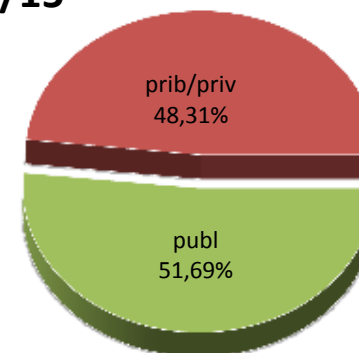

12/13

13/14

14/15

15/16

16/17

17/18

* Datuak gela itxiei dagozkie/Los datos hacen referencia a las aulas cerradas

MATRIKULA-EAE
HASIERAKO IRAKASKUNTZAKO IKASLEAK (HH-LMH-HB)
ALUMNADO DE ENSEÑANZAS INICIALES (INF-PRIM-EE)

MATRIKULA-EAE
HASIERAKO IRAKASKUNTZAKO IKASLEAK (HH-LMH-HB)
ALUMNADO DE ENSEÑANZAS INICIALES (INF-PRIM-EE)

12/13

13/14

14/15

15/16

16/17

17/18

Matrikula-EAE

Derrigorrezko bigarren hezkuntzako ikasleak

Alumnado de Educación Secundaria Obligatoria

MATRIKULA-EAE
DERRIGORREZKO BIGARREN HEZKUNTZAKO IKASLEAK
ALUMNADO DE EDUCACIÓN SECUNDARIA OBLIGATORIA

12/13

13/14

14/15