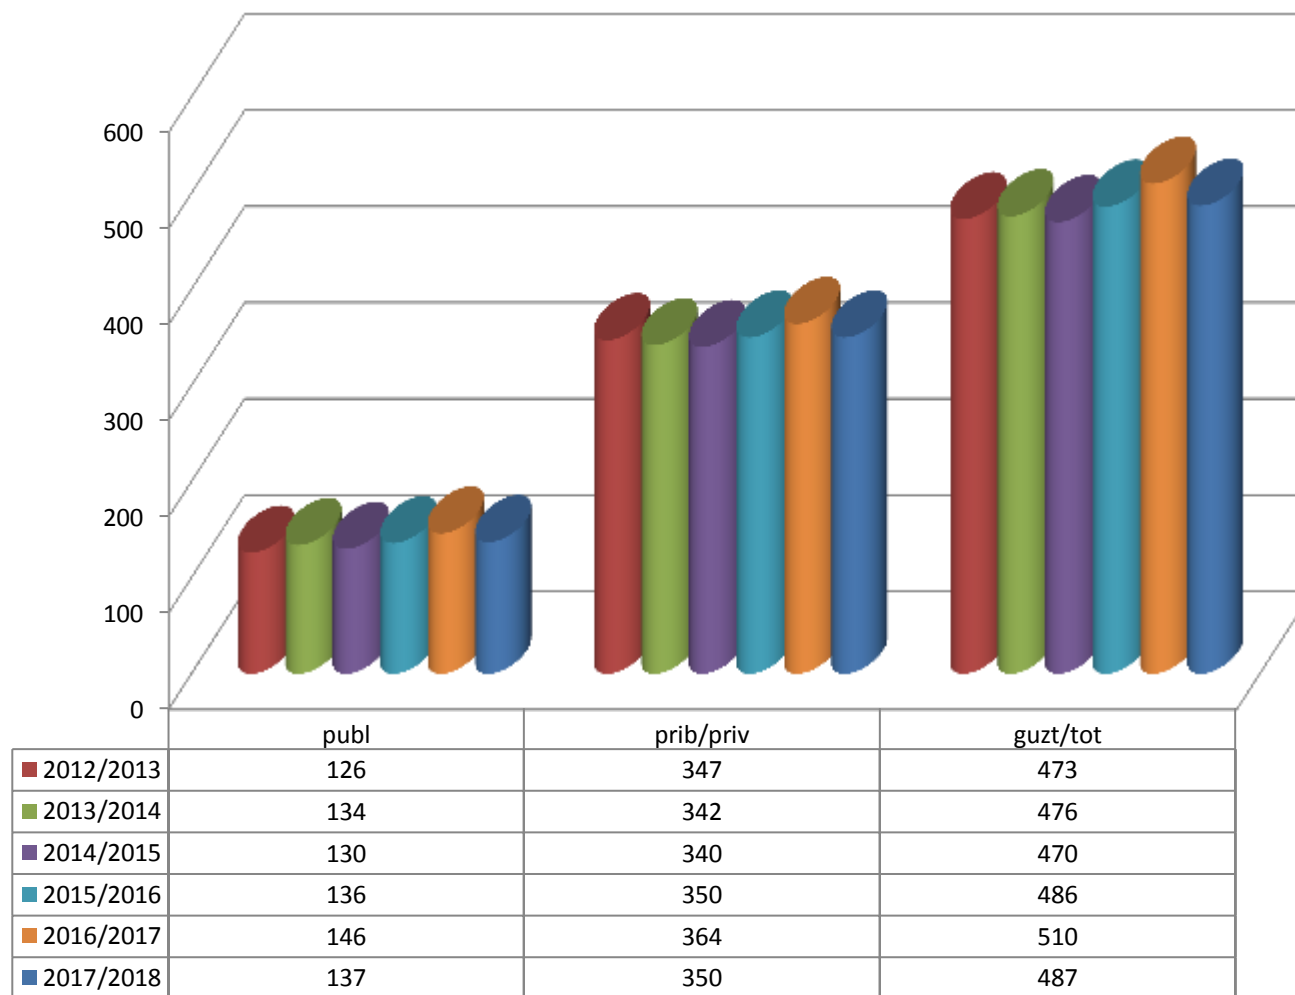

15/16

16/17

17/18

MATRIKULA-EAE HEZKUNTZA BEREZIKO IKASLEAK (HH-LMH)* ALUMNADO DE EDUCACIÓN ESPECIAL (INF-PRIM)*

* Datuak gela itxiei dagozkie/Los datos hacen referencia a las aulas cerradas

MATRIKULA-EAE
HEZKUNTZA BEREZIKO IKASLEAK (HH-LMH)*
ALUMNADO DE EDUCACIÓN ESPECIAL (INF-PRIM)*

12/13

13/14

14/15

15/16

16/17

17/18

* Datuak gela itxiei dagozkie/Los datos hacen referencia a las aulas cerradas

MATRIKULA-EAE
HASIERAKO IRAKASKUNTZAKO IKASLEAK (HH-LMH-HB)
ALUMNADO DE ENSEÑANZAS INICIALES (INF-PRIM-EE)