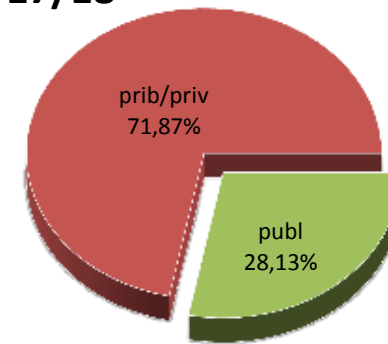

12/13

13/14

14/15

15/16

16/17

17/18

* Datuak gela itxiei dagozkie/Los datos hacen referencia a las aulas cerradas

MATRIKULA-EAE
HASIERAKO IRAKASKUNTZAKO IKASLEAK (HH-LMH-HB)
ALUMNADO DE ENSEÑANZAS INICIALES (INF-PRIM-EE)

MATRIKULA-EAE
HASIERAKO IRAKASKUNTZAKO IKASLEAK (HH-LMH-HB)
ALUMNADO DE ENSEÑANZAS INICIALES (INF-PRIM-EE)

12/13

13/14

14/15

15/16

16/17

17/18

Matrikula-EAE

Derrigorrezko bigarren hezkuntzako ikasleak

Alumnado de Educación Secundaria Obligatoria

MATRIKULA-EAE
DERRIGORREZKO BIGARREN HEZKUNTZAKO IKASLEAK
ALUMNADO DE EDUCACIÓN SECUNDARIA OBLIGATORIA

12/13

13/14

14/15