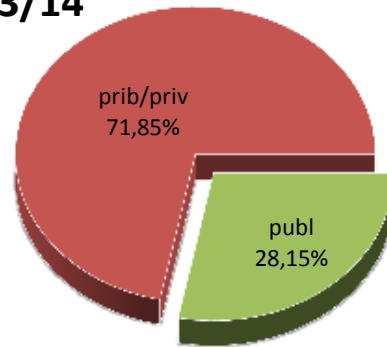

17/18

MATRIKULA-EAE

LEHEN MAILAKO HEZKUNTZAKO IKASLEAK

ALUMNADO DE EDUCACIÓN PRIMARIA

MATRIKULA-EAE
LEHEN MAILAKO HEZKUNTZAKO IKASLEAK
ALUMNADO DE EDUCACIÓN PRIMARIA

12/13

13/14

14/15

15/16

16/17

17/18

MATRIKULA-EAE HEZKUNTZA BEREZIKO IKASLEAK (HH-LMH)* ALUMNADO DE EDUCACIÓN ESPECIAL (INF-PRIM)*

* Datuak gela itxiei dagozkie/Los datos hacen referencia a las aulas cerradas

MATRIKULA-EAE
HEZKUNTZA BEREZIKO IKASLEAK (HH-LMH)*
ALUMNADO DE EDUCACIÓN ESPECIAL (INF-PRIM)*

12/13

13/14

14/15

15/16

16/17

17/18

* Datuak gela itxiei dagozkie/Los datos hacen referencia a las aulas cerradas

MATRIKULA-EAE
HASIERAKO IRAKASKUNTZAKO IKASLEAK (HH-LMH-HB)
ALUMNADO DE ENSEÑANZAS INICIALES (INF-PRIM-EE)