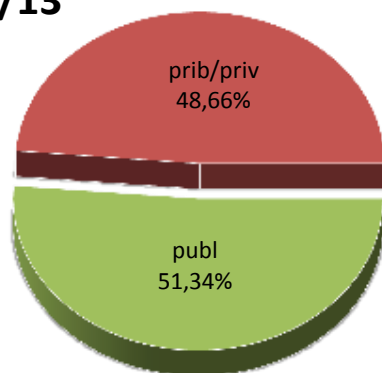

12/13

13/14

14/15

15/16

16/17

17/18

* Datuak gela itxiei dagozkie/Los datos hacen referencia a las aulas cerradas

MATRIKULA-EAE
HASIERAKO IRAKASKUNTZAKO IKASLEAK (HH-LMH-HB)
ALUMNADO DE ENSEÑANZAS INICIALES (INF-PRIM-EE)

MATRIKULA-EAE
HASIERAKO IRAKASKUNTZAKO IKASLEAK (HH-LMH-HB)
ALUMNADO DE ENSEÑANZAS INICIALES (INF-PRIM-EE)

12/13

13/14

14/15

15/16

16/17

17/18

Matrikula-EAE

Derrigorrezko bigarren hezkuntzako ikasleak

Alumnado de Educación Secundaria Obligatoria

MATRIKULA-EAE
DERRIGORREZKO BIGARREN HEZKUNTZAKO IKASLEAK
ALUMNADO DE EDUCACIÓN SECUNDARIA OBLIGATORIA

12/13

13/14

14/15