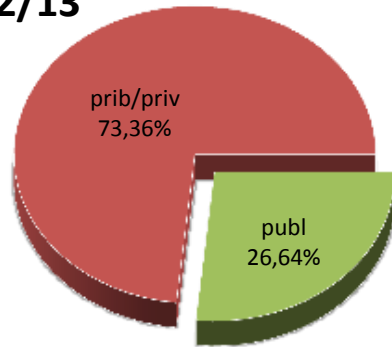

17/18

MATRIKULA-EAE

LEHEN MAILAKO HEZKUNTZAKO IKASLEAK

ALUMNADO DE EDUCACIÓN PRIMARIA

MATRIKULA-EAE
LEHEN MAILAKO HEZKUNTZAKO IKASLEAK
ALUMNADO DE EDUCACIÓN PRIMARIA

12/13

13/14

14/15

15/16

16/17

17/18

MATRIKULA-EAE HEZKUNTZA BEREZIKO IKASLEAK (HH-LMH)* ALUMNADO DE EDUCACIÓN ESPECIAL (INF-PRIM)*

* Datuak gela itxiei dagozkie/Los datos hacen referencia a las aulas cerradas

MATRIKULA-EAE
HEZKUNTZA BEREZIKO IKASLEAK (HH-LMH)*
ALUMNADO DE EDUCACIÓN ESPECIAL (INF-PRIM)*

12/13

13/14

14/15

15/16

16/17

17/18

* Datuak gela itxiei dagozkie/Los datos hacen referencia a las aulas cerradas

MATRIKULA-EAE
HASIERAKO IRAKASKUNTZAKO IKASLEAK (HH-LMH-HB)
ALUMNADO DE ENSEÑANZAS INICIALES (INF-PRIM-EE)