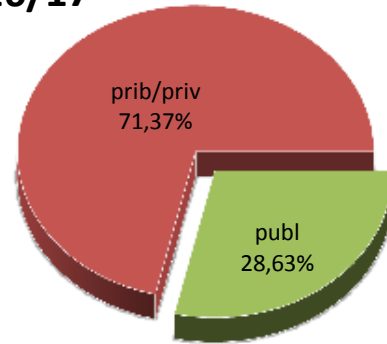

12/13

13/14

14/15

15/16

16/17

17/18

* Datuak gela itxiei dagozkie/Los datos hacen referencia a las aulas cerradas

MATRIKULA-EAE
HASIERAKO IRAKASKUNTZAKO IKASLEAK (HH-LMH-HB)
ALUMNADO DE ENSEÑANZAS INICIALES (INF-PRIM-EE)

MATRIKULA-EAE
HASIERAKO IRAKASKUNTZAKO IKASLEAK (HH-LMH-HB)
ALUMNADO DE ENSEÑANZAS INICIALES (INF-PRIM-EE)

12/13

13/14

14/15

15/16

16/17

17/18

Matrikula-EAE

Derrigorrezko bigarren hezkuntzako ikasleak

Alumnado de Educación Secundaria Obligatoria

MATRIKULA-EAE
DERRIGORREZKO BIGARREN HEZKUNTZAKO IKASLEAK
ALUMNADO DE EDUCACIÓN SECUNDARIA OBLIGATORIA

12/13

13/14

14/15