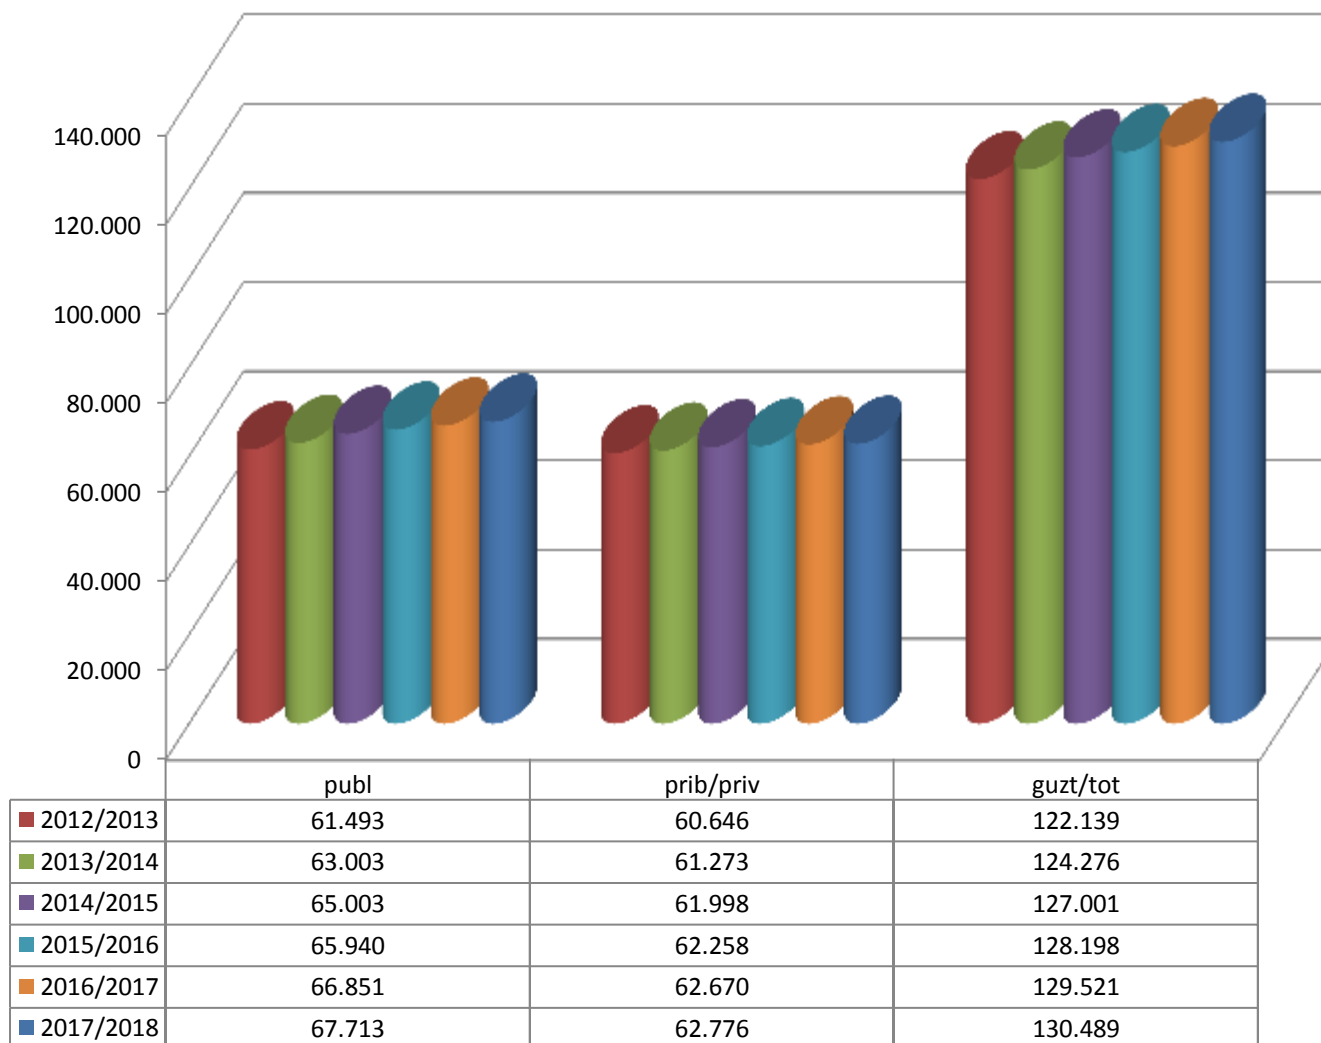

MATRIKULA-EAE

HAUR HEZKUNTZAKO IKASLEAK / ALUMNADO DE EDUCACIÓN INFANTIL

MATRIKULA-EAE
HAUR HEZKUNTZAKO IKASLEAK / ALUMNADO DE EDUCACIÓN INFANTIL

12/13

13/14

14/15

15/16

16/17

17/18

MATRIKULA-EAE

LEHEN MAILAKO HEZKUNTZAKO IKASLEAK

ALUMNADO DE EDUCACIÓN PRIMARIA

MATRIKULA-EAE
LEHEN MAILAKO HEZKUNTZAKO IKASLEAK
ALUMNADO DE EDUCACIÓN PRIMARIA

12/13

13/14

14/15