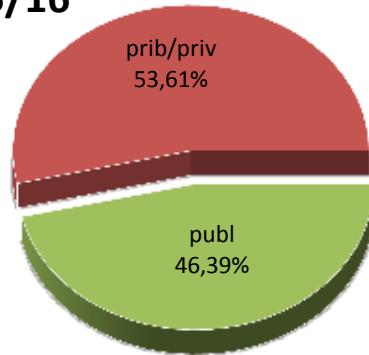

12/13

13/14

14/15

15/16

16/17

17/18

* Datuak gela itxiei dagozkie/Los datos hacen referencia a las aulas cerradas

MATRIKULA-EAE
DERRIGORREZKO BIGARREN HEZKUNTZA-HEZKUNTZA BEREZIKO IKASLEAK
ALUMNADO DE EDUCACIÓN SECUNDARIA OBLIGATORIA-EDUCACIÓN ESPECIAL

MATRIKULA-EAE

DERRIGORREZKO BIGARREN HEZKUNTZA-HEZKUNTZA BEREZIKO IKASLEAK
ALUMNADO DE EDUCACIÓN SECUNDARIA OBLIGATORIA-EDUCACIÓN ESPECIAL

12/13

13/14

14/15

15/16

16/17

17/18