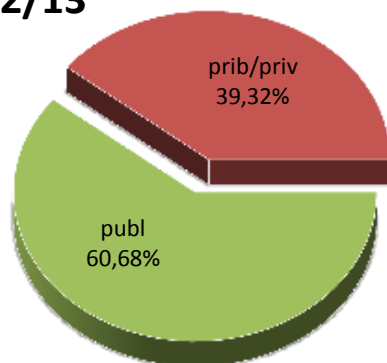

Derrigorrezko bigarren hezkuntzako ikasleak

Alumnado de Educación Secundaria Obligatoria

MATRIKULA-EAE
DERRIGORREZKO BIGARREN HEZKUNTZAKO IKASLEAK
ALUMNADO DE EDUCACIÓN SECUNDARIA OBLIGATORIA

12/13

13/14

14/15

15/16

16/17

17/18

MATRIKULA-EAE
HEZKUNTZA BEREZIKO IKASLEAK (DBH)*
ALUMNADO DE EDUCACIÓN ESPECIAL (ESO)*

* Datuak gela itxiei dagozkie/Los datos hacen referencia a las aulas cerradas

MATRIKULA-EAE
HEZKUNTZA BEREZIKO IKASLEAK (DBH)*
ALUMNADO DE EDUCACIÓN ESPECIAL (ESO)*

12/13

13/14

14/15

15/16

16/17

17/18

* Datuak gela itxiei dagozkie/Los datos hacen referencia a las aulas cerradas

MATRIKULA-EAE
DERRIGORREZKO BIGARREN HEZKUNTZA-HEZKUNTZA BEREZIKO IKASLEAK
ALUMNADO DE EDUCACIÓN SECUNDARIA OBLIGATORIA-EDUCACIÓN ESPECIAL