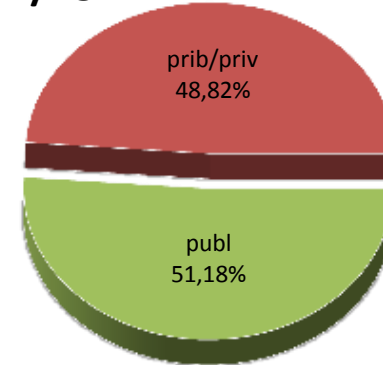

17/18

MATRIKULA-EAE

LEHEN MAILAKO HEZKUNTZAKO IKASLEAK

ALUMNADO DE EDUCACIÓN PRIMARIA

MATRIKULA-EAE
LEHEN MAILAKO HEZKUNTZAKO IKASLEAK
ALUMNADO DE EDUCACIÓN PRIMARIA

12/13

13/14

14/15

15/16

16/17

17/18

MATRIKULA-EAE HEZKUNTZA BEREZIKO IKASLEAK (HH-LMH)* ALUMNADO DE EDUCACIÓN ESPECIAL (INF-PRIM)*

* Datuak gela itxiei dagozkie/Los datos hacen referencia a las aulas cerradas

MATRIKULA-EAE
HEZKUNTZA BEREZIKO IKASLEAK (HH-LMH)*
ALUMNADO DE EDUCACIÓN ESPECIAL (INF-PRIM)*