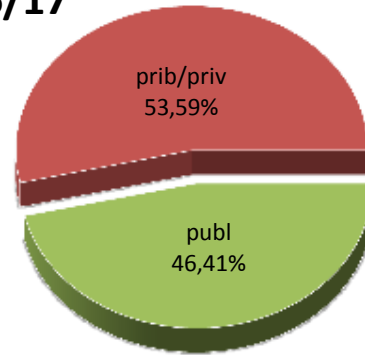

12/13

13/14

14/15

15/16

16/17

17/18

* Datuak gela itxiei dagozkie/Los datos hacen referencia a las aulas cerradas

MATRIKULA-EAE
DERRIGORREZKO BIGARREN HEZKUNTZA-HEZKUNTZA BEREZIKO IKASLEAK
ALUMNADO DE EDUCACIÓN SECUNDARIA OBLIGATORIA-EDUCACIÓN ESPECIAL

MATRIKULA-EAE

DERRIGORREZKO BIGARREN HEZKUNTZA-HEZKUNTZA BEREZIKO IKASLEAK
ALUMNADO DE EDUCACIÓN SECUNDARIA OBLIGATORIA-EDUCACIÓN ESPECIAL

12/13

13/14

14/15

15/16

16/17

17/18