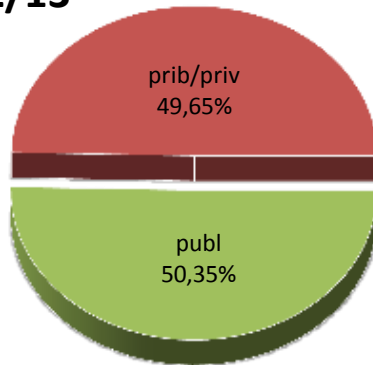

17/18

MATRIKULA-EAE

LEHEN MAILAKO HEZKUNTZAKO IKASLEAK

ALUMNADO DE EDUCACIÓN PRIMARIA

MATRIKULA-EAE
LEHEN MAILAKO HEZKUNTZAKO IKASLEAK
ALUMNADO DE EDUCACIÓN PRIMARIA

12/13

13/14

14/15

15/16

16/17

17/18

MATRIKULA-EAE HEZKUNTZA BEREZIKO IKASLEAK (HH-LMH)* ALUMNADO DE EDUCACIÓN ESPECIAL (INF-PRIM)*

* Datuak gela itxiei dagozkie/Los datos hacen referencia a las aulas cerradas

MATRIKULA-EAE
HEZKUNTZA BEREZIKO IKASLEAK (HH-LMH)*
ALUMNADO DE EDUCACIÓN ESPECIAL (INF-PRIM)*