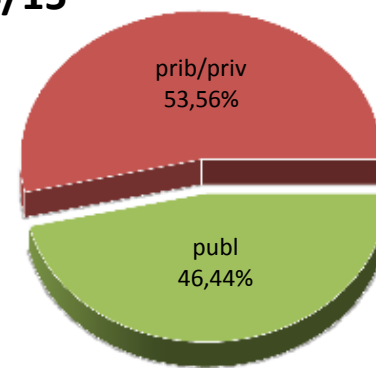

MATRIKULA-EAE
HASIERAKO IRAKASKUNTZAKO IKASLEAK (HH-LMH-HB)
ALUMNADO DE ENSEÑANZAS INICIALES (INF-PRIM-EE)

12/13

13/14

14/15

15/16

16/17

17/18

Matrikula-EAE

Derrigorrezko bigarren hezkuntzako ikasleak

Alumnado de Educación Secundaria Obligatoria

MATRIKULA-EAE
DERRIGORREZKO BIGARREN HEZKUNTZAKO IKASLEAK
ALUMNADO DE EDUCACIÓN SECUNDARIA OBLIGATORIA

12/13

13/14

14/15

15/16

16/17

17/18

MATRIKULA-EAE
HEZKUNTZA BEREZIKO IKASLEAK (DBH)*
ALUMNADO DE EDUCACIÓN ESPECIAL (ESO)*

* Datuak gela itxiei dagozkie/Los datos hacen referencia a las aulas cerradas

MATRIKULA-EAE
HEZKUNTZA BEREZIKO IKASLEAK (DBH)*
ALUMNADO DE EDUCACIÓN ESPECIAL (ESO)*