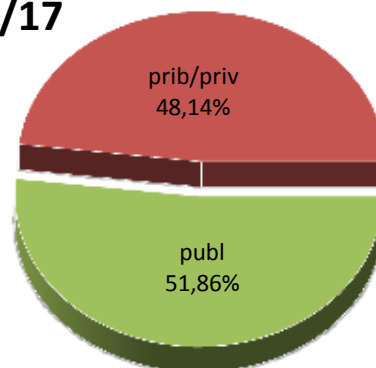

12/13

13/14

14/15

15/16

16/17

17/18

* Datuak gela itxiei dagozkie/Los datos hacen referencia a las aulas cerradas

MATRIKULA-EAE
HASIERAKO IRAKASKUNTZAKO IKASLEAK (HH-LMH-HB)
ALUMNADO DE ENSEÑANZAS INICIALES (INF-PRIM-EE)

MATRIKULA-EAE
HASIERAKO IRAKASKUNTZAKO IKASLEAK (HH-LMH-HB)
ALUMNADO DE ENSEÑANZAS INICIALES (INF-PRIM-EE)

12/13

13/14

14/15

15/16

16/17

17/18

Matrikula-EAE

Derrigorrezko bigarren hezkuntzako ikasleak

Alumnado de Educación Secundaria Obligatoria

MATRIKULA-EAE
DERRIGORREZKO BIGARREN HEZKUNTZAKO IKASLEAK
ALUMNADO DE EDUCACIÓN SECUNDARIA OBLIGATORIA

12/13

13/14

14/15