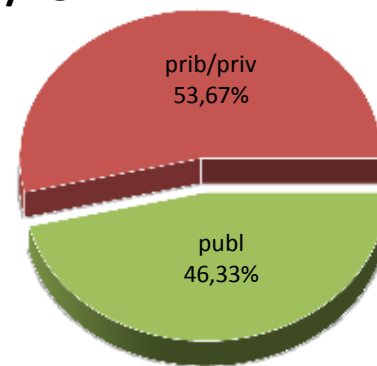

MATRIKULA-EAE
HASIERAKO IRAKASKUNTZAKO IKASLEAK (HH-LMH-HB)
ALUMNADO DE ENSEÑANZAS INICIALES (INF-PRIM-EE)

12/13

13/14

14/15

15/16

16/17

17/18

Matrikula-EAE

Derrigorrezko bigarren hezkuntzako ikasleak

Alumnado de Educación Secundaria Obligatoria

MATRIKULA-EAE
DERRIGORREZKO BIGARREN HEZKUNTZAKO IKASLEAK
ALUMNADO DE EDUCACIÓN SECUNDARIA OBLIGATORIA

12/13

13/14

14/15

15/16

16/17

17/18

MATRIKULA-EAE
HEZKUNTZA BEREZIKO IKASLEAK (DBH)*
ALUMNADO DE EDUCACIÓN ESPECIAL (ESO)*

* Datuak gela itxiei dagozkie/Los datos hacen referencia a las aulas cerradas

MATRIKULA-EAE
HEZKUNTZA BEREZIKO IKASLEAK (DBH)*
ALUMNADO DE EDUCACIÓN ESPECIAL (ESO)*