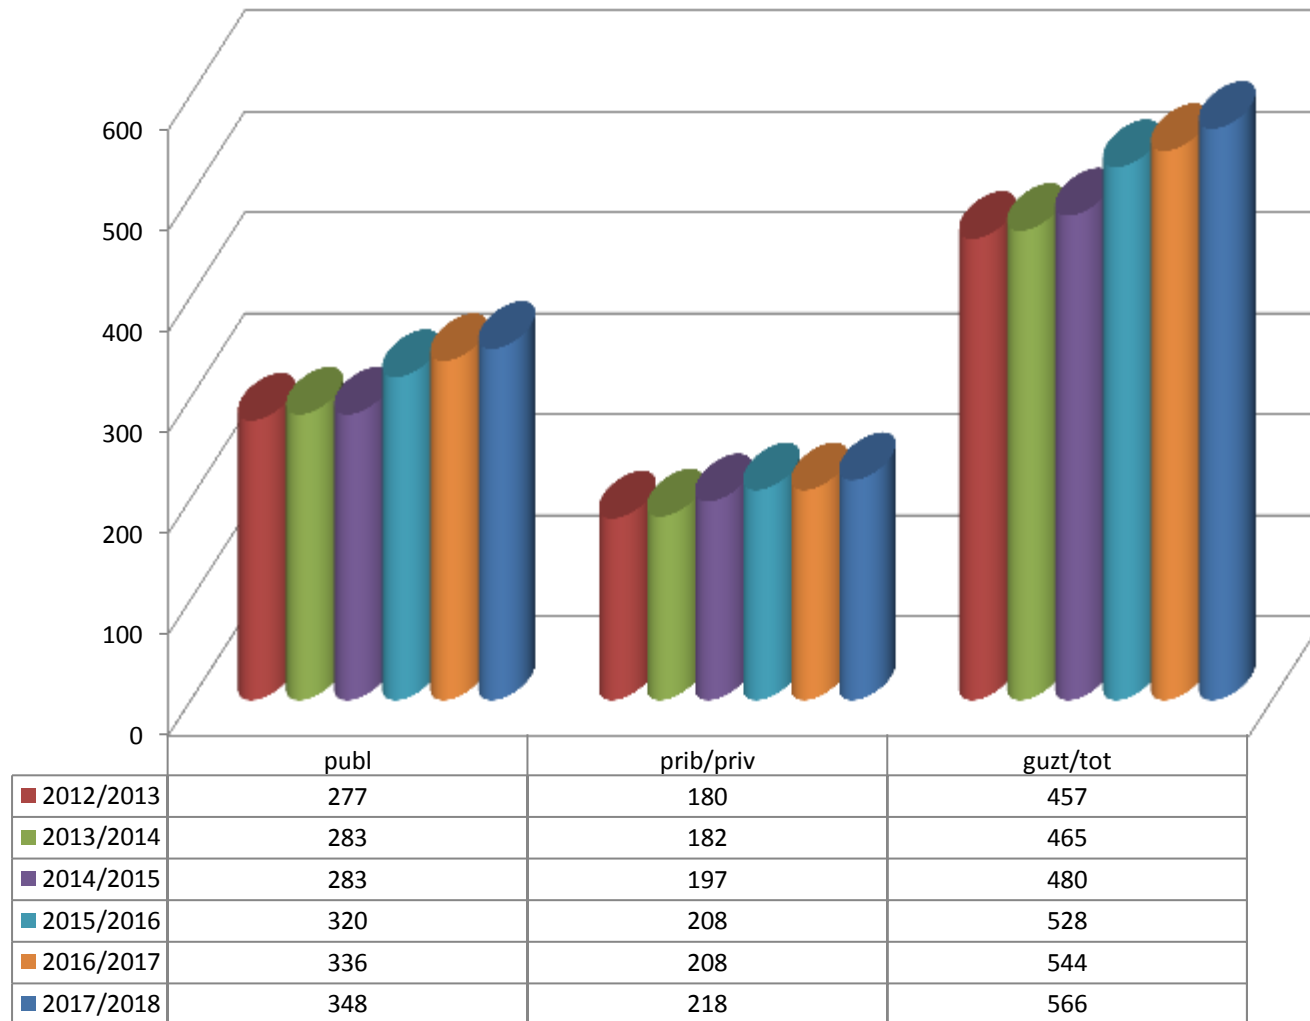

ALUMNADO DE CICLOS DE FORMACIÓN PROFESIONAL

MATRIKULA-EAE
LANBIDE HEZIKETAKO ZIKLOETAKO IKASLEAK
ALUMNADO DE CICLOS DE FORMACIÓN PROFESIONAL

12/13

13/14

14/15

15/16

16/17

17/18

MATRIKULA-EAE

ZEREGINEN IKASKUNTZAKO IKASLEAK / ALUMNADO DE APRENDIZAJE DE TAREAS

MATRIKULA-EAE
ZEREGINEN IKASKUNTZAKO IKASLEAK / ALUMNADO DE APRENDIZAJE DE TAREAS

12/13

13/14

14/15

15/16

16/17