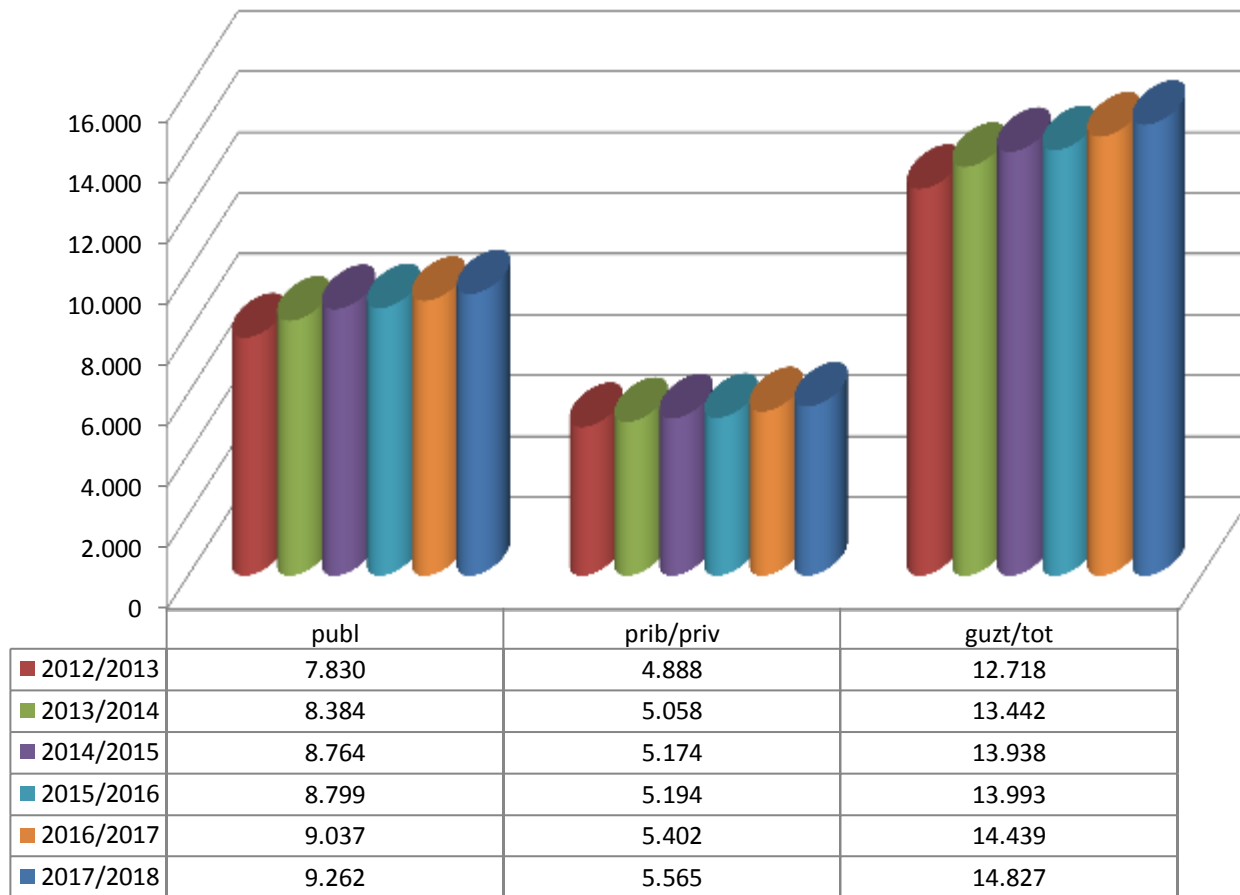

MATRIKULA-EAE

ERDI MAILAKO LANBIDE HEZIKETAKO IKASLEAK

ALUMNADO DE FORMACIÓN PROFESIONAL DE GRADO MEDIO