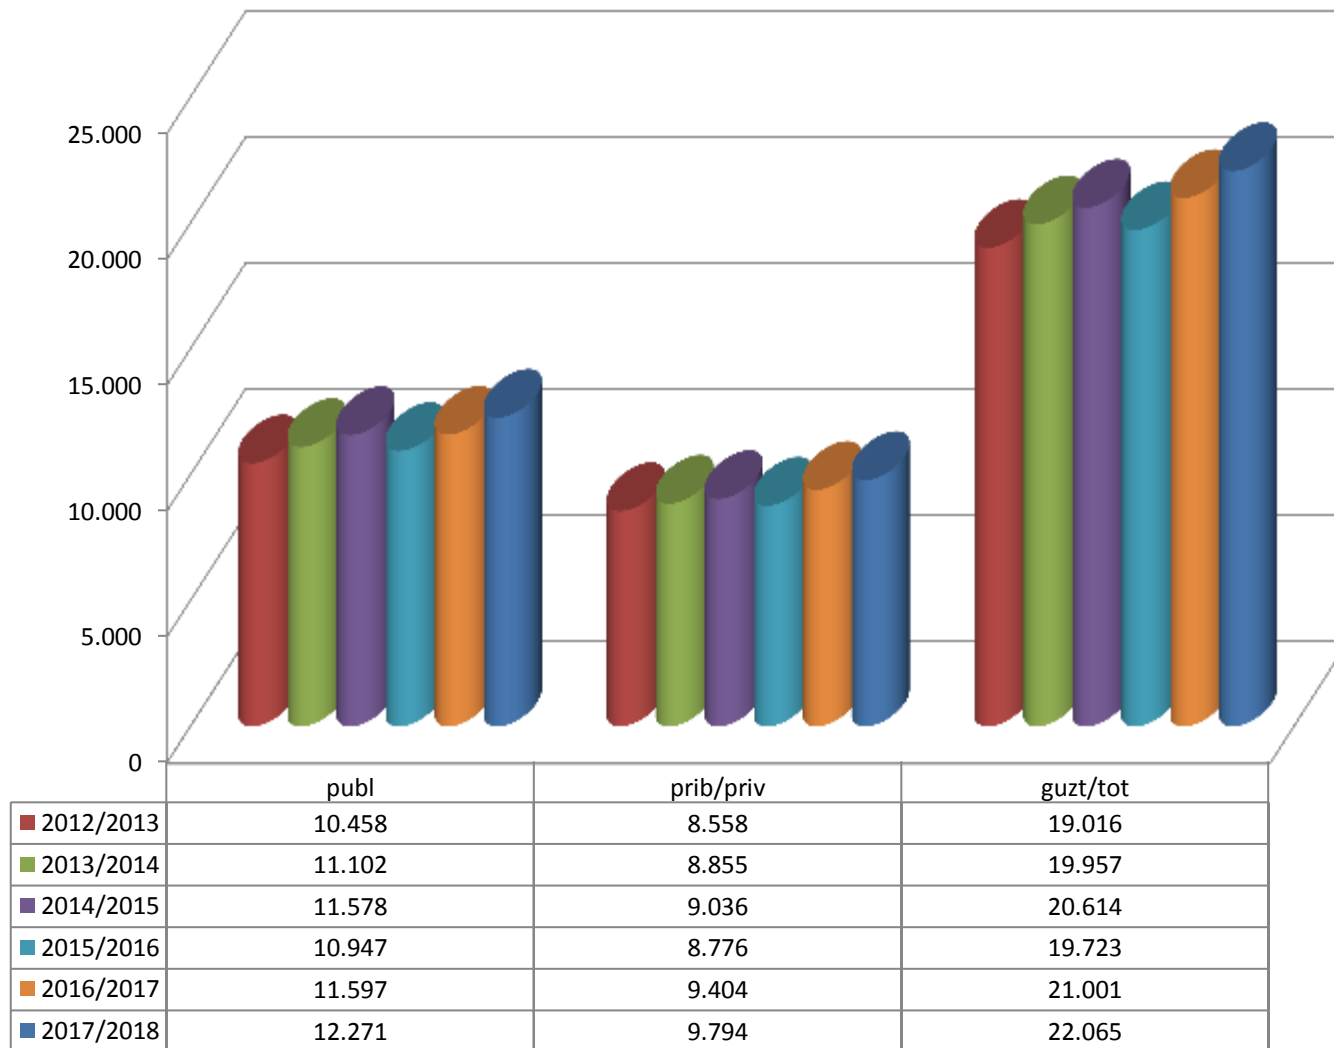

14/15

15/16

16/17

17/18

MATRIKULA-EAE
GOI MAILAKO LANBIDE HEZIKETAKO IKASLEAK
ALUMNADO DE FORMACIÓN PROFESIONAL DE GRADO SUPERIOR

MATRIKULA-EAE
GOI MAILAKO LANBIDE HEZIKETAKO IKASLEAK
ALUMNADO DE FORMACIÓN PROFESIONAL DE GRADO SUPERIOR

12/13

13/14

14/15

15/16

16/17

17/18

MATRIKULA-EAE

LANBIDE HEZIKETAKO ZIKLOETAKO IKASLEAK