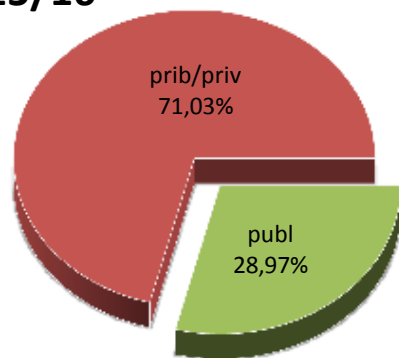

MATRIKULA-EAE BATXILERGOKO IKASLEAK / ALUMNADO DE BACHILLERATO

MATRIKULA-EAE
BATXILERGOKO IKASLEAK / ALUMNADO DE BACHILLERATO

12/13

13/14

14/15

15/16

16/17

17/18

MATRIKULA-EAE

OINARRIZKO LANBIDE HEZIKETAKO IKASLEAK

ALUMNADO DE FORMACIÓN PROFESIONAL BÁSICA

MATRIKULA-EAE
OINARRIZKO LANBIDE HEZIKETAKO IKASLEAK
ALUMNADO DE FORMACIÓN PROFESIONAL BÁSICA

15/16

16/17

17/18

MATRIKULA-EAE

ERDI MAILAKO LANBIDE HEZIKETAKO IKASLEAK

ALUMNADO DE FORMACIÓN PROFESIONAL DE GRADO MEDIO

MATRIKULA-EAE
ERDI MAILAKO LANBIDE HEZIKETAKO IKASLEAK
ALUMNADO DE FORMACIÓN PROFESIONAL DE GRADO MEDIO

12/13

13/14