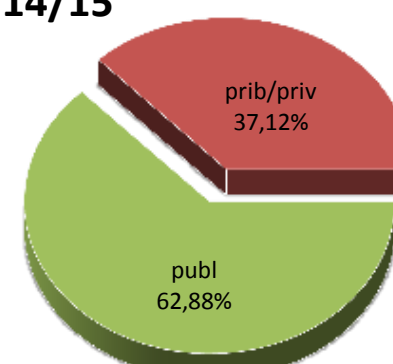

ERDI MAILAKO LANBIDE HEZIKETAKO IKASLEAK

ALUMNADO DE FORMACIÓN PROFESIONAL DE GRADO MEDIO

MATRIKULA-EAE
ERDI MAILAKO LANBIDE HEZIKETAKO IKASLEAK
ALUMNADO DE FORMACIÓN PROFESIONAL DE GRADO MEDIO

12/13

13/14

14/15

15/16

16/17

17/18

MATRIKULA-EAE
GOI MAILAKO LANBIDE HEZIKETAKO IKASLEAK
ALUMNADO DE FORMACIÓN PROFESIONAL DE GRADO SUPERIOR

MATRIKULA-EAE
GOI MAILAKO LANBIDE HEZIKETAKO IKASLEAK
ALUMNADO DE FORMACIÓN PROFESIONAL DE GRADO SUPERIOR