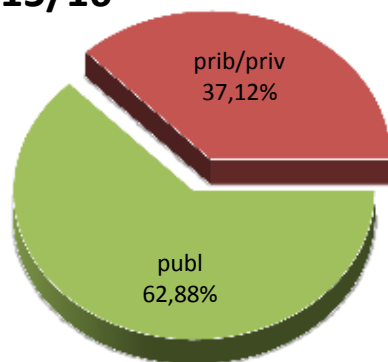

ERDI MAILAKO LANBIDE HEZIKETAKO IKASLEAK

ALUMNADO DE FORMACIÓN PROFESIONAL DE GRADO MEDIO

MATRIKULA-EAE
ERDI MAILAKO LANBIDE HEZIKETAKO IKASLEAK
ALUMNADO DE FORMACIÓN PROFESIONAL DE GRADO MEDIO

12/13

13/14

14/15

15/16

16/17

17/18

MATRIKULA-EAE
GOI MAILAKO LANBIDE HEZIKETAKO IKASLEAK
ALUMNADO DE FORMACIÓN PROFESIONAL DE GRADO SUPERIOR

MATRIKULA-EAE
GOI MAILAKO LANBIDE HEZIKETAKO IKASLEAK
ALUMNADO DE FORMACIÓN PROFESIONAL DE GRADO SUPERIOR