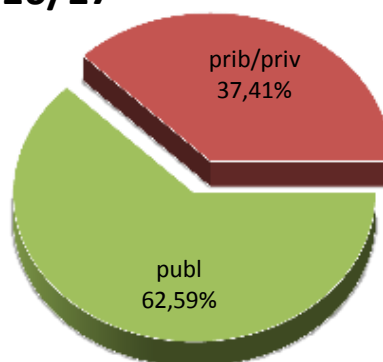

ERDI MAILAKO LANBIDE HEZIKETAKO IKASLEAK

ALUMNADO DE FORMACIÓN PROFESIONAL DE GRADO MEDIO

MATRIKULA-EAE
ERDI MAILAKO LANBIDE HEZIKETAKO IKASLEAK
ALUMNADO DE FORMACIÓN PROFESIONAL DE GRADO MEDIO

12/13

13/14

14/15

15/16

16/17

17/18

MATRIKULA-EAE
GOI MAILAKO LANBIDE HEZIKETAKO IKASLEAK
ALUMNADO DE FORMACIÓN PROFESIONAL DE GRADO SUPERIOR

MATRIKULA-EAE
GOI MAILAKO LANBIDE HEZIKETAKO IKASLEAK
ALUMNADO DE FORMACIÓN PROFESIONAL DE GRADO SUPERIOR