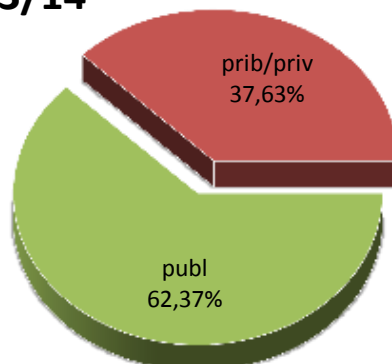

ERDI MAILAKO LANBIDE HEZIKETAKO IKASLEAK

ALUMNADO DE FORMACIÓN PROFESIONAL DE GRADO MEDIO

MATRIKULA-EAE
ERDI MAILAKO LANBIDE HEZIKETAKO IKASLEAK
ALUMNADO DE FORMACIÓN PROFESIONAL DE GRADO MEDIO

12/13

13/14

14/15

15/16

16/17

17/18

MATRIKULA-EAE
GOI MAILAKO LANBIDE HEZIKETAKO IKASLEAK
ALUMNADO DE FORMACIÓN PROFESIONAL DE GRADO SUPERIOR

MATRIKULA-EAE
GOI MAILAKO LANBIDE HEZIKETAKO IKASLEAK
ALUMNADO DE FORMACIÓN PROFESIONAL DE GRADO SUPERIOR