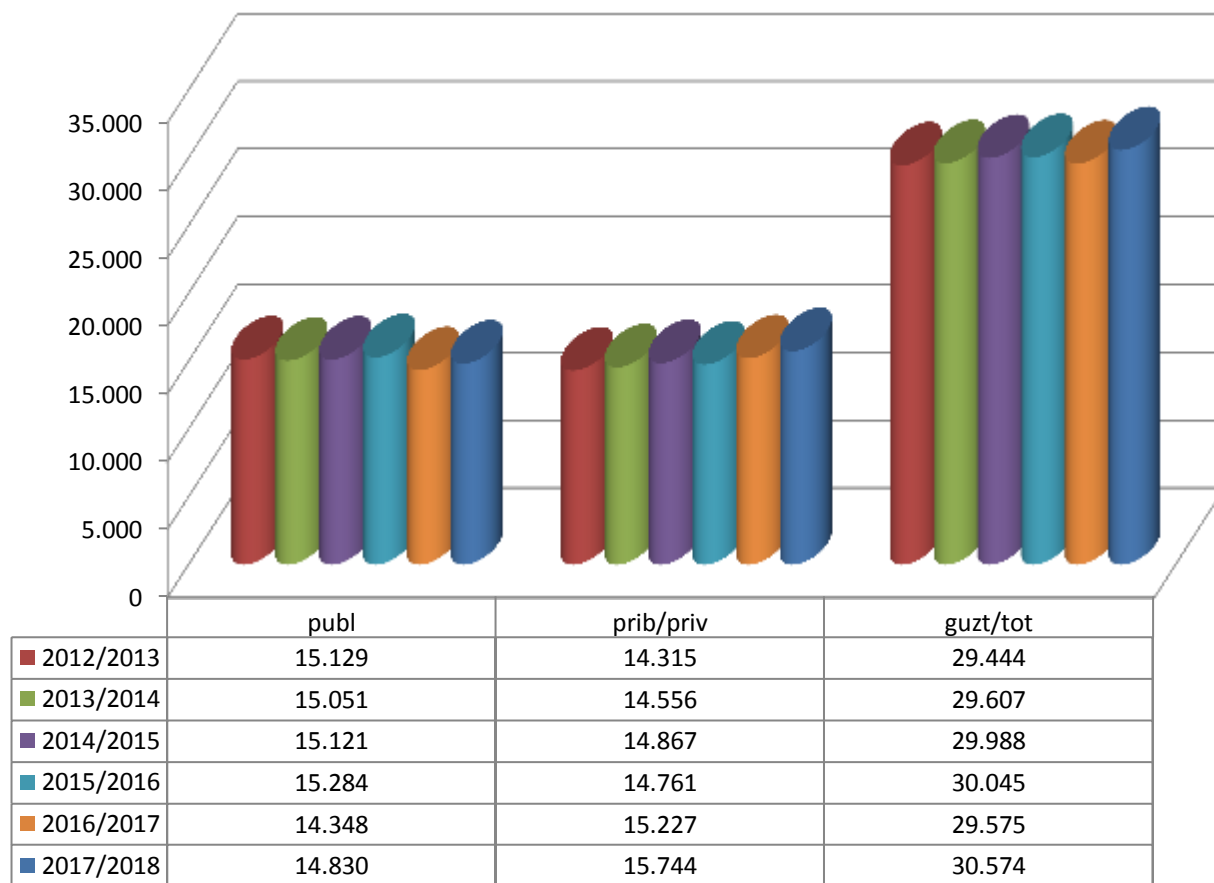

MATRIKULA-EAE BATXILERGOKO IKASLEAK / ALUMNADO DE BACHILLERATO

MATRIKULA-EAE
BATXILERGOKO IKASLEAK / ALUMNADO DE BACHILLERATO

12/13

13/14

14/15

15/16

16/17

17/18

MATRIKULA-EAE

OINARRIZKO LANBIDE HEZIKETAKO IKASLEAK

ALUMNADO DE FORMACIÓN PROFESIONAL BÁSICA

MATRIKULA-EAE
OINARRIZKO LANBIDE HEZIKETAKO IKASLEAK
ALUMNADO DE FORMACIÓN PROFESIONAL BÁSICA

15/16

16/17

17/18

MATRIKULA-EAE