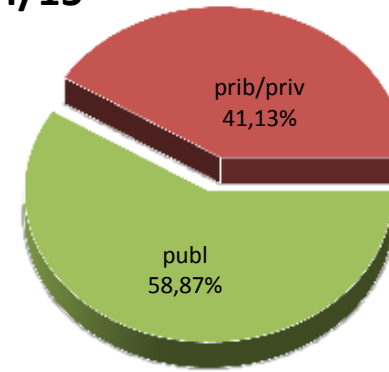

ALUMNADO DE CICLOS DE FORMACIÓN PROFESIONAL

MATRIKULA-EAE
LANBIDE HEZIKETAKO ZIKLOETAKO IKASLEAK
ALUMNADO DE CICLOS DE FORMACIÓN PROFESIONAL

12/13

13/14

14/15

15/16

16/17

17/18

MATRIKULA-EAE

ZEREGINEN IKASKUNTZAKO IKASLEAK / ALUMNADO DE APRENDIZAJE DE TAREAS

MATRIKULA-EAE
ZEREGINEN IKASKUNTZAKO IKASLEAK / ALUMNADO DE APRENDIZAJE DE TAREAS

12/13

13/14

14/15

15/16

16/17