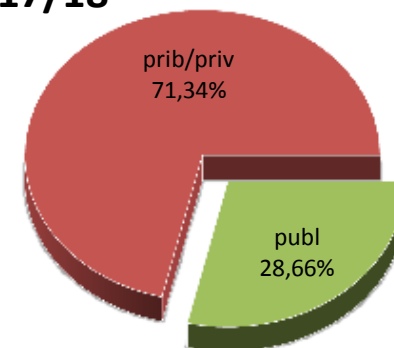

MATRIKULA-EAE BATXILERGOKO IKASLEAK / ALUMNADO DE BACHILLERATO

MATRIKULA-EAE
BATXILERGOKO IKASLEAK / ALUMNADO DE BACHILLERATO

12/13

13/14

14/15

15/16

16/17

17/18

MATRIKULA-EAE

OINARRIZKO LANBIDE HEZIKETAKO IKASLEAK

ALUMNADO DE FORMACIÓN PROFESIONAL BÁSICA

MATRIKULA-EAE
OINARRIZKO LANBIDE HEZIKETAKO IKASLEAK
ALUMNADO DE FORMACIÓN PROFESIONAL BÁSICA

15/16

16/17

17/18

MATRIKULA-EAE

ERDI MAILAKO LANBIDE HEZIKETAKO IKASLEAK

ALUMNADO DE FORMACIÓN PROFESIONAL DE GRADO MEDIO

MATRIKULA-EAE
ERDI MAILAKO LANBIDE HEZIKETAKO IKASLEAK
ALUMNADO DE FORMACIÓN PROFESIONAL DE GRADO MEDIO

12/13

13/14