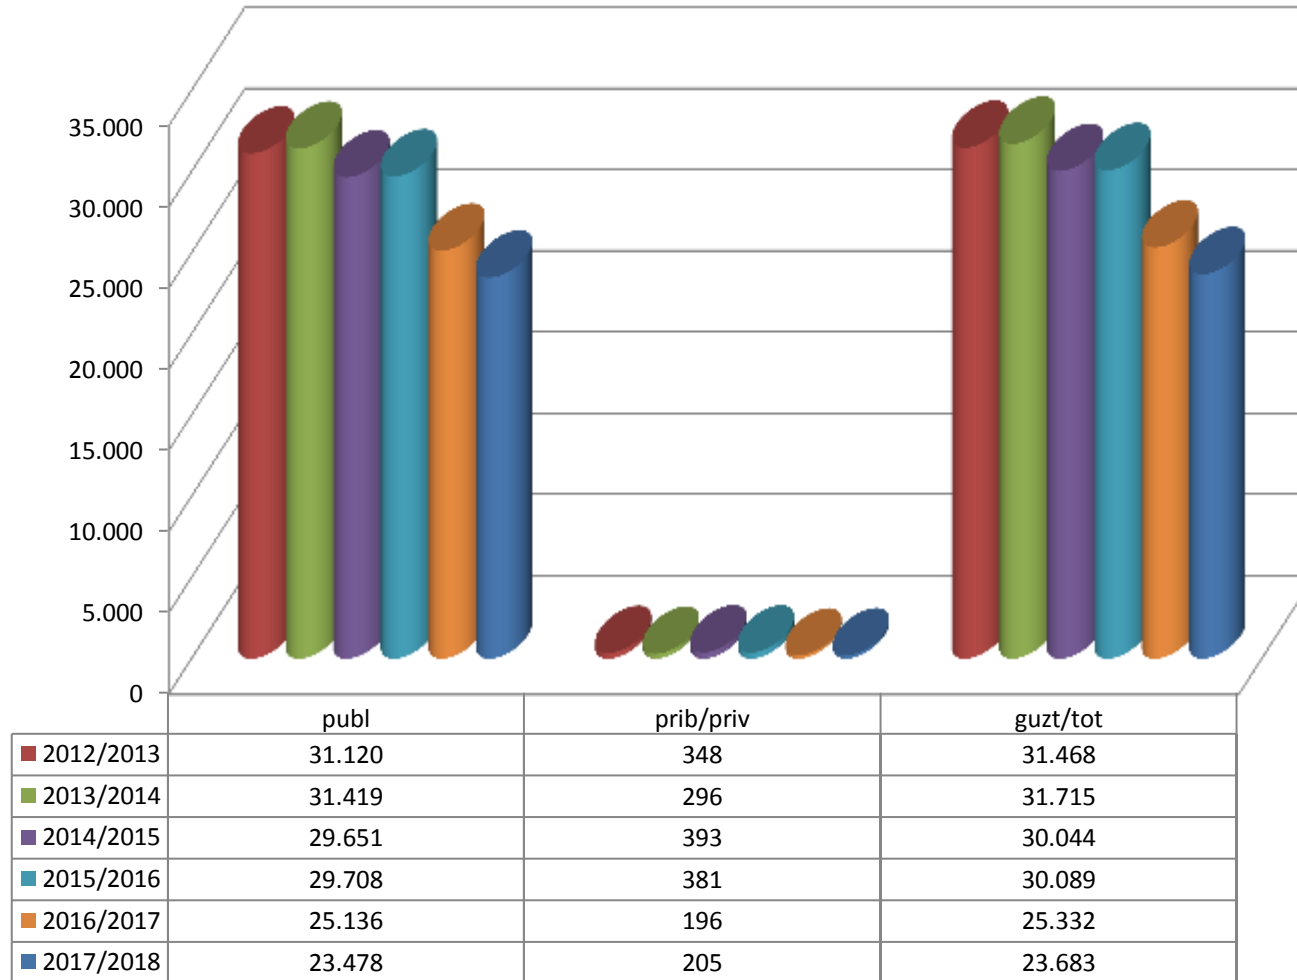

MATRIKULA-EAE

HELDUEN HEZKUNTZAKO IKASLEAK*

ALUMNADO DE EDUCACIÓN DE LAS PERSONAS ADULTAS*

* 2015-16 ikasturtean ez dira otsaileko deialdiko ikasleak sartzen / En el curso 2015-16 no se incluye el alumnado de la convocatoria de febrero

MATRIKULA-EAE
HELDUEN HEZKUNTZAKO IKASLEAK*
ALUMNADO DE EDUCACIÓN DE LAS PERSONAS ADULTAS*

12/13

13/14

14/15

15/16

16/17

17/18

* 2015-16 ikasturtean ez dira otsaileko deialdiko ikasleak sartzen / En el curso 2015-16 no se incluye el alumnado de la convocatoria de febrero