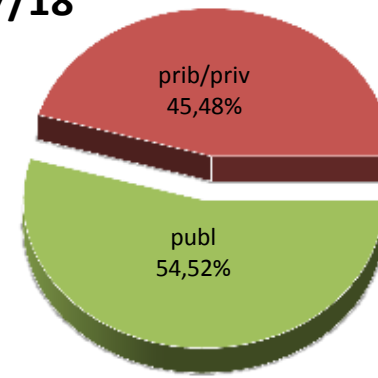

17/18

MATRIKULA-BIZKAIA

ERDI MAILAKO LANBIDE HEZIKETAKO IKASLEAK

ALUMNADO DE FORMACIÓN PROFESIONAL DE GRADO MEDIO

MATRIKULA-BIZKAIA
ERDI MAILAKO LANBIDE HEZIKETAKO IKASLEAK
ALUMNADO DE FORMACIÓN PROFESIONAL DE GRADO MEDIO

12/13

13/14

14/15

15/16

16/17

17/18

MATRIKULA-BIZKAIA
GOI MAILAKO LANBIDE HEZIKETAKO IKASLEAK
ALUMNADO DE FORMACIÓN PROFESIONAL DE GRADO SUPERIOR

MATRIKULA-BIZKAIA
GOI MAILAKO LANBIDE HEZIKETAKO IKASLEAK
ALUMNADO DE FORMACIÓN PROFESIONAL DE GRADO SUPERIOR

12/13

13/14

14/15

15/16

16/17

17/18

MATRIKULA-BIZKAIA

LANBIDE HEZIKETAKO ZIKLOETAKO IKASLEAK