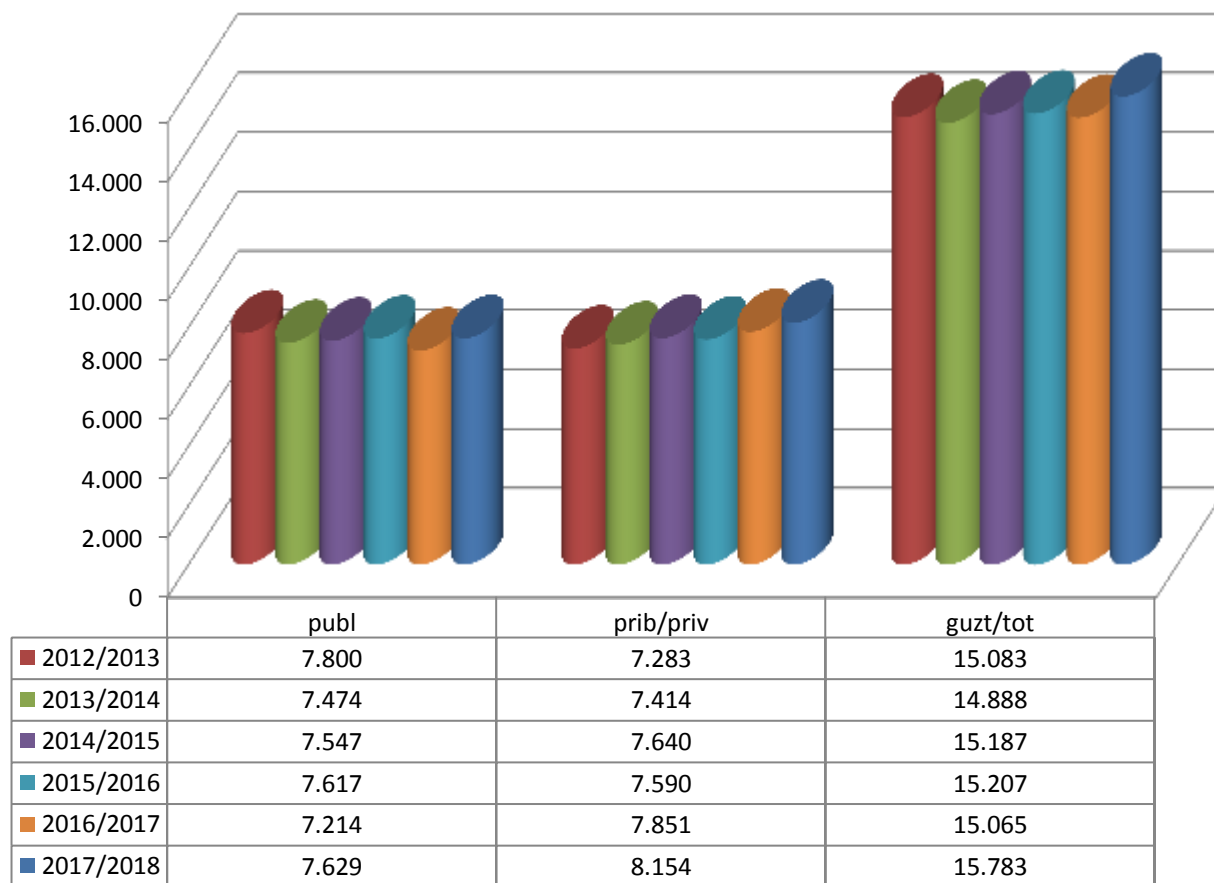

MATRIKULA-BIZKAIA BATXILERGOKO IKASLEAK / ALUMNADO DE BACHILLERATO

MATRIKULA-BIZKAIA
BATXILERGOKO IKASLEAK / ALUMNADO DE BACHILLERATO

12/13

13/14

14/15

15/16

16/17

17/18

MATRIKULA-BIZKAIA

OINARRIZKO LANBIDE HEZIKETAKO IKASLEAK

ALUMNADO DE FORMACIÓN PROFESIONAL BÁSICA

MATRIKULA-BIZKAIA
OINARRIZKO LANBIDE HEZIKETAKO IKASLEAK
ALUMNADO DE FORMACIÓN PROFESIONAL BÁSICA

15/16

16/17