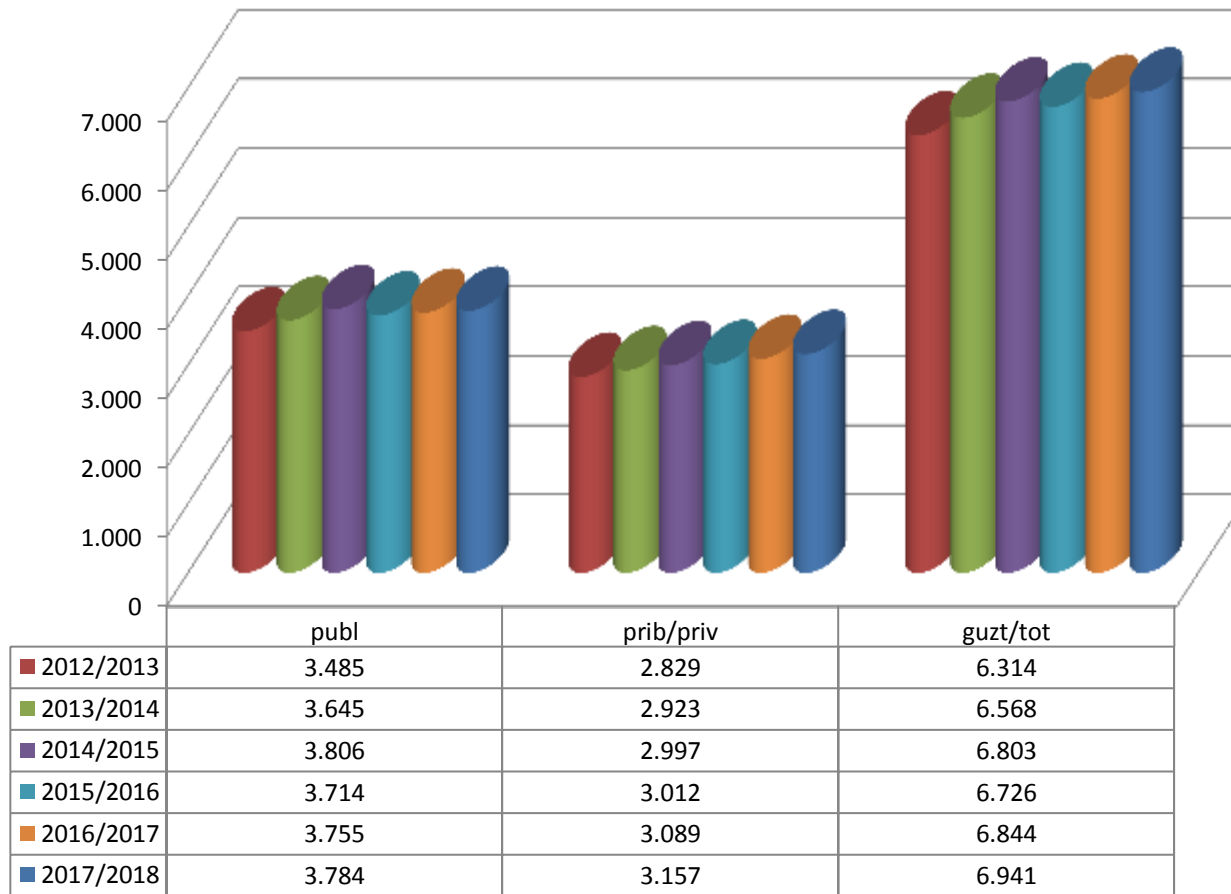

MATRIKULA-BIZKAIA BATXILERGOKO IKASLEAK / ALUMNADO DE BACHILLERATO

MATRIKULA-BIZKAIA
BATXILERGOKO IKASLEAK / ALUMNADO DE BACHILLERATO

12/13

13/14

14/15

15/16

16/17

17/18

MATRIKULA-BIZKAIA

OINARRIZKO LANBIDE HEZIKETAKO IKASLEAK

ALUMNADO DE FORMACIÓN PROFESIONAL BÁSICA

MATRIKULA-BIZKAIA
OINARRIZKO LANBIDE HEZIKETAKO IKASLEAK
ALUMNADO DE FORMACIÓN PROFESIONAL BÁSICA

15/16

16/17

17/18

MATRIKULA-BIZKAIA

ERDI MAILAKO LANBIDE HEZIKETAKO IKASLEAK

ALUMNADO DE FORMACIÓN PROFESIONAL DE GRADO MEDIO

MATRIKULA-BIZKAIA
ERDI MAILAKO LANBIDE HEZIKETAKO IKASLEAK
ALUMNADO DE FORMACIÓN PROFESIONAL DE GRADO MEDIO