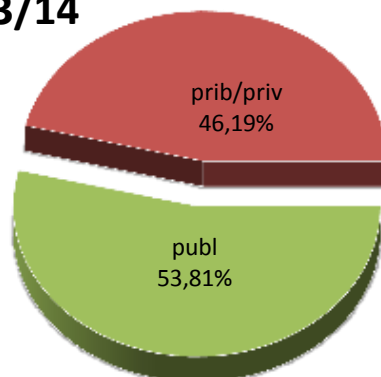

17/18

MATRIKULA-BIZKAIA

ERDI MAILAKO LANBIDE HEZIKETAKO IKASLEAK

ALUMNADO DE FORMACIÓN PROFESIONAL DE GRADO MEDIO

MATRIKULA-BIZKAIA
ERDI MAILAKO LANBIDE HEZIKETAKO IKASLEAK
ALUMNADO DE FORMACIÓN PROFESIONAL DE GRADO MEDIO

12/13

13/14

14/15

15/16

16/17

17/18

MATRIKULA-BIZKAIA
GOI MAILAKO LANBIDE HEZIKETAKO IKASLEAK
ALUMNADO DE FORMACIÓN PROFESIONAL DE GRADO SUPERIOR

MATRIKULA-BIZKAIA
GOI MAILAKO LANBIDE HEZIKETAKO IKASLEAK
ALUMNADO DE FORMACIÓN PROFESIONAL DE GRADO SUPERIOR

12/13

13/14

14/15

15/16

16/17

17/18

MATRIKULA-BIZKAIA

LANBIDE HEZIKETAKO ZIKLOETAKO IKASLEAK