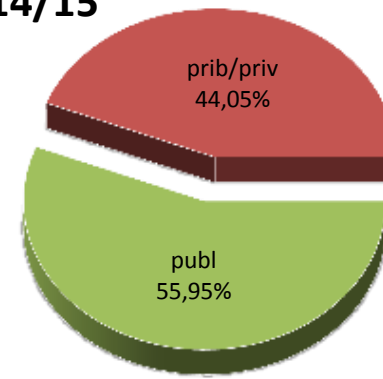

MATRIKULA-BIZKAIA

OINARRIZKO LANBIDE HEZIKETAKO IKASLEAK

ALUMNADO DE FORMACIÓN PROFESIONAL BÁSICA

MATRIKULA-BIZKAIA
OINARRIZKO LANBIDE HEZIKETAKO IKASLEAK
ALUMNADO DE FORMACIÓN PROFESIONAL BÁSICA

15/16

16/17

17/18

MATRIKULA-BIZKAIA

ERDI MAILAKO LANBIDE HEZIKETAKO IKASLEAK

ALUMNADO DE FORMACIÓN PROFESIONAL DE GRADO MEDIO

MATRIKULA-BIZKAIA
ERDI MAILAKO LANBIDE HEZIKETAKO IKASLEAK
ALUMNADO DE FORMACIÓN PROFESIONAL DE GRADO MEDIO

12/13

13/14

14/15

15/16

16/17

17/18

MATRIKULA-BIZKAIA
GOI MAILAKO LANBIDE HEZIKETAKO IKASLEAK
ALUMNADO DE FORMACIÓN PROFESIONAL DE GRADO SUPERIOR

MATRIKULA-BIZKAIA
GOI MAILAKO LANBIDE HEZIKETAKO IKASLEAK
ALUMNADO DE FORMACIÓN PROFESIONAL DE GRADO SUPERIOR