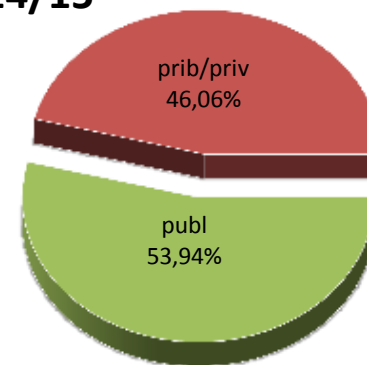

17/18

MATRIKULA-BIZKAIA

ERDI MAILAKO LANBIDE HEZIKETAKO IKASLEAK

ALUMNADO DE FORMACIÓN PROFESIONAL DE GRADO MEDIO

MATRIKULA-BIZKAIA
ERDI MAILAKO LANBIDE HEZIKETAKO IKASLEAK
ALUMNADO DE FORMACIÓN PROFESIONAL DE GRADO MEDIO

12/13

13/14

14/15

15/16

16/17

17/18

MATRIKULA-BIZKAIA
GOI MAILAKO LANBIDE HEZIKETAKO IKASLEAK
ALUMNADO DE FORMACIÓN PROFESIONAL DE GRADO SUPERIOR

MATRIKULA-BIZKAIA
GOI MAILAKO LANBIDE HEZIKETAKO IKASLEAK
ALUMNADO DE FORMACIÓN PROFESIONAL DE GRADO SUPERIOR

12/13

13/14

14/15

15/16

16/17

17/18

MATRIKULA-BIZKAIA

LANBIDE HEZIKETAKO ZIKLOETAKO IKASLEAK