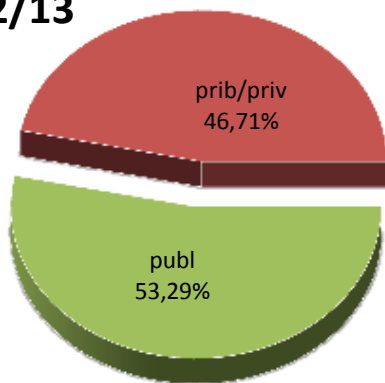

17/18

MATRIKULA-BIZKAIA

ERDI MAILAKO LANBIDE HEZIKETAKO IKASLEAK

ALUMNADO DE FORMACIÓN PROFESIONAL DE GRADO MEDIO

MATRIKULA-BIZKAIA
ERDI MAILAKO LANBIDE HEZIKETAKO IKASLEAK
ALUMNADO DE FORMACIÓN PROFESIONAL DE GRADO MEDIO

12/13

13/14

14/15

15/16

16/17

17/18

MATRIKULA-BIZKAIA
GOI MAILAKO LANBIDE HEZIKETAKO IKASLEAK
ALUMNADO DE FORMACIÓN PROFESIONAL DE GRADO SUPERIOR

MATRIKULA-BIZKAIA
GOI MAILAKO LANBIDE HEZIKETAKO IKASLEAK
ALUMNADO DE FORMACIÓN PROFESIONAL DE GRADO SUPERIOR

12/13

13/14

14/15

15/16

16/17

17/18

MATRIKULA-BIZKAIA

LANBIDE HEZIKETAKO ZIKLOETAKO IKASLEAK