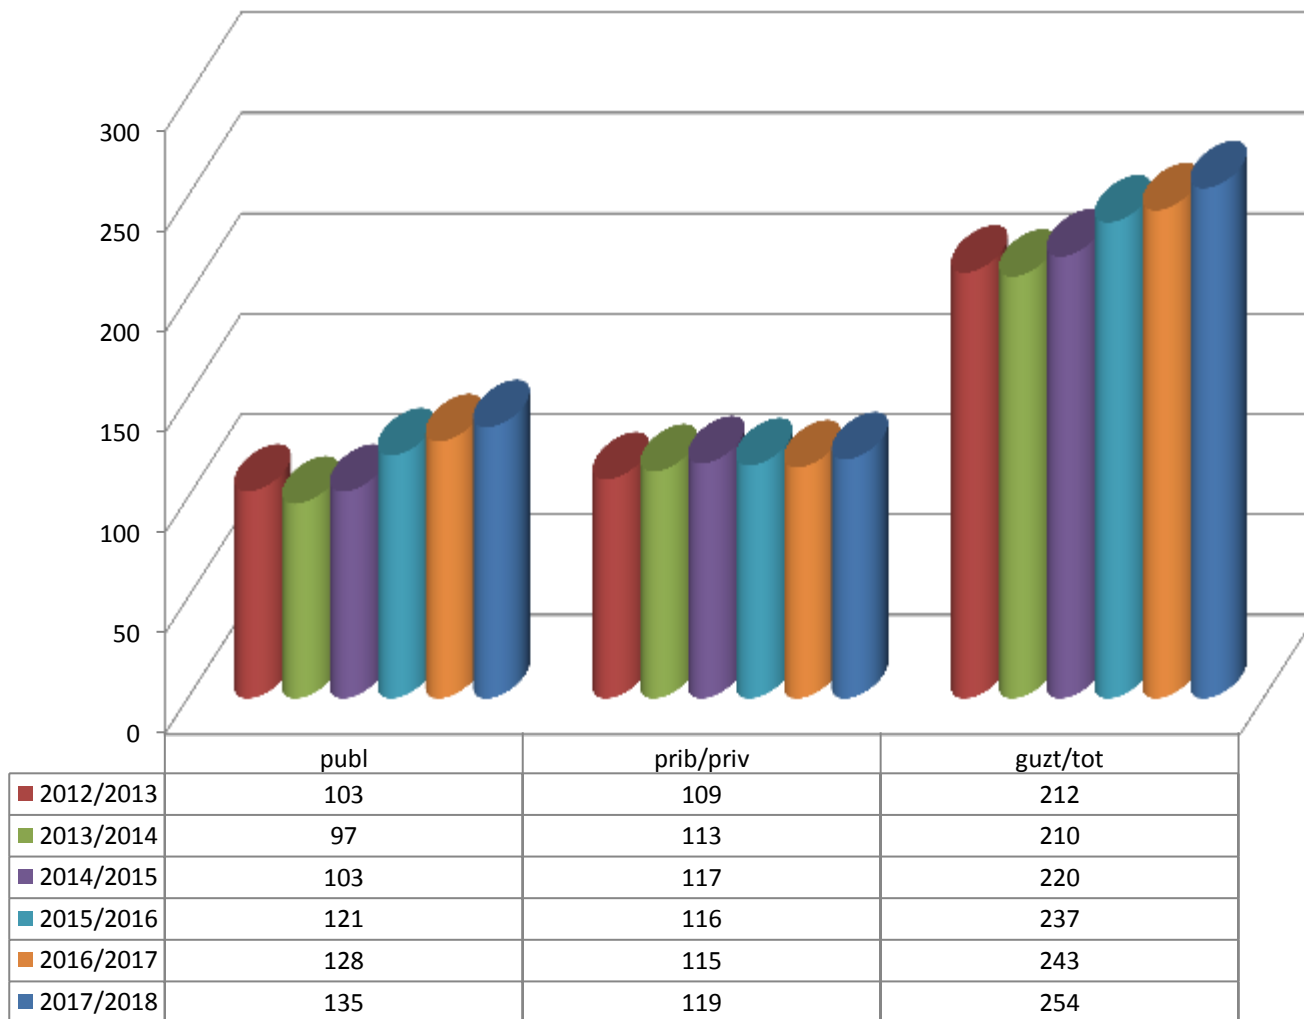

12/13

13/14

14/15

15/16

16/17

17/18

MATRIKULA-BIZKAIA

LANBIDE HEZIKETAKO ZIKLOETAKO IKASLEAK

ALUMNADO DE CICLOS DE FORMACIÓN PROFESIONAL

MATRIKULA-BIZKAIA
LANBIDE HEZIKETAKO ZIKLOETAKO IKASLEAK
ALUMNADO DE CICLOS DE FORMACIÓN PROFESIONAL

12/13

13/14

14/15

15/16

16/17

17/18

MATRIKULA-BIZKAIA

ZEREGINEN IKASKUNTZAKO IKASLEAK / ALUMNADO DE APRENDIZAJE DE TAREAS

MATRIKULA-BIZKAIA
ZEREGINEN IKASKUNTZAKO IKASLEAK / ALUMNADO DE APRENDIZAJE DE TAREAS

12/13

13/14

14/15

15/16

16/17