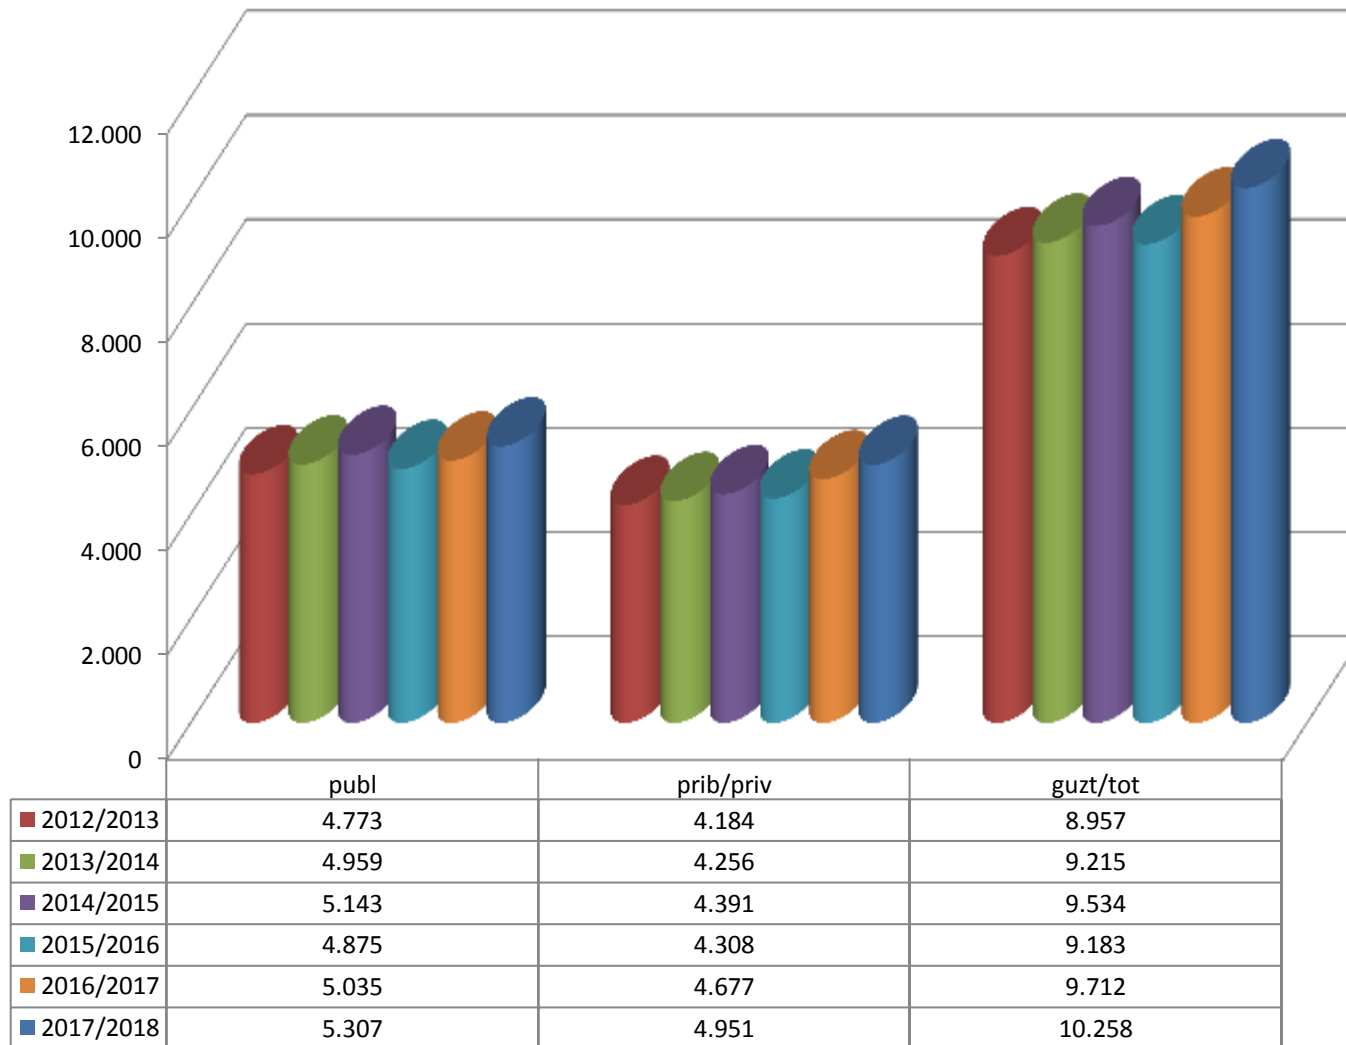

12/13

13/14

14/15

15/16

16/17

17/18

MATRIKULA-BIZKAIA
GOI MAILAKO LANBIDE HEZIKETAKO IKASLEAK
ALUMNADO DE FORMACIÓN PROFESIONAL DE GRADO SUPERIOR

MATRIKULA-BIZKAIA
GOI MAILAKO LANBIDE HEZIKETAKO IKASLEAK
ALUMNADO DE FORMACIÓN PROFESIONAL DE GRADO SUPERIOR

12/13

13/14

14/15

15/16

16/17

17/18

MATRIKULA-BIZKAIA

LANBIDE HEZIKETAKO ZIKLOETAKO IKASLEAK