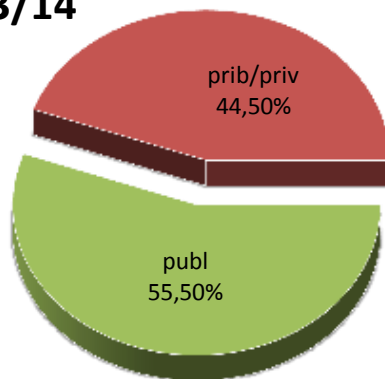

MATRIKULA-BIZKAIA

OINARRIZKO LANBIDE HEZIKETAKO IKASLEAK

ALUMNADO DE FORMACIÓN PROFESIONAL BÁSICA

MATRIKULA-BIZKAIA
OINARRIZKO LANBIDE HEZIKETAKO IKASLEAK
ALUMNADO DE FORMACIÓN PROFESIONAL BÁSICA

15/16

16/17

17/18

MATRIKULA-BIZKAIA

ERDI MAILAKO LANBIDE HEZIKETAKO IKASLEAK

ALUMNADO DE FORMACIÓN PROFESIONAL DE GRADO MEDIO

MATRIKULA-BIZKAIA
ERDI MAILAKO LANBIDE HEZIKETAKO IKASLEAK
ALUMNADO DE FORMACIÓN PROFESIONAL DE GRADO MEDIO

12/13

13/14

14/15

15/16

16/17

17/18

MATRIKULA-BIZKAIA
GOI MAILAKO LANBIDE HEZIKETAKO IKASLEAK
ALUMNADO DE FORMACIÓN PROFESIONAL DE GRADO SUPERIOR

MATRIKULA-BIZKAIA
GOI MAILAKO LANBIDE HEZIKETAKO IKASLEAK
ALUMNADO DE FORMACIÓN PROFESIONAL DE GRADO SUPERIOR