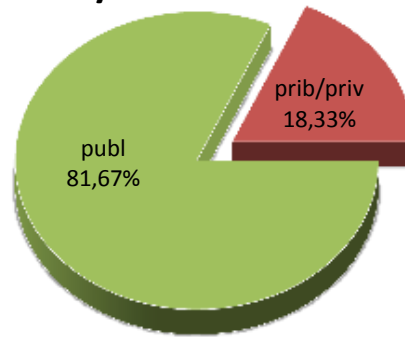

MATRIKULA-ARABA/ÁLAVA LEHEN MAILAKO HEZKUNTZAKO IKASLEAK ALUMNADO DE EDUCACIÓN PRIMARIA

MATRIKULA-ARABA/ÁLAVA
LEHEN MAILAKO HEZKUNTZAKO IKASLEAK
ALUMNADO DE EDUCACIÓN PRIMARIA

12/13

13/14

14/15

15/16

16/17

17/18

MATRIKULA-ARABA/ÁLAVA
HEZKUNTZA BEREZIKO IKASLEAK (HH-LMH)*
ALUMNADO DE EDUCACIÓN ESPECIAL (INF-PRIM)*

* Datuak gela itxiei dagozkie/Los datos hacen referencia a las aulas cerradas

MATRIKULA-ARABA/ÁLAVA
HEZKUNTZA BEREZIKO IKASLEAK (HH-LMH)*
ALUMNADO DE EDUCACIÓN ESPECIAL (INF-PRIM)*

12/13

13/14

14/15

15/16

16/17

17/18

* Datuak gela itxiei dagozkie/Los datos hacen referencia a las aulas cerradas

MATRIKULA-ARABA/ÁLAVA
HASIERAKO IRAKASKUNTZAKO IKASLEAK (HH-LMH-HB)
ALUMNADO DE ENSEÑANZAS INICIALES (INF-PRIM-EE)