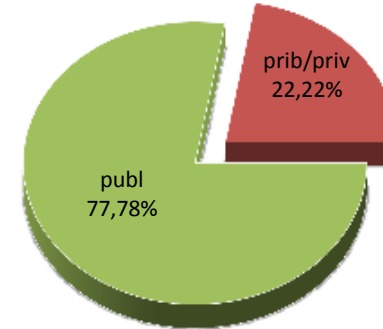

DERRIGORREZKO BIGARREN HEZKUNTZAKO IKASLEAK

ALUMNADO DE EDUCACIÓN SECUNDARIA OBLIGATORIA

MATRIKULA-ARABA/ÁLAVA
DERRIGORREZKO BIGARREN HEZKUNTZAKO IKASLEAK
ALUMNADO DE EDUCACIÓN SECUNDARIA OBLIGATORIA

12/13

13/14

14/15

15/16

16/17

17/18

MATRIKULA-ARABA/ÁLAVA
HEZKUNTZA BEREZIKO IKASLEAK (DBH)*
ALUMNADO DE EDUCACIÓN ESPECIAL (ESO)*

* Datuak gela itxiei dagozkie/Los datos hacen referencia a las aulas cerradas

MATRIKULA-ARABA/ÁLAVA
HEZKUNTZA BEREZIKO IKASLEAK (DBH)*
ALUMNADO DE EDUCACIÓN ESPECIAL (ESO)*

12/13

14/15

15/16

16/17

17/18

* Datuak gela itxiei dagozkie/Los datos hacen referencia a las aulas cerradas

MATRIKULA-ARABA/ÁLAVA
DERRIGORREZKO BIGARREN HEZKUNTZA-HEZKUNTZA BEREZIKO IKASLEAK
ALUMNADO DE EDUCACIÓN SECUNDARIA OBLIGATORIA-EDUCACIÓN ESPECIAL