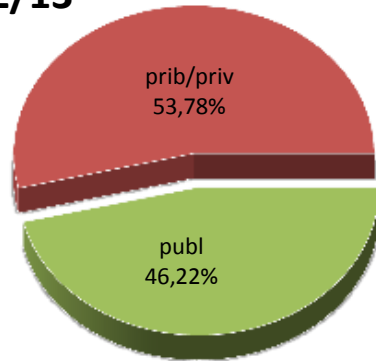

12/13

13/14

14/15

15/16

16/17

17/18

* Datuak gela itxiei dagozkie/Los datos hacen referencia a las aulas cerradas

MATRIKULA-ARABA/ÁLAVA
HASIERAKO IRAKASKUNTZAKO IKASLEAK (HH-LMH-HB)
ALUMNADO DE ENSEÑANZAS INICIALES (INF-PRIM-EE)

MATRIKULA-ARABA/ÁLAVA
HASIERAKO IRAKASKUNTZAKO IKASLEAK (HH-LMH-HB)
ALUMNADO DE ENSEÑANZAS INICIALES (INF-PRIM-EE)

12/13

13/14

14/15

15/16

16/17

17/18

MATRIKULA-ARABA/ÁLAVA

DERRIGORREZKO BIGARREN HEZKUNTZAKO IKASLEAK

ALUMNADO DE EDUCACIÓN SECUNDARIA OBLIGATORIA

MATRIKULA-ARABA/ÁLAVA
DERRIGORREZKO BIGARREN HEZKUNTZAKO IKASLEAK
ALUMNADO DE EDUCACIÓN SECUNDARIA OBLIGATORIA

12/13