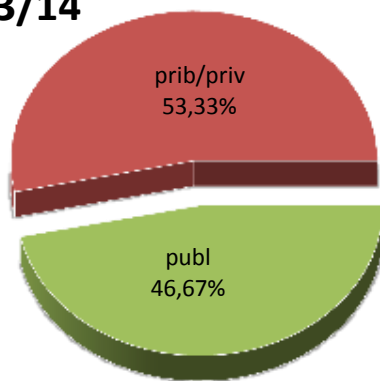

DERRIGORREZKO BIGARREN HEZKUNTZAKO IKASLEAK

ALUMNADO DE EDUCACIÓN SECUNDARIA OBLIGATORIA

MATRIKULA-ARABA/ÁLAVA
DERRIGORREZKO BIGARREN HEZKUNTZAKO IKASLEAK
ALUMNADO DE EDUCACIÓN SECUNDARIA OBLIGATORIA

12/13

13/14

14/15

15/16

16/17

17/18

MATRIKULA-ARABA/ÁLAVA
HEZKUNTZA BEREZIKO IKASLEAK (DBH)*
ALUMNADO DE EDUCACIÓN ESPECIAL (ESO)*

* Datuak gela itxiei dagozkie/Los datos hacen referencia a las aulas cerradas

MATRIKULA-ARABA/ÁLAVA
HEZKUNTZA BEREZIKO IKASLEAK (DBH)*
ALUMNADO DE EDUCACIÓN ESPECIAL (ESO)*

12/13

14/15

15/16

16/17

17/18

* Datuak gela itxiei dagozkie/Los datos hacen referencia a las aulas cerradas

MATRIKULA-ARABA/ÁLAVA
DERRIGORREZKO BIGARREN HEZKUNTZA-HEZKUNTZA BEREZIKO IKASLEAK
ALUMNADO DE EDUCACIÓN SECUNDARIA OBLIGATORIA-EDUCACIÓN ESPECIAL

MATRIKULA-ARABA/ÁLAVA

DERRIGORREZKO BIGARREN HEZKUNTZA-HEZKUNTZA BEREZIKO IKASLEAK
ALUMNADO DE EDUCACIÓN SECUNDARIA OBLIGATORIA-EDUCACIÓN ESPECIAL

12/13

13/14

14/15

15/16

16/17

17/18