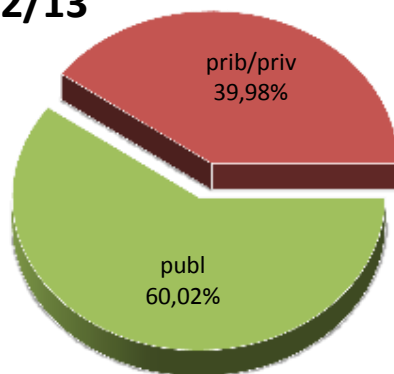

12/13

13/14

14/15

15/16

16/17

17/18

* Datuak gela itxiei dagozkie/Los datos hacen referencia a las aulas cerradas

MATRIKULA-ARABA/ÁLAVA
HASIERAKO IRAKASKUNTZAKO IKASLEAK (HH-LMH-HB)
ALUMNADO DE ENSEÑANZAS INICIALES (INF-PRIM-EE)

MATRIKULA-ARABA/ÁLAVA
HASIERAKO IRAKASKUNTZAKO IKASLEAK (HH-LMH-HB)
ALUMNADO DE ENSEÑANZAS INICIALES (INF-PRIM-EE)

12/13

13/14

14/15

15/16

16/17

17/18

MATRIKULA-ARABA/ÁLAVA