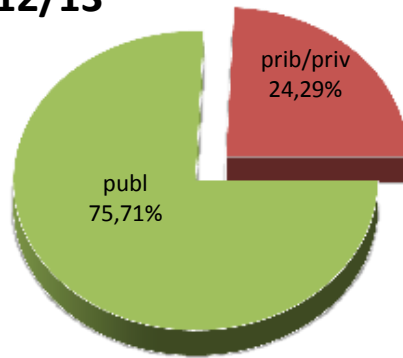

MATRIKULA-ARABA/ÁLAVA LEHEN MAILAKO HEZKUNTZAKO IKASLEAK ALUMNADO DE EDUCACIÓN PRIMARIA

MATRIKULA-ARABA/ÁLAVA
LEHEN MAILAKO HEZKUNTZAKO IKASLEAK
ALUMNADO DE EDUCACIÓN PRIMARIA

12/13

13/14

14/15

15/16

16/17

17/18

MATRIKULA-ARABA/ÁLAVA
HEZKUNTZA BEREZIKO IKASLEAK (HH-LMH)*
ALUMNADO DE EDUCACIÓN ESPECIAL (INF-PRIM)*

* Datuak gela itxiei dagozkie/Los datos hacen referencia a las aulas cerradas

MATRIKULA-ARABA/ÁLAVA
HEZKUNTZA BEREZIKO IKASLEAK (HH-LMH)*
ALUMNADO DE EDUCACIÓN ESPECIAL (INF-PRIM)*

12/13

13/14

14/15

15/16

16/17

17/18

* Datuak gela itxiei dagozkie/Los datos hacen referencia a las aulas cerradas

MATRIKULA-ARABA/ÁLAVA
HASIERAKO IRAKASKUNTZAKO IKASLEAK (HH-LMH-HB)
ALUMNADO DE ENSEÑANZAS INICIALES (INF-PRIM-EE)