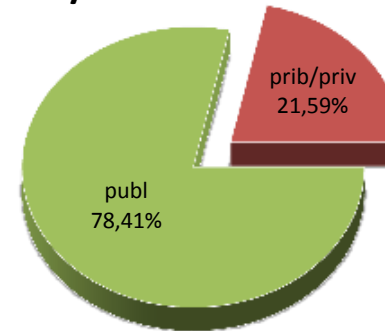

13/14

14/15

15/16

16/17

17/18

MATRIKULA-ARABA/ÁLAVA
HEZKUNTZA BEREZIKO IKASLEAK (DBH)*
ALUMNADO DE EDUCACIÓN ESPECIAL (ESO)*

* Datuak gela itxiei dagozkie/Los datos hacen referencia a las aulas cerradas

MATRIKULA-ARABA/ÁLAVA
HEZKUNTZA BEREZIKO IKASLEAK (DBH)*
ALUMNADO DE EDUCACIÓN ESPECIAL (ESO)*

12/13

14/15

15/16

16/17

17/18

* Datuak gela itxiei dagozkie/Los datos hacen referencia a las aulas cerradas

MATRIKULA-ARABA/ÁLAVA
DERRIGORREZKO BIGARREN HEZKUNTZA-HEZKUNTZA BEREZIKO IKASLEAK
ALUMNADO DE EDUCACIÓN SECUNDARIA OBLIGATORIA-EDUCACIÓN ESPECIAL

MATRIKULA-ARABA/ÁLAVA

DERRIGORREZKO BIGARREN HEZKUNTZA-HEZKUNTZA BEREZIKO IKASLEAK
ALUMNADO DE EDUCACIÓN SECUNDARIA OBLIGATORIA-EDUCACIÓN ESPECIAL

12/13

13/14

14/15

15/16

16/17

17/18