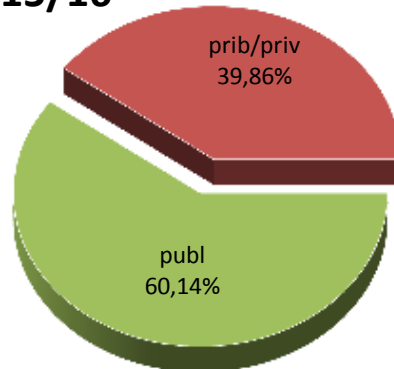

MATRIKULA-ARABA/ÁLAVA LEHEN MAILAKO HEZKUNTZAKO IKASLEAK ALUMNADO DE EDUCACIÓN PRIMARIA

MATRIKULA-ARABA/ÁLAVA
LEHEN MAILAKO HEZKUNTZAKO IKASLEAK
ALUMNADO DE EDUCACIÓN PRIMARIA

12/13

13/14

14/15

15/16

16/17

17/18

MATRIKULA-ARABA/ÁLAVA
HEZKUNTZA BEREZIKO IKASLEAK (HH-LMH)*
ALUMNADO DE EDUCACIÓN ESPECIAL (INF-PRIM)*

* Datuak gela itxiei dagozkie/Los datos hacen referencia a las aulas cerradas

MATRIKULA-ARABA/ÁLAVA
HEZKUNTZA BEREZIKO IKASLEAK (HH-LMH)*
ALUMNADO DE EDUCACIÓN ESPECIAL (INF-PRIM)*