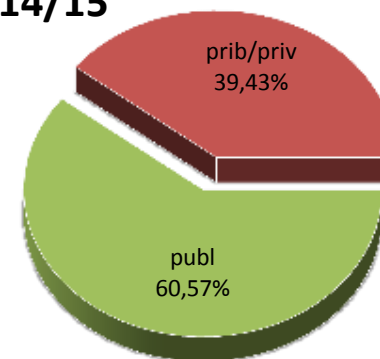

12/13

13/14

14/15

15/16

16/17

17/18

* Datuak gela itxiei dagozkie/Los datos hacen referencia a las aulas cerradas

MATRIKULA-ARABA/ÁLAVA
HASIERAKO IRAKASKUNTZAKO IKASLEAK (HH-LMH-HB)
ALUMNADO DE ENSEÑANZAS INICIALES (INF-PRIM-EE)

MATRIKULA-ARABA/ÁLAVA
HASIERAKO IRAKASKUNTZAKO IKASLEAK (HH-LMH-HB)
ALUMNADO DE ENSEÑANZAS INICIALES (INF-PRIM-EE)

12/13

13/14

14/15

15/16

16/17

17/18

MATRIKULA-ARABA/ÁLAVA

DERRIGORREZKO BIGARREN HEZKUNTZAKO IKASLEAK

ALUMNADO DE EDUCACIÓN SECUNDARIA OBLIGATORIA

MATRIKULA-ARABA/ÁLAVA
DERRIGORREZKO BIGARREN HEZKUNTZAKO IKASLEAK
ALUMNADO DE EDUCACIÓN SECUNDARIA OBLIGATORIA

12/13