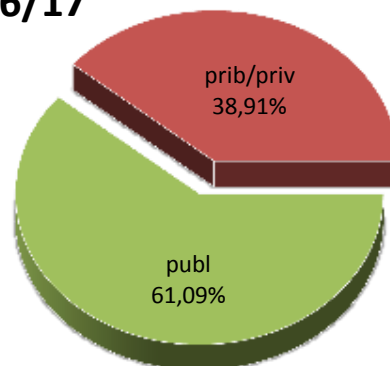

12/13

13/14

14/15

15/16

16/17

17/18

* Datuak gela itxiei dagozkie/Los datos hacen referencia a las aulas cerradas

MATRIKULA-ARABA/ÁLAVA
HASIERAKO IRAKASKUNTZAKO IKASLEAK (HH-LMH-HB)
ALUMNADO DE ENSEÑANZAS INICIALES (INF-PRIM-EE)

MATRIKULA-ARABA/ÁLAVA
HASIERAKO IRAKASKUNTZAKO IKASLEAK (HH-LMH-HB)
ALUMNADO DE ENSEÑANZAS INICIALES (INF-PRIM-EE)

12/13

13/14

14/15

15/16

16/17

17/18

MATRIKULA-ARABA/ÁLAVA

DERRIGORREZKO BIGARREN HEZKUNTZAKO IKASLEAK

ALUMNADO DE EDUCACIÓN SECUNDARIA OBLIGATORIA

MATRIKULA-ARABA/ÁLAVA
DERRIGORREZKO BIGARREN HEZKUNTZAKO IKASLEAK
ALUMNADO DE EDUCACIÓN SECUNDARIA OBLIGATORIA

12/13