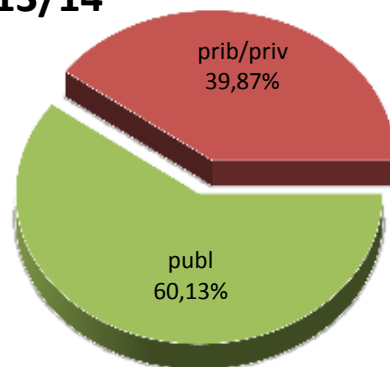

12/13

13/14

14/15

15/16

16/17

17/18

* Datuak gela itxiei dagozkie/Los datos hacen referencia a las aulas cerradas

MATRIKULA-ARABA/ÁLAVA
HASIERAKO IRAKASKUNTZAKO IKASLEAK (HH-LMH-HB)
ALUMNADO DE ENSEÑANZAS INICIALES (INF-PRIM-EE)

MATRIKULA-ARABA/ÁLAVA
HASIERAKO IRAKASKUNTZAKO IKASLEAK (HH-LMH-HB)
ALUMNADO DE ENSEÑANZAS INICIALES (INF-PRIM-EE)

12/13

13/14

14/15

15/16

16/17

17/18

MATRIKULA-ARABA/ÁLAVA