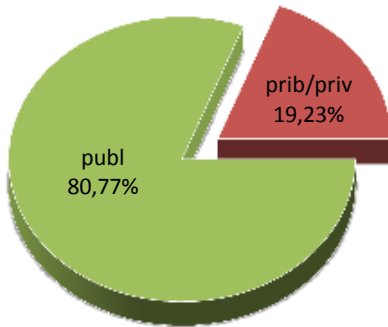

DERRIGORREZKO BIGARREN HEZKUNTZAKO IKASLEAK

ALUMNADO DE EDUCACIÓN SECUNDARIA OBLIGATORIA

MATRIKULA-ARABA/ÁLAVA
DERRIGORREZKO BIGARREN HEZKUNTZAKO IKASLEAK
ALUMNADO DE EDUCACIÓN SECUNDARIA OBLIGATORIA

12/13

13/14

14/15

15/16

16/17

17/18

MATRIKULA-ARABA/ÁLAVA
HEZKUNTZA BEREZIKO IKASLEAK (DBH)*
ALUMNADO DE EDUCACIÓN ESPECIAL (ESO)*

* Datuak gela itxiei dagozkie/Los datos hacen referencia a las aulas cerradas

MATRIKULA-ARABA/ÁLAVA
HEZKUNTZA BEREZIKO IKASLEAK (DBH)*
ALUMNADO DE EDUCACIÓN ESPECIAL (ESO)*

12/13

14/15

15/16

16/17

17/18

* Datuak gela itxiei dagozkie/Los datos hacen referencia a las aulas cerradas

MATRIKULA-ARABA/ÁLAVA
DERRIGORREZKO BIGARREN HEZKUNTZA-HEZKUNTZA BEREZIKO IKASLEAK
ALUMNADO DE EDUCACIÓN SECUNDARIA OBLIGATORIA-EDUCACIÓN ESPECIAL