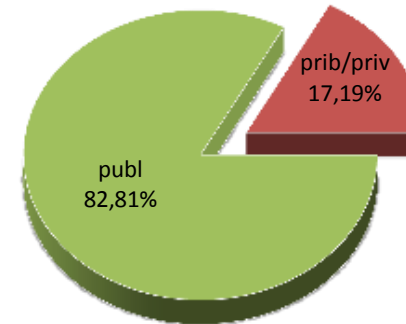

12/13

13/14

14/15

15/16

16/17

17/18

* Datuak gela itxiei dagozkie/Los datos hacen referencia a las aulas cerradas

MATRIKULA-ARABA/ÁLAVA
HASIERAKO IRAKASKUNTZAKO IKASLEAK (HH-LMH-HB)
ALUMNADO DE ENSEÑANZAS INICIALES (INF-PRIM-EE)

MATRIKULA-ARABA/ÁLAVA
HASIERAKO IRAKASKUNTZAKO IKASLEAK (HH-LMH-HB)
ALUMNADO DE ENSEÑANZAS INICIALES (INF-PRIM-EE)

12/13

13/14

14/15

15/16

16/17

17/18

MATRIKULA-ARABA/ÁLAVA