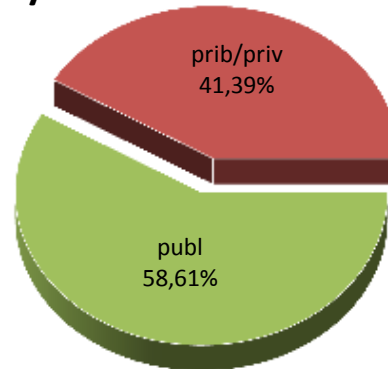

MATRIKULA-ARABA/ÁLAVA LEHEN MAILAKO HEZKUNTZAKO IKASLEAK ALUMNADO DE EDUCACIÓN PRIMARIA

MATRIKULA-ARABA/ÁLAVA
LEHEN MAILAKO HEZKUNTZAKO IKASLEAK
ALUMNADO DE EDUCACIÓN PRIMARIA

12/13

13/14

14/15

15/16

16/17

17/18

MATRIKULA-ARABA/ÁLAVA
HEZKUNTZA BEREZIKO IKASLEAK (HH-LMH)*
ALUMNADO DE EDUCACIÓN ESPECIAL (INF-PRIM)*

* Datuak gela itxiei dagozkie/Los datos hacen referencia a las aulas cerradas

MATRIKULA-ARABA/ÁLAVA
HEZKUNTZA BEREZIKO IKASLEAK (HH-LMH)*
ALUMNADO DE EDUCACIÓN ESPECIAL (INF-PRIM)*