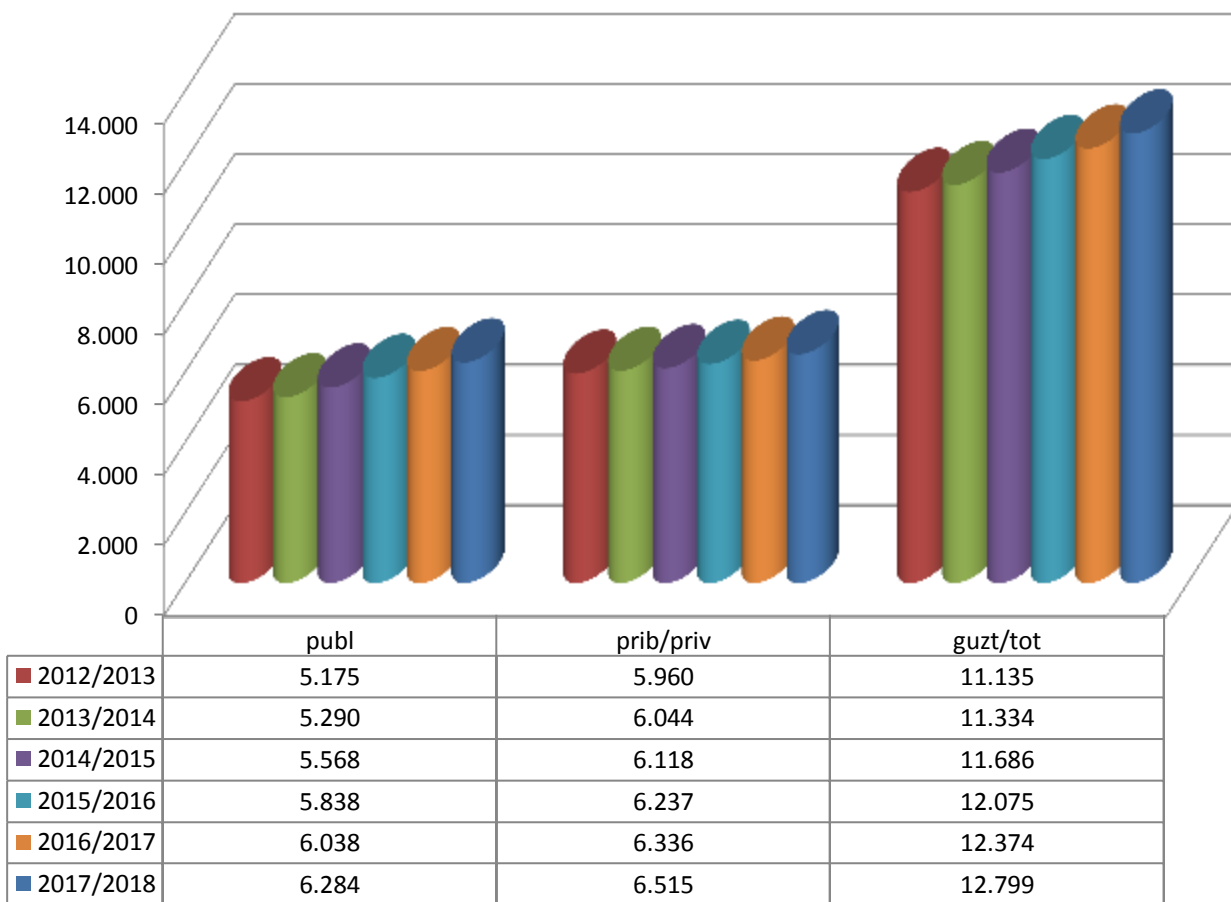

12/13

14/15

15/16

16/17

17/18

* Datuak gela itxiei dagozkie/Los datos hacen referencia a las aulas cerradas

MATRIKULA-ARABA/ÁLAVA
DERRIGORREZKO BIGARREN HEZKUNTZA-HEZKUNTZA BEREZIKO IKASLEAK
ALUMNADO DE EDUCACIÓN SECUNDARIA OBLIGATORIA-EDUCACIÓN ESPECIAL