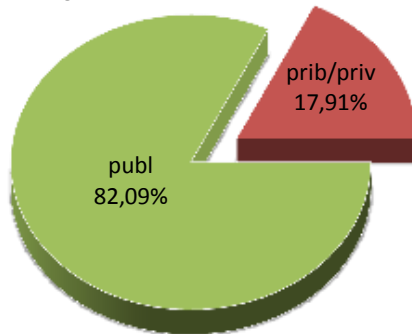

12/13

13/14

14/15

15/16

16/17

17/18

* Datuak gela itxiei dagozkie/Los datos hacen referencia a las aulas cerradas

MATRIKULA-ARABA/ÁLAVA
HASIERAKO IRAKASKUNTZAKO IKASLEAK (HH-LMH-HB)
ALUMNADO DE ENSEÑANZAS INICIALES (INF-PRIM-EE)

MATRIKULA-ARABA/ÁLAVA
HASIERAKO IRAKASKUNTZAKO IKASLEAK (HH-LMH-HB)
ALUMNADO DE ENSEÑANZAS INICIALES (INF-PRIM-EE)

12/13

13/14

14/15

15/16

16/17

17/18

MATRIKULA-ARABA/ÁLAVA