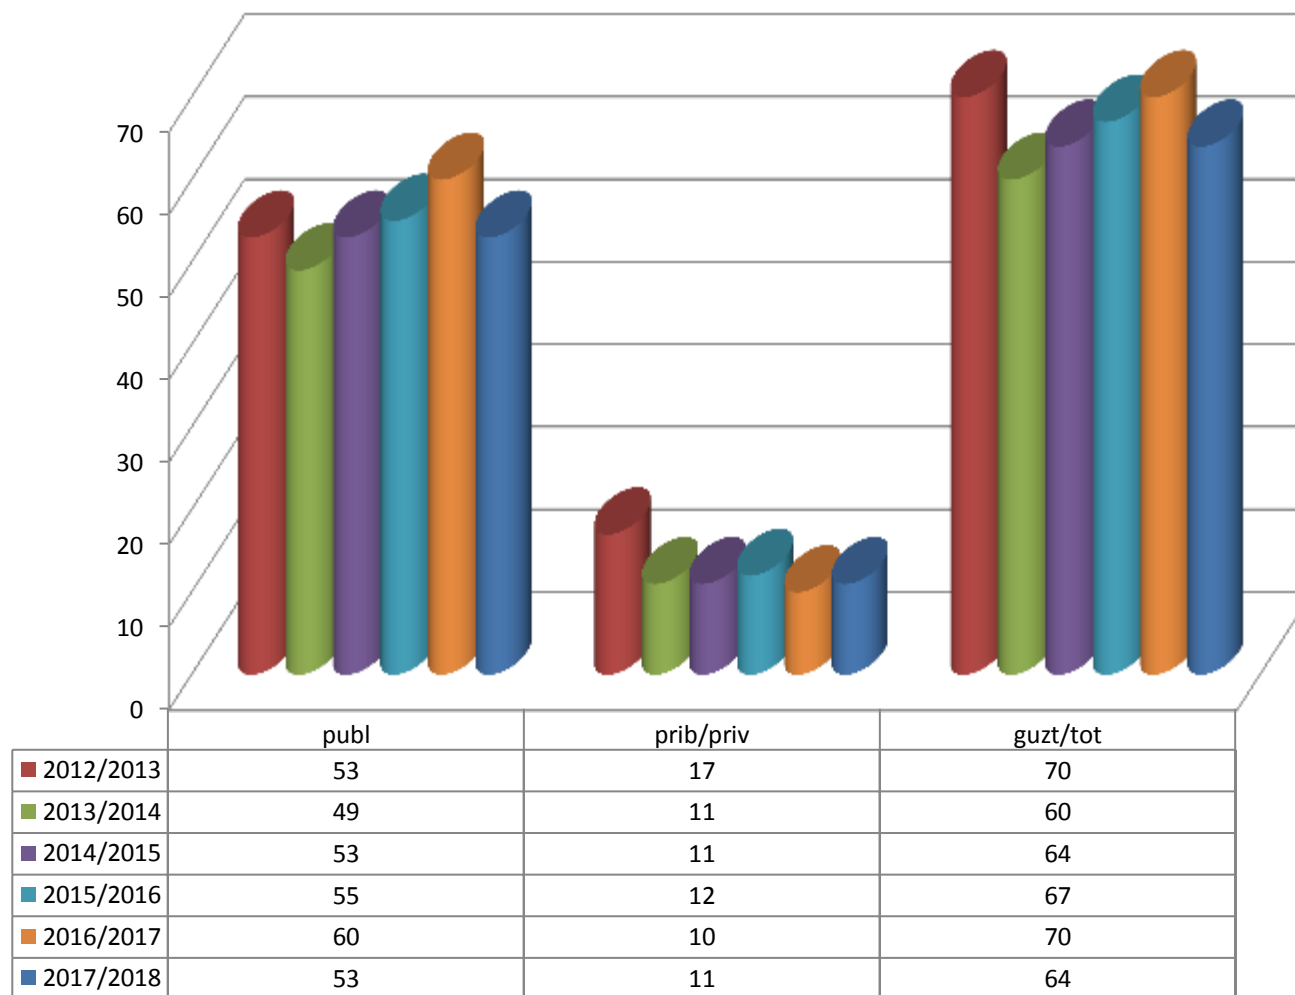

MATRIKULA-ARABA/ÁLAVA LEHEN MAILAKO HEZKUNTZAKO IKASLEAK ALUMNADO DE EDUCACIÓN PRIMARIA

MATRIKULA-ARABA/ÁLAVA
LEHEN MAILAKO HEZKUNTZAKO IKASLEAK
ALUMNADO DE EDUCACIÓN PRIMARIA

12/13

13/14

14/15

15/16

16/17

17/18

MATRIKULA-ARABA/ÁLAVA
HEZKUNTZA BEREZIKO IKASLEAK (HH-LMH)*
ALUMNADO DE EDUCACIÓN ESPECIAL (INF-PRIM)*

* Datuak gela itxiei dagozkie/Los datos hacen referencia a las aulas cerradas

MATRIKULA-ARABA/ÁLAVA
HEZKUNTZA BEREZIKO IKASLEAK (HH-LMH)*
ALUMNADO DE EDUCACIÓN ESPECIAL (INF-PRIM)*