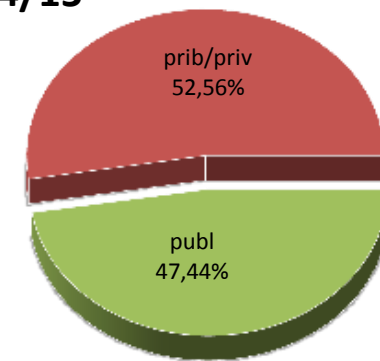

MATRIKULA-ARABA/ÁLAVA
HASIERAKO IRAKASKUNTZAKO IKASLEAK (HH-LMH-HB)
ALUMNADO DE ENSEÑANZAS INICIALES (INF-PRIM-EE)

12/13

13/14

14/15

15/16

16/17

17/18

MATRIKULA-ARABA/ÁLAVA

DERRIGORREZKO BIGARREN HEZKUNTZAKO IKASLEAK

ALUMNADO DE EDUCACIÓN SECUNDARIA OBLIGATORIA

MATRIKULA-ARABA/ÁLAVA
DERRIGORREZKO BIGARREN HEZKUNTZAKO IKASLEAK
ALUMNADO DE EDUCACIÓN SECUNDARIA OBLIGATORIA

12/13

13/14

14/15

15/16

16/17

17/18

MATRIKULA-ARABA/ÁLAVA
HEZKUNTZA BEREZIKO IKASLEAK (DBH)*
ALUMNADO DE EDUCACIÓN ESPECIAL (ESO)*

* Datuak gela itxiei dagozkie/Los datos hacen referencia a las aulas cerradas

MATRIKULA-ARABA/ÁLAVA
HEZKUNTZA BEREZIKO IKASLEAK (DBH)*
ALUMNADO DE EDUCACIÓN ESPECIAL (ESO)*