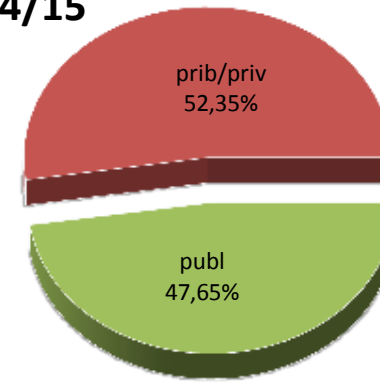

12/13

14/15

15/16

16/17

17/18

* Datuak gela itxiei dagozkie/Los datos hacen referencia a las aulas cerradas

MATRIKULA-ARABA/ÁLAVA
DERRIGORREZKO BIGARREN HEZKUNTZA-HEZKUNTZA BEREZIKO IKASLEAK
ALUMNADO DE EDUCACIÓN SECUNDARIA OBLIGATORIA-EDUCACIÓN ESPECIAL

MATRIKULA-ARABA/ÁLAVA

DERRIGORREZKO BIGARREN HEZKUNTZA-HEZKUNTZA BEREZIKO IKASLEAK
ALUMNADO DE EDUCACIÓN SECUNDARIA OBLIGATORIA-EDUCACIÓN ESPECIAL

12/13

13/14

14/15

15/16

16/17

17/18