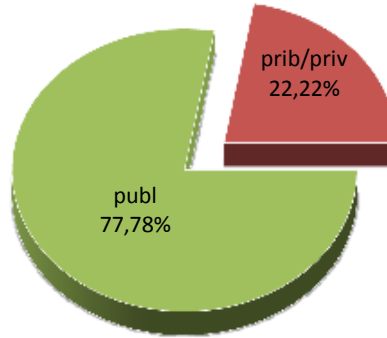

DERRIGORREZKO BIGARREN HEZKUNTZAKO IKASLEAK

ALUMNADO DE EDUCACIÓN SECUNDARIA OBLIGATORIA

MATRIKULA-ARABA/ÁLAVA
DERRIGORREZKO BIGARREN HEZKUNTZAKO IKASLEAK
ALUMNADO DE EDUCACIÓN SECUNDARIA OBLIGATORIA

12/13

13/14

14/15

15/16

16/17

17/18

MATRIKULA-ARABA/ÁLAVA
HEZKUNTZA BEREZIKO IKASLEAK (DBH)*
ALUMNADO DE EDUCACIÓN ESPECIAL (ESO)*

* Datuak gela itxiei dagozkie/Los datos hacen referencia a las aulas cerradas

MATRIKULA-ARABA/ÁLAVA
HEZKUNTZA BEREZIKO IKASLEAK (DBH)*
ALUMNADO DE EDUCACIÓN ESPECIAL (ESO)*

12/13

14/15

15/16

16/17

17/18

* Datuak gela itxiei dagozkie/Los datos hacen referencia a las aulas cerradas

MATRIKULA-ARABA/ÁLAVA
DERRIGORREZKO BIGARREN HEZKUNTZA-HEZKUNTZA BEREZIKO IKASLEAK
ALUMNADO DE EDUCACIÓN SECUNDARIA OBLIGATORIA-EDUCACIÓN ESPECIAL