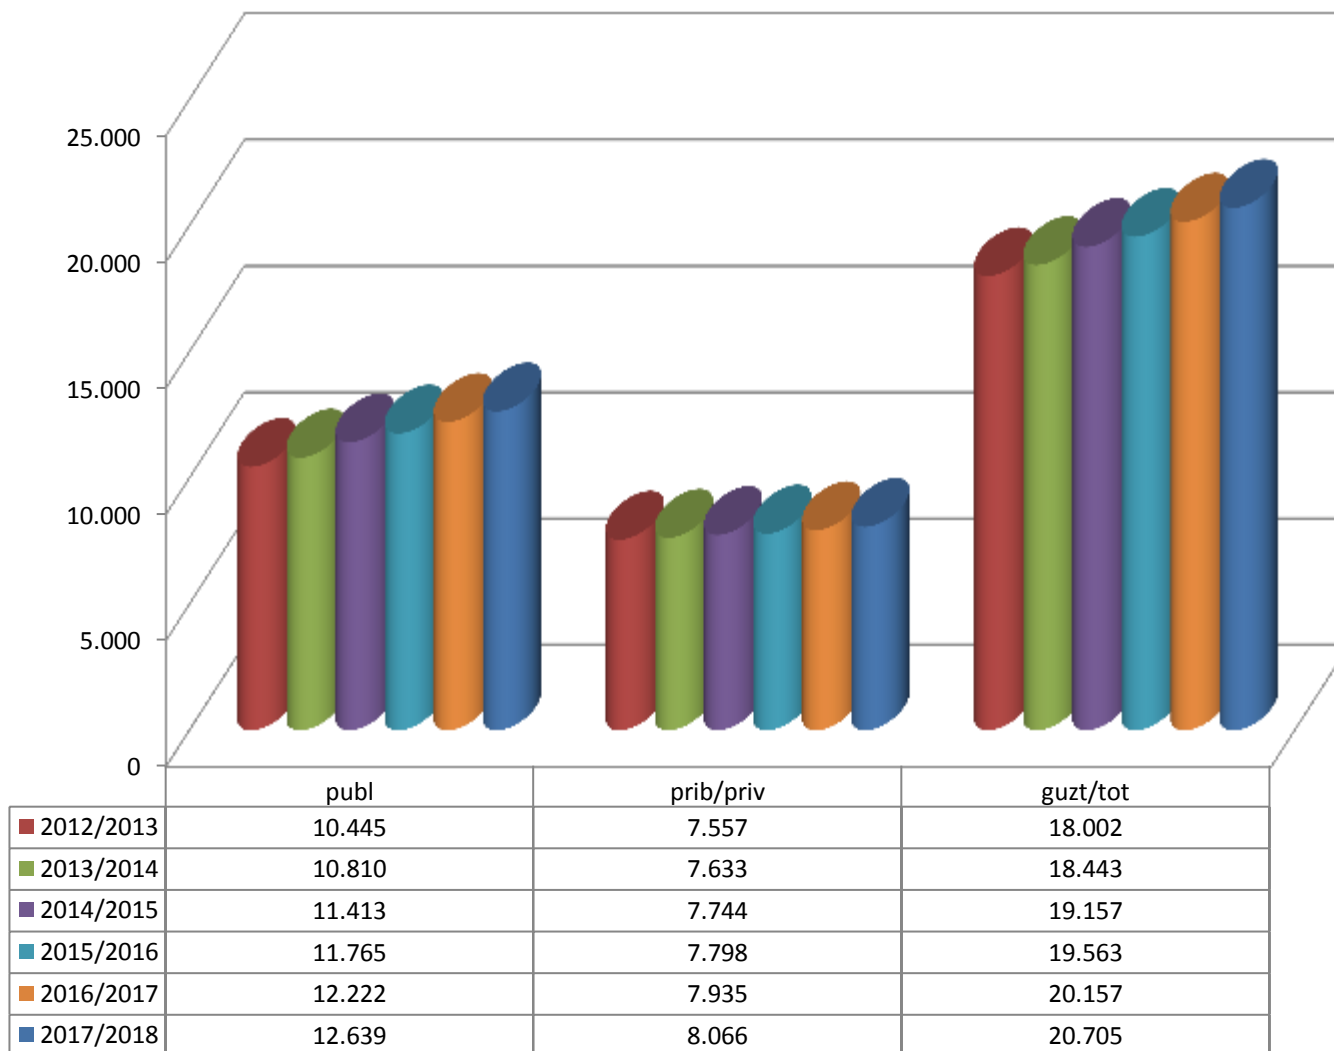

MATRIKULA-ARABA/ÁLAVA HAUR HEZKUNTZAKO IKASLEAK / ALUMNADO DE EDUCACIÓN INFANTIL

MATRIKULA-ARABA/ÁLAVA
HAUR HEZKUNTZAKO IKASLEAK / ALUMNADO DE EDUCACIÓN INFANTIL

12/13

13/14

14/15

15/16

16/17

17/18

MATRIKULA-ARABA/ÁLAVA LEHEN MAILAKO HEZKUNTZAKO IKASLEAK ALUMNADO DE EDUCACIÓN PRIMARIA

MATRIKULA-ARABA/ÁLAVA
LEHEN MAILAKO HEZKUNTZAKO IKASLEAK
ALUMNADO DE EDUCACIÓN PRIMARIA

12/13

13/14

14/15

15/16

16/17

17/18