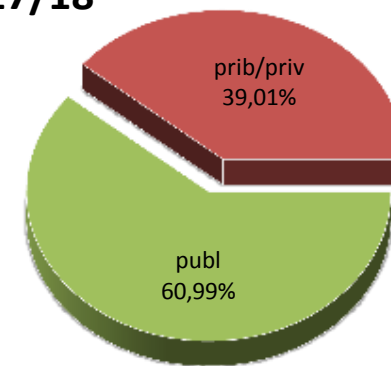

12/13

13/14

14/15

15/16

16/17

17/18

* Datuak gela itxiei dagozkie/Los datos hacen referencia a las aulas cerradas

MATRIKULA-ARABA/ÁLAVA
HASIERAKO IRAKASKUNTZAKO IKASLEAK (HH-LMH-HB)
ALUMNADO DE ENSEÑANZAS INICIALES (INF-PRIM-EE)

MATRIKULA-ARABA/ÁLAVA
HASIERAKO IRAKASKUNTZAKO IKASLEAK (HH-LMH-HB)
ALUMNADO DE ENSEÑANZAS INICIALES (INF-PRIM-EE)

12/13

13/14

14/15

15/16

16/17

17/18

MATRIKULA-ARABA/ÁLAVA

DERRIGORREZKO BIGARREN HEZKUNTZAKO IKASLEAK

ALUMNADO DE EDUCACIÓN SECUNDARIA OBLIGATORIA

MATRIKULA-ARABA/ÁLAVA
DERRIGORREZKO BIGARREN HEZKUNTZAKO IKASLEAK
ALUMNADO DE EDUCACIÓN SECUNDARIA OBLIGATORIA

12/13