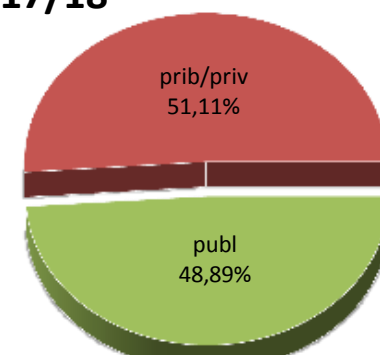

DERRIGORREZKO BIGARREN HEZKUNTZAKO IKASLEAK

ALUMNADO DE EDUCACIÓN SECUNDARIA OBLIGATORIA

MATRIKULA-ARABA/ÁLAVA
DERRIGORREZKO BIGARREN HEZKUNTZAKO IKASLEAK
ALUMNADO DE EDUCACIÓN SECUNDARIA OBLIGATORIA

12/13

13/14

14/15

15/16

16/17

17/18

MATRIKULA-ARABA/ÁLAVA
HEZKUNTZA BEREZIKO IKASLEAK (DBH)*
ALUMNADO DE EDUCACIÓN ESPECIAL (ESO)*

* Datuak gela itxiei dagozkie/Los datos hacen referencia a las aulas cerradas

MATRIKULA-ARABA/ÁLAVA
HEZKUNTZA BEREZIKO IKASLEAK (DBH)*
ALUMNADO DE EDUCACIÓN ESPECIAL (ESO)*

12/13

14/15

15/16

16/17

17/18

* Datuak gela itxiei dagozkie/Los datos hacen referencia a las aulas cerradas

MATRIKULA-ARABA/ÁLAVA
DERRIGORREZKO BIGARREN HEZKUNTZA-HEZKUNTZA BEREZIKO IKASLEAK
ALUMNADO DE EDUCACIÓN SECUNDARIA OBLIGATORIA-EDUCACIÓN ESPECIAL