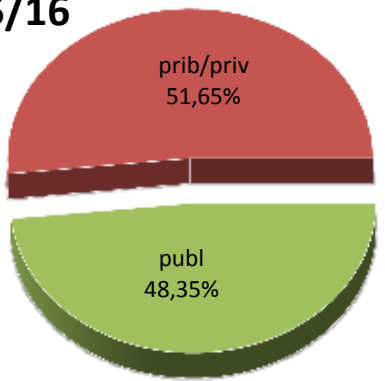

12/13

14/15

15/16

16/17

17/18

* Datuak gela itxiei dagozkie/Los datos hacen referencia a las aulas cerradas

MATRIKULA-ARABA/ÁLAVA
DERRIGORREZKO BIGARREN HEZKUNTZA-HEZKUNTZA BEREZIKO IKASLEAK
ALUMNADO DE EDUCACIÓN SECUNDARIA OBLIGATORIA-EDUCACIÓN ESPECIAL

MATRIKULA-ARABA/ÁLAVA

DERRIGORREZKO BIGARREN HEZKUNTZA-HEZKUNTZA BEREZIKO IKASLEAK
ALUMNADO DE EDUCACIÓN SECUNDARIA OBLIGATORIA-EDUCACIÓN ESPECIAL

12/13

13/14

14/15

15/16

16/17

17/18