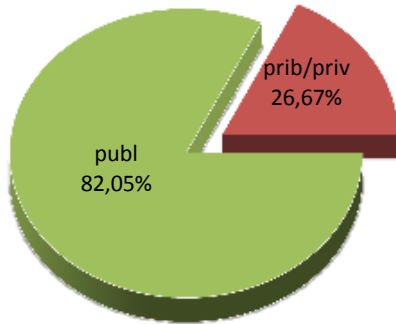

DERRIGORREZKO BIGARREN HEZKUNTZAKO IKASLEAK

ALUMNADO DE EDUCACIÓN SECUNDARIA OBLIGATORIA

MATRIKULA-ARABA/ÁLAVA
DERRIGORREZKO BIGARREN HEZKUNTZAKO IKASLEAK
ALUMNADO DE EDUCACIÓN SECUNDARIA OBLIGATORIA

12/13

13/14

14/15

15/16

16/17

17/18

MATRIKULA-ARABA/ÁLAVA
HEZKUNTZA BEREZIKO IKASLEAK (DBH)*
ALUMNADO DE EDUCACIÓN ESPECIAL (ESO)*

* Datuak gela itxiei dagozkie/Los datos hacen referencia a las aulas cerradas

MATRIKULA-ARABA/ÁLAVA
HEZKUNTZA BEREZIKO IKASLEAK (DBH)*
ALUMNADO DE EDUCACIÓN ESPECIAL (ESO)*

12/13

14/15

15/16

16/17

17/18

* Datuak gela itxiei dagozkie/Los datos hacen referencia a las aulas cerradas

MATRIKULA-ARABA/ÁLAVA
DERRIGORREZKO BIGARREN HEZKUNTZA-HEZKUNTZA BEREZIKO IKASLEAK
ALUMNADO DE EDUCACIÓN SECUNDARIA OBLIGATORIA-EDUCACIÓN ESPECIAL