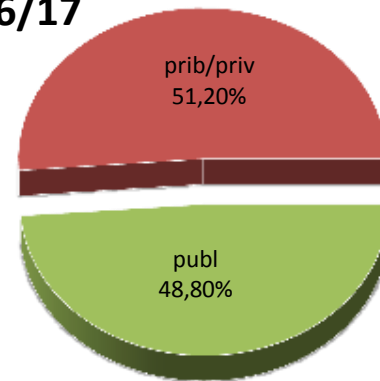

12/13

14/15

15/16

16/17

17/18

* Datuak gela itxiei dagozkie/Los datos hacen referencia a las aulas cerradas

MATRIKULA-ARABA/ÁLAVA
DERRIGORREZKO BIGARREN HEZKUNTZA-HEZKUNTZA BEREZIKO IKASLEAK
ALUMNADO DE EDUCACIÓN SECUNDARIA OBLIGATORIA-EDUCACIÓN ESPECIAL

MATRIKULA-ARABA/ÁLAVA

DERRIGORREZKO BIGARREN HEZKUNTZA-HEZKUNTZA BEREZIKO IKASLEAK
ALUMNADO DE EDUCACIÓN SECUNDARIA OBLIGATORIA-EDUCACIÓN ESPECIAL

12/13

13/14

14/15

15/16

16/17

17/18