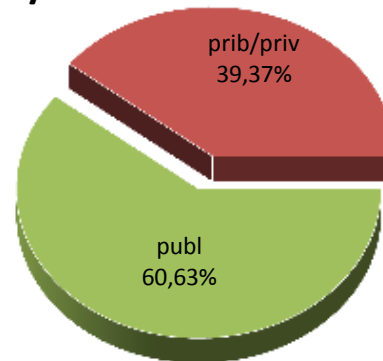

MATRIKULA-ARABA/ÁLAVA LEHEN MAILAKO HEZKUNTZAKO IKASLEAK ALUMNADO DE EDUCACIÓN PRIMARIA

MATRIKULA-ARABA/ÁLAVA
LEHEN MAILAKO HEZKUNTZAKO IKASLEAK
ALUMNADO DE EDUCACIÓN PRIMARIA

12/13

13/14

14/15

15/16

16/17

17/18

MATRIKULA-ARABA/ÁLAVA
HEZKUNTZA BEREZIKO IKASLEAK (HH-LMH)*
ALUMNADO DE EDUCACIÓN ESPECIAL (INF-PRIM)*

* Datuak gela itxiei dagozkie/Los datos hacen referencia a las aulas cerradas

MATRIKULA-ARABA/ÁLAVA
HEZKUNTZA BEREZIKO IKASLEAK (HH-LMH)*
ALUMNADO DE EDUCACIÓN ESPECIAL (INF-PRIM)*