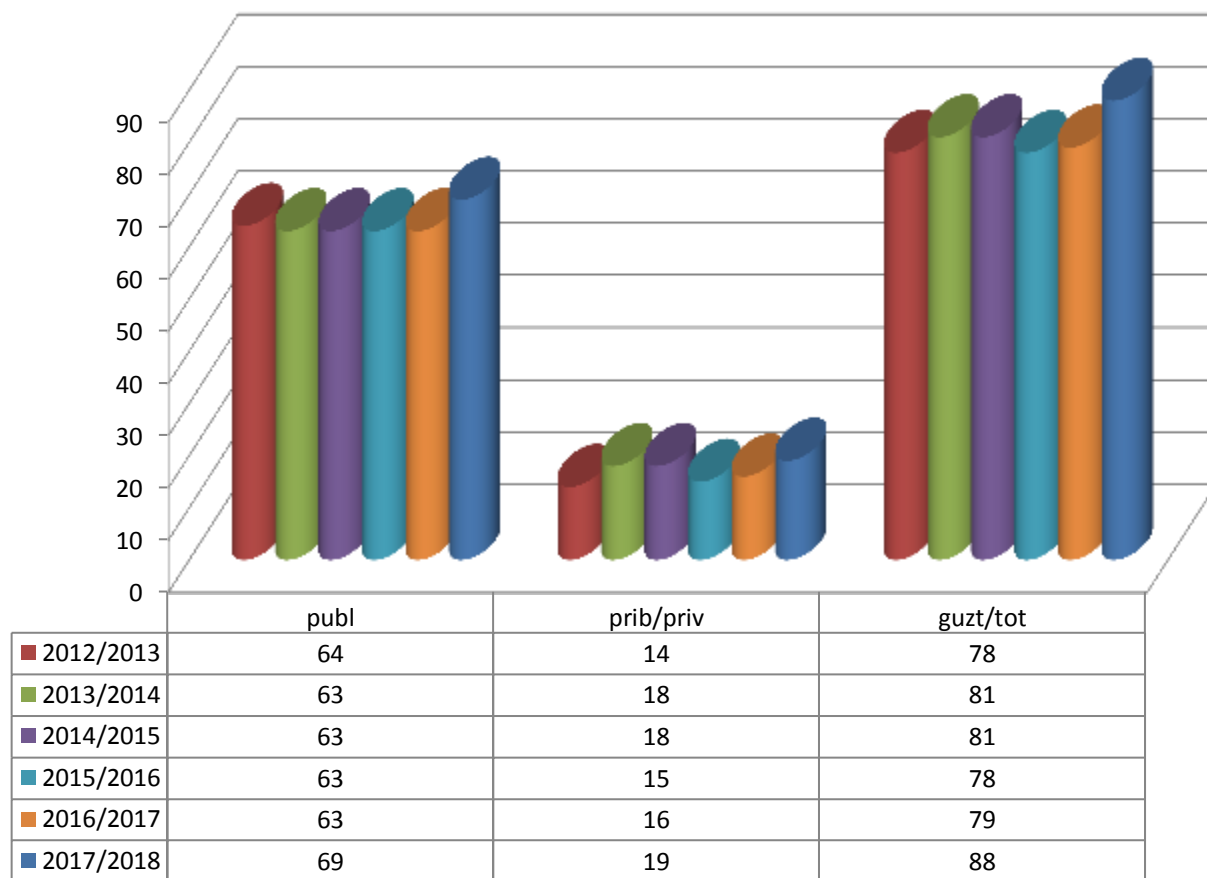

13/14

14/15

15/16

16/17

17/18

MATRIKULA-ARABA/ÁLAVA
HEZKUNTZA BEREZIKO IKASLEAK (DBH)*
ALUMNADO DE EDUCACIÓN ESPECIAL (ESO)*

* Datuak gela itxiei dagozkie/Los datos hacen referencia a las aulas cerradas

MATRIKULA-ARABA/ÁLAVA
HEZKUNTZA BEREZIKO IKASLEAK (DBH)*
ALUMNADO DE EDUCACIÓN ESPECIAL (ESO)*

12/13

14/15

15/16

16/17

17/18

* Datuak gela itxiei dagozkie/Los datos hacen referencia a las aulas cerradas

MATRIKULA-ARABA/ÁLAVA
DERRIGORREZKO BIGARREN HEZKUNTZA-HEZKUNTZA BEREZIKO IKASLEAK
ALUMNADO DE EDUCACIÓN SECUNDARIA OBLIGATORIA-EDUCACIÓN ESPECIAL