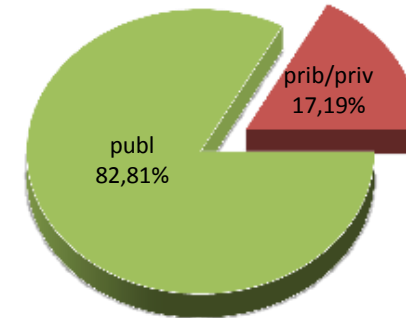

MATRIKULA-ARABA/ÁLAVA LEHEN MAILAKO HEZKUNTZAKO IKASLEAK ALUMNADO DE EDUCACIÓN PRIMARIA

MATRIKULA-ARABA/ÁLAVA
LEHEN MAILAKO HEZKUNTZAKO IKASLEAK
ALUMNADO DE EDUCACIÓN PRIMARIA

12/13

13/14

14/15

15/16

16/17

17/18

MATRIKULA-ARABA/ÁLAVA
HEZKUNTZA BEREZIKO IKASLEAK (HH-LMH)*
ALUMNADO DE EDUCACIÓN ESPECIAL (INF-PRIM)*

* Datuak gela itxiei dagozkie/Los datos hacen referencia a las aulas cerradas

MATRIKULA-ARABA/ÁLAVA
HEZKUNTZA BEREZIKO IKASLEAK (HH-LMH)*
ALUMNADO DE EDUCACIÓN ESPECIAL (INF-PRIM)*

12/13

13/14

14/15

15/16

16/17

17/18

* Datuak gela itxiei dagozkie/Los datos hacen referencia a las aulas cerradas

MATRIKULA-ARABA/ÁLAVA
HASIERAKO IRAKASKUNTZAKO IKASLEAK (HH-LMH-HB)
ALUMNADO DE ENSEÑANZAS INICIALES (INF-PRIM-EE)