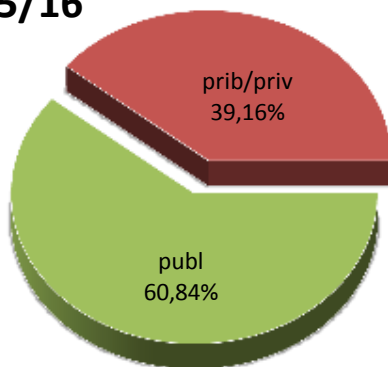

12/13

13/14

14/15

15/16

16/17

17/18

* Datuak gela itxiei dagozkie/Los datos hacen referencia a las aulas cerradas

MATRIKULA-ARABA/ÁLAVA
HASIERAKO IRAKASKUNTZAKO IKASLEAK (HH-LMH-HB)
ALUMNADO DE ENSEÑANZAS INICIALES (INF-PRIM-EE)

MATRIKULA-ARABA/ÁLAVA
HASIERAKO IRAKASKUNTZAKO IKASLEAK (HH-LMH-HB)
ALUMNADO DE ENSEÑANZAS INICIALES (INF-PRIM-EE)

12/13

13/14

14/15

15/16

16/17

17/18

MATRIKULA-ARABA/ÁLAVA

DERRIGORREZKO BIGARREN HEZKUNTZAKO IKASLEAK

ALUMNADO DE EDUCACIÓN SECUNDARIA OBLIGATORIA

MATRIKULA-ARABA/ÁLAVA
DERRIGORREZKO BIGARREN HEZKUNTZAKO IKASLEAK
ALUMNADO DE EDUCACIÓN SECUNDARIA OBLIGATORIA

12/13