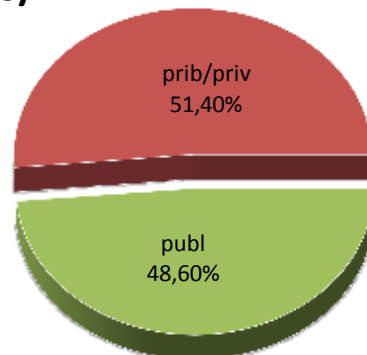

DERRIGORREZKO BIGARREN HEZKUNTZAKO IKASLEAK

ALUMNADO DE EDUCACIÓN SECUNDARIA OBLIGATORIA

MATRIKULA-ARABA/ÁLAVA
DERRIGORREZKO BIGARREN HEZKUNTZAKO IKASLEAK
ALUMNADO DE EDUCACIÓN SECUNDARIA OBLIGATORIA

12/13

13/14

14/15

15/16

16/17

17/18

MATRIKULA-ARABA/ÁLAVA
HEZKUNTZA BEREZIKO IKASLEAK (DBH)*
ALUMNADO DE EDUCACIÓN ESPECIAL (ESO)*

* Datuak gela itxiei dagozkie/Los datos hacen referencia a las aulas cerradas

MATRIKULA-ARABA/ÁLAVA
HEZKUNTZA BEREZIKO IKASLEAK (DBH)*
ALUMNADO DE EDUCACIÓN ESPECIAL (ESO)*

12/13

14/15

15/16

16/17

17/18

* Datuak gela itxiei dagozkie/Los datos hacen referencia a las aulas cerradas

MATRIKULA-ARABA/ÁLAVA
DERRIGORREZKO BIGARREN HEZKUNTZA-HEZKUNTZA BEREZIKO IKASLEAK
ALUMNADO DE EDUCACIÓN SECUNDARIA OBLIGATORIA-EDUCACIÓN ESPECIAL