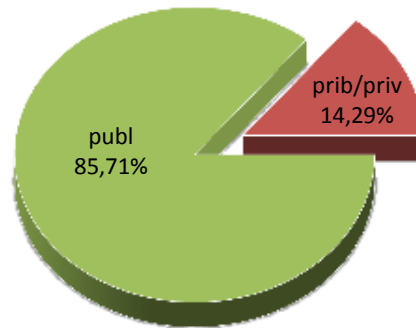

12/13

13/14

14/15

15/16

16/17

17/18

* Datuak gela itxiei dagozkie/Los datos hacen referencia a las aulas cerradas

MATRIKULA-ARABA/ÁLAVA
HASIERAKO IRAKASKUNTZAKO IKASLEAK (HH-LMH-HB)
ALUMNADO DE ENSEÑANZAS INICIALES (INF-PRIM-EE)

MATRIKULA-ARABA/ÁLAVA
HASIERAKO IRAKASKUNTZAKO IKASLEAK (HH-LMH-HB)
ALUMNADO DE ENSEÑANZAS INICIALES (INF-PRIM-EE)

12/13

13/14

14/15

15/16

16/17

17/18

MATRIKULA-ARABA/ÁLAVA