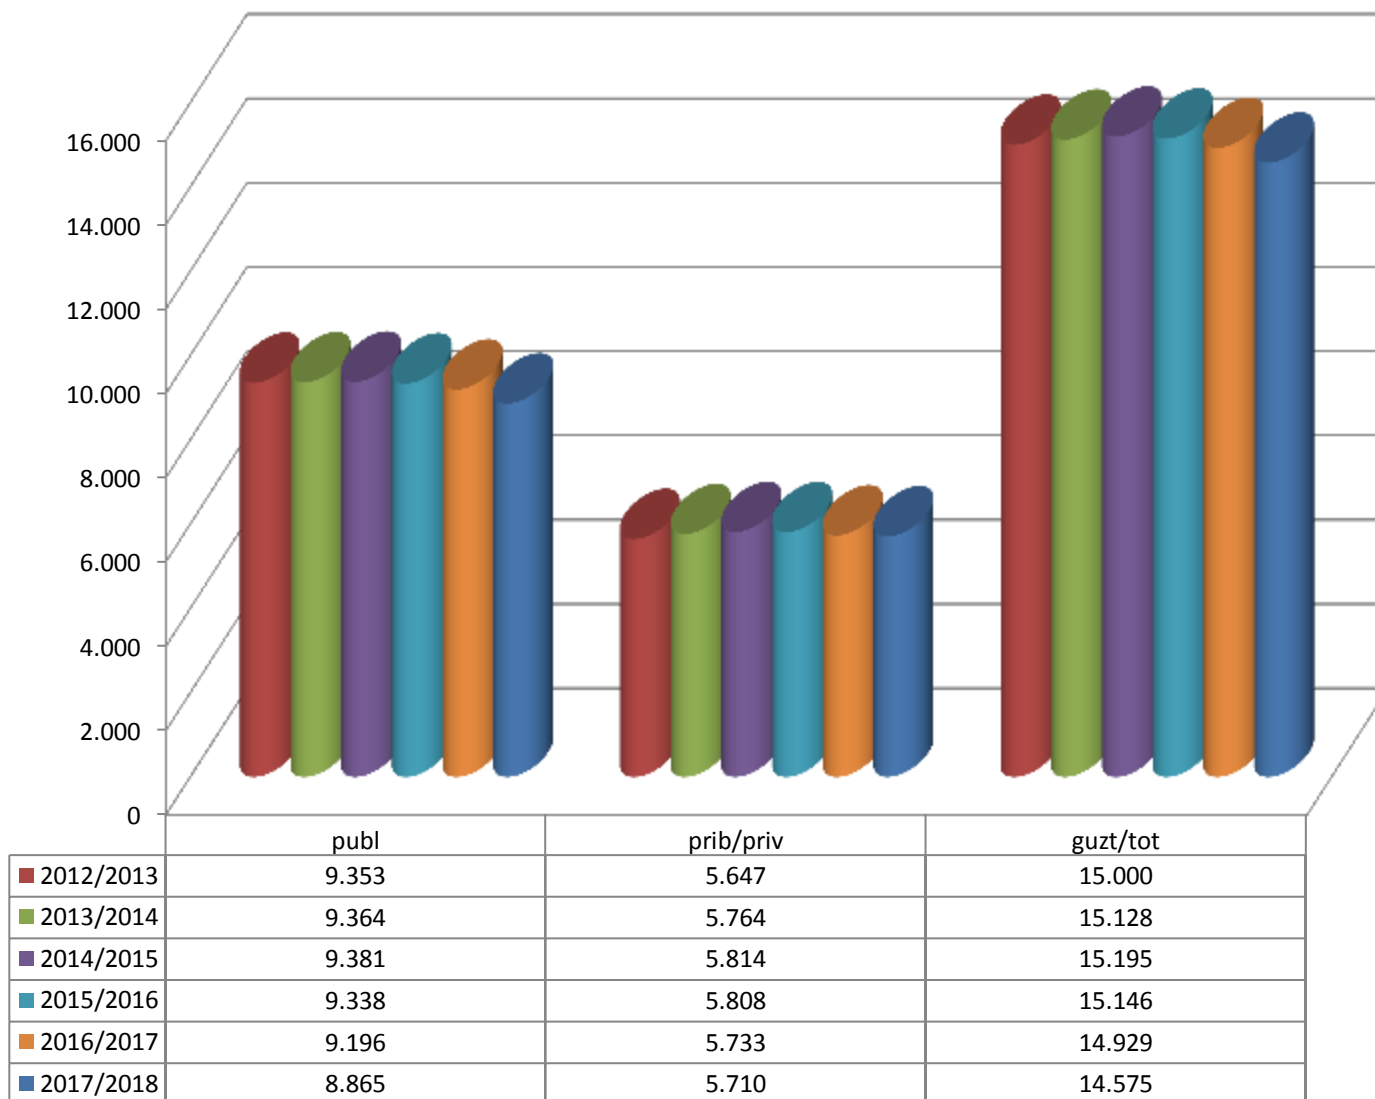

MATRIKULA-ARABA/ÁLAVA HAUR HEZKUNTZAKO IKASLEAK / ALUMNADO DE EDUCACIÓN INFANTIL

MATRIKULA-ARABA/ÁLAVA
HAUR HEZKUNTZAKO IKASLEAK / ALUMNADO DE EDUCACIÓN INFANTIL

12/13

13/14

14/15

15/16

16/17

17/18

MATRIKULA-ARABA/ÁLAVA LEHEN MAILAKO HEZKUNTZAKO IKASLEAK ALUMNADO DE EDUCACIÓN PRIMARIA

MATRIKULA-ARABA/ÁLAVA
LEHEN MAILAKO HEZKUNTZAKO IKASLEAK
ALUMNADO DE EDUCACIÓN PRIMARIA

12/13

13/14

14/15

15/16

16/17

17/18