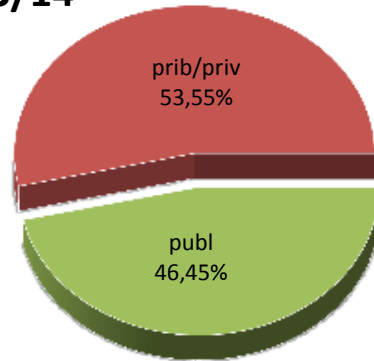

MATRIKULA-ARABA/ÁLAVA
HASIERAKO IRAKASKUNTZAKO IKASLEAK (HH-LMH-HB)
ALUMNADO DE ENSEÑANZAS INICIALES (INF-PRIM-EE)

12/13

13/14

14/15

15/16

16/17

17/18

MATRIKULA-ARABA/ÁLAVA

DERRIGORREZKO BIGARREN HEZKUNTZAKO IKASLEAK

ALUMNADO DE EDUCACIÓN SECUNDARIA OBLIGATORIA

MATRIKULA-ARABA/ÁLAVA
DERRIGORREZKO BIGARREN HEZKUNTZAKO IKASLEAK
ALUMNADO DE EDUCACIÓN SECUNDARIA OBLIGATORIA

12/13

13/14

14/15

15/16

16/17

17/18

MATRIKULA-ARABA/ÁLAVA
HEZKUNTZA BEREZIKO IKASLEAK (DBH)*
ALUMNADO DE EDUCACIÓN ESPECIAL (ESO)*

* Datuak gela itxiei dagozkie/Los datos hacen referencia a las aulas cerradas

MATRIKULA-ARABA/ÁLAVA
HEZKUNTZA BEREZIKO IKASLEAK (DBH)*
ALUMNADO DE EDUCACIÓN ESPECIAL (ESO)*