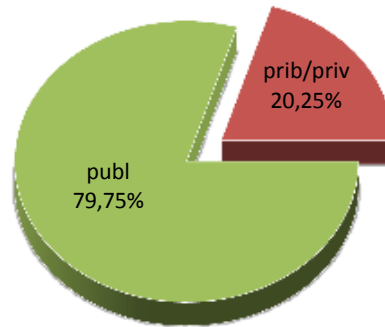

13/14

14/15

15/16

16/17

17/18

MATRIKULA-ARABA/ÁLAVA
HEZKUNTZA BEREZIKO IKASLEAK (DBH)*
ALUMNADO DE EDUCACIÓN ESPECIAL (ESO)*

* Datuak gela itxiei dagozkie/Los datos hacen referencia a las aulas cerradas

MATRIKULA-ARABA/ÁLAVA
HEZKUNTZA BEREZIKO IKASLEAK (DBH)*
ALUMNADO DE EDUCACIÓN ESPECIAL (ESO)*

12/13

14/15

15/16

16/17

17/18

* Datuak gela itxiei dagozkie/Los datos hacen referencia a las aulas cerradas

MATRIKULA-ARABA/ÁLAVA
DERRIGORREZKO BIGARREN HEZKUNTZA-HEZKUNTZA BEREZIKO IKASLEAK
ALUMNADO DE EDUCACIÓN SECUNDARIA OBLIGATORIA-EDUCACIÓN ESPECIAL

MATRIKULA-ARABA/ÁLAVA

DERRIGORREZKO BIGARREN HEZKUNTZA-HEZKUNTZA BEREZIKO IKASLEAK
ALUMNADO DE EDUCACIÓN SECUNDARIA OBLIGATORIA-EDUCACIÓN ESPECIAL

12/13

13/14

14/15

15/16

16/17

17/18