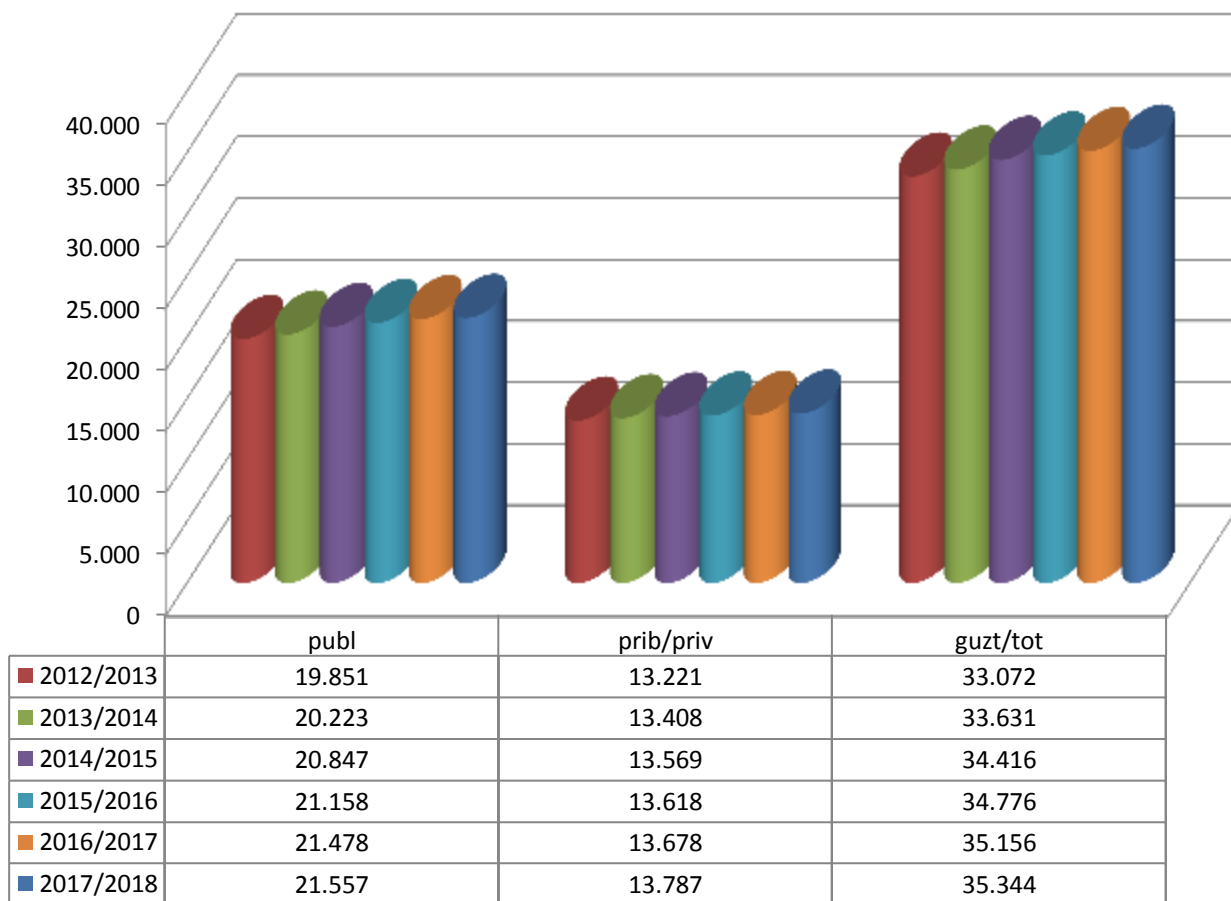

12/13

13/14

14/15

15/16

16/17

17/18

* Datuak gela itxiei dagozkie/Los datos hacen referencia a las aulas cerradas

MATRIKULA-ARABA/ÁLAVA
HASIERAKO IRAKASKUNTZAKO IKASLEAK (HH-LMH-HB)
ALUMNADO DE ENSEÑANZAS INICIALES (INF-PRIM-EE)

MATRIKULA-ARABA/ÁLAVA
HASIERAKO IRAKASKUNTZAKO IKASLEAK (HH-LMH-HB)
ALUMNADO DE ENSEÑANZAS INICIALES (INF-PRIM-EE)

12/13

13/14

14/15

15/16

16/17

17/18

MATRIKULA-ARABA/ÁLAVA