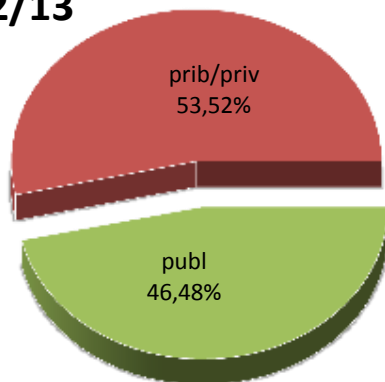

DERRIGORREZKO BIGARREN HEZKUNTZAKO IKASLEAK

ALUMNADO DE EDUCACIÓN SECUNDARIA OBLIGATORIA

MATRIKULA-ARABA/ÁLAVA
DERRIGORREZKO BIGARREN HEZKUNTZAKO IKASLEAK
ALUMNADO DE EDUCACIÓN SECUNDARIA OBLIGATORIA

12/13

13/14

14/15

15/16

16/17

17/18

MATRIKULA-ARABA/ÁLAVA
HEZKUNTZA BEREZIKO IKASLEAK (DBH)*
ALUMNADO DE EDUCACIÓN ESPECIAL (ESO)*

* Datuak gela itxiei dagozkie/Los datos hacen referencia a las aulas cerradas

MATRIKULA-ARABA/ÁLAVA
HEZKUNTZA BEREZIKO IKASLEAK (DBH)*
ALUMNADO DE EDUCACIÓN ESPECIAL (ESO)*

12/13

14/15

15/16

16/17

17/18

* Datuak gela itxiei dagozkie/Los datos hacen referencia a las aulas cerradas

MATRIKULA-ARABA/ÁLAVA
DERRIGORREZKO BIGARREN HEZKUNTZA-HEZKUNTZA BEREZIKO IKASLEAK
ALUMNADO DE EDUCACIÓN SECUNDARIA OBLIGATORIA-EDUCACIÓN ESPECIAL

MATRIKULA-ARABA/ÁLAVA

DERRIGORREZKO BIGARREN HEZKUNTZA-HEZKUNTZA BEREZIKO IKASLEAK
ALUMNADO DE EDUCACIÓN SECUNDARIA OBLIGATORIA-EDUCACIÓN ESPECIAL

12/13

13/14

14/15

15/16

16/17

17/18