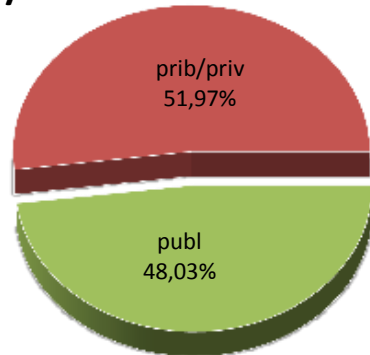

MATRIKULA-ARABA/ÁLAVA
HASIERAKO IRAKASKUNTZAKO IKASLEAK (HH-LMH-HB)
ALUMNADO DE ENSEÑANZAS INICIALES (INF-PRIM-EE)

12/13

13/14

14/15

15/16

16/17

17/18

MATRIKULA-ARABA/ÁLAVA

DERRIGORREZKO BIGARREN HEZKUNTZAKO IKASLEAK

ALUMNADO DE EDUCACIÓN SECUNDARIA OBLIGATORIA

MATRIKULA-ARABA/ÁLAVA
DERRIGORREZKO BIGARREN HEZKUNTZAKO IKASLEAK
ALUMNADO DE EDUCACIÓN SECUNDARIA OBLIGATORIA

12/13

13/14

14/15

15/16

16/17

17/18

MATRIKULA-ARABA/ÁLAVA
HEZKUNTZA BEREZIKO IKASLEAK (DBH)*
ALUMNADO DE EDUCACIÓN ESPECIAL (ESO)*

* Datuak gela itxiei dagozkie/Los datos hacen referencia a las aulas cerradas

MATRIKULA-ARABA/ÁLAVA
HEZKUNTZA BEREZIKO IKASLEAK (DBH)*
ALUMNADO DE EDUCACIÓN ESPECIAL (ESO)*