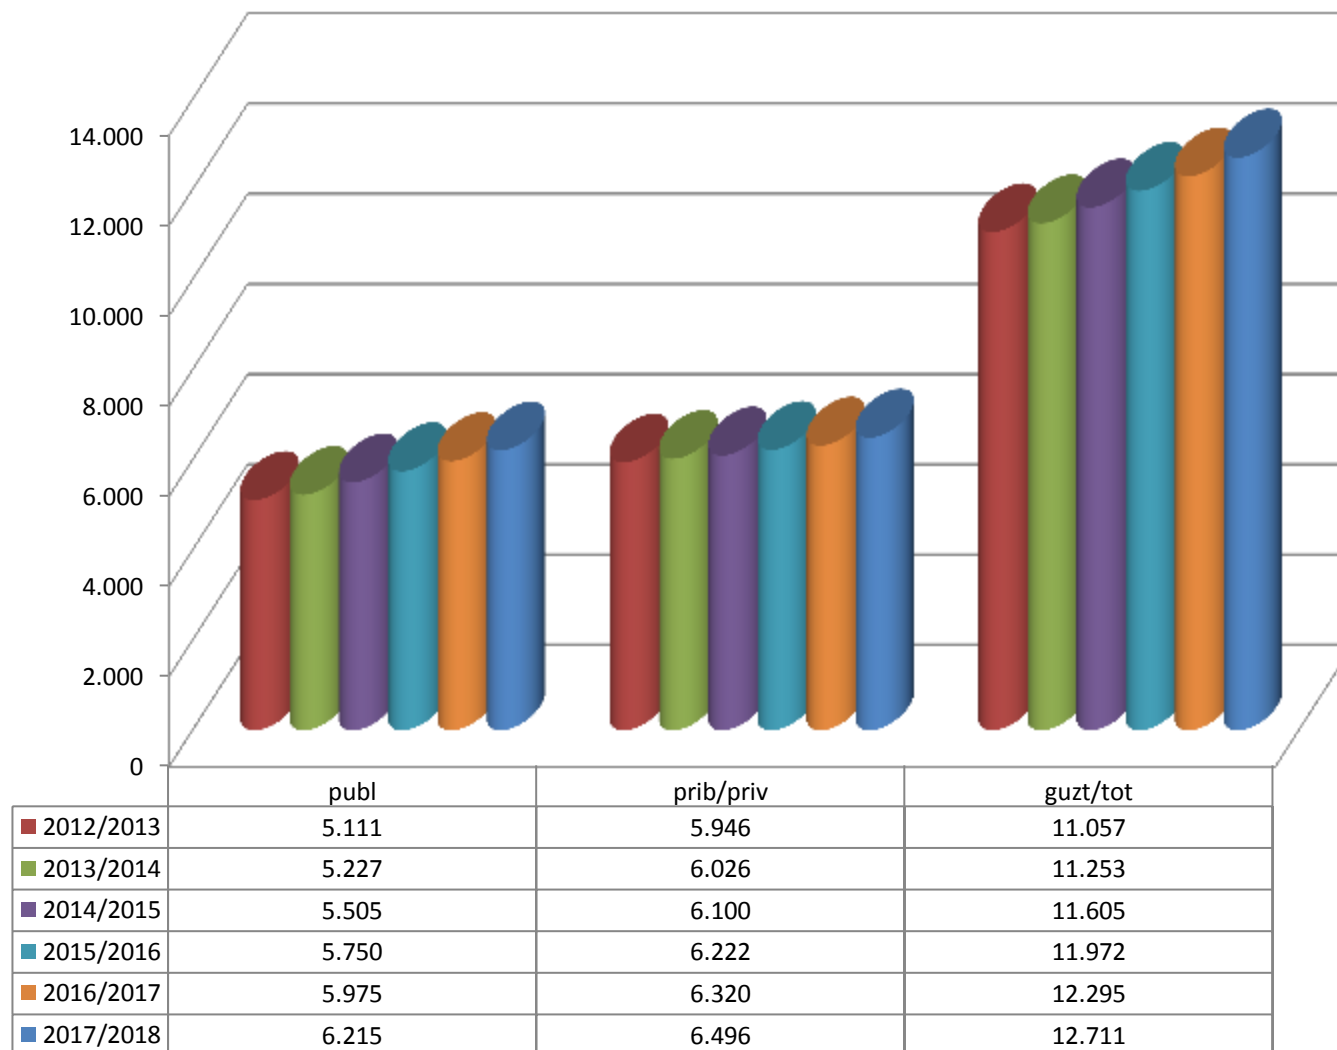

MATRIKULA-ARABA/ÁLAVA

DERRIGORREZKO BIGARREN HEZKUNTZAKO IKASLEAK

ALUMNADO DE EDUCACIÓN SECUNDARIA OBLIGATORIA