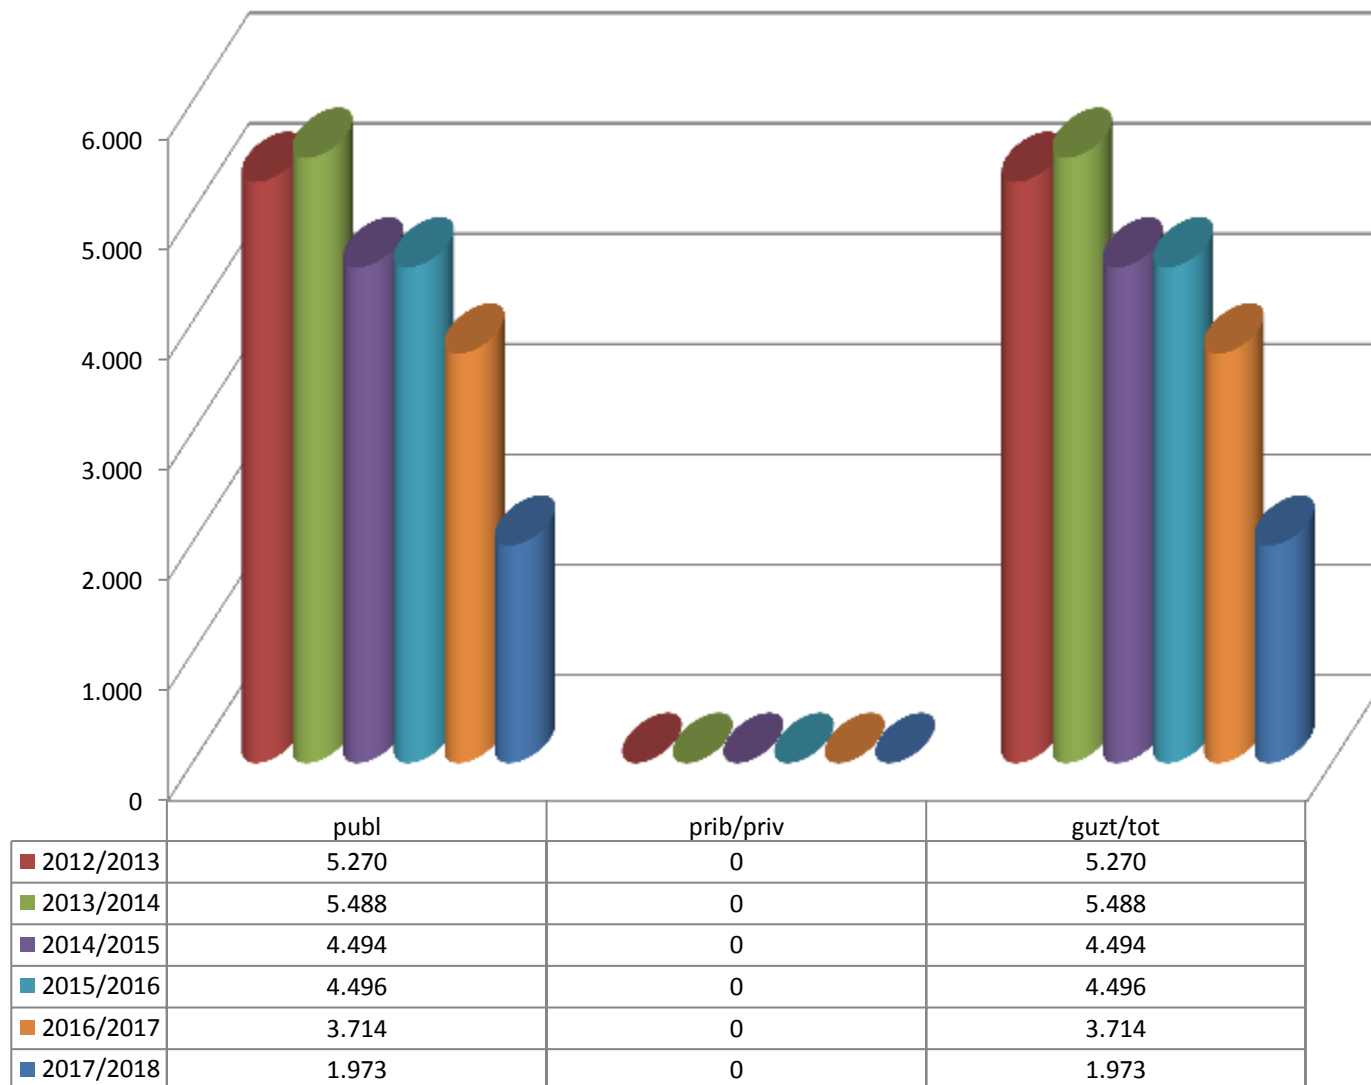

MATRIKULA-ARABA/ÁLAVA HELDUEN HEZKUNTZAKO IKASLEAK* ALUMNADO DE EDUCACIÓN DE LAS PERSONAS ADULTAS*

* 2015-16 ikasturtean ez dira otsaileko deialdiko ikasleak sartzen / En el curso 2015-16 no se incluye el alumnado de la convocatoria de febrero

*MATRIKULA-ARABA/ÁLAVA
HELDUEN HEZKUNTZAKO IKASLEAK*
ALUMNADO DE EDUCACIÓN DE LAS PERSONAS ADULTAS**

12/13

13/14

14/15

15/16

16/17

17/18

* 2015-16 ikasturtean ez dira otsaileko deialdiko ikasleak sartzen / En el curso 2015-16 no se incluye el alumnado de la convocatoria de febrero