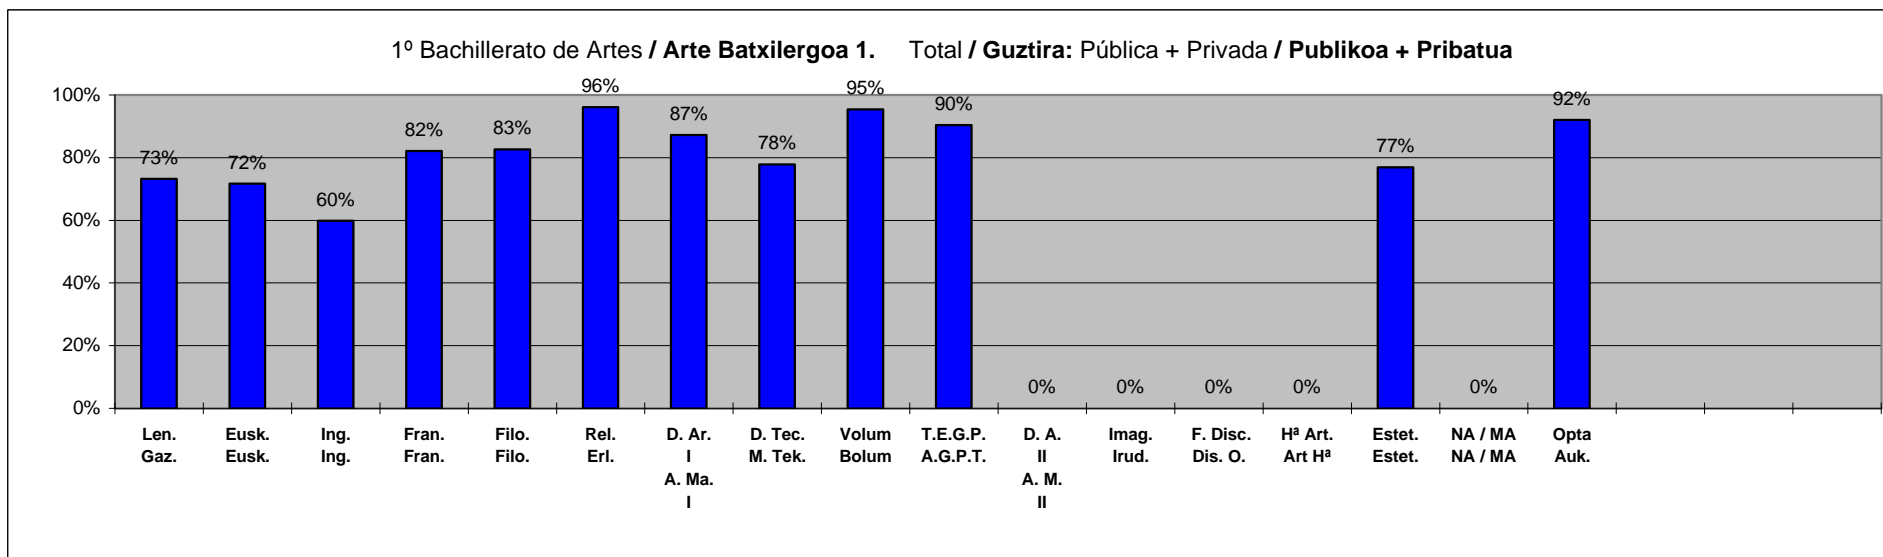

ESTADISTICA CALIFICACIONES FINALES / AZKEN KALIFIKAZIOEN ESTADISTIKA

CURSO / IKASTURTEA: 00-01

Araba + Bizkaia + Gipuzkoa

Red / Sare: Pública+Privada / Publikoa+Pribatua

		DEIALDI ARRUNTA + APARTEKOAN EBALUATUTAKO IKASLEGOA ALUMNADO EVALUADO EN CONVOCATORIA ORDINARIA + EXTRAORDINARIA																				
		Gaz.	Eusk.	Ing.	Fran.	Filo.	Erl.	A. Ma. I D. Ar. I	M. Tek.	Bolum	A.G.P.T. .	A. M. II D. A. II	Irud.	Dis. O.	Art H^a	Estet.	NA / MA NA / MA	Auk.				
		Len.	Eusk.	Ing.	Fran.	Filo.	Rel.	D. Ar. I	D. Tec.	Volum	T.E.G.P.	D. A. II	Imag.	F. Disc.	H^a Art.	Estet.	MA	Opta				
1º Bachillerato Arte Arte Batxilergoa 1.	Alum.	460	453	434	28	460	130	461	402	324	366	0	0	0	0	26	0	263				
	Aptos	337	325	260	23	380	125	402	313	309	331	0	0	0	0	20	0	242				
	Total / Guztira	%	73%	72%	60%	82%	83%	96%	87%	78%	95%	90%	0%	0%	0%	0%	77%	0%	92%