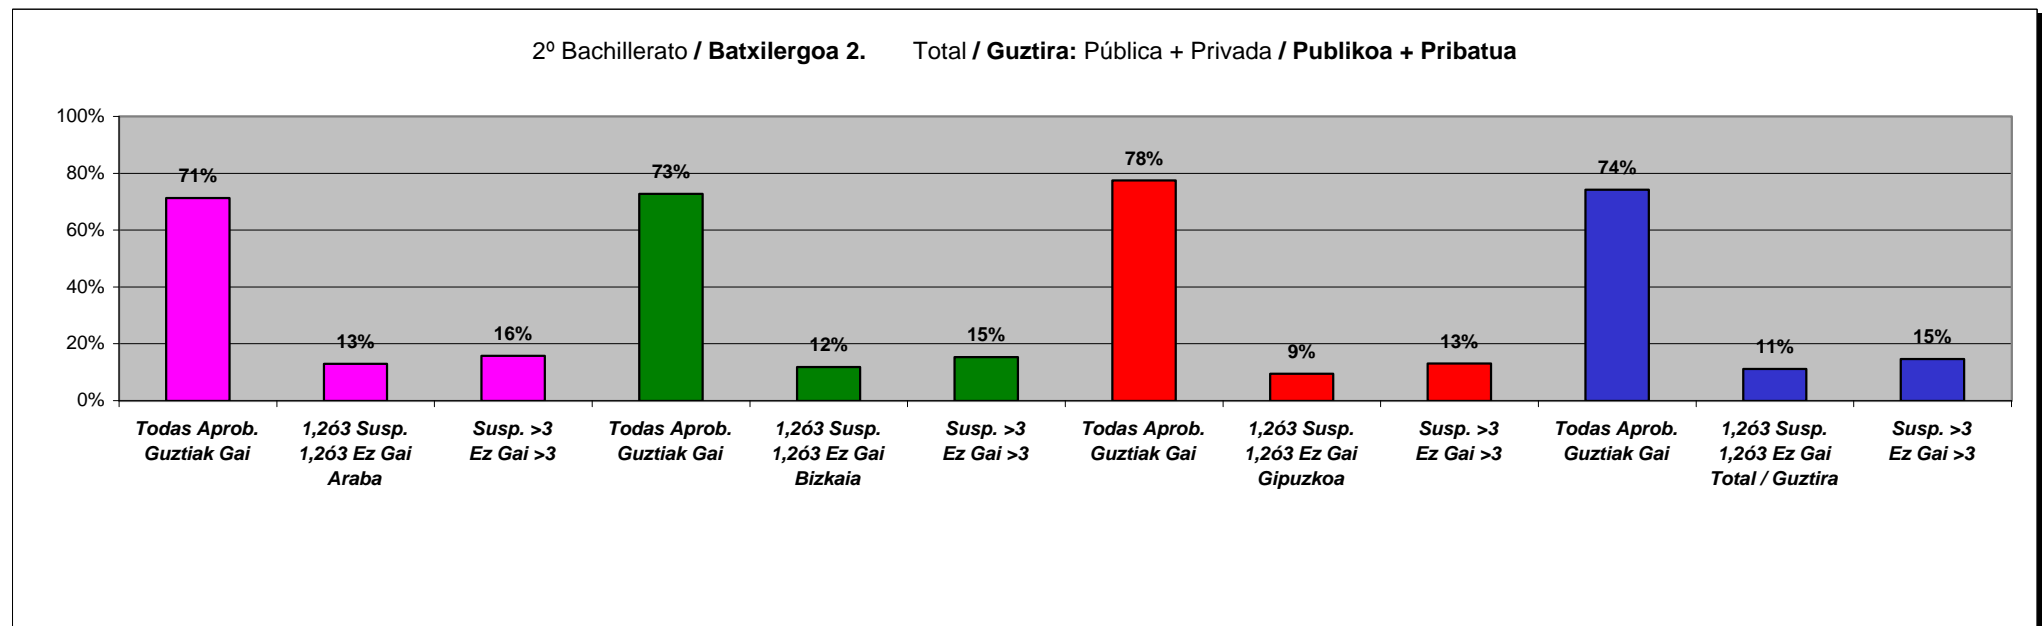

ESTADISTICA CALIFICACIONES FINALES / AZKEN KALIFIKAZIOENESTADISTIKA

CURSO / IKASTURTEA: 00-01

Red / Sare: Pública+Privada / Publikoa+Pribatua

		Araba			Bizkaia			Gipuzkoa			Total / Guztira			
		Guztiak Gai Todas Aprob.	1,263 Ez Gai 1,263 Susp.	Ez Gai >3 Susp. >3	Guztiak Gai Todas Aprob.	1,263 Ez Gai 1,263 Susp.	Ez Gai >3 Susp. >3	Guztiak Gai Todas Aprob.	1,263 Ez Gai 1,263 Susp.	Ez Gai >3 Susp. >3	Guztiak Gai Todas Aprob.	1,263 Ez Gai 1,263 Susp.	Ez Gai >3 Susp. >3	
2º Bachillerato Batxilergoa 2.	Alum.	Total / Guztira = 2728			Total / Guztira = 10199			Total / Guztira = 6449			Total / Guztira = 19376			
	Aptos	1945	352	431	7425	1210	1564	4999	608	842	14369	2170	2837	
	Total / Guztira	%	71%	13%	16%	73%	12%	15%	78%	9%	13%	74%	11%	15%