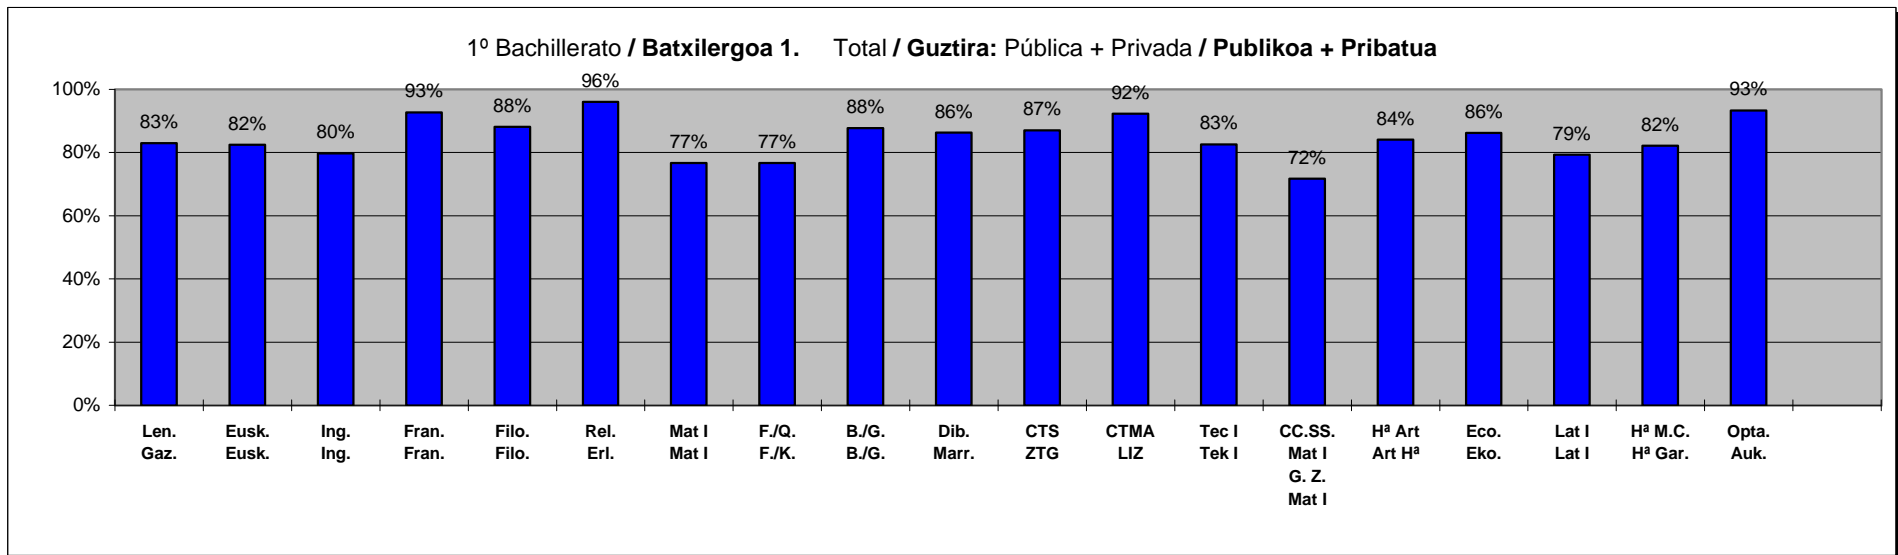

ESTADISTICA CALIFICACIONES FINALES / AZKEN KALIFIKAZIOEN ESTADISTIKA

CURSO / IKASTURTEA: 00-01

Araba + Bizkaia + Gipuzkoa

Red / Sare: Pública+Privada / Publikoa+Pribatua

		DEIALDI ARRUNTA + APARTEKOAN EBALUATUTAKO IKASLEGOA ALUMNADO EVALUADO EN CONVOCATORIA ORDINARIA + EXTRAORDINARIA																		
		Gaz.	Eusk.	Ing.	Fran.	Filo.	Erl.	Mat I	F./K.	B./G.	Marr.	ZTG	LIZ	Tek I	G. Z. Mat I CC.SS. Mat I	Art H^a	Eko.	Lat I	H^a Gar.	Auk.
		Len.	Eusk.	Ing.	Fran.	Filo.	Rel.	Mat I	F./Q.	B./G.	Dib.	CTS	CTMA	Tec I	Mat I	H^a Art	Eco.	Lat I	H^a M.C.	Opta.
1º Bachillerato Batxilergoa 1.	Alum.	17.502	17.058	17.166	822	17.432	10.469	10.319	10.232	5.355	4.351	262	349	2.651	5.800	1.711	4.952	2.535	5.497	13.162
	Aptos	14.517	14.069	13.696	762	15.369	10.059	7.910	7.849	4.697	3.758	228	322	2.189	4.160	1.439	4.268	2.011	4.518	12.286
	Total / Guztira	83%	82%	80%	93%	88%	96%	77%	77%	88%	86%	87%	92%	83%	72%	84%	86%	79%	82%	93%