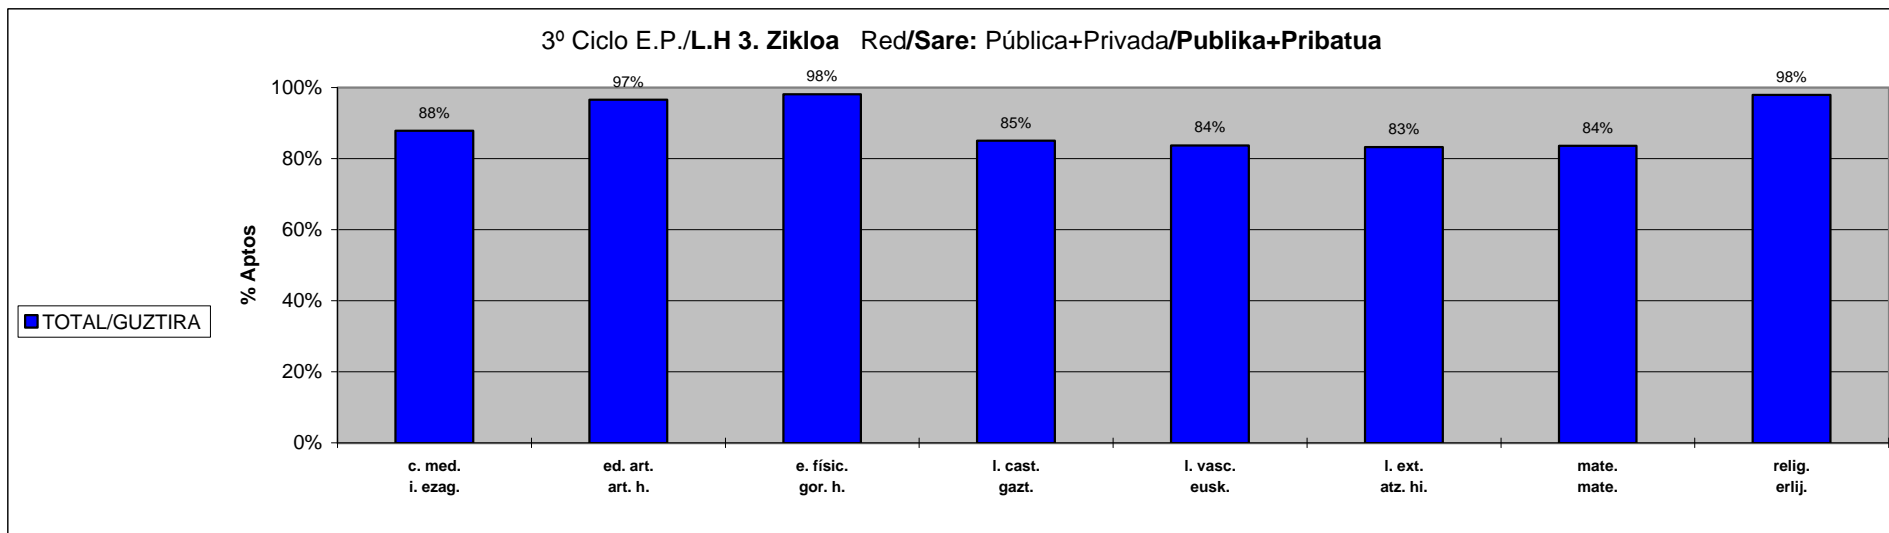

**ESTADISTICA CALIFICACIONES FINALES / AZKEN KALIFIKAZIOEN ESTADISTIKA**

**CURSO/IKASTURTEA: 00-01**

**Araba+Bizkaia+Gipuzkoa**

Red/Sare: Pública+Privada/**Publikoa+Pribatua**

	Ikasle Kopurua Nº Alumnos/as		EZAGUERA-ARLOAK (Aurrerapen egokia) AREAS DE CONOCIMIENTO (Progresá adecuadamente)							
	guztira total	emakumeak mujeres	i. ezag. c. med.	art. h. ed. art.	gor. h. e. físic.	gazt. l. cast.	eusk. l. vasc.	atz. hi. l. ext.	mate. mate.	erlij. relig.
1º Ciclo Enseñanza Primaria <b>Lehen Hezkuntza 1. Zikloa</b> TOTAL/GUZTIRA	15928	7684	15259	15635	15690	14943	14472		14693	
			96%	98%	99%	94%	91%	97%	92%	99%

**ESTADISTICA CALIFICACIONES FINALES / AZKEN KALIFIKAZIOEN ESTADISTIKA**

**CURSO/IKASTURTEA: 00-01**

**Araba+Bizkaia+Gipuzkoa**

Red/Sare: Pública+Privada/**Publikoa+Pribatua**

	Ikasle Kopurua Nº Alumnos/as		EZAGUERA-ARLOAK (Aurrerapen egokia) AREAS DE CONOCIMIENTO (Progresar adecuadamente)							
	guztira total	emakumeak mujeres	i. ezag. c. med.	art. h. ed. art.	gor. h. e. fisic.	gazt. l. cast.	eusk. l. vasc.	atz. hi. l. ext.	mate. mate.	erlij. relig.
<b>2º Ciclo Enseñanza Primaria Lehen Hezkuntza 2. Zikloa TOTAL/GUZTIRA</b>	16262	7896	15061	15874	16018	14581	14173		14340	
			93%	98%	98%	90%	87%	90%	88%	99%

**ESTADISTICA CALIFICACIONES FINALES / AZKEN KALIFIKAZIOEN ESTADISTIKA**

**CURSO/IKASTURTEA: 00-01**

**Araba+Bizkaia+Gipuzkoa**

Red/Sare: Pública+Privada/**Publikoa+Pribatua**

	Ikasle Kopurua Nº Alumnos/as		EZAGUERA-ARLOAK (Aurrerapen egokia) AREAS DE CONOCIMIENTO (Progresá adecuadamente)							
	guztira total	emakumeak mujeres	i. ezag. c. med.	art. h. ed. art.	gor. h. e. físic.	gazt. l. cast.	eusk. l. vasc.	atz. hi. l. ext.	mate. mate.	erlij. relig.
<b>3º Ciclo Enseñanza Primaria Lehen Hezkuntza 3. Zikloa TOTAL/GUZTIRA</b>	17230	8311	15127	16642	16908	14648	14416		14412	
			<b>88%</b>	<b>97%</b>	<b>98%</b>	<b>85%</b>	<b>84%</b>	<b>83%</b>	<b>84%</b>	<b>98%</b>