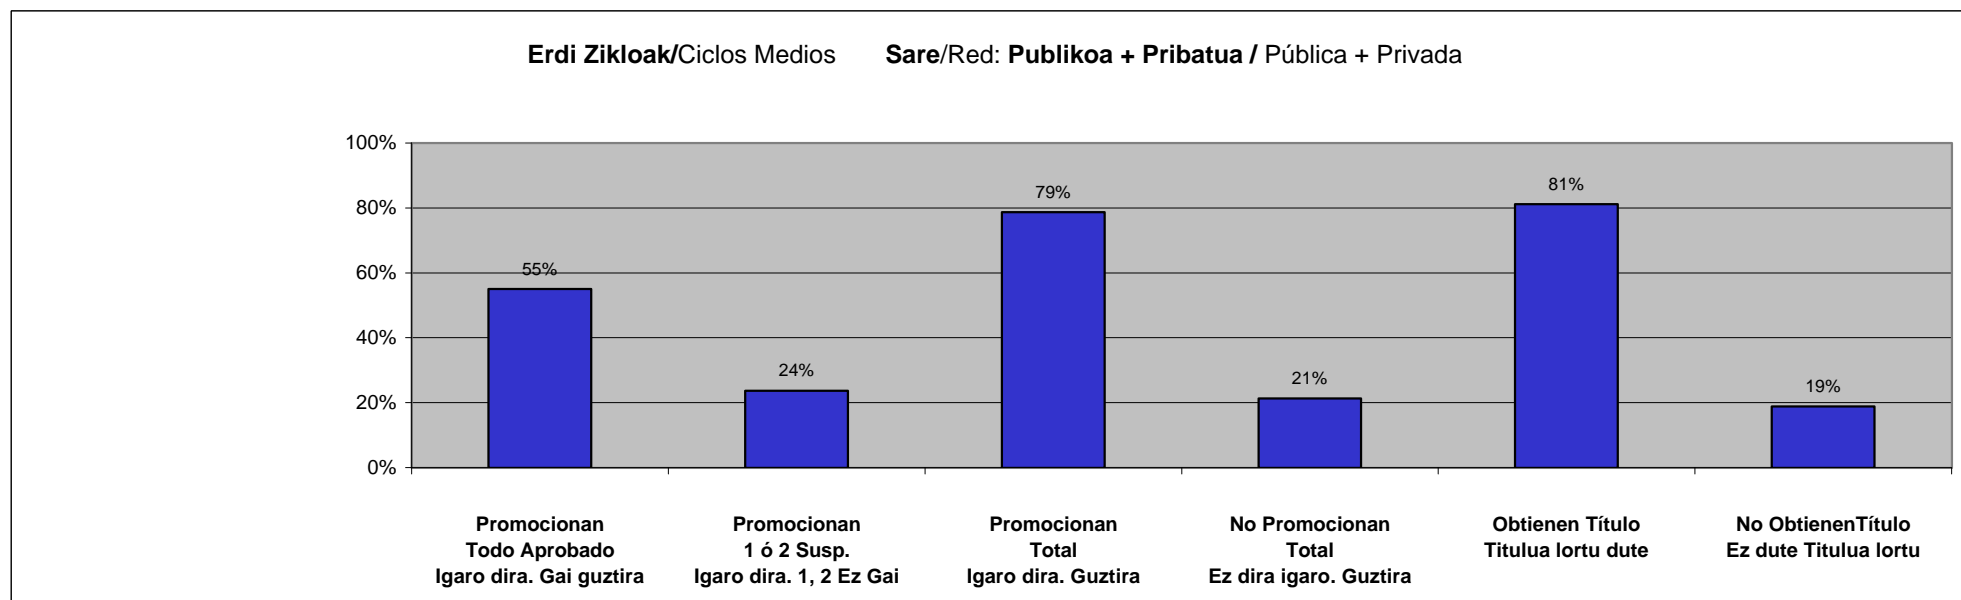

ESTADISTICA CALIFICACIONES FINALES / AZKEN KALIFIKAZIOEN ESTADISTIKA

CURSO/IKASTURTEA: 00-01

Araba + Bizkaia + Gipuzkoa

Red/Sare: Pública + Privada / **Publikoa + Pribatua**

		1. Ikasturtea / 1º Curso				2. Ikasturte / 2º Curso	
		Igaro dira. Gai guztira Promocionan Todo Aprobado	Igaro dira. 1, 2 Ez Gai Promocionan 1 ó 2 Susp.	Igaro dira. Guztira Promocionan Total	Ez dira igaro. Guztira No Promocionan Total	Titulua lortu dute Obtienen Título	Ez dute Titulua lortu No Obtienen Título
Erdi Zikloak Ciclos Medios GUZTIRA/TOTAL	Alum.	Guztira / Total =				Guztira / Total =	
	Aptos	3231	1391	4622	1252	3409	791
	%	55%	24%	79%	21%	81%	19%