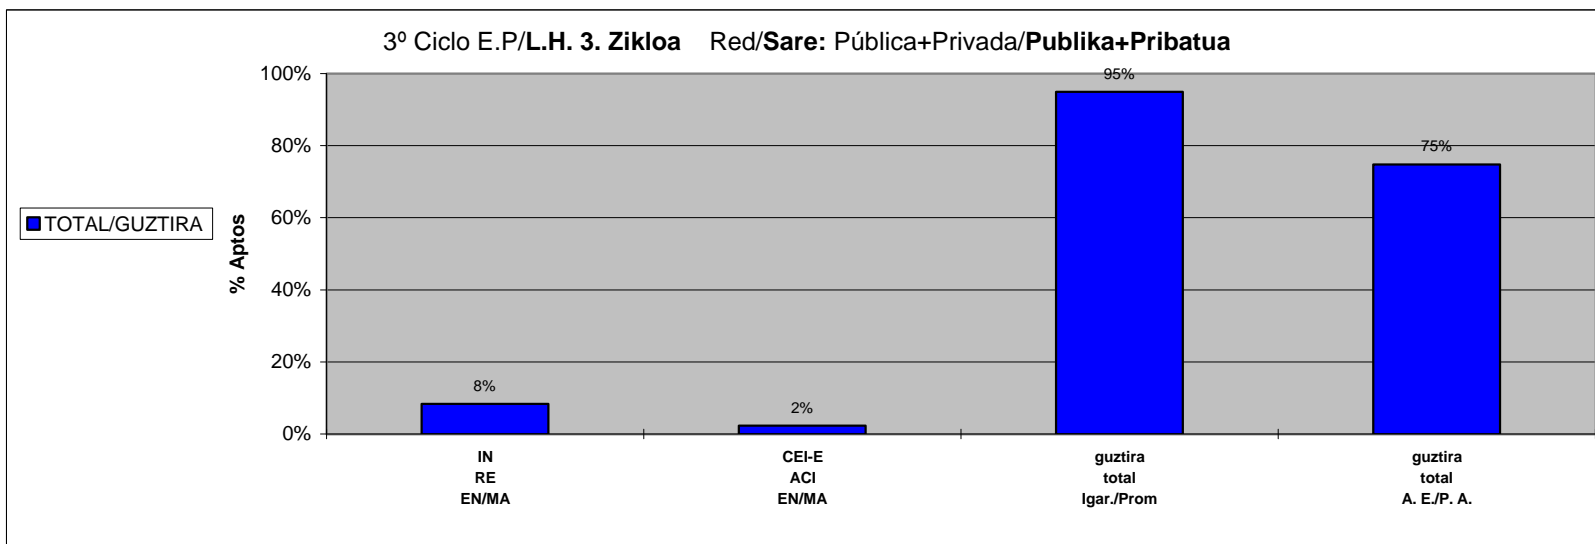

**CURSO/IKASTURTEA: 00-01**

**Araba+Bizkaia+Gipuzkoa**

Red/Sare: Pública+Privada/**Publikoa+Pribatua**

	Ikasle Kopurua Nº Alumnos/as			I. E. / D. P. IGARO DIRA/PROMOCIONAN	
	guztira total	EN/MA		guztira total	A. E./P. A.
		IN RE	CEI-E ACI		guztira total
<b>1º Ciclo Enseñanza Primaria Lehen Hezkuntza 1. Zikloa TOTAL/GUZTIRA</b>	15928	1082	98	15513	14114
		7%	1%	97%	89%

**ESTADISTICA CALIFICACIONES FINALES / AZKEN KALIFIKAZIOEN ESTADISTIKA**

**CURSO/IKASTURTEA: 00-01**

**Araba+Bizkaia+Gipuzkoa**

Red/Sare: Pública+Privada/**Publikoa+Pribatua**

	Ikasle Kopurua Nº Alumnos/as			I. E. / D. P. IGARO DIRA/PROMOCIONAN	
	guztira total	EN/MA		guztira total	A. E./P. A.
		IN RE	CEI-E ACI		guztira total
2º Ciclo Enseñanza Primaria Lehen Hezkuntza 2. Zikloa TOTAL/GUZTIRA	16262	1266	245	15808	13296
		8%	2%	97%	82%

**ESTADISTICA CALIFICACIONES FINALES / AZKEN KALIFIKAZIOEN ESTADISTIKA**

**CURSO/IKASTURTEA: 00-01**

**Araba+Bizkaia+Gipuzkoa**

Red/Sare: Pública+Privada/**Publikoa+Pribatua**

	Ikasle Kopurua Nº Alumnos/as			I. E. / D. P. IGARO DIRA/PROMOCIONAN	
	guztira total	EN/MA		guztira total	A. E./P. A.
		IN RE	CEI-E ACI		guztira total
<b>3º Ciclo Enseñanza Primaria Lehen Hezkuntza 3. Zikloa TOTAL/GUztIRA</b>	17230	1445	396	16358	12891
		8%	2%	95%	75%

**ESTADISTICA CALIFICACIONES FINALES / AZKEN KALIFIKAZIOEN ESTADISTIKA**

**CURSO/IKASTURTEA: 00-01**

**Araba+Bizkaia+Gipuzkoa**

Red/Sare: Pública+Privada/**Publikoa+Pribatua**

	Ikasle Kopurua Nº Alumnos/as		EZAGUERA-ARLOAK (Aurrerapen egokia) AREAS DE CONOCIMIENTO (Progresá adecuadamente)							
	guztira total	emakumeak mujeres	i. ezag. c. med.	art. h. ed. art.	gor. h. e. físic.	gazt. l. cast.	eusk. l. vasc.	atz. hi. l. ext.	mate. mate.	erlij. relig.
1º Ciclo Enseñanza Primaria <b>Lehen Hezkuntza 1. Zikloa</b> TOTAL/GUZTIRA	15928	7684	15259	15635	15690	14943	14472		14693	
			96%	98%	99%	94%	91%	97%	92%	99%