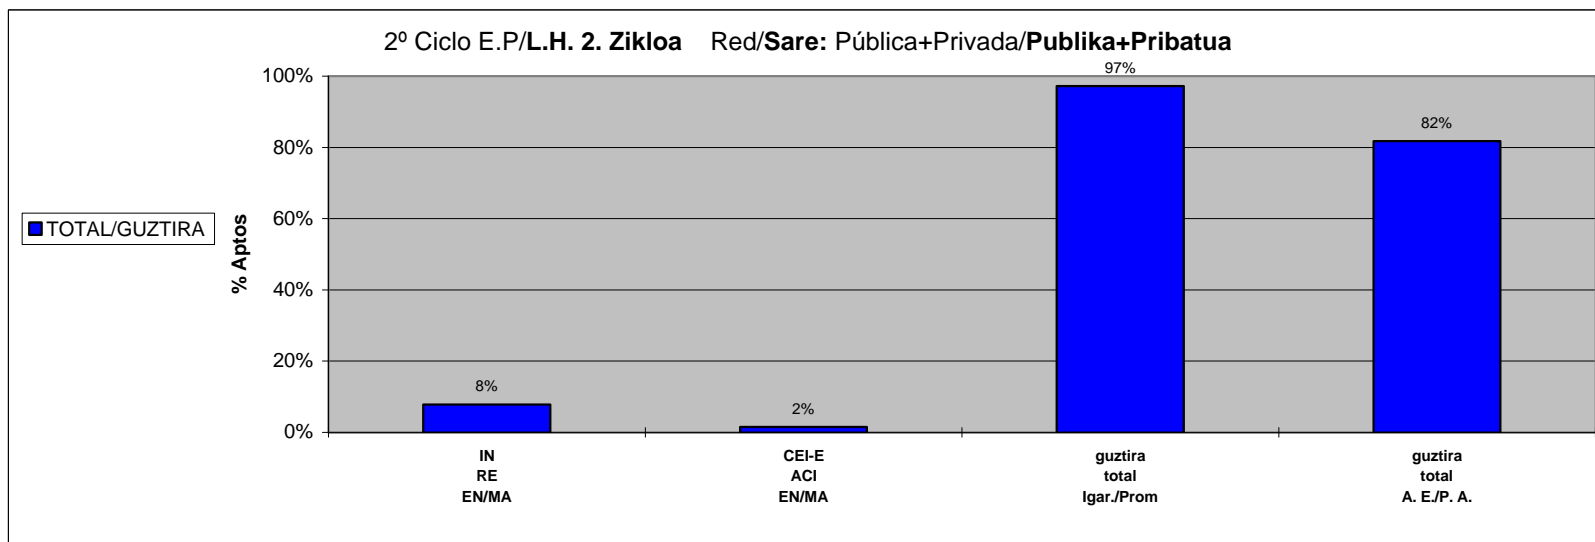

**ESKOLA EMAITZAK**  
**RESULTADOS ESCOLARES**

**(IKASTURTEA: 2.000 / 2.001)**  
**(CURSO 2.000 / 2.001)**

Hezkuntza Ikuskaritza  
Inspección Educación

**VITORIA-GAZTEIZ**

**ESTADISTICA CALIFICACIONES FINALES / AZKEN KALIFIKAZIOEN ESTADISTIKA**

**CURSO/IKASTURTEA: 00-01**

**Araba+Bizkaia+Gipuzkoa**

Red/Sare: Pública+Privada/**Publikoa+Pribatua**

	Ikasle Kopurua Nº Alumnos/as			I. E. / D. P. IGARO DIRA/PROMOCIONAN	
	guztira total	EN/MA		guztira total	A. E./P. A.
		IN RE	CEI-E ACI		guztira total
<b>1º Ciclo Enseñanza Primaria Lehen Hezkuntza 1. Zikloa TOTAL/GUZTIRA</b>	15928	1082	98	15513	14114
		7%	1%	97%	89%

**ESTADISTICA CALIFICACIONES FINALES / AZKEN KALIFIKAZIOEN ESTADISTIKA**

**CURSO/IKASTURTEA: 00-01**

**Araba+Bizkaia+Gipuzkoa**

Red/Sare: Pública+Privada/**Publikoa+Pribatua**

	Ikasle Kopurua Nº Alumnos/as			I. E. / D. P. IGARO DIRA/PROMOCIONAN	
	guztira total	EN/MA		guztira total	A. E./P. A.
		IN RE	CEI-E ACI		guztira total
2º Ciclo Enseñanza Primaria Lehen Hezkuntza 2. Zikloa TOTAL/GUZTIRA	16262	1266	245	15808	13296
		8%	2%	97%	82%