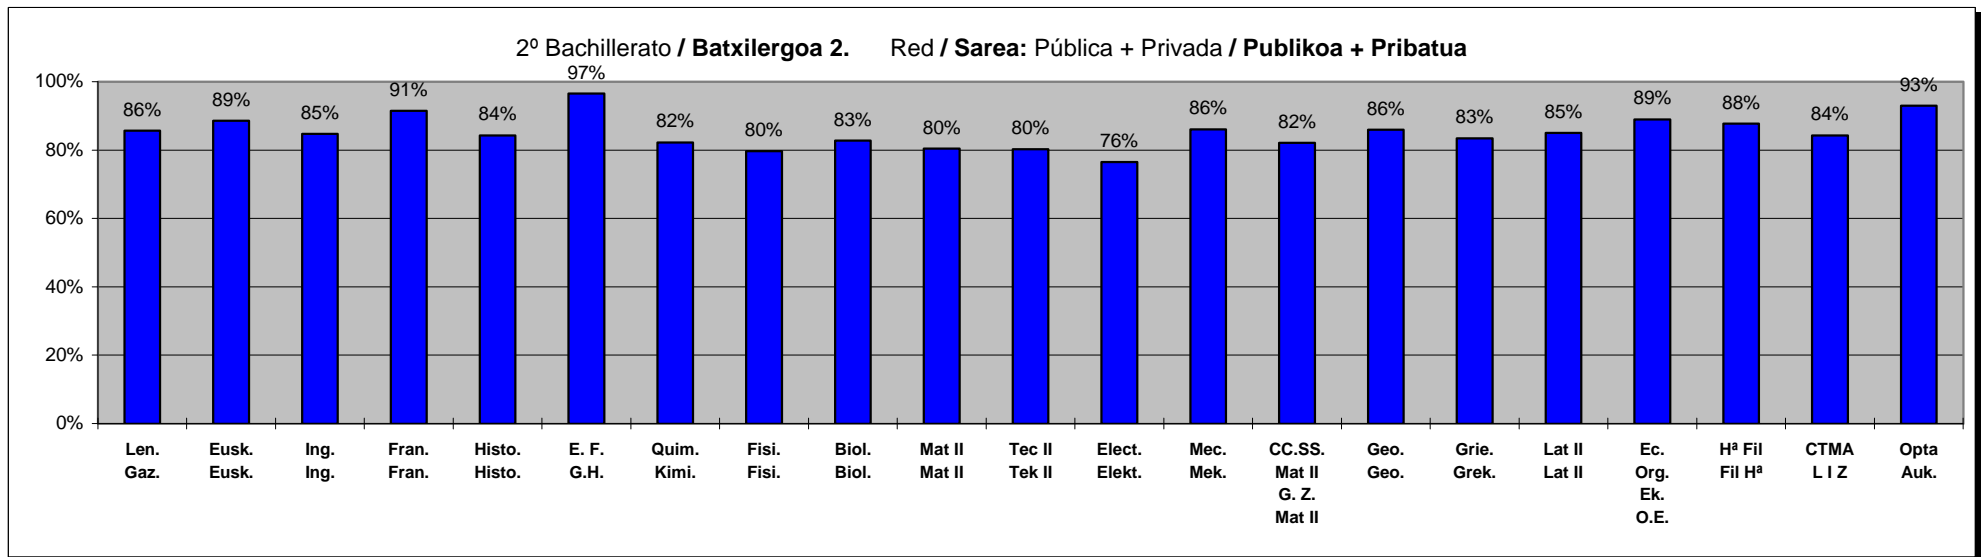

ESTADISTICA CALIFICACIONES FINALES / AZKEN KALIFIKAZIOEN ESTADISTIKA

CURSO / IKASTURTEA: 00-01

Araba + Bizkaia + Gipuzkoa

Red / Sare: Pública+Privada / Publikoa+Pribatua

		DEIALDI ARRUNTA + APARTEKOAN EBALUATUTAKO IKASLEGOA ALUMNADO EVALUADO EN CONVOCATORIA ORDINARIA + EXTRAORDINARIA																				
		Gaz.	Eusk.	Ing.	Fran.	Histo.	G.H.	Kimi.	Fisi.	Biol.	Mat II	Tek II	Elekt.	Mek.	G. Z. Mat II CC.SS. Mat II	Geo.	Grek.	Lat II	Ek. O.E. Ec. Org.	Fil H^a H^a Fil	L I Z CTMA	Auk. Opta
		Len.	Eusk.	Ing.	Fran.	Histo.	E. F.	Quim.	Fisi.	Biol.	Mat II	Tec II	Elect.	Mec.	Mat II	Geo.	Grie.	Lat II	Org.	H^a Fil	CTMA	Opta
2º Bachillerato Batxilergoa 2. Total / Guztira	Alum.	18.313	17.778	18.149	620	18.334	17.172	7.727	7.630	4.710	10.716	2.117	1.288	1.349	5.654	6.115	313	1.599	3.883	3.051	528	14.543
	Aptos	15.681	15.746	15.377	567	15.458	16.583	6.350	6.077	3.900	8.622	1.699	985	1.161	4.641	5.257	261	1.360	3.454	2.676	445	13.521
	%	86%	89%	85%	91%	84%	97%	82%	80%	83%	80%	80%	76%	86%	82%	86%	83%	85%	89%	88%	84%	93%