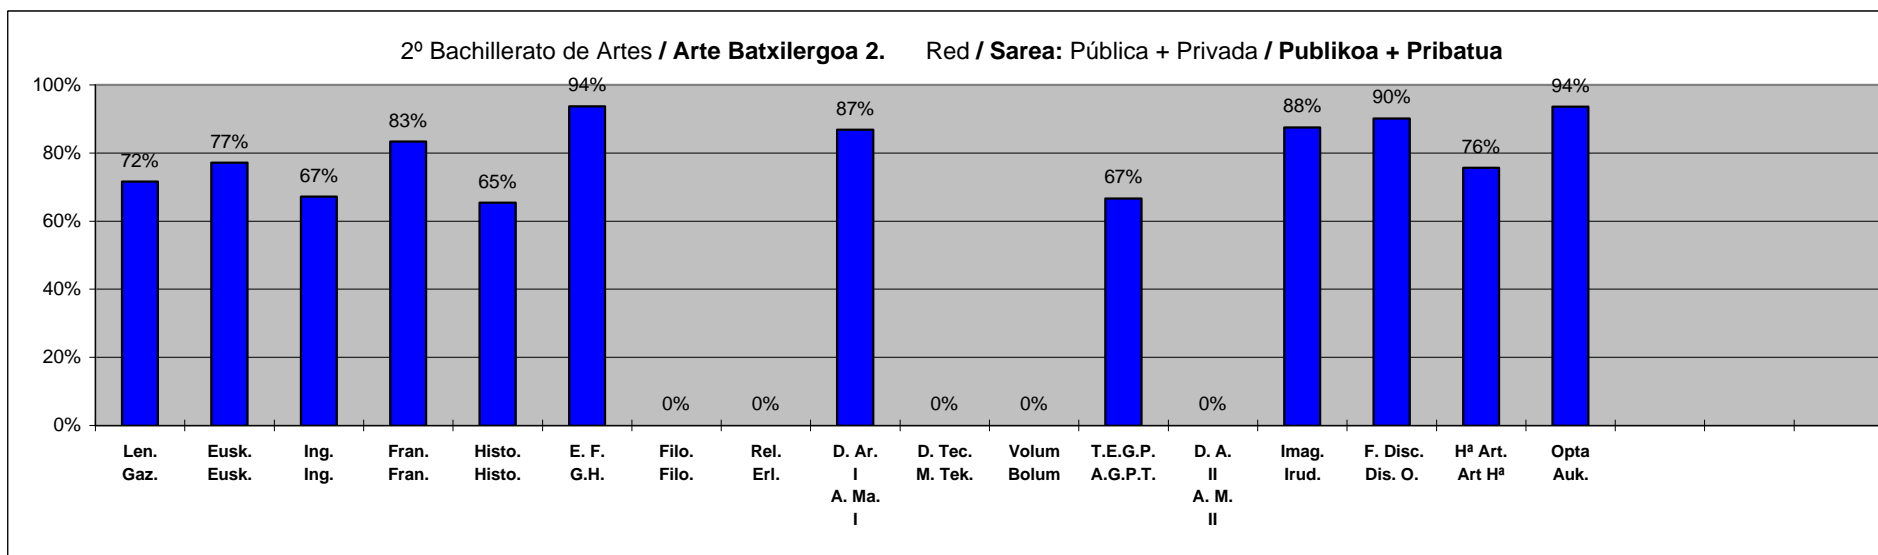

**ESTADISTICA CALIFICACIONES FINALES / AZKEN KALIFIKAZIOEN ESTADISTIKA**

**CURSO / IKASTURTEA: 00-01**

**Araba + Bizkaia + Gipuzkoa**

**Red / Sare: Pública+Privada / Publikoa+Pribatua**

		DEIALDI ARRUNTA + APARTEKOAN EBALUATUTAKO IKASLEGOA ALUMNADO EVALUADO EN CONVOCATORIA ORDINARIA + EXTRAORDINARIA																			
		Gaz.	Eusk.	Ing.	Fran.	Filo.	Erl.	A. Ma. I D. Ar. I	M. Tek.	Bolum	A.G.P.T. .	A. M. II D. A. II	Irud.	Dis. O.	Art H <sup>a</sup>	Estet.	NA / MA NA / MA	Auk.			
		Len.	Eusk.	Ing.	Fran.	Filo.	Rel.	D. Ar. I	D. Tec.	Volum	T.E.G.P.	D. A. II	Imag.	F. Disc.	H <sup>a</sup> Art.	Estet.	MA	Opta			
<b>1º Bachillerato Arte Arte Batxilergoa 1.</b>	Alum.	460	453	434	28	460	130	461	402	324	366	0	0	0	0	26	0	263			
	Aptos	337	325	260	23	380	125	402	313	309	331	0	0	0	0	20	0	242			
	<b>Total / Guztira</b>	<b>%</b>	<b>73%</b>	<b>72%</b>	<b>60%</b>	<b>82%</b>	<b>83%</b>	<b>96%</b>	<b>87%</b>	<b>78%</b>	<b>95%</b>	<b>90%</b>	<b>0%</b>	<b>0%</b>	<b>0%</b>	<b>0%</b>	<b>77%</b>	<b>0%</b>	<b>92%</b>		

**ESTADISTICA CALIFICACIONES FINALES / AZKEN KALIFIKAZIOEN ESTADISTIKA**

**CURSO / IKASTURTEA: 00-01**

**Araba + Bizkaia + Gipuzkoa**

**Red / Sare: Pública+Privada / Publikoa+Pribatua**

		DEIALDI ARRUNTA + APARTEKOAN EBALUATUTAKO IKASLEGOA																			
		ALUMNADO EVALUADO EN CONVOCATORIA ORDINARIA + EXTRAORDINARIA																			
		Gaz.	Eusk.	Ing.	Fran.	Histo.	G.H.	Filo.	Erl.	A. Ma. I	M. Tek.	Bolum	A.G.P.T	A. M. II	Irud.	Dis. O.	Art H <sup>a</sup>	Auk.			
		Len.	Eusk.	Ing.	Fran.	Histo.	E. F.	Filo.	Rel.	D. Ar. I	D. Tec.	Volum	T.E.G.P.	D. A. II	Imag.	F. Disc.	H <sup>a</sup> Art.	Opta			
2º Bachillerato Arte Arte Batxilergoa 2.	Alum.	307	293	296	12	292	270	0	0	61	0	0	3	0	128	213	304	265			
	Aptos	220	226	199	10	191	253	0	0	53	0	0	2	0	112	192	230	248			
	Total / Guztira	%	72%	77%	67%	83%	65%	94%	0%	0%	87%	0%	0%	67%	0%	88%	90%	76%	94%		