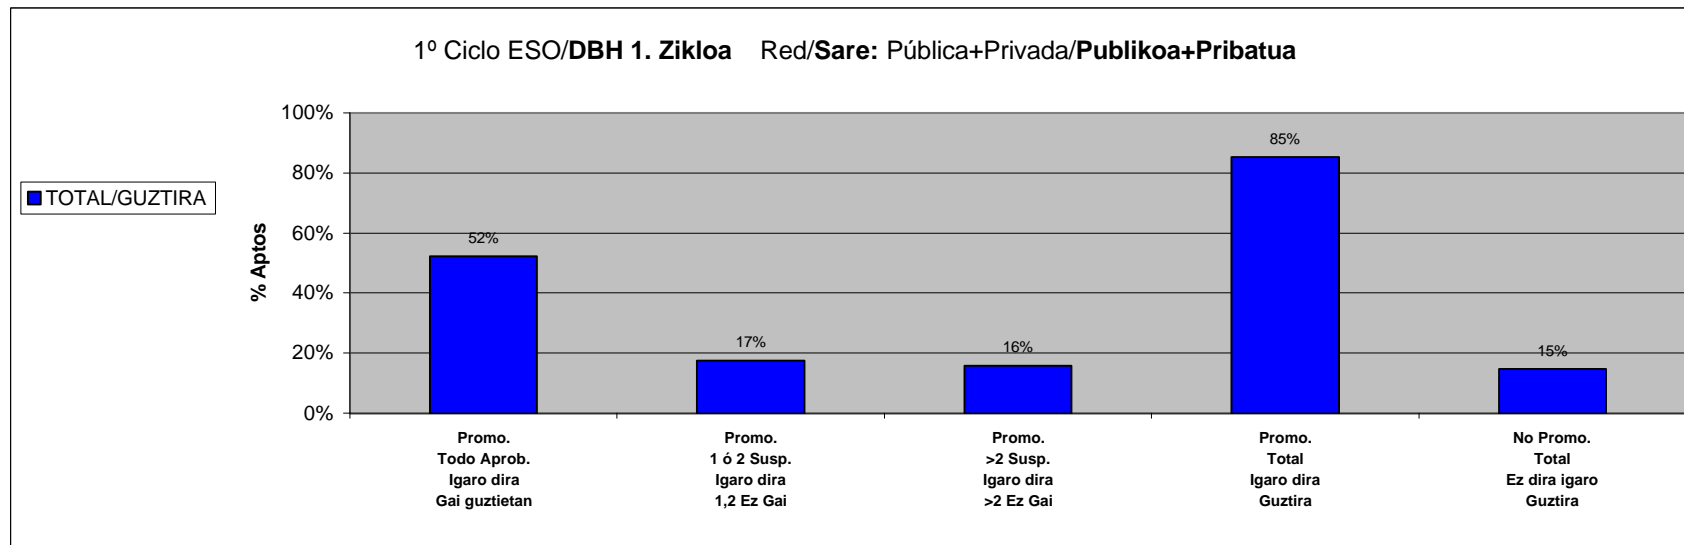

**ESTADISTICA CALIFICACIONES FINALES / AZKEN KALIFIKAZIOEN ESTADISTIKA**

**CURSO/IKASTURTEA: 00-01**

**Araba+Bizkaia+Gipuzkoa**

Red/Sare: Pública+Privada/**Publikoa+Pribatua**

	Ikasle Kopurua Nº Alumnos/as		EZAGUERA-ARLOAK (Aurrerapen egokia) AREAS DE CONOCIMIENTO (Progresar adecuadamente)							
	guztira total	emakumeak mujeres	i. ezag. c. med.	art. h. ed. art.	gor. h. e. fisic.	gazt. l. cast.	eusk. l. vasc.	atz. hi. l. ext.	mate. mate.	erlij. relig.
<b>2º Ciclo Enseñanza Primaria Lehen Hezkuntza 2. Zikloa TOTAL/GUZTIRA</b>	16262	7896	15061	15874	16018	14581	14173		14340	
			93%	98%	98%	90%	87%	90%	88%	99%

**ESTADISTICA CALIFICACIONES FINALES / AZKEN KALIFIKAZIOEN ESTADISTIKA**

**CURSO/IKASTURTEA: 00-01**

**Araba+Bizkaia+Gipuzkoa**

Red/Sare: Pública+Privada/**Publikoa+Pribatua**

	Ikasle Kopurua Nº Alumnos/as		EZAGUERA-ARLOAK (Aurrerapen egokia) AREAS DE CONOCIMIENTO (Progresá adecuadamente)							
	guztira total	emakumeak mujeres	i. ezag. c. med.	art. h. ed. art.	gor. h. e. físic.	gazt. l. cast.	eusk. l. vasc.	atz. hi. l. ext.	mate. mate.	erlij. relig.
<b>3º Ciclo Enseñanza Primaria Lehen Hezkuntza 3. Zikloa TOTAL/GUZTIRA</b>	17230	8311	15127	16642	16908	14648	14416		14412	
			<b>88%</b>	<b>97%</b>	<b>98%</b>	<b>85%</b>	<b>84%</b>	<b>83%</b>	<b>84%</b>	<b>98%</b>

**ESTADISTICA CALIFICACIONES FINALES / AZKEN KALIFIKAZIOEN ESTATISTIKA**

**CURSO / IKASTURTEA: 00-01**

**Araba+Bizkaia+Gipuzkoa**

Red/Sare: Pública+Privada/**Publikoa+Pribatua**

		Igaro dira Gai guztietan Promo. Todo Aprob.	Igaro dira 1,2 Ez Gai Promo. 1 ó 2 Susp.	Igaro dira >2 Ez Gai Promo. >2 Susp.	Igaro dira Guztira Promo. Total	Ez dira igaro Guztira No Promo. Total
<b>1º Ciclo ESO DBH 1. Zikloa TOTAL/GUZTIRA</b>		Nº total de alumnos / <b>Ikasleen guztizko kopurua =</b>				20745
	Aptos/Gai	10831	3611	3261	17703	3042
	%	<b>52%</b>	<b>17%</b>	<b>16%</b>	<b>85%</b>	<b>15%</b>