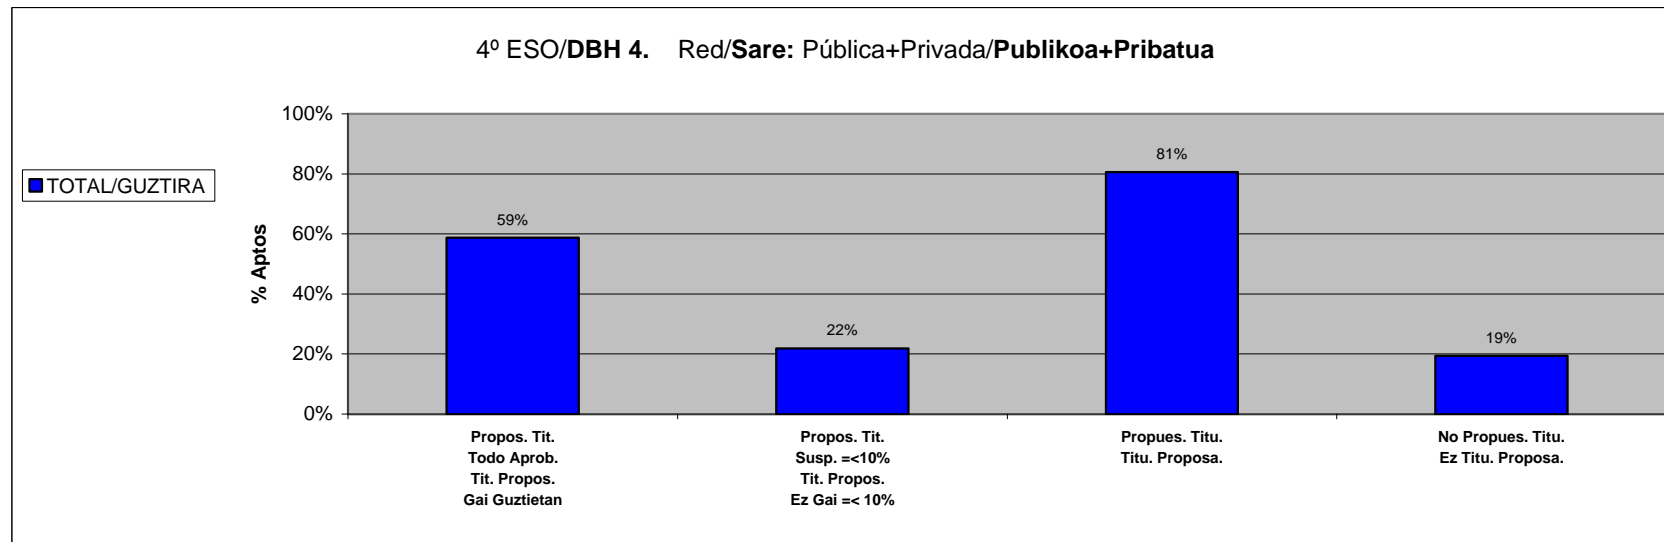

ESTADISTICA CALIFICACIONES FINALES / AZKEN KALIFIKAZIOEN ESTADISTIKA

CURSO / IKASTURTEA: 00-001

Araba+Bizkaia+Gipuzkoa

Red/Sare: Pública+Privada/**Publikoa+Pribatua**

		Tit. Propos. Gai Guztietan Propos. Tit. Todo Aprob.	Tit. Propos. Ez Gai =< 10% Propos. Tit. Susp. =<10%	Titu. Proposa. Propues. Titu.	Ez Titu. Proposa. No Propues. Titu.
4º ESO DBH 4. TOTAL/GUZTIRA		Nº total de alumnos / Ikasleen guztizko kopurua = 20468			
	Aptos/Gai	12023	4470	16493	3975
	%	59%	22%	81%	19%