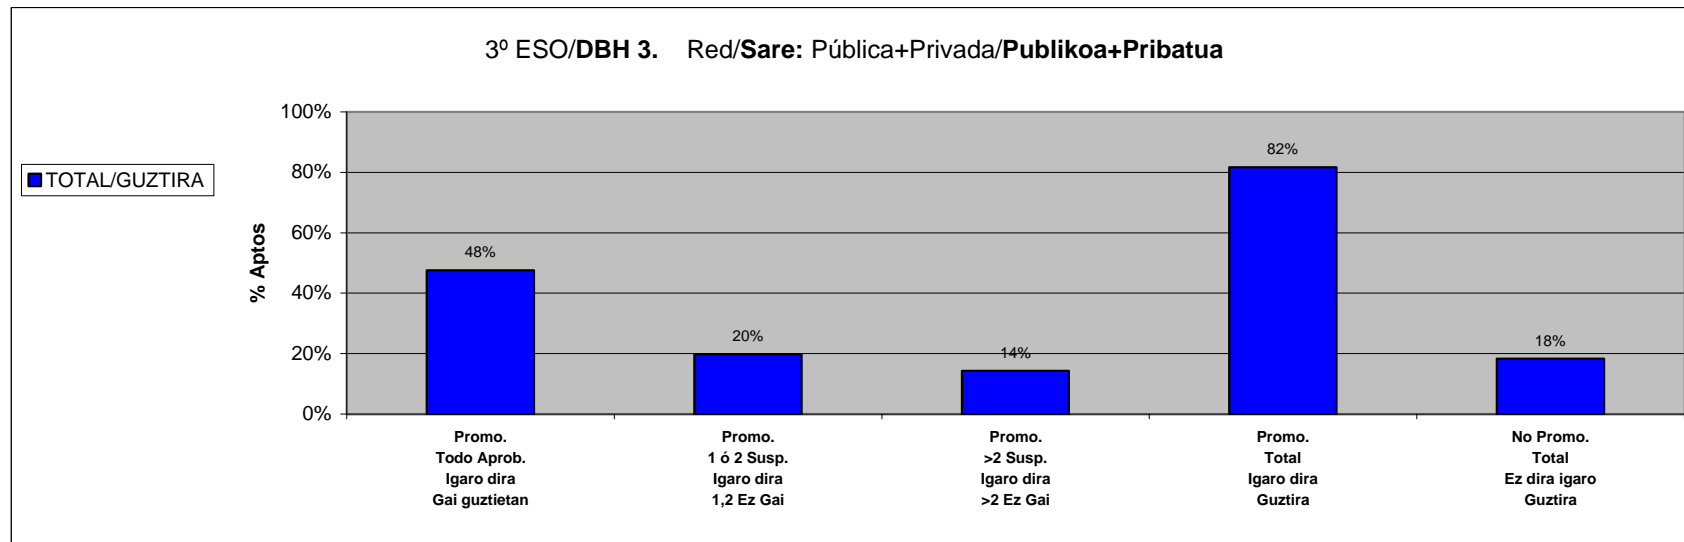

**ESTADISTICA CALIFICACIONES FINALES / AZKEN KALIFIKAZIOEN ESTATISTIKA**

**CURSO / IKASTURTEA: 00-01**

**Araba+Bizkaia+Gipuzkoa**

Red/Sare: Pública+Privada/**Publikoa+Pribatua**

		Igaro dira Gai guztietan Promo. Todo Aprob.	Igaro dira 1,2 Ez Gai Promo. 1 ó 2 Susp.	Igaro dira >2 Ez Gai Promo. >2 Susp.	Igaro dira Guztira Promo. Total	Ez dira igaro Guztira No Promo. Total
<b>1º Ciclo ESO DBH 1. Zikloa TOTAL/GUZTIRA</b>		Nº total de alumnos / <b>Ikasleen guztizko kopurua =</b>				20745
	Aptos/Gai	10831	3611	3261	17703	3042
	%	<b>52%</b>	<b>17%</b>	<b>16%</b>	<b>85%</b>	<b>15%</b>

**ESTADISTICA CALIFICACIONES FINALES / AZKEN KALIFIKAZIOEN ESTATISTIKA**

**CURSO / IKASTURTEA: 00-01**

**Araba+Bizkaia+Gipuzkoa**

Red/Sare: Pública+Privada/**Publikoa+Pribatua**

3º ESO DBH 3. TOTAL/GUZTIRA	Aptos/Gai %	Igaro dira Gai guztietan Promo. Todo Aprob.	Igaro dira 1,2 Ez Gai Promo. 1 ó 2 Susp.	Igaro dira >2 Ez Gai Promo. >2 Susp.	Igaro dira Guztira Promo. Total	Ez dira igaro Guztira No Promo. Total
		Nº total de alumnos / <b>Ikasleen guztizko kopurua =</b> 21285				
		10125	4224	3040	17389	3896
		<b>48%</b>	<b>20%</b>	<b>14%</b>	<b>82%</b>	<b>18%</b>