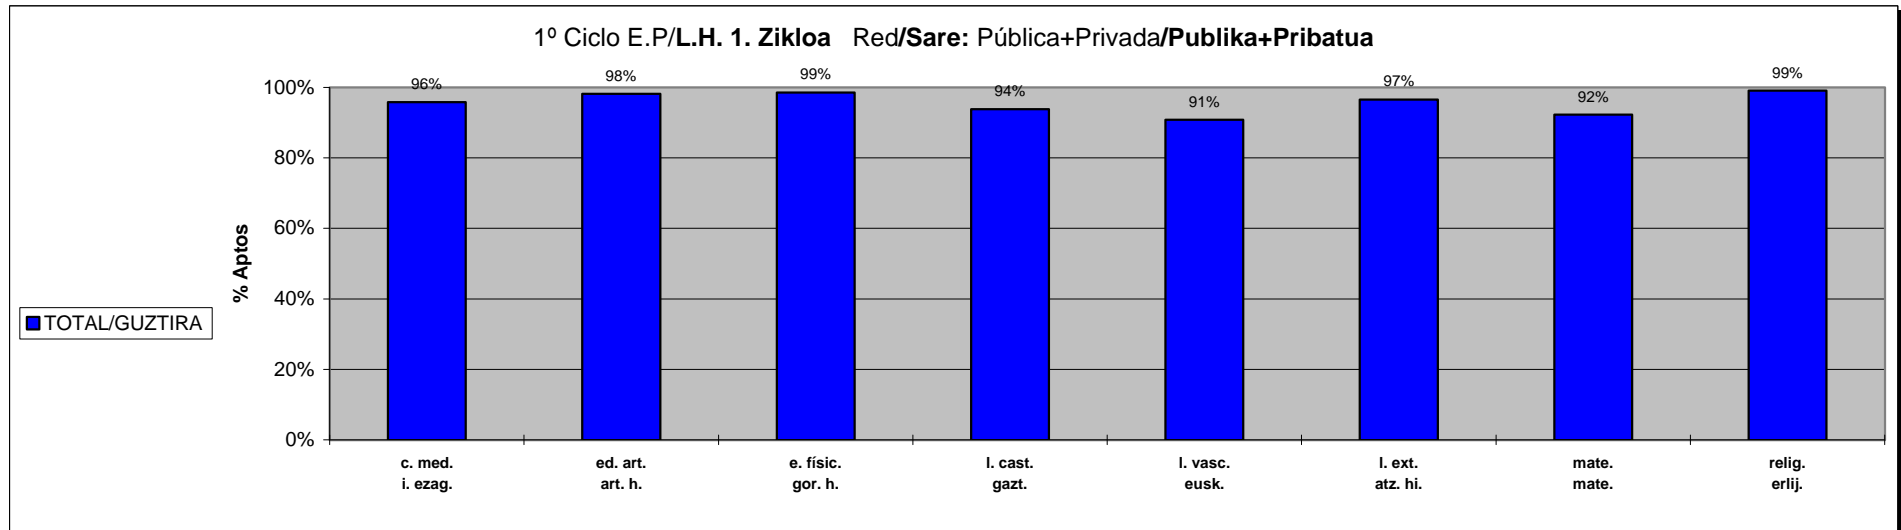

**ESTADISTICA CALIFICACIONES FINALES / AZKEN KALIFIKAZIOEN ESTADISTIKA**

**CURSO/IKASTURTEA: 00-01**

**Araba+Bizkaia+Gipuzkoa**

Red/Sare: Pública+Privada/**Publikoa+Pribatua**

	Ikasle Kopurua Nº Alumnos/as			I. E. / D. P. IGARO DIRA/PROMOCIONAN	
	guztira total	EN/MA		guztira total	A. E./P. A.
		IN RE	CEI-E ACI		guztira total
<b>3º Ciclo Enseñanza Primaria Lehen Hezkuntza 3. Zikloa TOTAL/GUztIRA</b>	17230	1445	396	16358	12891
		8%	2%	95%	75%

**ESTADISTICA CALIFICACIONES FINALES / AZKEN KALIFIKAZIOEN ESTADISTIKA**

**CURSO/IKASTURTEA: 00-01**

**Araba+Bizkaia+Gipuzkoa**

Red/Sare: Pública+Privada/**Publikoa+Pribatua**

	Ikasle Kopurua Nº Alumnos/as		EZAGUERA-ARLOAK (Aurrerapen egokia) AREAS DE CONOCIMIENTO (Progresá adecuadamente)							
	guztira total	emakumeak mujeres	i. ezag. c. med.	art. h. ed. art.	gor. h. e. físic.	gazt. l. cast.	eusk. l. vasc.	atz. hi. l. ext.	mate. mate.	erlij. relig.
1º Ciclo Enseñanza Primaria <b>Lehen Hezkuntza 1. Zikloa</b> TOTAL/GUZTIRA	15928	7684	15259	15635	15690	14943	14472		14693	
			96%	98%	99%	94%	91%	97%	92%	99%