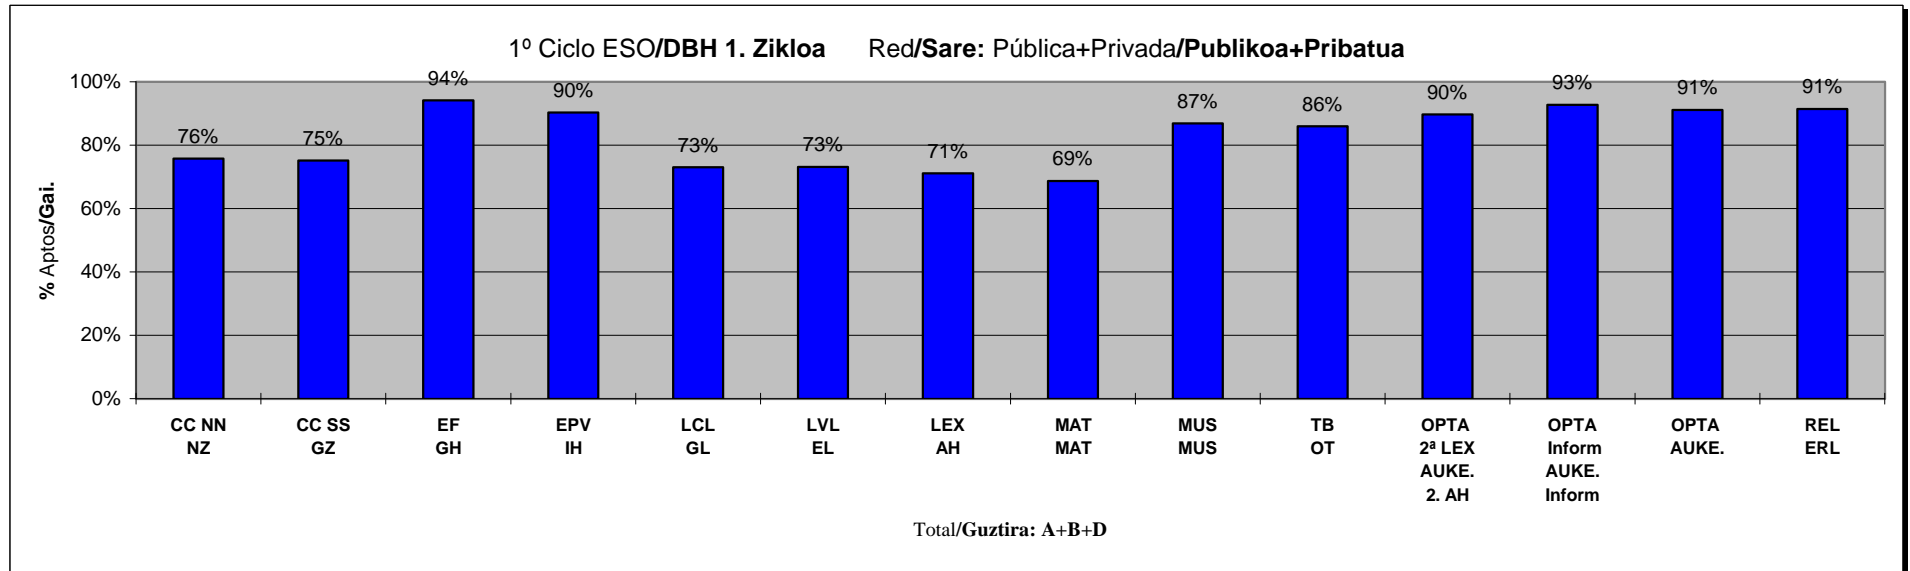

ESTADISTICA CALIFICACIONES FINALES / AZKEN KALIFIKAZIOEN ESTADISTIKA

CURSO / IKASTURTEA: 00-01

Araba + Bizkaia + Gipuzkoa

Red/Sare: Pública+Privada/Publikoa+Pribatua

		EBALUATUTAKO IKASLEGOA / ALUMNO EVALUADO													
		EZAGUERA-ARLOAK / AREAS DE CONOCIMIENTO													
		NZ	GZ	GH	IH	GL	EL	AH	MAT	MUS	OT	AUKE. 2. AH OPTA 2º LEX	AUKE. Inform OPTA Inform	AUKE. OPTA	ERL
		CC NN	CC SS	EF	EPV	LCL	LVL	LEX	MAT	MUS	TB				REL
1º Ciclo ESO DBH 1. Zikloa	Al./Ik.	20.738	20.688	20.732	20.363	20.729	20.373	20.725	20.730	20.232	20.728	5.877	10.419	12.822	13.250
	Aptos/Gai.	15.706	15.551	19.516	18.393	15.139	14.894	14.733	14.237	17.583	17.827	5.269	9.661	11.685	12.110
	Total/Guztira %	76%	75%	94%	90%	73%	73%	71%	69%	87%	86%	90%	93%	91%	91%