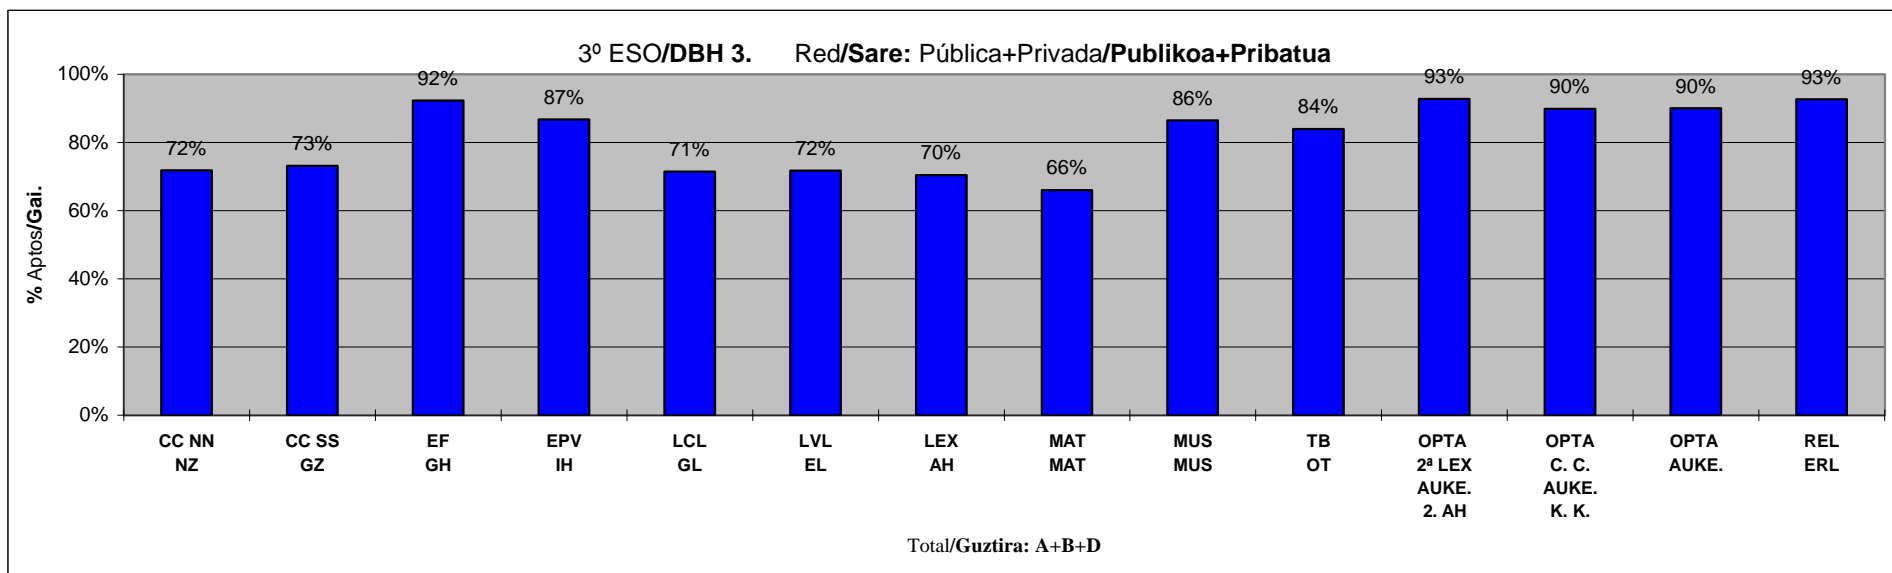

ESTADISTICA CALIFICACIONES FINALES / AZKEN KALIFIKAZIOEN ESTADISTIKA

CURSO / IKASTURTEA: 00-01

Araba + Bizkaia + Gipuzkoa

Red/Sare: Pública+Privada/Publikoa+Pribatua

		EBALUATUTAKO IKASLEGOA / ALUMNO EVALUADO													
		EZAGUERA-ARLOAK / AREAS DE CONOCIMIENTO													
		NZ	GZ	GH	IH	GL	EL	AH	MAT	MUS	OT	AUKE. 2. AH OPTA 2ª LEX	AUKE. K. K. OPTA C. C.	AUKE. OPTA	ERL
		CC NN	CC SS	EF	EPV	LCL	LVL	LEX	MAT	MUS	TB				REL
3º ESO DBH 3.	Al./Ik.	21.078	21.092	21.252	21.104	21.061	20.724	21.155	21.057	21.023	21.082	4.665	4.105	16.129	13.429
	Aptos/Gai.	15.140	15.418	19.614	18.316	15.042	14.860	14.897	13.900	18.179	17.694	4.327	3.690	14.528	12.445
	Total/Guztira %	72%	73%	92%	87%	71%	72%	70%	66%	86%	84%	93%	90%	90%	93%