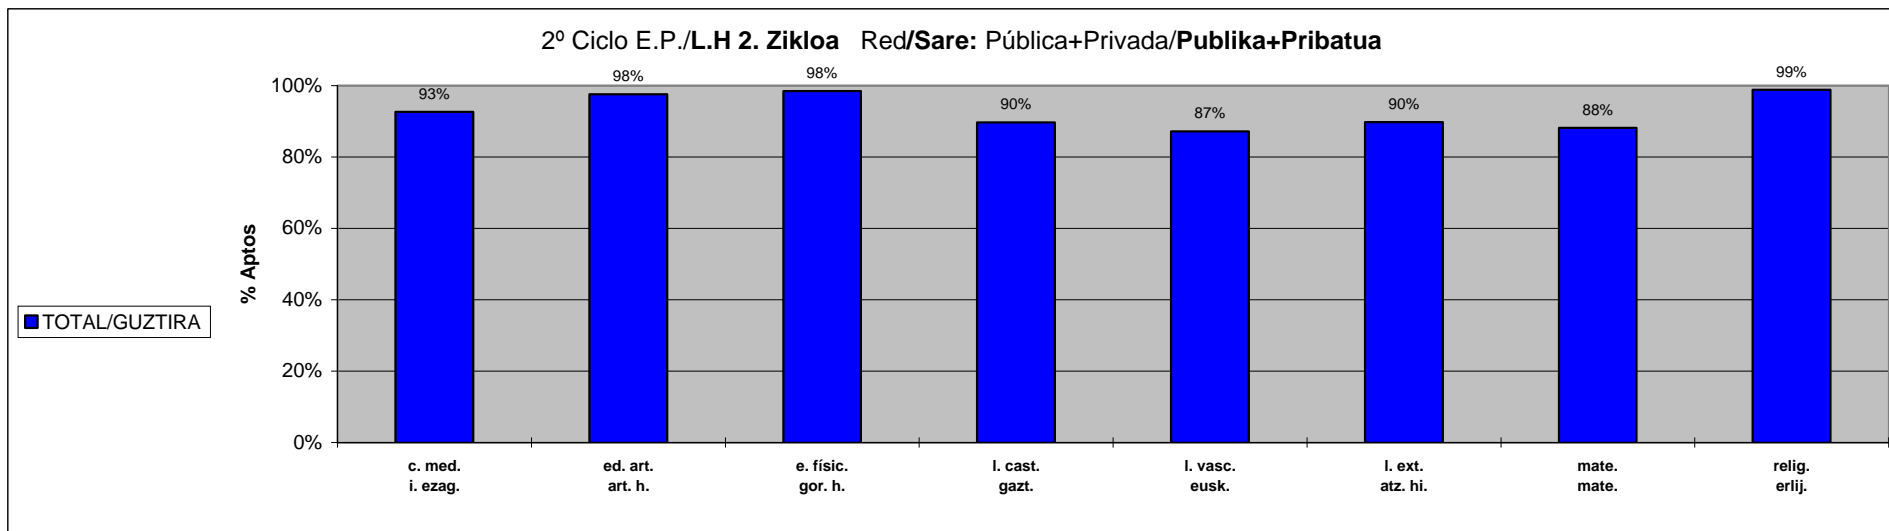

**ESTADISTICA CALIFICACIONES FINALES / AZKEN KALIFIKAZIOEN ESTADISTIKA**

**CURSO/IKASTURTEA: 00-01**

**Araba+Bizkaia+Gipuzkoa**

Red/Sare: Pública+Privada/**Publikoa+Pribatua**

	Ikasle Kopurua Nº Alumnos/as		EZAGUERA-ARLOAK (Aurrerapen egokia) AREAS DE CONOCIMIENTO (Progresá adecuadamente)							
	guztira total	emakumeak mujeres	i. ezag. c. med.	art. h. ed. art.	gor. h. e. físic.	gazt. l. cast.	eusk. l. vasc.	atz. hi. l. ext.	mate. mate.	erlij. relig.
1º Ciclo Enseñanza Primaria <b>Lehen Hezkuntza 1. Zikloa</b> TOTAL/GUZTIRA	15928	7684	15259	15635	15690	14943	14472		14693	
			96%	98%	99%	94%	91%	97%	92%	99%

**ESTADISTICA CALIFICACIONES FINALES / AZKEN KALIFIKAZIOEN ESTADISTIKA**

**CURSO/IKASTURTEA: 00-01**

**Araba+Bizkaia+Gipuzkoa**

Red/Sare: Pública+Privada/**Publikoa+Pribatua**

	Ikasle Kopurua Nº Alumnos/as		EZAGUERA-ARLOAK (Aurrerapen egokia) AREAS DE CONOCIMIENTO (Progresar adecuadamente)							
	guztira total	emakumeak mujeres	i. ezag. c. med.	art. h. ed. art.	gor. h. e. fisic.	gazt. l. cast.	eusk. l. vasc.	atz. hi. l. ext.	mate. mate.	erlij. relig.
<b>2º Ciclo Enseñanza Primaria Lehen Hezkuntza 2. Zikloa TOTAL/GUZTIRA</b>	16262	7896	15061	15874	16018	14581	14173		14340	
			93%	98%	98%	90%	87%	90%	88%	99%