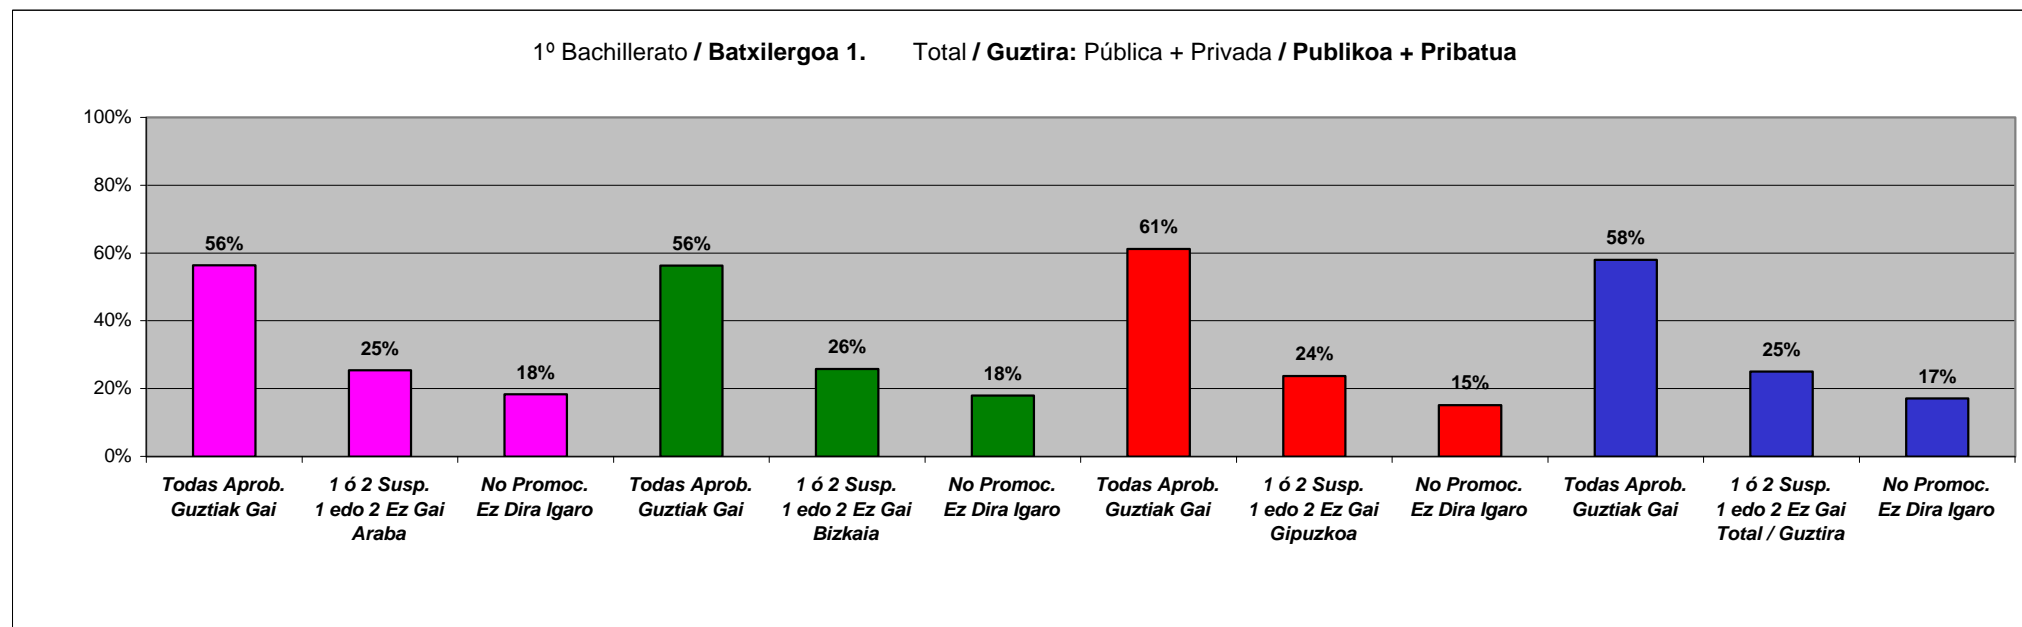

ESTADISTICA CALIFICACIONES FINALES / AZKEN KALIFIKAZIOENESTATISTIKA

CURSO / IKASTURTEA: 00-01

Red / Sare: Pública+Privada / Publikoa+Pribatua

		Araba			Bizkaia			Gipuzkoa			Total / Guztira		
		Guztiak Gai Todas Aprob.	1 edo 2 Ez Gai 1 ó 2 Susp.	Ez Dira Igaro No Promoc.	Guztiak Gai Todas Aprob.	1 edo 2 Ez Gai 1 ó 2 Susp.	Ez Dira Igaro No Promoc.	Guztiak Gai Todas Aprob.	1 edo 2 Ez Gai 1 ó 2 Susp.	Ez Dira Igaro No Promoc.	Guztiak Gai Todas Aprob.	1 edo 2 Ez Gai 1 ó 2 Susp.	Ez Dira Igaro No Promoc.
1º Bachillerato Batxilergoa 1.	Alum.	Total / Guztira = 2453			Total / Guztira = 9122			Total / Guztira = 5972			Total / Guztira = 17547		
	Aptos	1382	622	449	5131	2351	1640	3655	1415	902	10168	4388	2991
	Total / Guztira	56%	25%	18%	56%	26%	18%	61%	24%	15%	58%	25%	17%