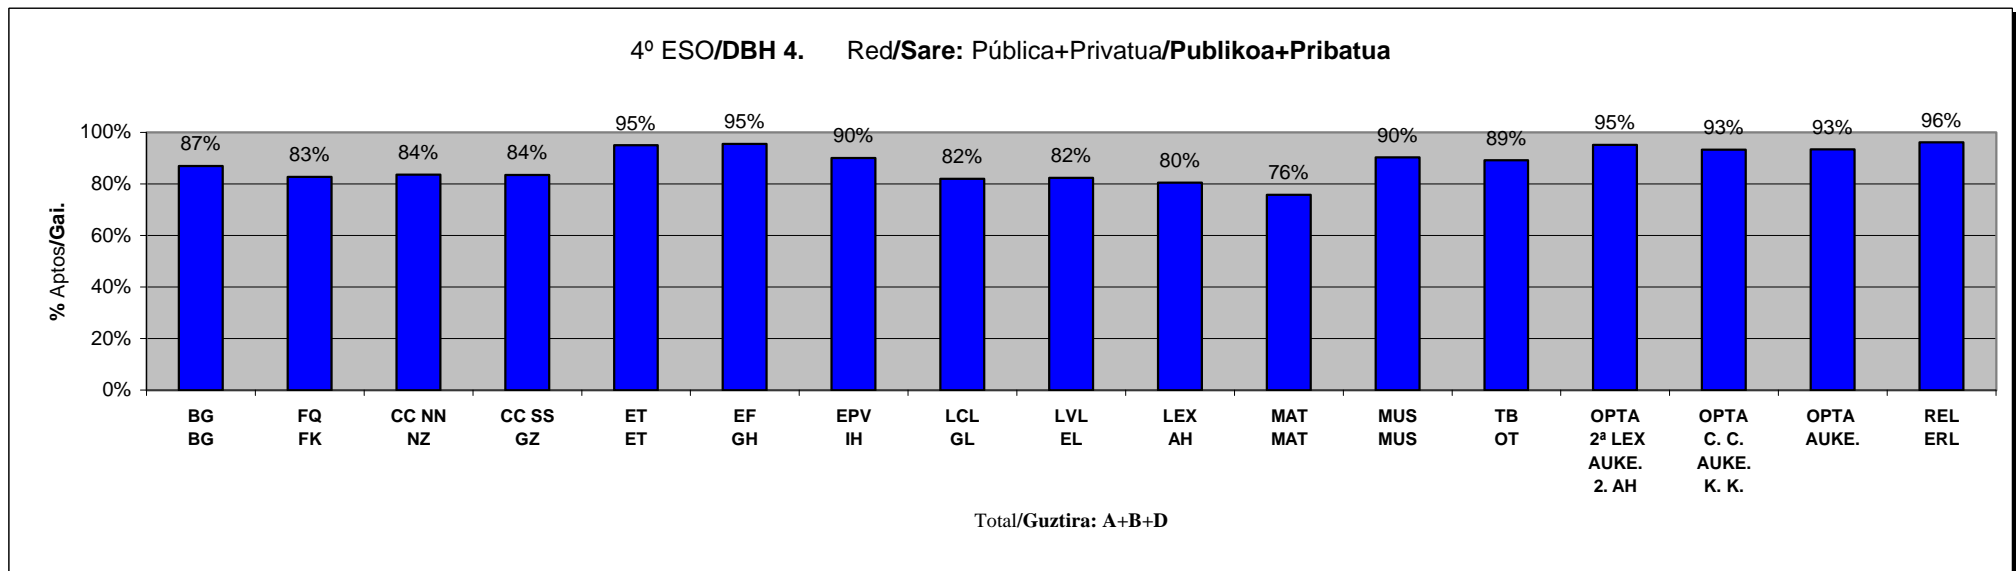

ESTADISTICA CALIFICACIONES FINALES / AZKEN KALIFIKAZIOEN ESTADISTIKA

CURSO/IKASTURTEA: 00-01

Araba + Bizkaia + Gipuzkoa

Red/Sare: Pública+Privada/Publikoa+Pribatua

		EBALUATUTAKO IKASLEGOA / ALUMNO EVALUADO																
		EZAGUERA-ARLOAK / AREAS DE CONOCIMIENTO																
		BG	FK	NZ	GZ	ET	GH	IH	GL	EL	AH	MAT	MUS	OT	AUKE. 2. AH OPTA	AUKE. K. K. OPTA	AUKE. OPTA	ERL
		BG	FQ	CC NN	CC SS	ET	EF	EPV	LCL	LVL	LEX	MAT	MUS	TB	2ª LEX	C. C.	OPTA	REL
4º ESO	Al./Ik.	8.750	11.011	3.542	20.215	15.128	20.389	6.654	20.220	19.826	20.301	20.190	2.318	9.185	4.415	8.821	23.578	12.641
DBH 4.	Aptos/Gai.	7.609	9.106	2.962	16.885	14.377	19.467	5.991	16.584	16.334	16.342	15.306	2.092	8.188	4.201	8.225	22.031	12.153
Total/Guztira	%	87%	83%	84%	84%	95%	95%	90%	82%	82%	80%	76%	90%	89%	95%	93%	93%	96%