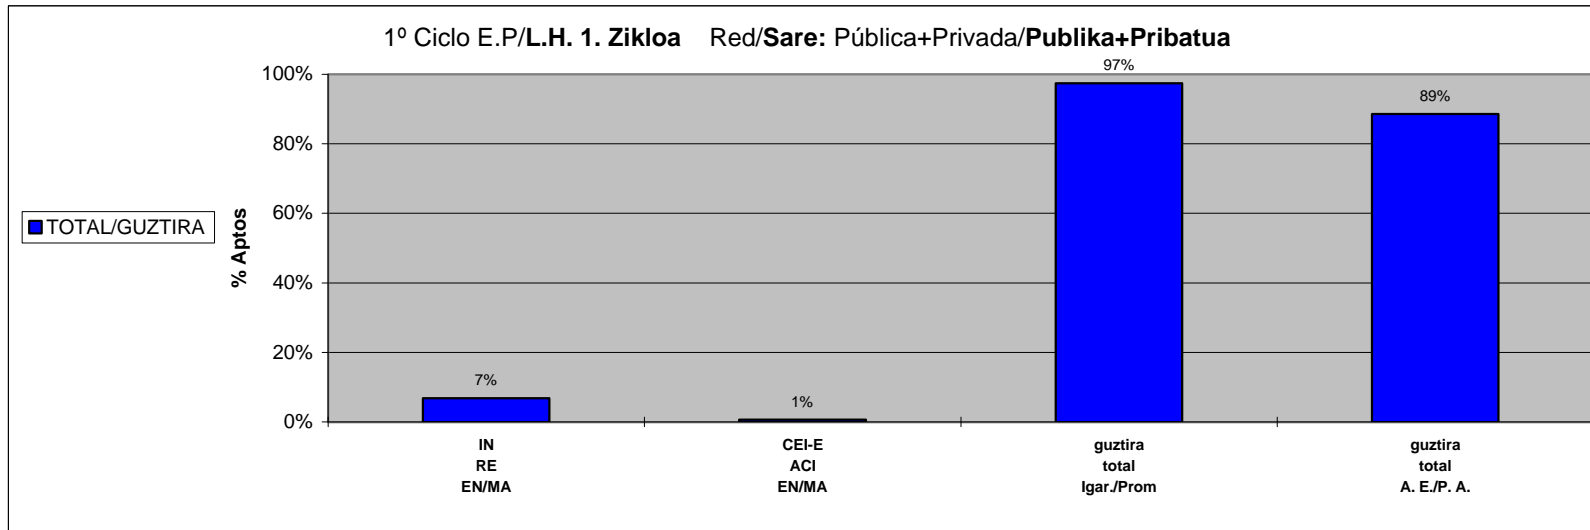

**EUSKO JAURLARITZA**

HEZKUNTZA, UNIBERTSITATE  
ETA IKERKETA SAILA

**GOBIERNO VASCO**

DEPARTAMENTO DE EDUCACION,  
UNIVERSIDADES E INVESTIGACIÓN

**HEZKUNTZAKO IKUSKARITZA**  
**INSPECCIÓN DE EDUCACIÓN**

**PLAN OROKORRA**  
**PLAN GENERAL**

**ESKOLA EMAITZAK**  
**RESULTADOS ESCOLARES**

**(IKASTURTEA: 2.000 / 2.001)**  
**(CURSO 2.000 / 2.001)**

Hezkuntza Ikuskaritza  
Inspección Educación

**VITORIA-GAZTEIZ**

**ESTADISTICA CALIFICACIONES FINALES / AZKEN KALIFIKAZIOEN ESTADISTIKA**

**CURSO/IKASTURTEA: 00-01**

**Araba+Bizkaia+Gipuzkoa**

Red/Sare: Pública+Privada/**Publikoa+Pribatua**

	Ikasle Kopurua Nº Alumnos/as			I. E. / D. P. IGARO DIRA/PROMOCIONAN	
	guztira total	EN/MA		guztira total	A. E./P. A.
		IN RE	CEI-E ACI		guztira total
<b>1º Ciclo Enseñanza Primaria Lehen Hezkuntza 1. Zikloa TOTAL/GUZTIRA</b>	15928	1082	98	15513	14114
		7%	1%	97%	89%