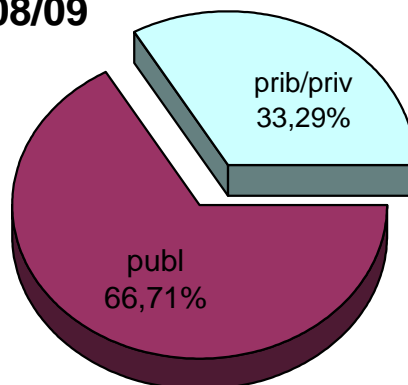

MATRIKULA-GIPUZKOA
BATXILERGOKO IKASLEAK / ALUMNADO DE BACHILLERATO

MATRIKULA-GIPUZKOA
BATXILERGOKO IKASLEAK / ALUMNADO DE BACHILLERATO

07/08

08/09

09/10

10/11

11/12

12/13

MATRIKULA-GIPUZKOA
ERDI MAILAKO LANBIDE HEZIKETAKO IKASLEAK
ALUMNADO DE FORMACIÓN PROFESIONAL DE GRADO MEDIO

	publ	prib/priv	guz/tot
2007/2008	2.097	1.090	3.187
2008/2009	2.126	1.061	3.187
2009/2010	2.378	1.089	3.467
2010/2011	2.564	1.121	3.685
2011/2012	2.548	1.191	3.739
2012/2013	2.763	1.248	4.011

MATRIKULA-GIPUZKOA
ERDI MAILAKO LANBIDE HEZIKETAKO IKASLEAK
ALUMNADO DE FORMACIÓN PROFESIONAL DE GRADO MEDIO

07/08

08/09

09/10

10/11

11/12

12/13

MATRIKULA-GIPUZKOA
GOI MAILAKO LANBIDE HEZIKETAKO IKASLEAK
ALUMNADO DE FORMACIÓN PROFESIONAL DE GRADO SUPERIOR