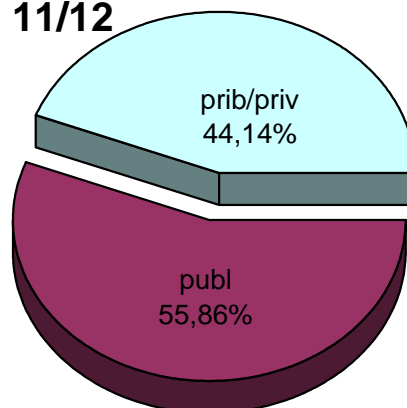

	publ	prib/priv	guz/tot
2007/2008	2.753	2.569	5.322
2008/2009	2.873	2.557	5.430
2009/2010	3.363	2.746	6.109
2010/2011	3.539	2.750	6.289
2011/2012	3.494	2.761	6.255
2012/2013	3.917	2.994	6.911

MATRIKULA-GIPUZKOA
GOI MAILAKO LANBIDE HEZIKETAKO IKASLEAK
ALUMNADO DE FORMACIÓN PROFESIONAL DE GRADO SUPERIOR

07/08

08/09

09/10

10/11

11/12

12/13

MATRIKULA-GIPUZKOA
LANBIDE HEZIKETAKO ZIKLOETAKO IKASLEAK
ALUMNADO DE CICLOS DE FORMACIÓN PROFESIONAL

MATRIKULA-GIPUZKOA
LANBIDE HEZIKETAKO ZIKLOETAKO IKASLEAK
ALUMNADO DE CICLOS DE FORMACIÓN PROFESIONAL