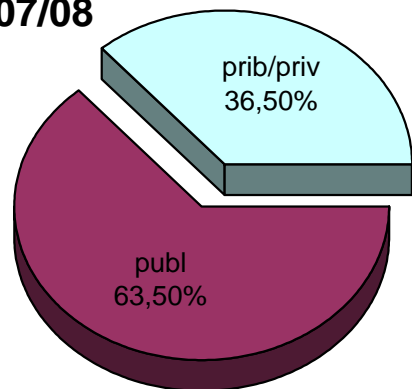

07/08

08/09

09/10

10/11

11/12

12/13

MATRIKULA-GIPUZKOA
LANBIDE HEZIKETAKO ZIKLOETAKO IKASLEAK
ALUMNADO DE CICLOS DE FORMACIÓN PROFESIONAL

MATRIKULA-GIPUZKOA
LANBIDE HEZIKETAKO ZIKLOETAKO IKASLEAK
ALUMNADO DE CICLOS DE FORMACIÓN PROFESIONAL

07/08

08/09

09/10

10/11

11/12

12/13

MATRIKULA-GIPUZKOA
ZEREGINEN IKASKUNTZAKO IKASLEAK / ALUMNADO DE APRENDIZAJE DE TAREAS

	publ	prib/priv	guz/tot
2007/2008	87	50	137
2008/2009	93	47	140
2009/2010	110	55	165
2010/2011	87	49	136
2011/2012	94	45	139
2012/2013	105	46	151

MATRIKULA-GIPUZKOA
ZEREGINEN IKASKUNTZAKO IKASLEAK / ALUMNADO DE APRENDIZAJE DE TAREAS

07/08

08/09

09/10

10/11

11/12

12/13