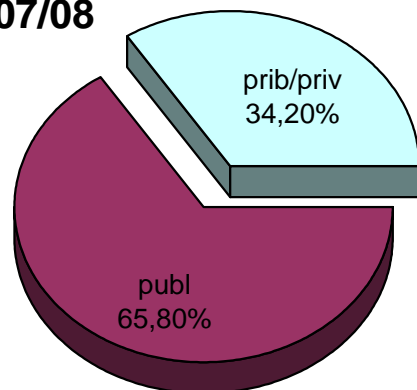

MATRIKULA-GIPUZKOA
ERDI MAILAKO LANBIDE HEZIKETAKO IKASLEAK
ALUMNADO DE FORMACIÓN PROFESIONAL DE GRADO MEDIO

07/08