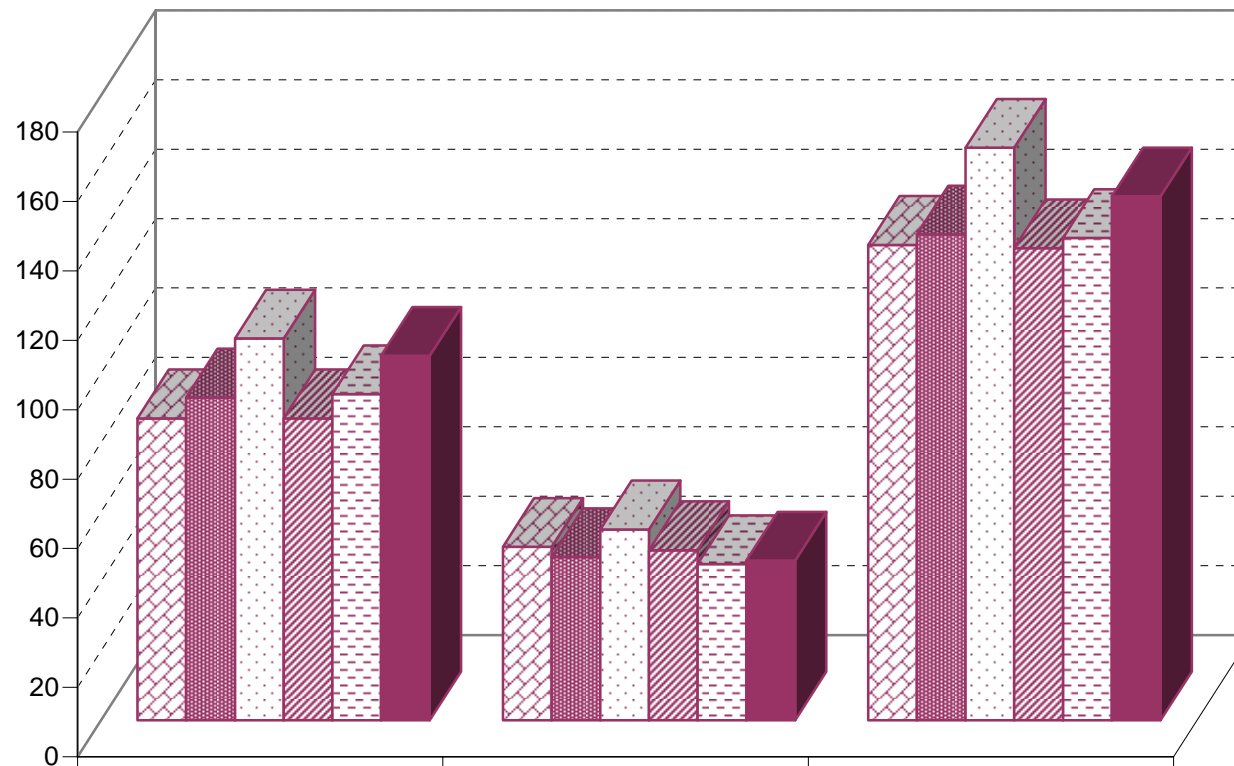

07/08

08/09

09/10

10/11

11/12

12/13

MATRIKULA-GIPUZKOA
ZEREGINEN IKASKUNTZAKO IKASLEAK / ALUMNADO DE APRENDIZAJE DE TAREAS

	publ	prib/priv	guz/tot
2007/2008	87	50	137
2008/2009	93	47	140
2009/2010	110	55	165
2010/2011	87	49	136
2011/2012	94	45	139
2012/2013	105	46	151