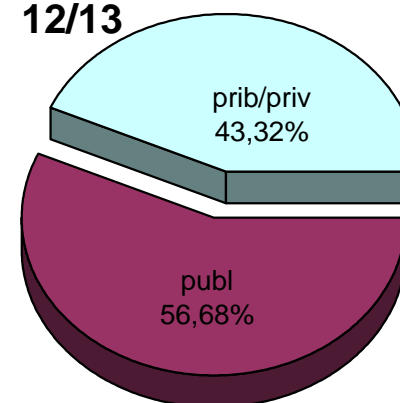

	publ	prib/priv	guz/tot
2007/2008	2.753	2.569	5.322
2008/2009	2.873	2.557	5.430
2009/2010	3.363	2.746	6.109
2010/2011	3.539	2.750	6.289
2011/2012	3.494	2.761	6.255
2012/2013	3.917	2.994	6.911

MATRIKULA-GIPUZKOA
GOI MAILAKO LANBIDE HEZIKETAKO IKASLEAK
ALUMNADO DE FORMACIÓN PROFESIONAL DE GRADO SUPERIOR

07/08

08/09

09/10

10/11

11/12

12/13

MATRIKULA-GIPUZKOA
LANBIDE HEZIKETAKO ZIKLOETAKO IKASLEAK
ALUMNADO DE CICLOS DE FORMACIÓN PROFESIONAL

MATRIKULA-GIPUZKOA
LANBIDE HEZIKETAKO ZIKLOETAKO IKASLEAK
ALUMNADO DE CICLOS DE FORMACIÓN PROFESIONAL

07/08

08/09

09/10

10/11

11/12

12/13

MATRIKULA-GIPUZKOA
ZEREGINEN IKASKUNTZAKO IKASLEAK / ALUMNADO DE APRENDIZAJE DE TAREAS

	publ	prib/priv	guz/tot
2007/2008	87	50	137
2008/2009	93	47	140
2009/2010	110	55	165
2010/2011	87	49	136
2011/2012	94	45	139
2012/2013	105	46	151