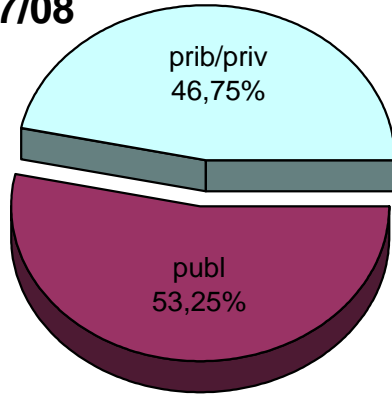

MATRIKULA-GIPUZKOA
BATXILERGOKO IKASLEAK / ALUMNADO DE BACHILLERATO

MATRIKULA-GIPUZKOA
BATXILERGOKO IKASLEAK / ALUMNADO DE BACHILLERATO

07/08

08/09

09/10

10/11

11/12

12/13

MATRIKULA-GIPUZKOA
ERDI MAILAKO LANBIDE HEZIKETAKO IKASLEAK
ALUMNADO DE FORMACIÓN PROFESIONAL DE GRADO MEDIO

	publ	prib/priv	guz/tot
2007/2008	2.097	1.090	3.187
2008/2009	2.126	1.061	3.187
2009/2010	2.378	1.089	3.467
2010/2011	2.564	1.121	3.685
2011/2012	2.548	1.191	3.739
2012/2013	2.763	1.248	4.011