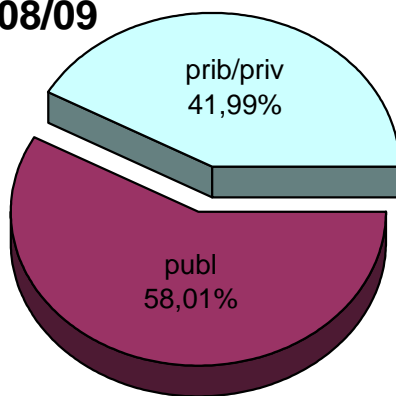

MATRIKULA-GIPUZKOA
LANBIDE HEZIKETAKO ZIKLOETAKO IKASLEAK
ALUMNADO DE CICLOS DE FORMACIÓN PROFESIONAL

07/08

08/09

09/10

10/11

11/12

12/13