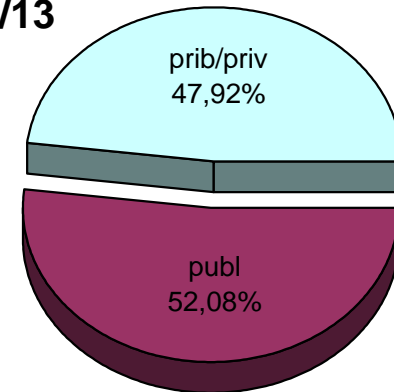

MATRIKULA-GIPUZKOA
BATXILERGOKO IKASLEAK / ALUMNADO DE BACHILLERATO

MATRIKULA-GIPUZKOA
BATXILERGOKO IKASLEAK / ALUMNADO DE BACHILLERATO

07/08

08/09

09/10

10/11

11/12

12/13

MATRIKULA-GIPUZKOA
ERDI MAILAKO LANBIDE HEZIKETAKO IKASLEAK
ALUMNADO DE FORMACIÓN PROFESIONAL DE GRADO MEDIO

	publ	prib/priv	guz/tot
2007/2008	2.097	1.090	3.187
2008/2009	2.126	1.061	3.187
2009/2010	2.378	1.089	3.467
2010/2011	2.564	1.121	3.685
2011/2012	2.548	1.191	3.739
2012/2013	2.763	1.248	4.011