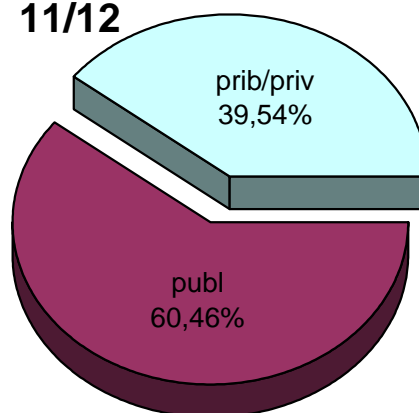

07/08

08/09

09/10

10/11

11/12

12/13

MATRIKULA-GIPUZKOA
LANBIDE HEZIKETAKO ZIKLOETAKO IKASLEAK
ALUMNADO DE CICLOS DE FORMACIÓN PROFESIONAL

MATRIKULA-GIPUZKOA
LANBIDE HEZIKETAKO ZIKLOETAKO IKASLEAK
ALUMNADO DE CICLOS DE FORMACIÓN PROFESIONAL

07/08

08/09

09/10

10/11

11/12

12/13

MATRIKULA-GIPUZKOA
ZEREGINEN IKASKUNTZAKO IKASLEAK / ALUMNADO DE APRENDIZAJE DE TAREAS

	publ	prib/priv	guz/tot
2007/2008	87	50	137
2008/2009	93	47	140
2009/2010	110	55	165
2010/2011	87	49	136
2011/2012	94	45	139
2012/2013	105	46	151