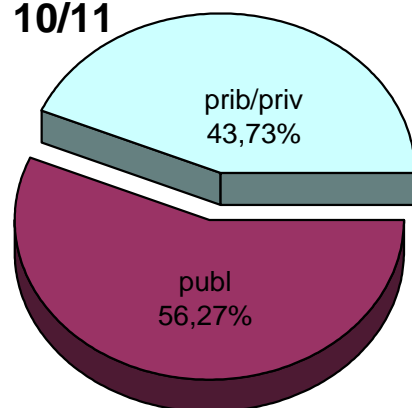

	publ	prib/priv	guz/tot
2007/2008	2.753	2.569	5.322
2008/2009	2.873	2.557	5.430
2009/2010	3.363	2.746	6.109
2010/2011	3.539	2.750	6.289
2011/2012	3.494	2.761	6.255
2012/2013	3.917	2.994	6.911

MATRIKULA-GIPUZKOA
GOI MAILAKO LANBIDE HEZIKETAKO IKASLEAK
ALUMNADO DE FORMACIÓN PROFESIONAL DE GRADO SUPERIOR

07/08

08/09

09/10

10/11

11/12

12/13

MATRIKULA-GIPUZKOA
LANBIDE HEZIKETAKO ZIKLOETAKO IKASLEAK
ALUMNADO DE CICLOS DE FORMACIÓN PROFESIONAL

MATRIKULA-GIPUZKOA
LANBIDE HEZIKETAKO ZIKLOETAKO IKASLEAK
ALUMNADO DE CICLOS DE FORMACIÓN PROFESIONAL