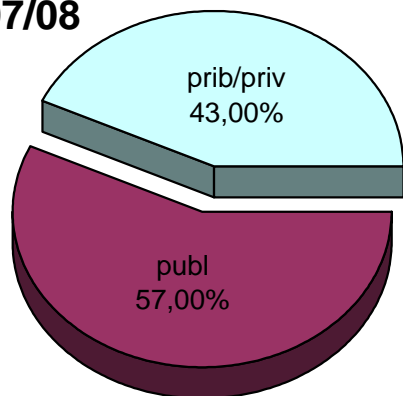

MATRIKULA-GIPUZKOA
LANBIDE HEZIKETAKO ZIKLOETAKO IKASLEAK
ALUMNADO DE CICLOS DE FORMACIÓN PROFESIONAL

07/08