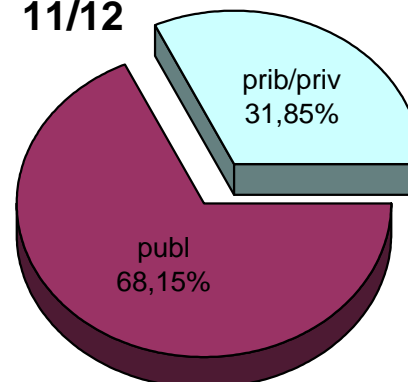

MATRIKULA-GIPUZKOA
ERDI MAILAKO LANBIDE HEZIKETAKO IKASLEAK
ALUMNADO DE FORMACIÓN PROFESIONAL DE GRADO MEDIO

07/08

08/09

09/10

10/11

11/12

12/13

MATRIKULA-GIPUZKOA
GOI MAILAKO LANBIDE HEZIKETAKO IKASLEAK
ALUMNADO DE FORMACIÓN PROFESIONAL DE GRADO SUPERIOR

	publ	prib/priv	guz/tot
2007/2008	2.753	2.569	5.322
2008/2009	2.873	2.557	5.430
2009/2010	3.363	2.746	6.109
2010/2011	3.539	2.750	6.289
2011/2012	3.494	2.761	6.255
2012/2013	3.917	2.994	6.911

MATRIKULA-GIPUZKOA
GOI MAILAKO LANBIDE HEZIKETAKO IKASLEAK
ALUMNADO DE FORMACIÓN PROFESIONAL DE GRADO SUPERIOR