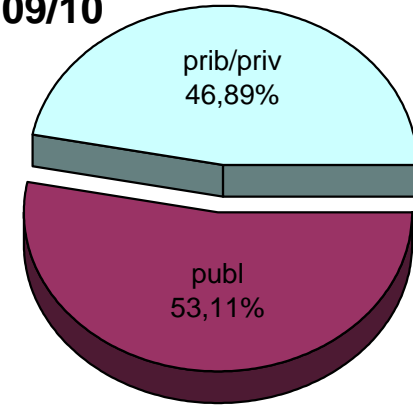

MATRIKULA-GIPUZKOA
BATXILERGOKO IKASLEAK / ALUMNADO DE BACHILLERATO

MATRIKULA-GIPUZKOA
BATXILERGOKO IKASLEAK / ALUMNADO DE BACHILLERATO

07/08

08/09

09/10

10/11

11/12

12/13

MATRIKULA-GIPUZKOA
ERDI MAILAKO LANBIDE HEZIKETAKO IKASLEAK
ALUMNADO DE FORMACIÓN PROFESIONAL DE GRADO MEDIO

	publ	prib/priv	guz/tot
2007/2008	2.097	1.090	3.187
2008/2009	2.126	1.061	3.187
2009/2010	2.378	1.089	3.467
2010/2011	2.564	1.121	3.685
2011/2012	2.548	1.191	3.739
2012/2013	2.763	1.248	4.011