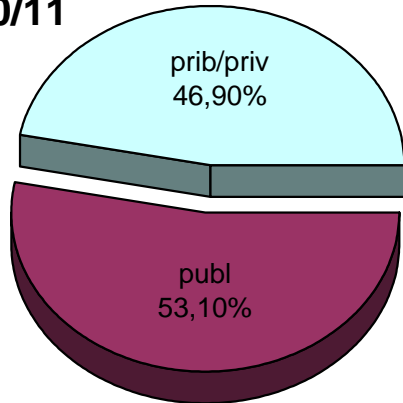

MATRIKULA-GIPUZKOA
BATXILERGOKO IKASLEAK / ALUMNADO DE BACHILLERATO

MATRIKULA-GIPUZKOA
BATXILERGOKO IKASLEAK / ALUMNADO DE BACHILLERATO

07/08

08/09

09/10

10/11

11/12

12/13

MATRIKULA-GIPUZKOA
ERDI MAILAKO LANBIDE HEZIKETAKO IKASLEAK
ALUMNADO DE FORMACIÓN PROFESIONAL DE GRADO MEDIO

	publ	prib/priv	guz/tot
2007/2008	2.097	1.090	3.187
2008/2009	2.126	1.061	3.187
2009/2010	2.378	1.089	3.467
2010/2011	2.564	1.121	3.685
2011/2012	2.548	1.191	3.739
2012/2013	2.763	1.248	4.011