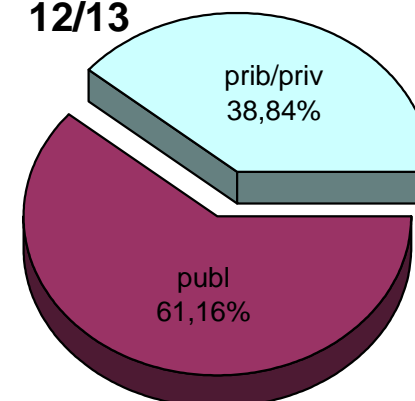

07/08

08/09

09/10

10/11

11/12

12/13

MATRIKULA-GIPUZKOA
LANBIDE HEZIKETAKO ZIKLOETAKO IKASLEAK
ALUMNADO DE CICLOS DE FORMACIÓN PROFESIONAL

MATRIKULA-GIPUZKOA
LANBIDE HEZIKETAKO ZIKLOETAKO IKASLEAK
ALUMNADO DE CICLOS DE FORMACIÓN PROFESIONAL

07/08

08/09

09/10

10/11

11/12

12/13

MATRIKULA-GIPUZKOA
ZEREGINEN IKASKUNTZAKO IKASLEAK / ALUMNADO DE APRENDIZAJE DE TAREAS

	publ	prib/priv	guz/tot
2007/2008	87	50	137
2008/2009	93	47	140
2009/2010	110	55	165
2010/2011	87	49	136
2011/2012	94	45	139
2012/2013	105	46	151

MATRIKULA-GIPUZKOA
ZEREGINEN IKASKUNTZAKO IKASLEAK / ALUMNADO DE APRENDIZAJE DE TAREAS

07/08

08/09

09/10

10/11

11/12

12/13