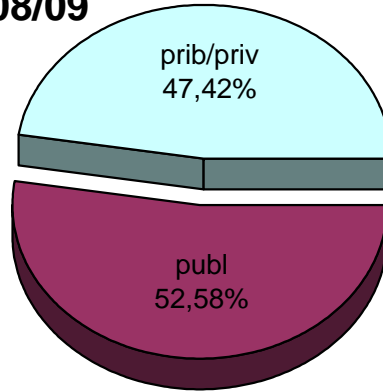

MATRIKULA-GIPUZKOA
BATXILERGOKO IKASLEAK / ALUMNADO DE BACHILLERATO

MATRIKULA-GIPUZKOA
BATXILERGOKO IKASLEAK / ALUMNADO DE BACHILLERATO

07/08

08/09

09/10

10/11

11/12

12/13

MATRIKULA-GIPUZKOA
ERDI MAILAKO LANBIDE HEZIKETAKO IKASLEAK
ALUMNADO DE FORMACIÓN PROFESIONAL DE GRADO MEDIO

	publ	prib/priv	guz/tot
2007/2008	2.097	1.090	3.187
2008/2009	2.126	1.061	3.187
2009/2010	2.378	1.089	3.467
2010/2011	2.564	1.121	3.685
2011/2012	2.548	1.191	3.739
2012/2013	2.763	1.248	4.011