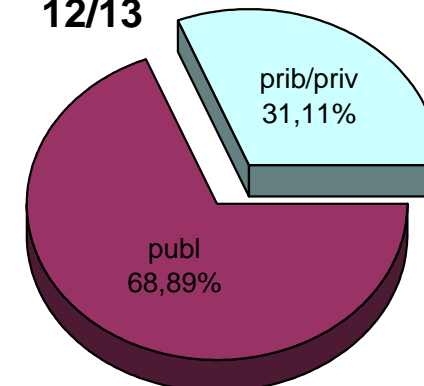

MATRIKULA-GIPUZKOA
ERDI MAILAKO LANBIDE HEZIKETAKO IKASLEAK
ALUMNADO DE FORMACIÓN PROFESIONAL DE GRADO MEDIO

07/08

08/09

09/10

10/11

11/12

12/13

MATRIKULA-GIPUZKOA
GOI MAILAKO LANBIDE HEZIKETAKO IKASLEAK
ALUMNADO DE FORMACIÓN PROFESIONAL DE GRADO SUPERIOR

	publ	prib/priv	guz/tot
2007/2008	2.753	2.569	5.322
2008/2009	2.873	2.557	5.430
2009/2010	3.363	2.746	6.109
2010/2011	3.539	2.750	6.289
2011/2012	3.494	2.761	6.255
2012/2013	3.917	2.994	6.911

MATRIKULA-GIPUZKOA
GOI MAILAKO LANBIDE HEZIKETAKO IKASLEAK
ALUMNADO DE FORMACIÓN PROFESIONAL DE GRADO SUPERIOR