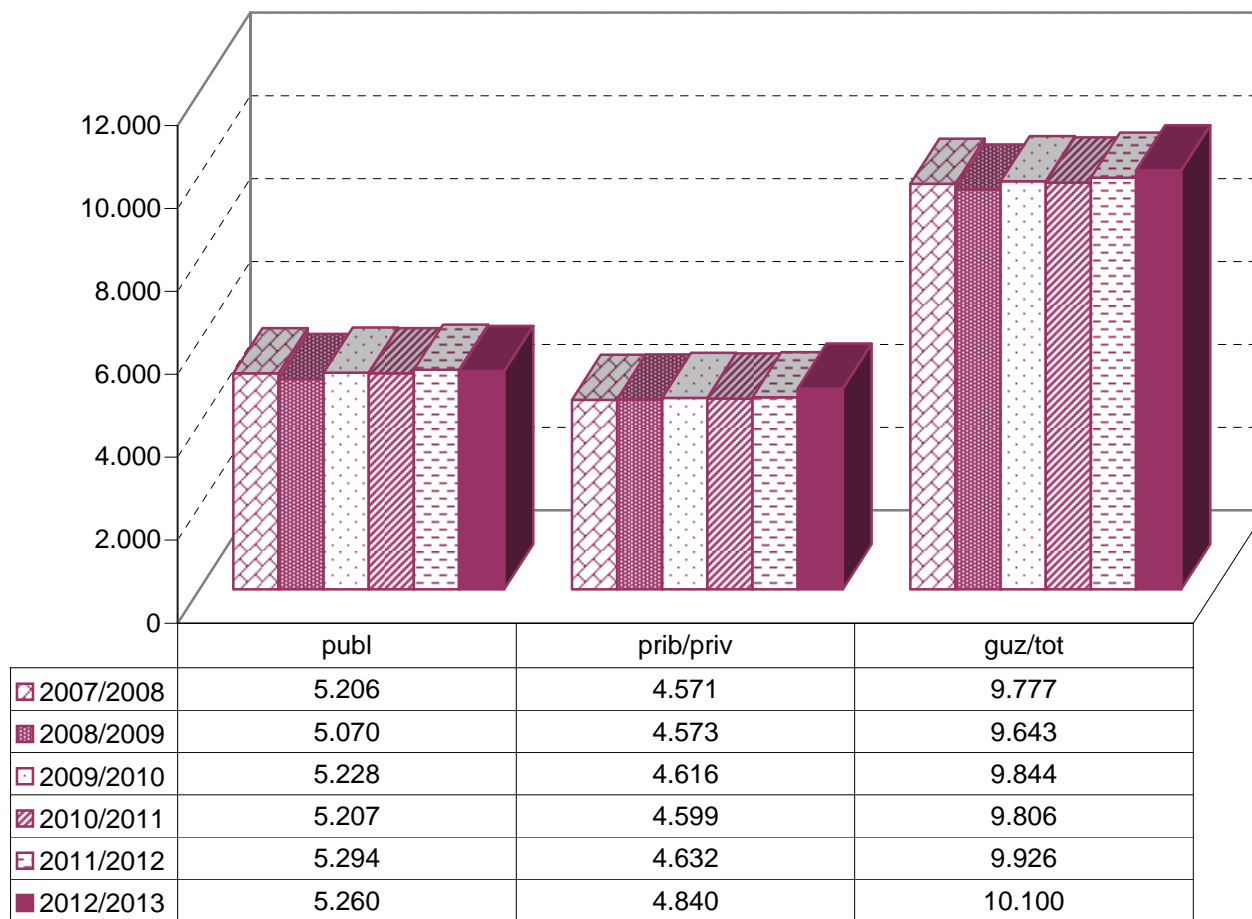

MATRIKULA-GIPUZKOA
BATXILERGOKO IKASLEAK / ALUMNADO DE BACHILLERATO

MATRIKULA-GIPUZKOA
BATXILERGOKO IKASLEAK / ALUMNADO DE BACHILLERATO

07/08

08/09

09/10

10/11

11/12

12/13