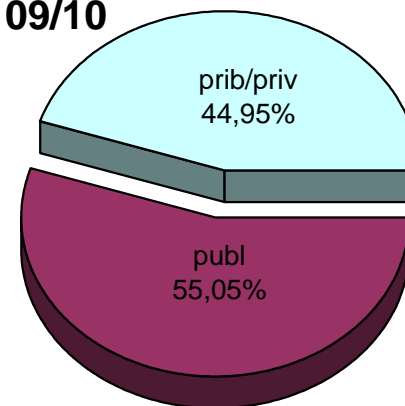

MATRIKULA-GIPUZKOA
ERDI MAILAKO LANBIDE HEZIKETAKO IKASLEAK
ALUMNADO DE FORMACIÓN PROFESIONAL DE GRADO MEDIO

07/08

08/09

09/10

10/11

11/12

12/13

MATRIKULA-GIPUZKOA
GOI MAILAKO LANBIDE HEZIKETAKO IKASLEAK
ALUMNADO DE FORMACIÓN PROFESIONAL DE GRADO SUPERIOR

	publ	prib/priv	guz/tot
2007/2008	2.753	2.569	5.322
2008/2009	2.873	2.557	5.430
2009/2010	3.363	2.746	6.109
2010/2011	3.539	2.750	6.289
2011/2012	3.494	2.761	6.255
2012/2013	3.917	2.994	6.911

MATRIKULA-GIPUZKOA
GOI MAILAKO LANBIDE HEZIKETAKO IKASLEAK
ALUMNADO DE FORMACIÓN PROFESIONAL DE GRADO SUPERIOR

07/08

08/09

09/10

10/11

11/12

12/13

MATRIKULA-GIPUZKOA
LANBIDE HEZIKETAKO ZIKLOETAKO IKASLEAK
ALUMNADO DE CICLOS DE FORMACIÓN PROFESIONAL

MATRIKULA-GIPUZKOA
LANBIDE HEZIKETAKO ZIKLOETAKO IKASLEAK
ALUMNADO DE CICLOS DE FORMACIÓN PROFESIONAL