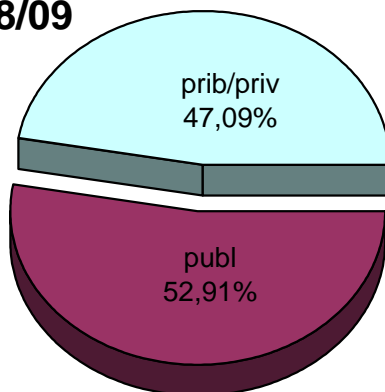

MATRIKULA-GIPUZKOA
GOI MAILAKO LANBIDE HEZIKETAKO IKASLEAK
ALUMNADO DE FORMACIÓN PROFESIONAL DE GRADO SUPERIOR

07/08

08/09

09/10

10/11

11/12

12/13