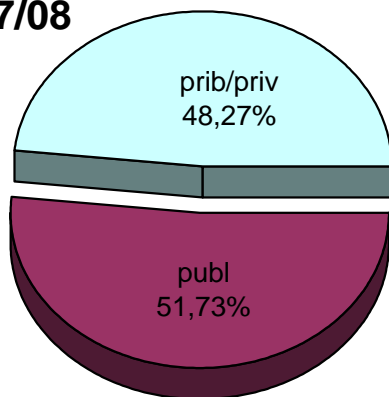

MATRIKULA-GIPUZKOA
GOI MAILAKO LANBIDE HEZIKETAKO IKASLEAK
ALUMNADO DE FORMACIÓN PROFESIONAL DE GRADO SUPERIOR

07/08