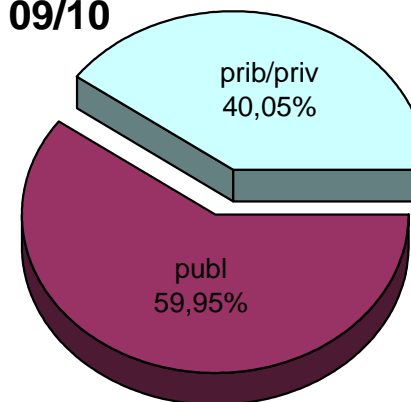

MATRIKULA-GIPUZKOA
LANBIDE HEZIKETAKO ZIKLOETAKO IKASLEAK
ALUMNADO DE CICLOS DE FORMACIÓN PROFESIONAL

07/08

08/09

09/10

10/11

11/12

12/13