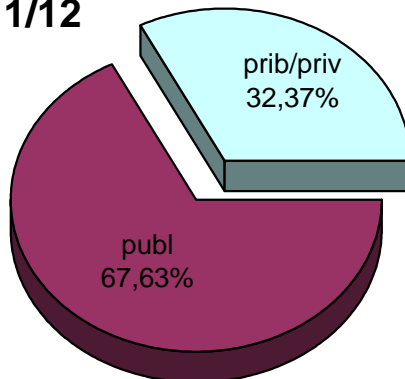

07/08

08/09

09/10

10/11

11/12

12/13

MATRIKULA-GIPUZKOA
ZEREGINEN IKASKUNTZAKO IKASLEAK / ALUMNADO DE APRENDIZAJE DE TAREAS

	publ	prib/priv	guz/tot
2007/2008	87	50	137
2008/2009	93	47	140
2009/2010	110	55	165
2010/2011	87	49	136
2011/2012	94	45	139
2012/2013	105	46	151

MATRIKULA-GIPUZKOA
ZEREGINEN IKASKUNTZAKO IKASLEAK / ALUMNADO DE APRENDIZAJE DE TAREAS

07/08

08/09

09/10

10/11

11/12

12/13