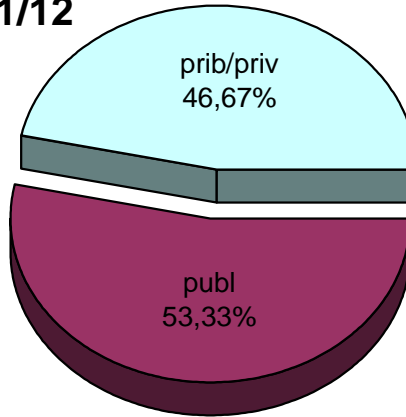

MATRIKULA-GIPUZKOA
BATXILERGOKO IKASLEAK / ALUMNADO DE BACHILLERATO

MATRIKULA-GIPUZKOA
BATXILERGOKO IKASLEAK / ALUMNADO DE BACHILLERATO

07/08

08/09

09/10

10/11

11/12

12/13

MATRIKULA-GIPUZKOA
ERDI MAILAKO LANBIDE HEZIKETAKO IKASLEAK
ALUMNADO DE FORMACIÓN PROFESIONAL DE GRADO MEDIO

	publ	prib/priv	guz/tot
2007/2008	2.097	1.090	3.187
2008/2009	2.126	1.061	3.187
2009/2010	2.378	1.089	3.467
2010/2011	2.564	1.121	3.685
2011/2012	2.548	1.191	3.739
2012/2013	2.763	1.248	4.011