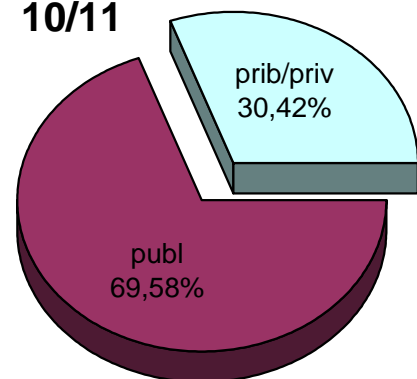

MATRIKULA-GIPUZKOA
ERDI MAILAKO LANBIDE HEZIKETAKO IKASLEAK
ALUMNADO DE FORMACIÓN PROFESIONAL DE GRADO MEDIO

07/08

08/09

09/10

10/11

11/12

12/13

MATRIKULA-GIPUZKOA
GOI MAILAKO LANBIDE HEZIKETAKO IKASLEAK
ALUMNADO DE FORMACIÓN PROFESIONAL DE GRADO SUPERIOR

	publ	prib/priv	guz/tot
2007/2008	2.753	2.569	5.322
2008/2009	2.873	2.557	5.430
2009/2010	3.363	2.746	6.109
2010/2011	3.539	2.750	6.289
2011/2012	3.494	2.761	6.255
2012/2013	3.917	2.994	6.911

MATRIKULA-GIPUZKOA
GOI MAILAKO LANBIDE HEZIKETAKO IKASLEAK
ALUMNADO DE FORMACIÓN PROFESIONAL DE GRADO SUPERIOR