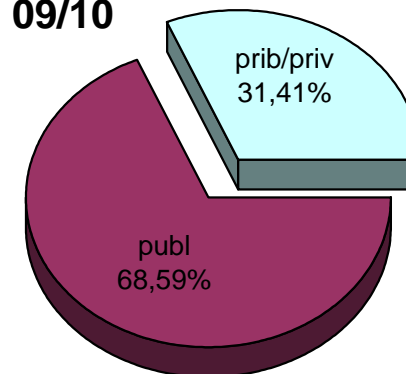

MATRIKULA-GIPUZKOA
ERDI MAILAKO LANBIDE HEZIKETAKO IKASLEAK
ALUMNADO DE FORMACIÓN PROFESIONAL DE GRADO MEDIO

07/08

08/09

09/10

10/11

11/12

12/13

MATRIKULA-GIPUZKOA
GOI MAILAKO LANBIDE HEZIKETAKO IKASLEAK
ALUMNADO DE FORMACIÓN PROFESIONAL DE GRADO SUPERIOR

	publ	prib/priv	guz/tot
2007/2008	2.753	2.569	5.322
2008/2009	2.873	2.557	5.430
2009/2010	3.363	2.746	6.109
2010/2011	3.539	2.750	6.289
2011/2012	3.494	2.761	6.255
2012/2013	3.917	2.994	6.911

MATRIKULA-GIPUZKOA
GOI MAILAKO LANBIDE HEZIKETAKO IKASLEAK
ALUMNADO DE FORMACIÓN PROFESIONAL DE GRADO SUPERIOR