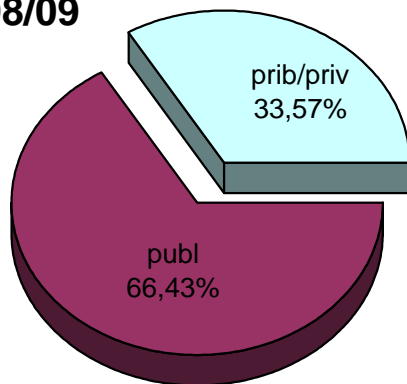

07/08

08/09

09/10

10/11

11/12

12/13

MATRIKULA-GIPUZKOA
LANBIDE HEZIKETAKO ZIKLOETAKO IKASLEAK
ALUMNADO DE CICLOS DE FORMACIÓN PROFESIONAL

MATRIKULA-GIPUZKOA
LANBIDE HEZIKETAKO ZIKLOETAKO IKASLEAK
ALUMNADO DE CICLOS DE FORMACIÓN PROFESIONAL

07/08

08/09

09/10

10/11

11/12

12/13

MATRIKULA-GIPUZKOA
ZEREGINEN IKASKUNTZAKO IKASLEAK / ALUMNADO DE APRENDIZAJE DE TAREAS

	publ	prib/priv	guz/tot
2007/2008	87	50	137
2008/2009	93	47	140
2009/2010	110	55	165
2010/2011	87	49	136
2011/2012	94	45	139
2012/2013	105	46	151

MATRIKULA-GIPUZKOA
ZEREGINEN IKASKUNTZAKO IKASLEAK / ALUMNADO DE APRENDIZAJE DE TAREAS

07/08

08/09

09/10

10/11

11/12

12/13