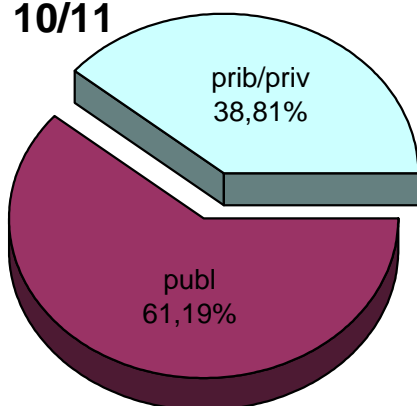

07/08

08/09

09/10

10/11

11/12

12/13

MATRIKULA-GIPUZKOA
LANBIDE HEZIKETAKO ZIKLOETAKO IKASLEAK
ALUMNADO DE CICLOS DE FORMACIÓN PROFESIONAL

MATRIKULA-GIPUZKOA
LANBIDE HEZIKETAKO ZIKLOETAKO IKASLEAK
ALUMNADO DE CICLOS DE FORMACIÓN PROFESIONAL

07/08

08/09

09/10

10/11

11/12

12/13

MATRIKULA-GIPUZKOA
ZEREGINEN IKASKUNTZAKO IKASLEAK / ALUMNADO DE APRENDIZAJE DE TAREAS

	publ	prib/priv	guz/tot
2007/2008	87	50	137
2008/2009	93	47	140
2009/2010	110	55	165
2010/2011	87	49	136
2011/2012	94	45	139
2012/2013	105	46	151