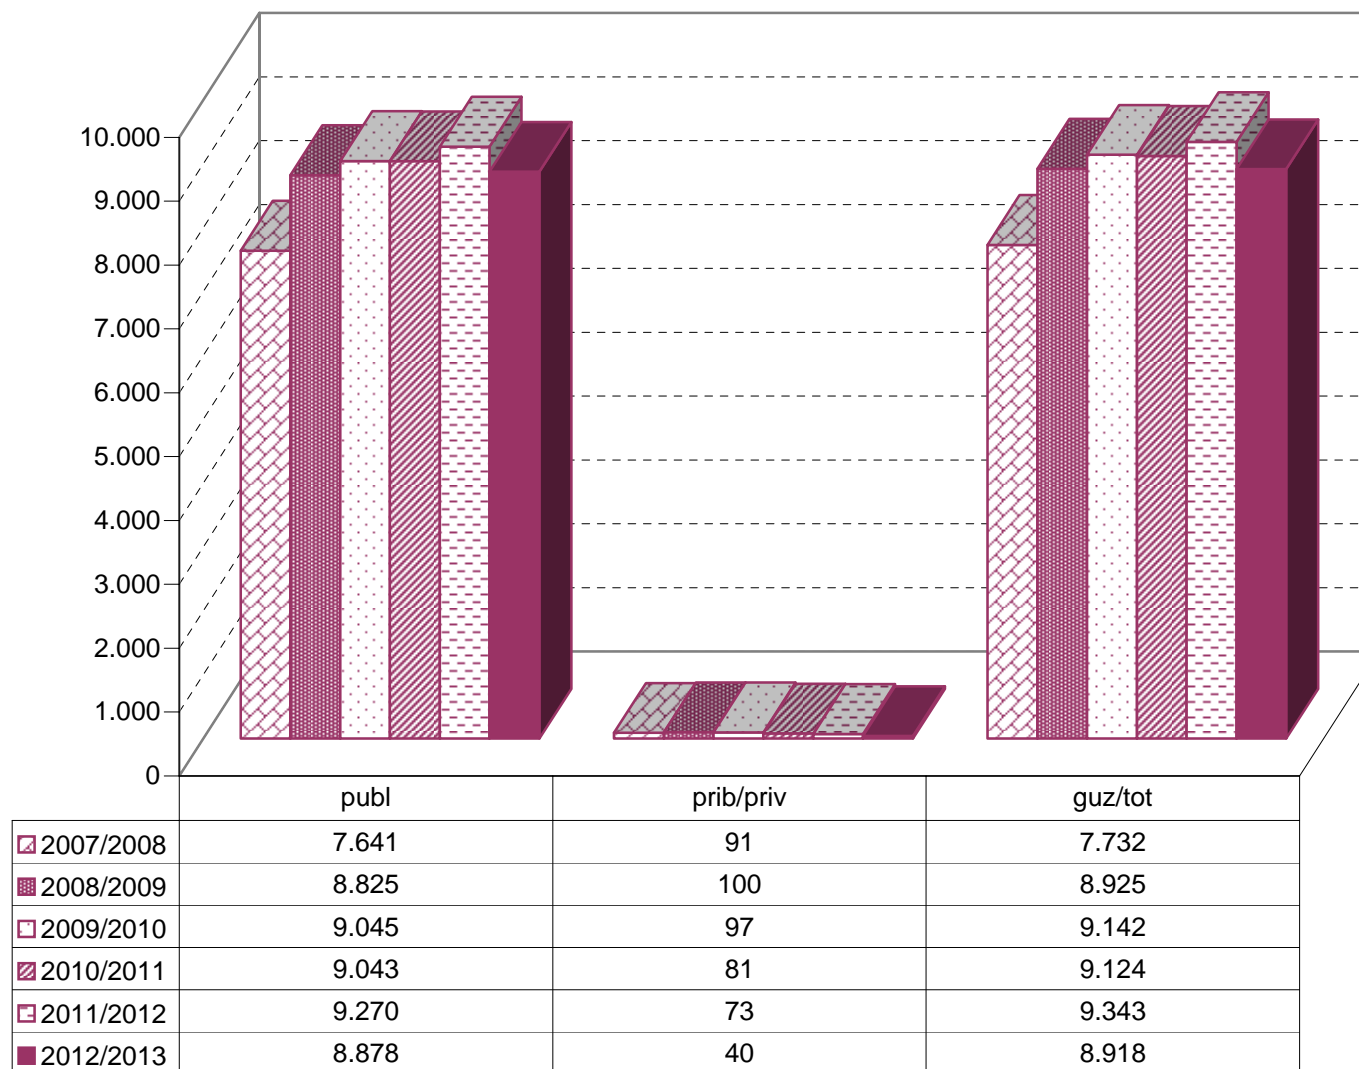

MATRIKULA-GIPUZKOA
HELDUEN HEZKUNTZAKO IKASLEAK*
ALUMNADO DE EDUCACIÓN DE LAS PERSONAS ADULTAS*

* 2012-13 ikasturtean ez dira otsaileko deialdiko ikasleak sartzen. / En el curso 2012-13 no se incluye el alumnado de la convocatoria de febrero.

MATRIKULA-GIPUZKOA
HELDUEN HEZKUNTZAKO IKASLEAK*
ALUMNADO DE EDUCACIÓN DE LAS PERSONAS ADULTAS*

07/08

08/09

09/10

10/11

11/12

12/13

* 2012-13 ikasturtean ez dira otsaileko deialdiko ikasleak sartzen. / En el curso 2012-13 no se incluye el alumnado de la convocatoria de febrero.