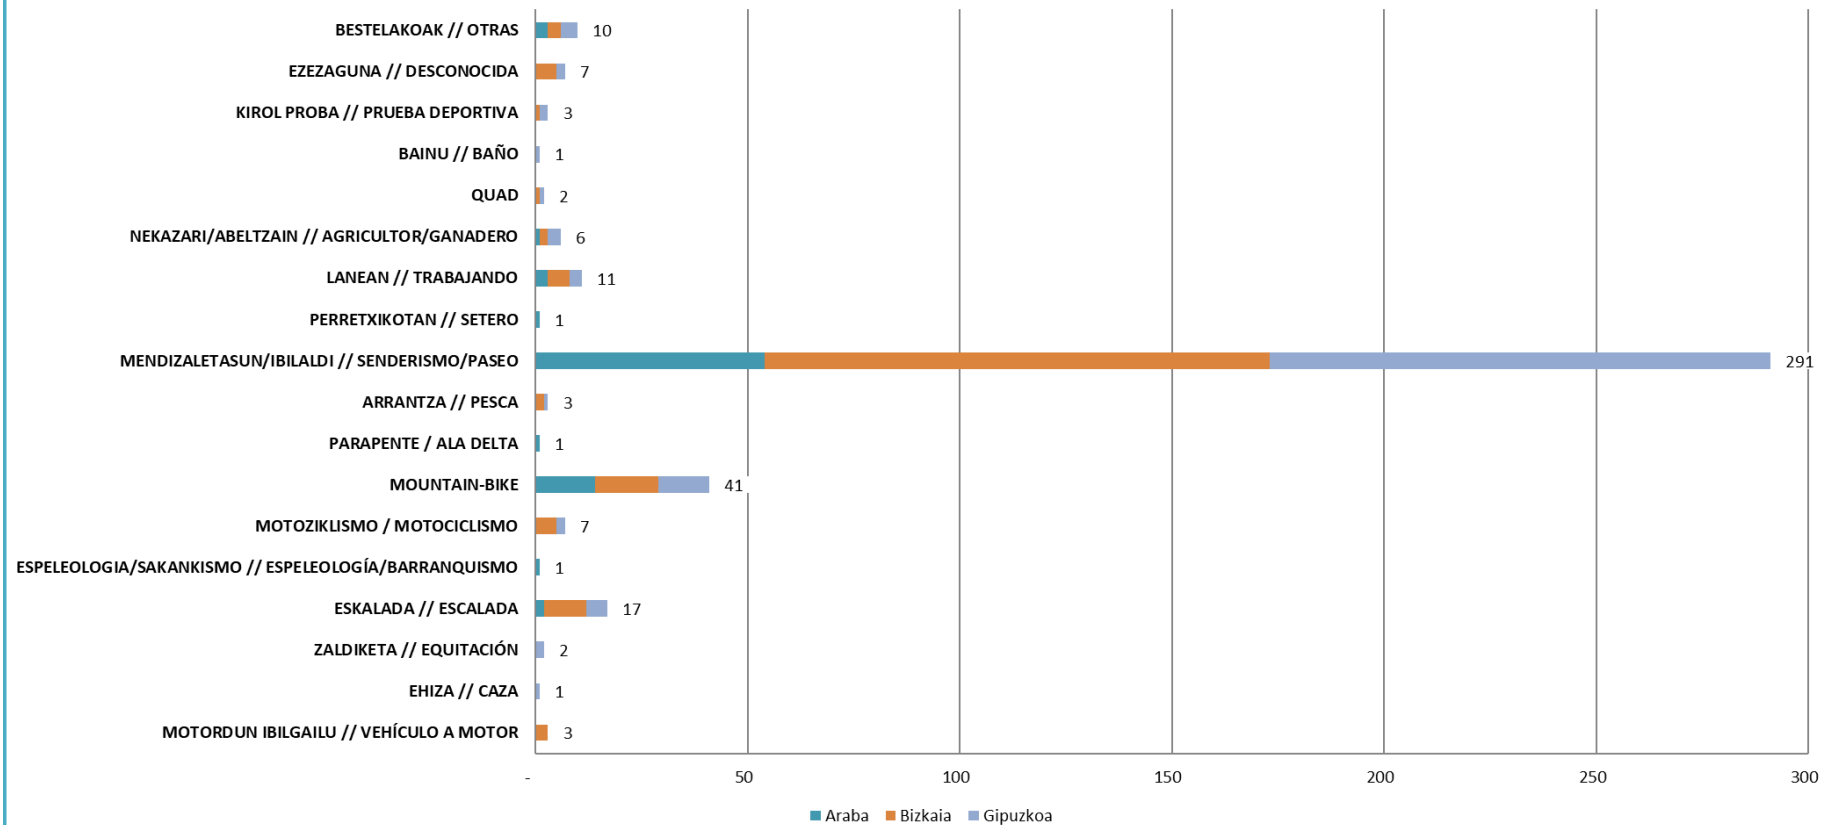

## Mendiko jarduketak 2024 Actuaciones montaña 2024

M1  
ERRESKATEAK /  
RESCATES

■ ARABA ■ BIZKAIA ■ GIPUZKOA

M2  
BILAKETAK /  
BÚSQUEDAS

■ ARABA ■ BIZKAIA ■ GIPUZKOA

Mendiko jarduketak: Arabako udalerrriak  
Actuaciones de montaña: municipios de Álava

Mendiko jarduketak: Bizkaiko udalerriak  
Actuaciones de montaña: municipios de Bizkaia

Mendiko jarduketak: Gipuzkoako udalerrriak  
 Actuaciones de montaña: municipios de Gipuzkoa

### Mendiko jarduketak 2024: jarduketa mota / Actuaciones montaña 2024: tipo de actividad

Mendiko jarduketan kokapen geografikoa  
Localización geográfica de actuaciones de montaña

**Mendiko jarduketan eguneko banaketa**  
Distribución diaria de las actuaciones de montaña