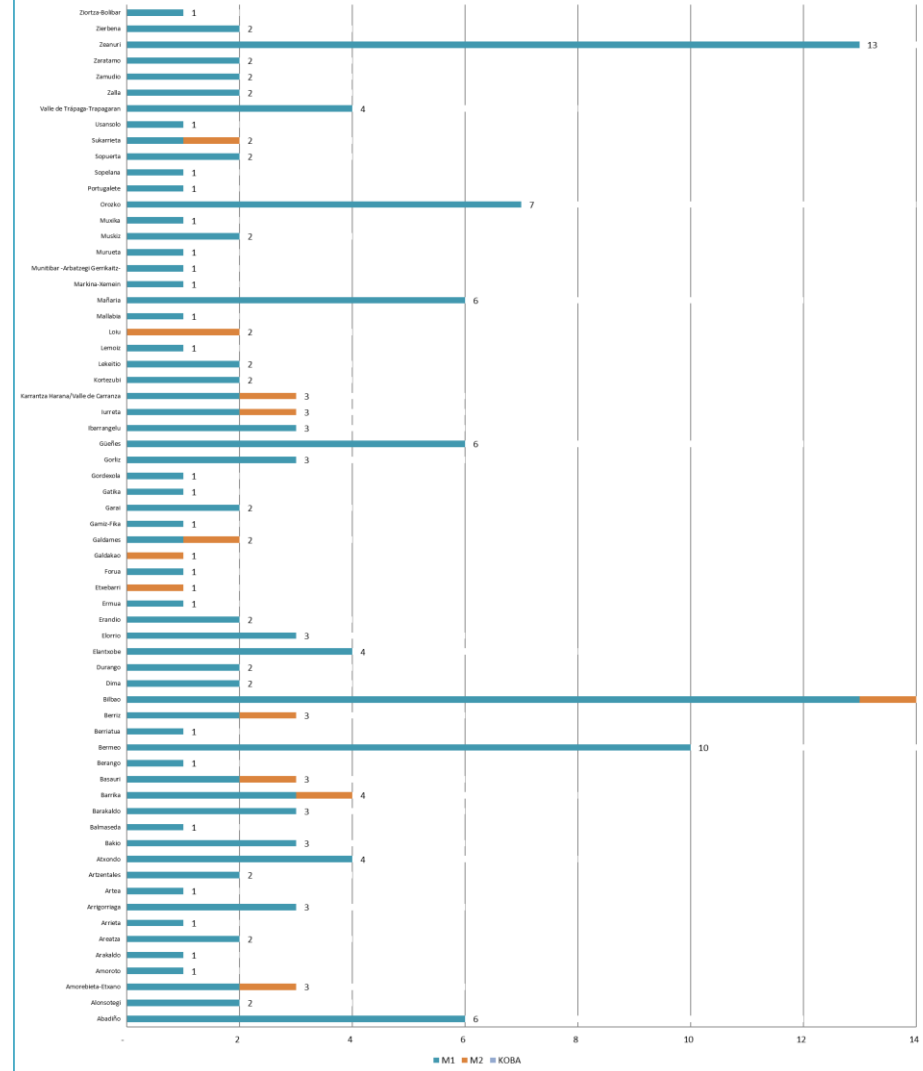

Mendiko jarduketak: Bizkaiko udalerriak
Actuaciones de montaña: municipios de Bizkaia