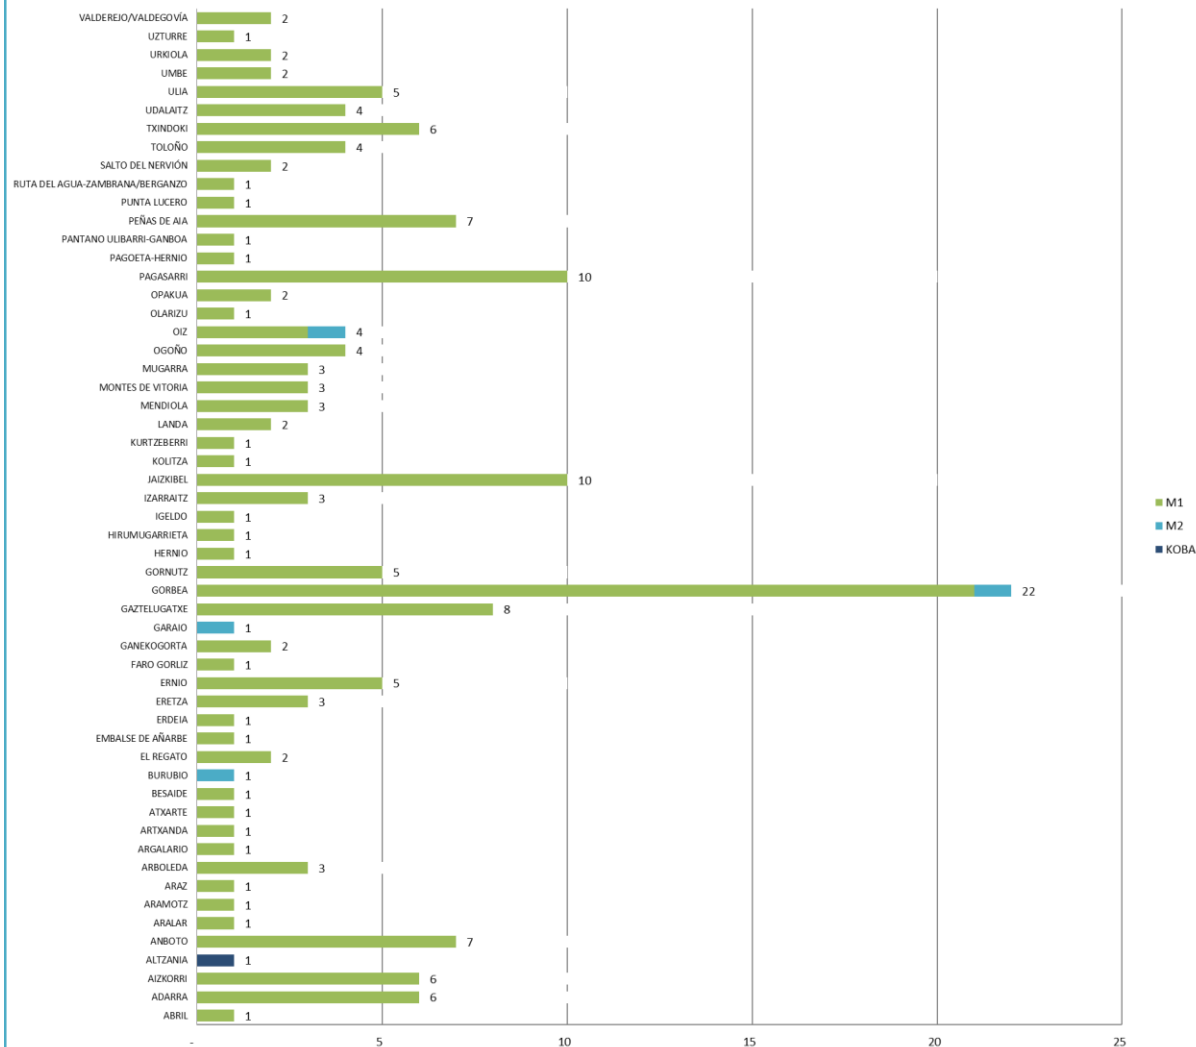

## Mendiko jarduketak 2024 Actuaciones montaña 2024

M1  
ERRESKATEAK /  
RESCATES

■ ARABA ■ BIZKAIA ■ GIPUZKOA

M2  
BILAKETAK /  
BÚSQUEDAS

■ ARABA ■ BIZKAIA ■ GIPUZKOA

Mendiko jarduketak: Arabako udalerrriak  
Actuaciones de montaña: municipios de Álava

Mendiko jarduketak: Bizkaiko udalerriak  
Actuaciones de montaña: municipios de Bizkaia

Mendiko jarduketak: Gipuzkoako udalerrriak  
 Actuaciones de montaña: municipios de Gipuzkoa

### Mendiko jarduketak 2024: jarduketa mota / Actuaciones montaña 2024: tipo de actividad

Mendiko jarduketan kokapen geografikoa  
Localización geográfica de actuaciones de montaña

**Mendiko jarduketan eguneko banaketa**  
Distribución diaria de las actuaciones de montaña