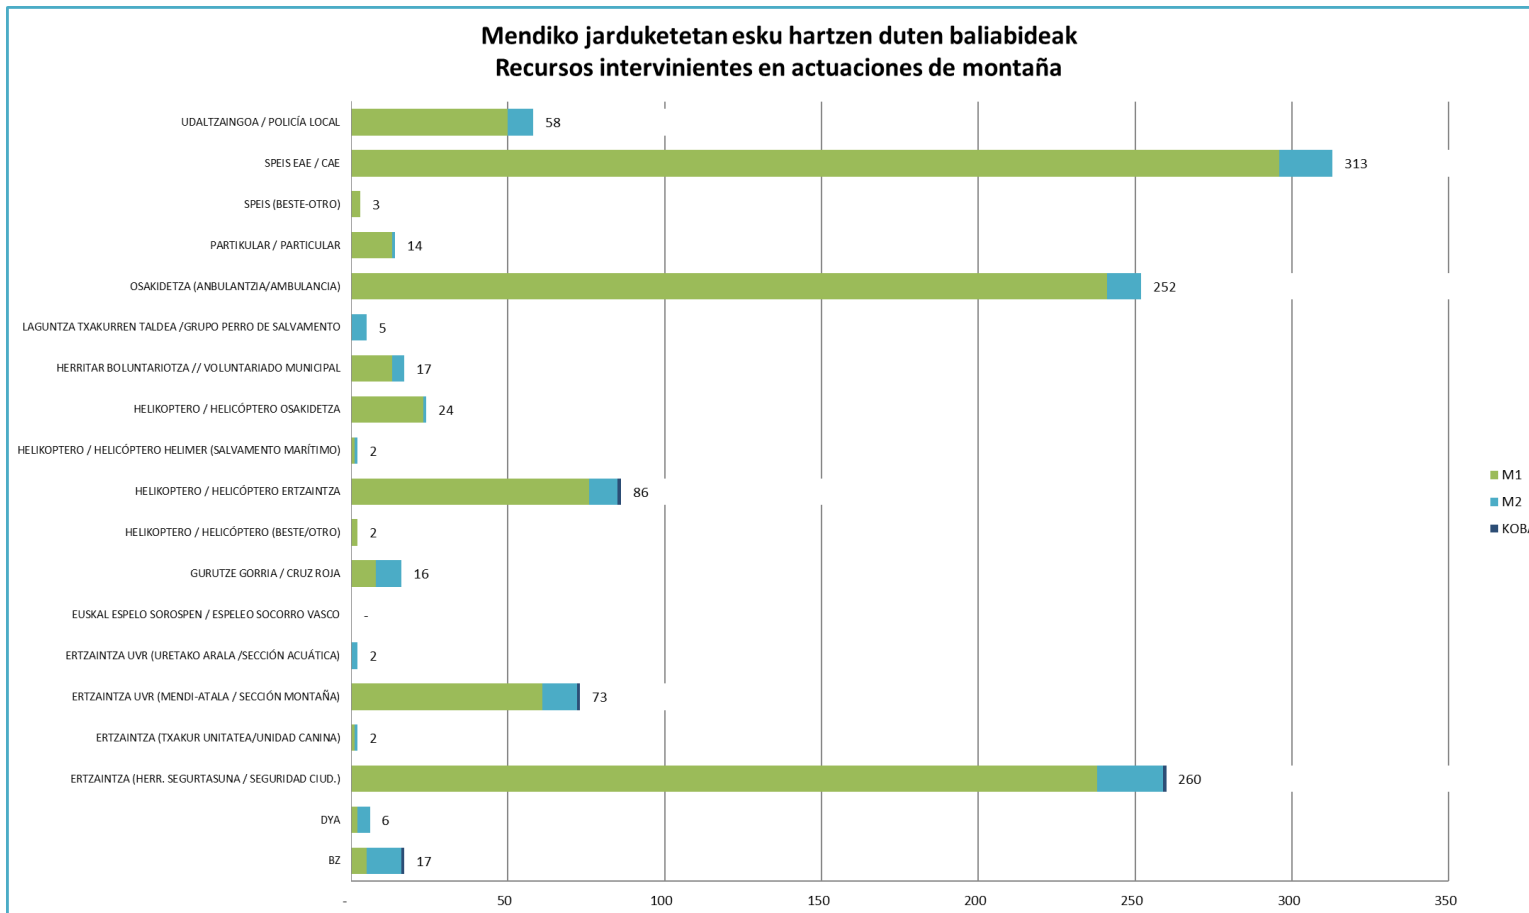

### Mendiko jarduketak 2024: jarduketa mota / Actuaciones montaña 2024: tipo de actividad

Mendiko jarduketan kokapen geografikoa  
Localización geográfica de actuaciones de montaña

**Mendiko jarduketan eguneko banaketa**  
Distribución diaria de las actuaciones de montaña

**Mendiko jarduketan orduko banaketa**  
Distribución horaria de las actuaciones de montaña

Mendiko jarduketetan esku hartzen duten baliabideak  
 Recursos intervinientes en actuaciones de montaña

Mendiko jarduketetan esku hartzen duten pertsonen eraginak (sexua)  
Afecciones de las persona intervinientes en actuaciones de montaña (sexo)