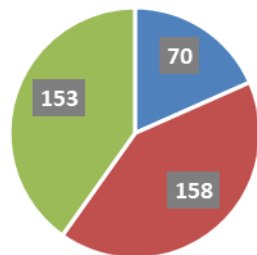

## Mendiko jarduketak 2024 / Actuaciones montaña 2024

		Urtarrila Enero	Otsaila Febrero	Martxoa Marzo	Apirila Abril	Maiatza Mayo	Ekaina Junio	Uztaila Julio	Abuztua Agosto	Iraila Septiembre	Urria Octubre	Azaroa Noviembre	Abendua Diciembre	GUZTIRA 2024 TOTAL 2024	
<b>M1</b> ERRESKATEAK / RESCATES	ARABA	1	3	8	6	5	7	8	12	6	5	5	4	70	18%
	BIZKAIA	20	8	11	10	15	16	13	17	15	10	10	13	158	41%
	GIPUZKOA	11	5	7	14	11	15	21	13	21	14	13	8	153	
	<b>GUZTIRA / TOTAL M1</b>	<b>32</b>	<b>16</b>	<b>26</b>	<b>30</b>	<b>31</b>	<b>38</b>	<b>42</b>	<b>42</b>	<b>42</b>	<b>29</b>	<b>28</b>	<b>25</b>	<b>381</b>	
		Urtarrila Enero	Otsaila Febrero	Martxoa Marzo	Apirila Abril	Maiatza Mayo	Ekaina Junio	Uztaila Julio	Abuztua Agosto	Iraila Septiembre	Urria Octubre	Azaroa Noviembre	Abendua Diciembre	GUZTIRA 2024 TOTAL 2024	
<b>M2</b> BILAKETAK / BÚSQUEDAS	ARABA	1	3	0	0	1	0	2	0	0	1	1	0	9	35%
	BIZKAIA	1	1	1	1	1	1	1	1	0	1	0	4	13	50%
	GIPUZKOA	0	0	0	1	1	0	1	1	0	0	0	0	4	15%
	<b>GUZTIRA / TOTAL M2</b>	<b>2</b>	<b>4</b>	<b>1</b>	<b>2</b>	<b>3</b>	<b>1</b>	<b>4</b>	<b>2</b>	<b>0</b>	<b>2</b>	<b>1</b>	<b>4</b>	<b>26</b>	
		Urtarrila Enero	Otsaila Febrero	Martxoa Marzo	Apirila Abril	Maiatza Mayo	Ekaina Junio	Uztaila Julio	Abuztua Agosto	Iraila Septiembre	Urria Octubre	Azaroa Noviembre	Abendua Diciembre	GUZTIRA 2024 TOTAL 2024	
<b>KOBA</b>	ARABA	0	0	1	0	0	0	0	0	0	0	0	0	1	0%
	BIZKAIA	0	0	0	0	0	0	0	0	0	0	0	0	0	0%
	GIPUZKOA	0	0	0	0	0	0	0	0	0	0	0	0	0	0%
	<b>GUZTIRA / TOTAL KOBA</b>	<b>0</b>	<b>0</b>	<b>1</b>	<b>0</b>	<b>0</b>	<b>0</b>	<b>0</b>	<b>0</b>	<b>0</b>	<b>0</b>	<b>0</b>	<b>0</b>	<b>1</b>	
<b>GUZTIRA / TOTAL 2024</b>		<b>34</b>	<b>20</b>	<b>28</b>	<b>32</b>	<b>34</b>	<b>39</b>	<b>46</b>	<b>44</b>	<b>42</b>	<b>31</b>	<b>29</b>	<b>29</b>	<b>408</b>	

## Mendiko jarduketak 2024 Actuaciones montaña 2024

M1  
ERRESKATEAK /  
RESCATES

■ ARABA ■ BIZKAIA ■ GIPUZKOA

M2  
BILAKETAK /  
BÚSQUEDAS

■ ARABA ■ BIZKAIA ■ GIPUZKOA

Mendiko jarduketak: Arabako udalerrriak  
Actuaciones de montaña: municipios de Álava