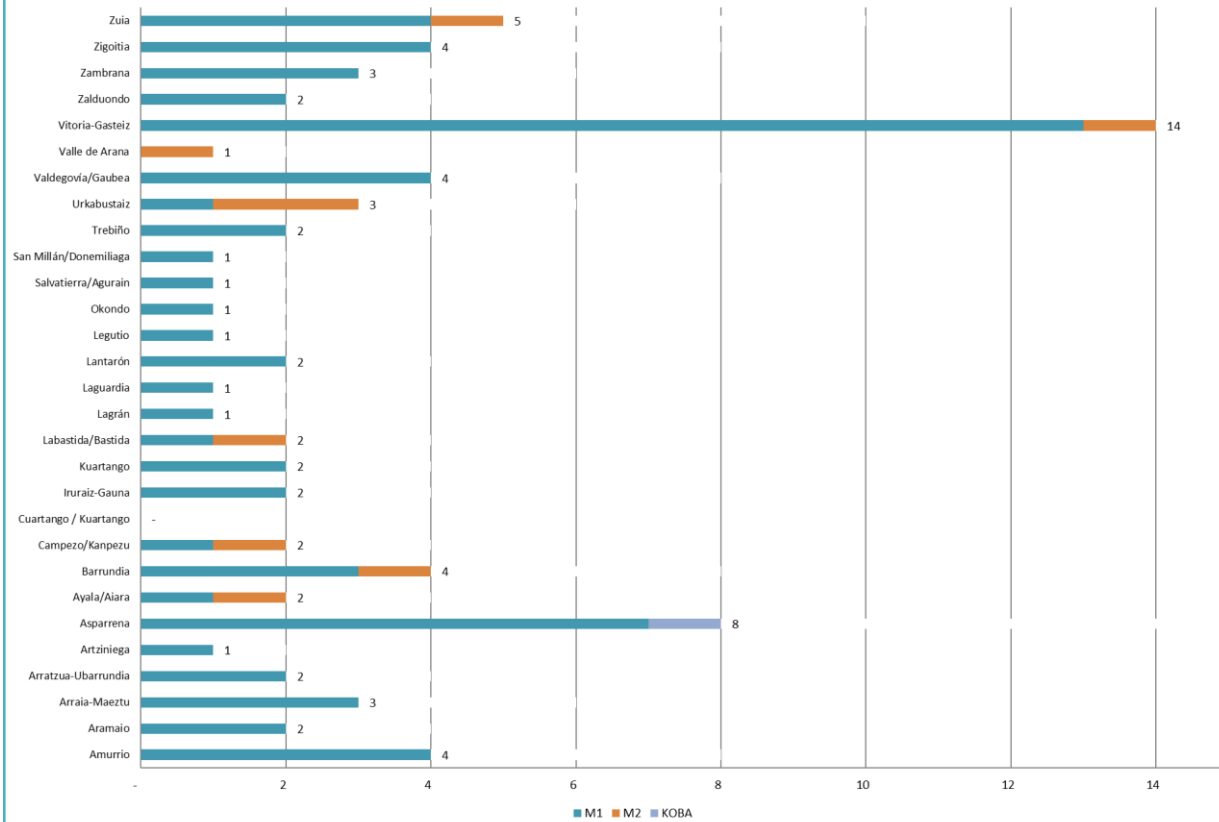

## Mendiko jarduketak 2024 / Actuaciones montaña 2024

		Urtarrila Enero	Otsaila Febrero	Martxoa Marzo	Apirila Abril	Maiatza Mayo	Ekaina Junio	Uztaila Julio	Abuztua Agosto	Iraila Septiembre	Urria Octubre	Azaroa Noviembre	Abendua Diciembre	GUZTIRA 2024 TOTAL 2024	
<b>M1</b> ERRESKATEAK / RESCATES	ARABA	1	3	8	6	5	7	8	12	6	5	5	4	70	18%
	BIZKAIA	20	8	11	10	15	16	13	17	15	10	10	13	158	41%
	GIPUZKOA	11	5	7	14	11	15	21	13	21	14	13	8	153	
	<b>GUZTIRA / TOTAL M1</b>	<b>32</b>	<b>16</b>	<b>26</b>	<b>30</b>	<b>31</b>	<b>38</b>	<b>42</b>	<b>42</b>	<b>42</b>	<b>29</b>	<b>28</b>	<b>25</b>	<b>381</b>	
		Urtarrila Enero	Otsaila Febrero	Martxoa Marzo	Apirila Abril	Maiatza Mayo	Ekaina Junio	Uztaila Julio	Abuztua Agosto	Iraila Septiembre	Urria Octubre	Azaroa Noviembre	Abendua Diciembre	GUZTIRA 2024 TOTAL 2024	
<b>M2</b> BILAKETAK / BÚSQUEDAS	ARABA	1	3	0	0	1	0	2	0	0	1	1	0	9	35%
	BIZKAIA	1	1	1	1	1	1	1	1	0	1	0	4	13	50%
	GIPUZKOA	0	0	0	1	1	0	1	1	0	0	0	0	4	15%
	<b>GUZTIRA / TOTAL M2</b>	<b>2</b>	<b>4</b>	<b>1</b>	<b>2</b>	<b>3</b>	<b>1</b>	<b>4</b>	<b>2</b>	<b>0</b>	<b>2</b>	<b>1</b>	<b>4</b>	<b>26</b>	
		Urtarrila Enero	Otsaila Febrero	Martxoa Marzo	Apirila Abril	Maiatza Mayo	Ekaina Junio	Uztaila Julio	Abuztua Agosto	Iraila Septiembre	Urria Octubre	Azaroa Noviembre	Abendua Diciembre	GUZTIRA 2024 TOTAL 2024	
<b>KOBA</b>	ARABA	0	0	1	0	0	0	0	0	0	0	0	0	1	0%
	BIZKAIA	0	0	0	0	0	0	0	0	0	0	0	0	0	0%
	GIPUZKOA	0	0	0	0	0	0	0	0	0	0	0	0	0	0%
	<b>GUZTIRA / TOTAL KOBA</b>	<b>0</b>	<b>0</b>	<b>1</b>	<b>0</b>	<b>0</b>	<b>0</b>	<b>0</b>	<b>0</b>	<b>0</b>	<b>0</b>	<b>0</b>	<b>0</b>	<b>1</b>	
<b>GUZTIRA / TOTAL 2024</b>		<b>34</b>	<b>20</b>	<b>28</b>	<b>32</b>	<b>34</b>	<b>39</b>	<b>46</b>	<b>44</b>	<b>42</b>	<b>31</b>	<b>29</b>	<b>29</b>	<b>408</b>	

## Mendiko jarduketak 2024 Actuaciones montaña 2024

M1  
ERRESKATEAK /  
RESCATES

■ ARABA ■ BIZKAIA ■ GIPUZKOA

M2  
BILAKETAK /  
BÚSQUEDAS

■ ARABA ■ BIZKAIA ■ GIPUZKOA

Mendiko jarduketak: Arabako udalerrriak  
Actuaciones de montaña: municipios de Álava