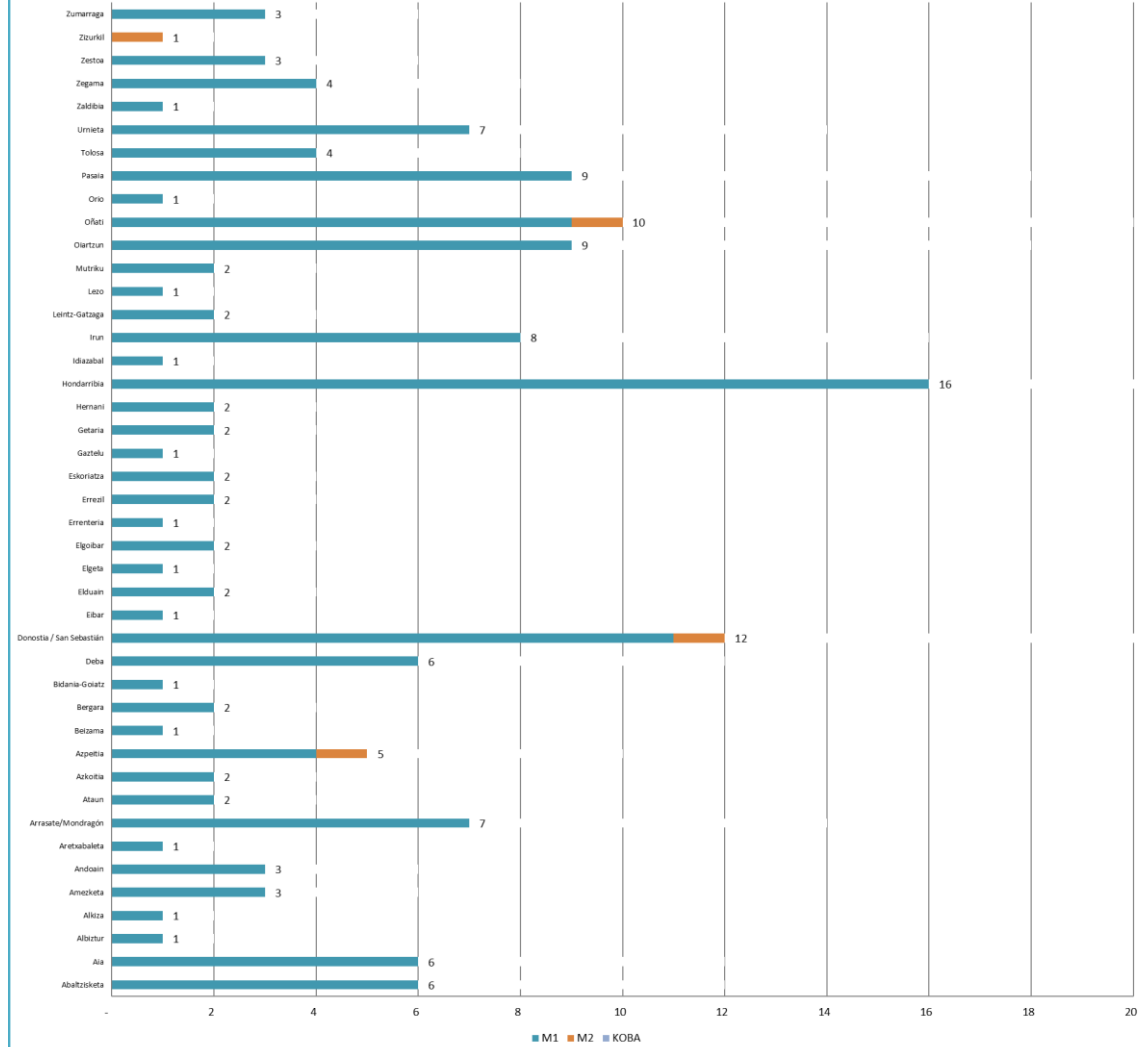

Mendiko jarduketak: Gipuzkoako udalerrriak
Actuaciones de montaña: municipios de Gipuzkoa