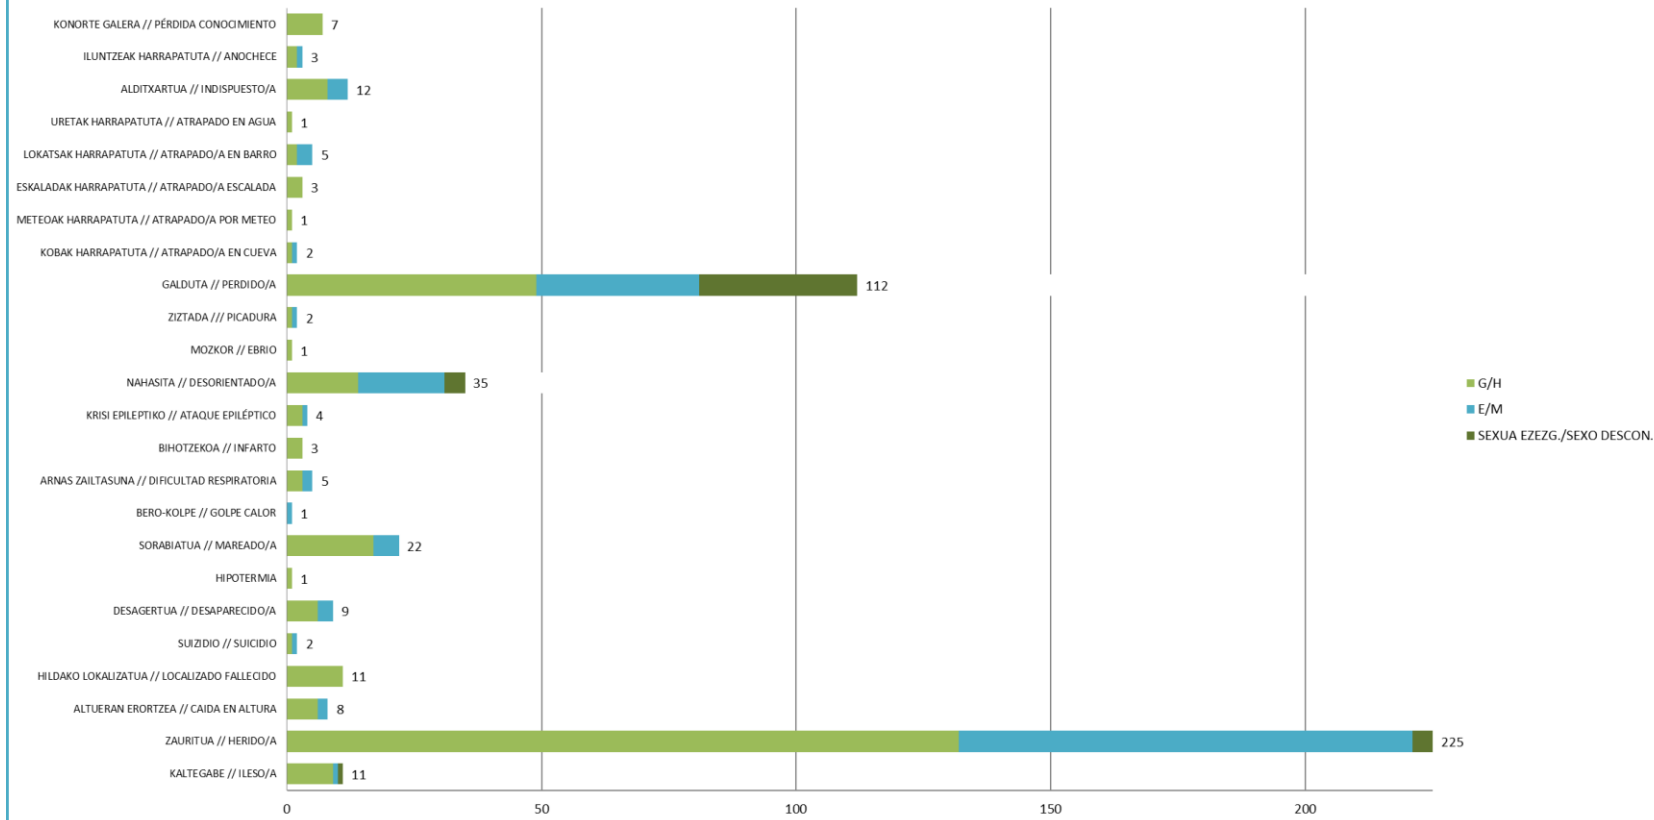

### Mendiko jarduketak 2024: jarduketa mota / Actuaciones montaña 2024: tipo de actividad

Mendiko jarduketan kokapen geografikoa  
Localización geográfica de actuaciones de montaña

**Mendiko jarduketan eguneko banaketa**  
Distribución diaria de las actuaciones de montaña

**Mendiko jarduketan orduko banaketa**  
Distribución horaria de las actuaciones de montaña

Mendiko jarduketetan esku hartzen duten baliabideak  
 Recursos intervinientes en actuaciones de montaña

Mendiko jarduketetan esku hartzen duten pertsonen eraginak (sexua)  
Afecciones de las persona intervinientes en actuaciones de montaña (sexo)