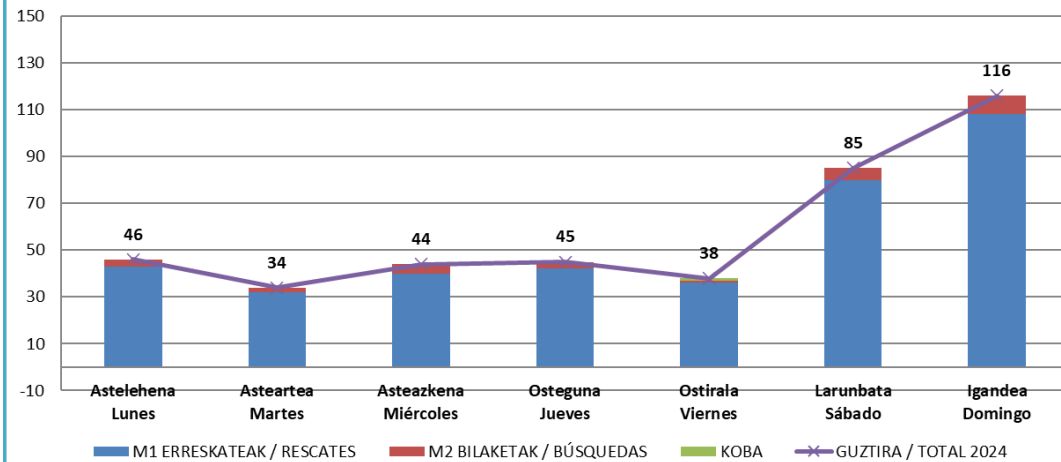

## Mendiko jarduketak 2024 Actuaciones montaña 2024

M1  
ERRESKATEAK /  
RESCATES

■ ARABA ■ BIZKAIA ■ GIPUZKOA

M2  
BILAKETAK /  
BÚSQUEDAS

■ ARABA ■ BIZKAIA ■ GIPUZKOA

Mendiko jarduketak: Arabako udalerrriak  
Actuaciones de montaña: municipios de Álava

### Mendiko jarduketak 2024: jarduketa mota / Actuaciones montaña 2024: tipo de actividad

Mendiko jarduketan kokapen geografikoa  
Localización geográfica de actuaciones de montaña

**Mendiko jarduketan eguneko banaketa**  
Distribución diaria de las actuaciones de montaña

**Mendiko jarduketan orduko banaketa**  
Distribución horaria de las actuaciones de montaña

Mendiko jarduketetan esku hartzen duten baliabideak  
 Recursos intervinientes en actuaciones de montaña

Mendiko jarduketetan esku hartzen duten pertsonen eraginak (sexua)  
Afecciones de las persona intervinientes en actuaciones de montaña (sexo)