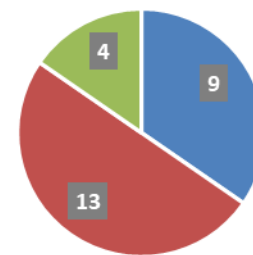

## Mendiko jarduketak 2024 / Actuaciones montaña 2024

		Urtarrila Enero	Otsaila Febrero	Martxoa Marzo	Apirila Abril	Maiatza Mayo	Ekaina Junio	Uztaila Julio	Abuztua Agosto	Iraila Septiembre	Urria Octubre	Azaroa Noviembre	Abendua Diciembre	GUZTIRA 2024 TOTAL 2024	
<b>M1</b> ERRESKATEAK / RESCATES	ARABA	1	3	8	6	5	7	8	12	6	5	5	4	70	18%
	BIZKAIA	20	8	11	10	15	16	13	17	15	10	10	13	158	41%
	GIPUZKOA	11	5	7	14	11	15	21	13	21	14	13	8	153	
	<b>GUZTIRA / TOTAL M1</b>	<b>32</b>	<b>16</b>	<b>26</b>	<b>30</b>	<b>31</b>	<b>38</b>	<b>42</b>	<b>42</b>	<b>42</b>	<b>29</b>	<b>28</b>	<b>25</b>	<b>381</b>	
		Urtarrila Enero	Otsaila Febrero	Martxoa Marzo	Apirila Abril	Maiatza Mayo	Ekaina Junio	Uztaila Julio	Abuztua Agosto	Iraila Septiembre	Urria Octubre	Azaroa Noviembre	Abendua Diciembre	GUZTIRA 2024 TOTAL 2024	
<b>M2</b> BILAKETAK / BÚSQUEDAS	ARABA	1	3	0	0	1	0	2	0	0	1	1	0	9	35%
	BIZKAIA	1	1	1	1	1	1	1	1	0	1	0	4	13	50%
	GIPUZKOA	0	0	0	1	1	0	1	1	0	0	0	0	4	15%
	<b>GUZTIRA / TOTAL M2</b>	<b>2</b>	<b>4</b>	<b>1</b>	<b>2</b>	<b>3</b>	<b>1</b>	<b>4</b>	<b>2</b>	<b>0</b>	<b>2</b>	<b>1</b>	<b>4</b>	<b>26</b>	
		Urtarrila Enero	Otsaila Febrero	Martxoa Marzo	Apirila Abril	Maiatza Mayo	Ekaina Junio	Uztaila Julio	Abuztua Agosto	Iraila Septiembre	Urria Octubre	Azaroa Noviembre	Abendua Diciembre	GUZTIRA 2024 TOTAL 2024	
<b>KOBA</b>	ARABA	0	0	1	0	0	0	0	0	0	0	0	0	1	0%
	BIZKAIA	0	0	0	0	0	0	0	0	0	0	0	0	0	0%
	GIPUZKOA	0	0	0	0	0	0	0	0	0	0	0	0	0	0%
	<b>GUZTIRA / TOTAL KOBA</b>	<b>0</b>	<b>0</b>	<b>1</b>	<b>0</b>	<b>0</b>	<b>0</b>	<b>0</b>	<b>0</b>	<b>0</b>	<b>0</b>	<b>0</b>	<b>0</b>	<b>1</b>	
<b>GUZTIRA / TOTAL 2024</b>		<b>34</b>	<b>20</b>	<b>28</b>	<b>32</b>	<b>34</b>	<b>39</b>	<b>46</b>	<b>44</b>	<b>42</b>	<b>31</b>	<b>29</b>	<b>29</b>	<b>408</b>	

## Mendiko jarduketak 2024 Actuaciones montaña 2024

M1  
ERRESKATEAK /  
RESCATES

■ ARABA ■ BIZKAIA ■ GIPUZKOA

M2  
BILAKETAK /  
BÚSQUEDAS

■ ARABA ■ BIZKAIA ■ GIPUZKOA

Mendiko jarduketak: Arabako udalerrriak  
Actuaciones de montaña: municipios de Álava