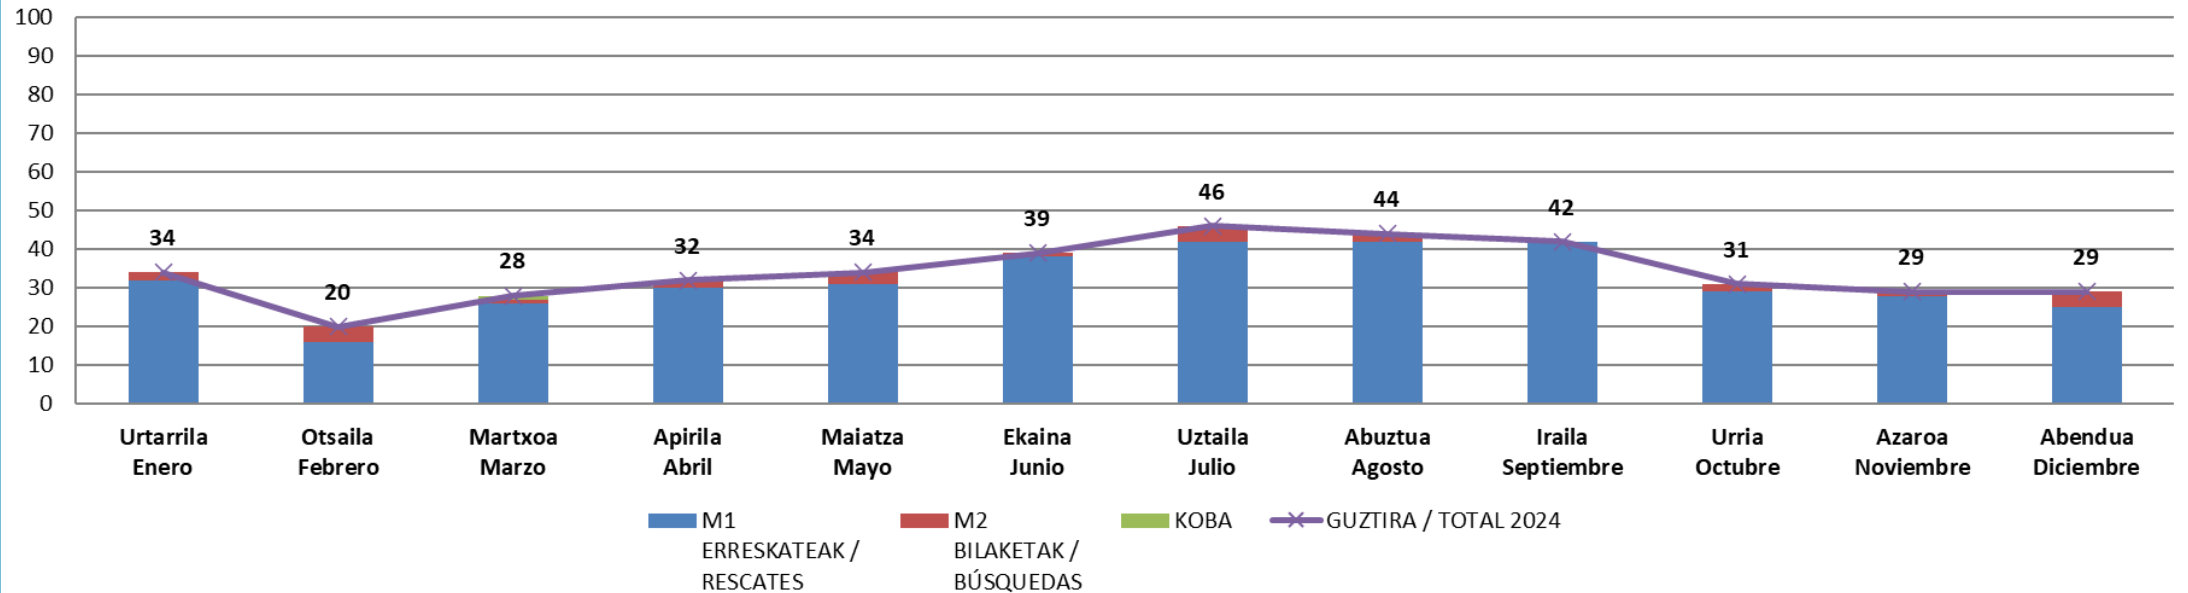

Mendiko jarduketak 2024 / Actuaciones montaña 2024

		Urtarrila Enero	Otsaila Febrero	Martxoa Marzo	Apirila Abril	Maiatza Mayo	Ekaina Junio	Uztaila Julio	Abuztua Agosto	Iraila Septiembre	Urria Octubre	Azaroa Noviembre	Abendua Diciembre	GUZTIRA 2024 TOTAL 2024	
M1 ERRESKATEAK / RESCATES	ARABA	1	3	8	6	5	7	8	12	6	5	5	4	70	18%
	BIZKAIA	20	8	11	10	15	16	13	17	15	10	10	13	158	41%
	GIPUZKOA	11	5	7	14	11	15	21	13	21	14	13	8	153	
	GUZTIRA / TOTAL M1	32	16	26	30	31	38	42	42	42	29	28	25	381	
		Urtarrila Enero	Otsaila Febrero	Martxoa Marzo	Apirila Abril	Maiatza Mayo	Ekaina Junio	Uztaila Julio	Abuztua Agosto	Iraila Septiembre	Urria Octubre	Azaroa Noviembre	Abendua Diciembre	GUZTIRA 2024 TOTAL 2024	
M2 BILAKETAK / BÚSQUEDAS	ARABA	1	3	0	0	1	0	2	0	0	1	1	0	9	35%
	BIZKAIA	1	1	1	1	1	1	1	1	0	1	0	4	13	50%
	GIPUZKOA	0	0	0	1	1	0	1	1	0	0	0	0	4	15%
	GUZTIRA / TOTAL M2	2	4	1	2	3	1	4	2	0	2	1	4	26	
		Urtarrila Enero	Otsaila Febrero	Martxoa Marzo	Apirila Abril	Maiatza Mayo	Ekaina Junio	Uztaila Julio	Abuztua Agosto	Iraila Septiembre	Urria Octubre	Azaroa Noviembre	Abendua Diciembre	GUZTIRA 2024 TOTAL 2024	
KOBA	ARABA	0	0	1	0	0	0	0	0	0	0	0	0	1	0%
	BIZKAIA	0	0	0	0	0	0	0	0	0	0	0	0	0	0%
	GIPUZKOA	0	0	0	0	0	0	0	0	0	0	0	0	0	0%
	GUZTIRA / TOTAL KOBA	0	0	1	0	0	0	0	0	0	0	0	0	1	
GUZTIRA / TOTAL 2024		34	20	28	32	34	39	46	44	42	31	29	29	408	

Mendiko jarduketak 2024 Actuaciones montaña 2024