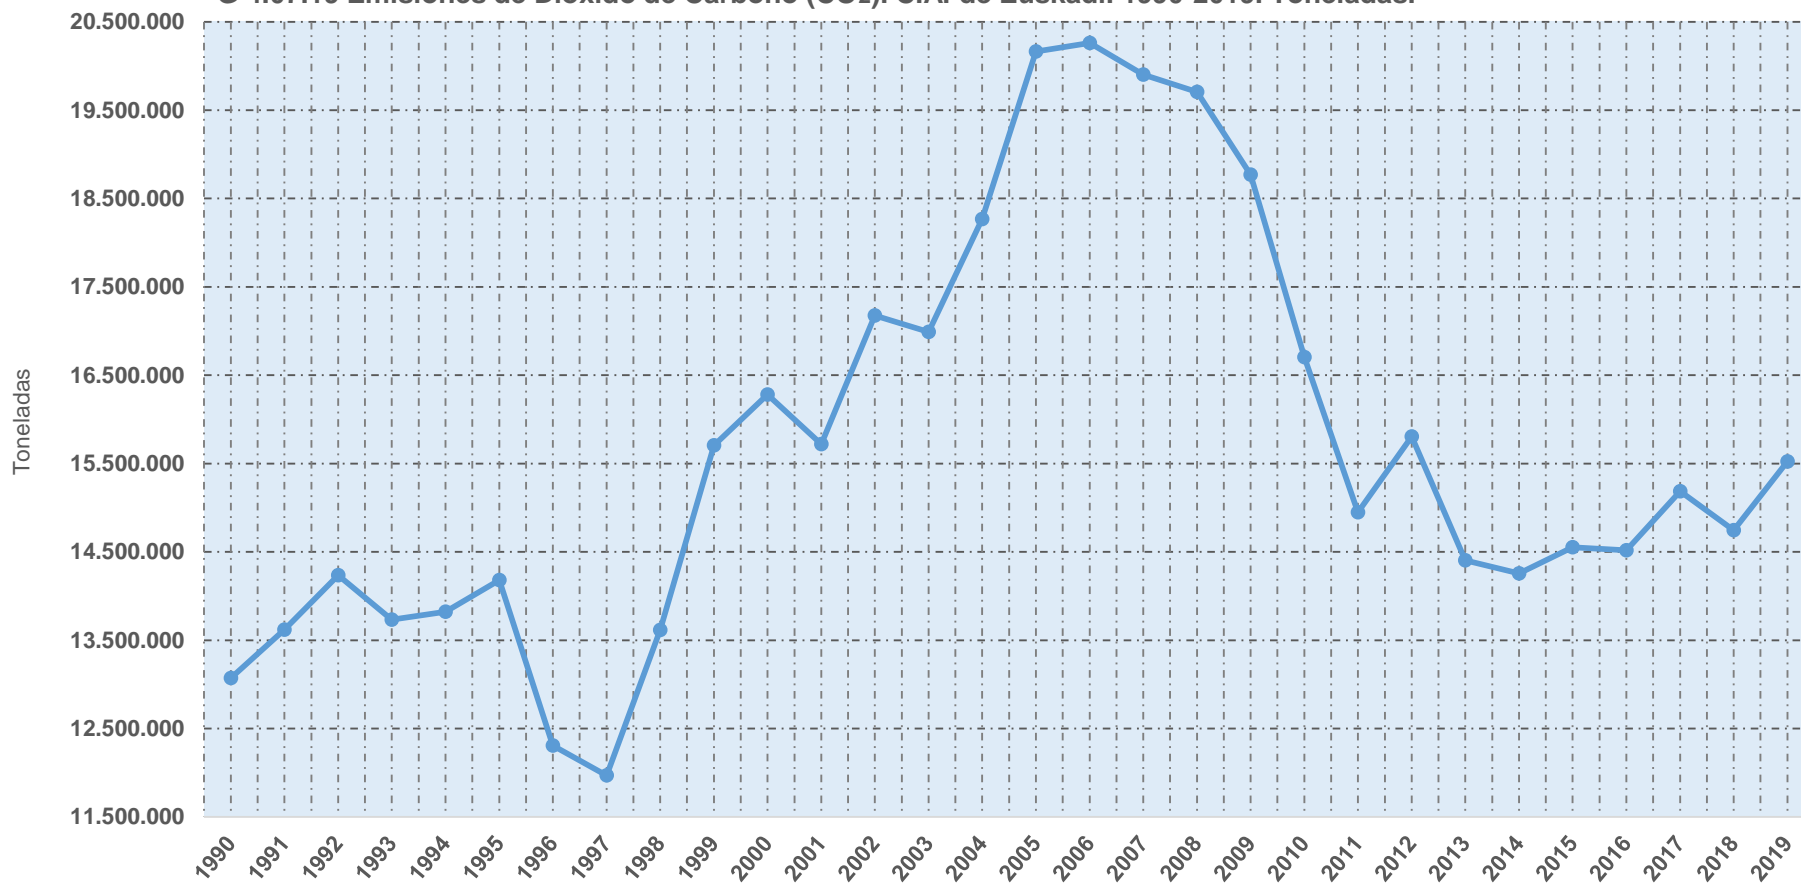

G 4.07.19 Emisiones de Dióxido de Carbono (CO₂). C.A. de Euskadi. 1990-2019. Toneladas.

Fuente: Departamento de Planificación Territorial, Vivienda y Transportes. Gobierno Vasco. Inventario de emisiones de Gases de Efecto Invernadero.