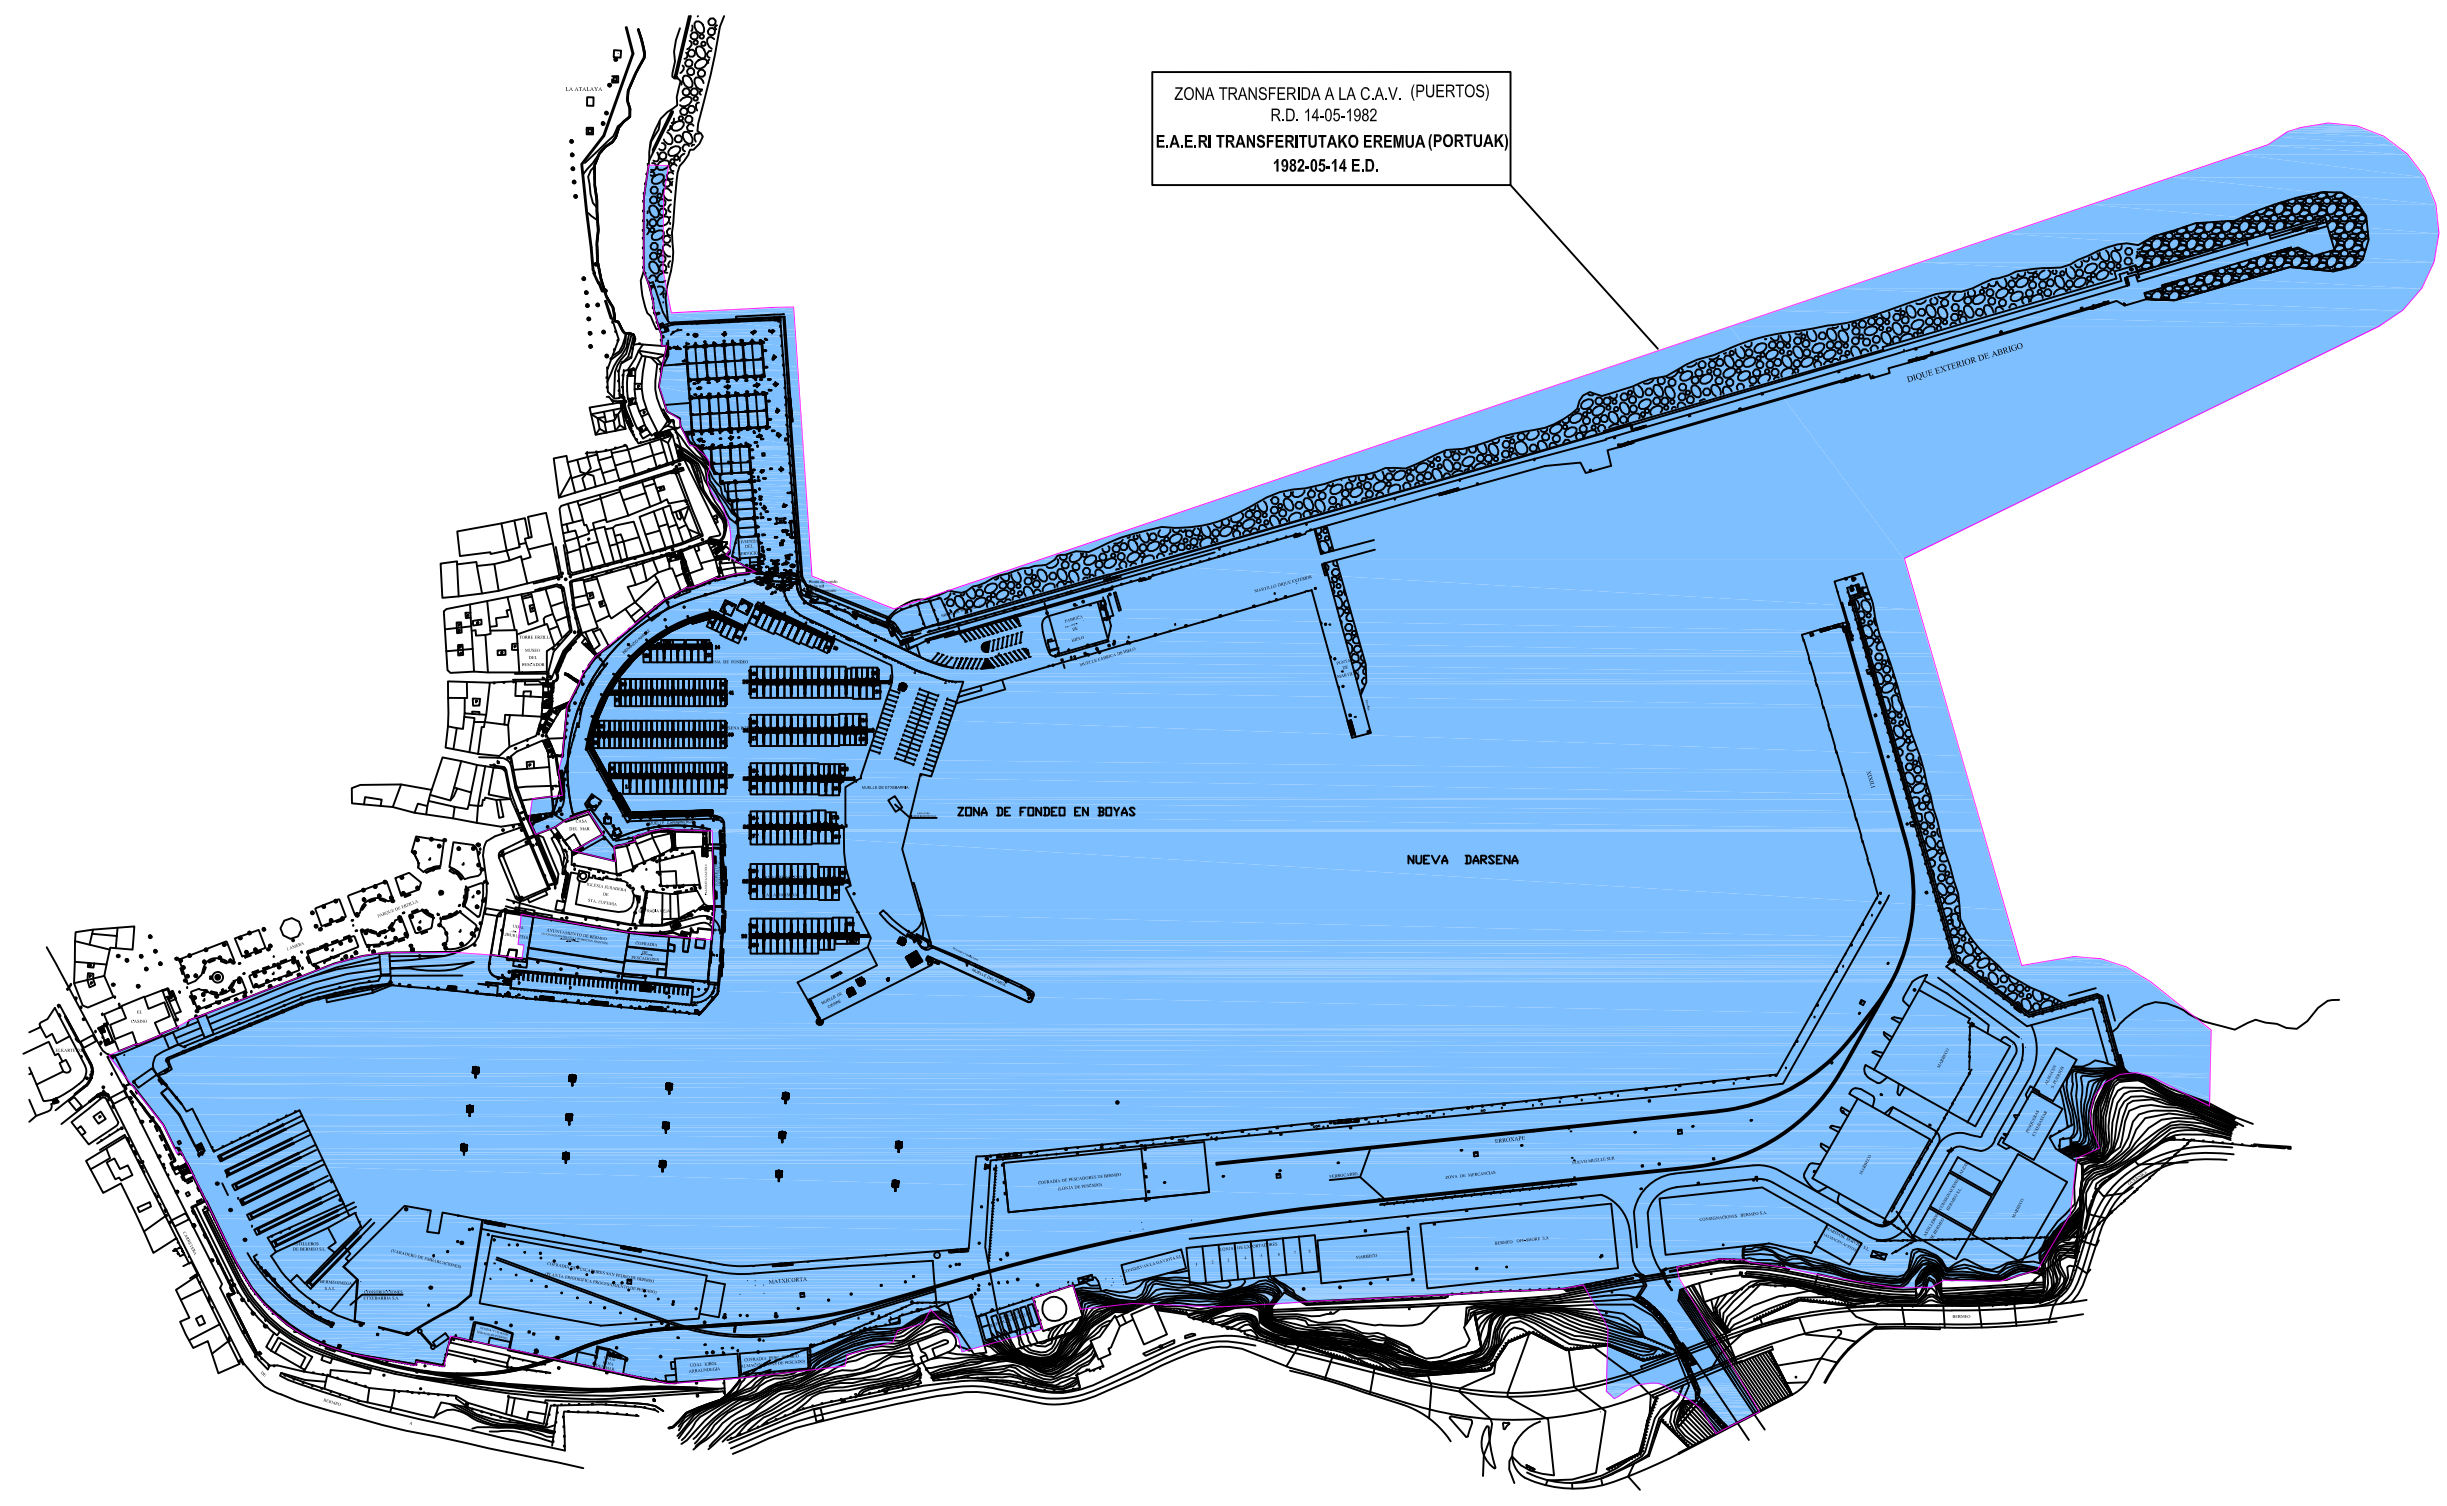

ZONA TRANSFERIDA A LA C.A.V. (PUERTOS)
R.D. 14-05-1982
E.A.E.RI TRANSFERITUTAKO EREMUA (PORTUAK)
1982-05-14 E.D.

 LIMITE PORTUARIO DEL GOBIERNO VASCO
EUSKO JAURLARITZAREN PORTU-MUGA

 ZONA TRANSFERIDA A LA CAV (PUERTOS)
EAE-RI TRANSFERITUTAKO EREMUA (PORTUAK)
RD 14-05-1982 / 1982-05-14 ED